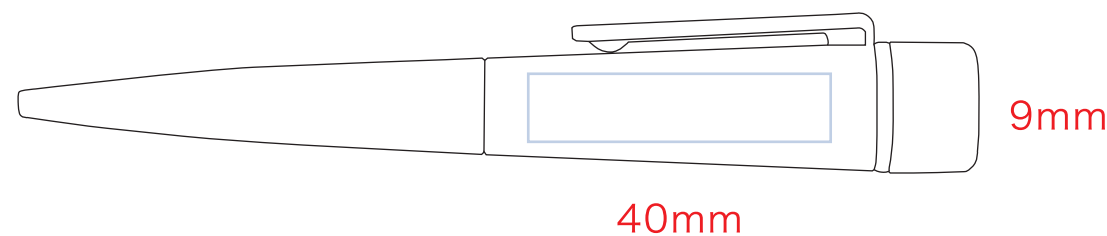

# ネームペン ディアレデザインプレート

デザインスペース：W40×H9 (mm)

パッド印刷

ご希望のカラーに○をしてください

本体色

シルバー&ブラック	シルバー&ワインレッド	シルバー&ネイビー	
オリーブ&ブラック	オレンジ&ブラック	ブルー&ブラック	ホワイト

…印刷領域 ※この領域を超えての印刷はできません。