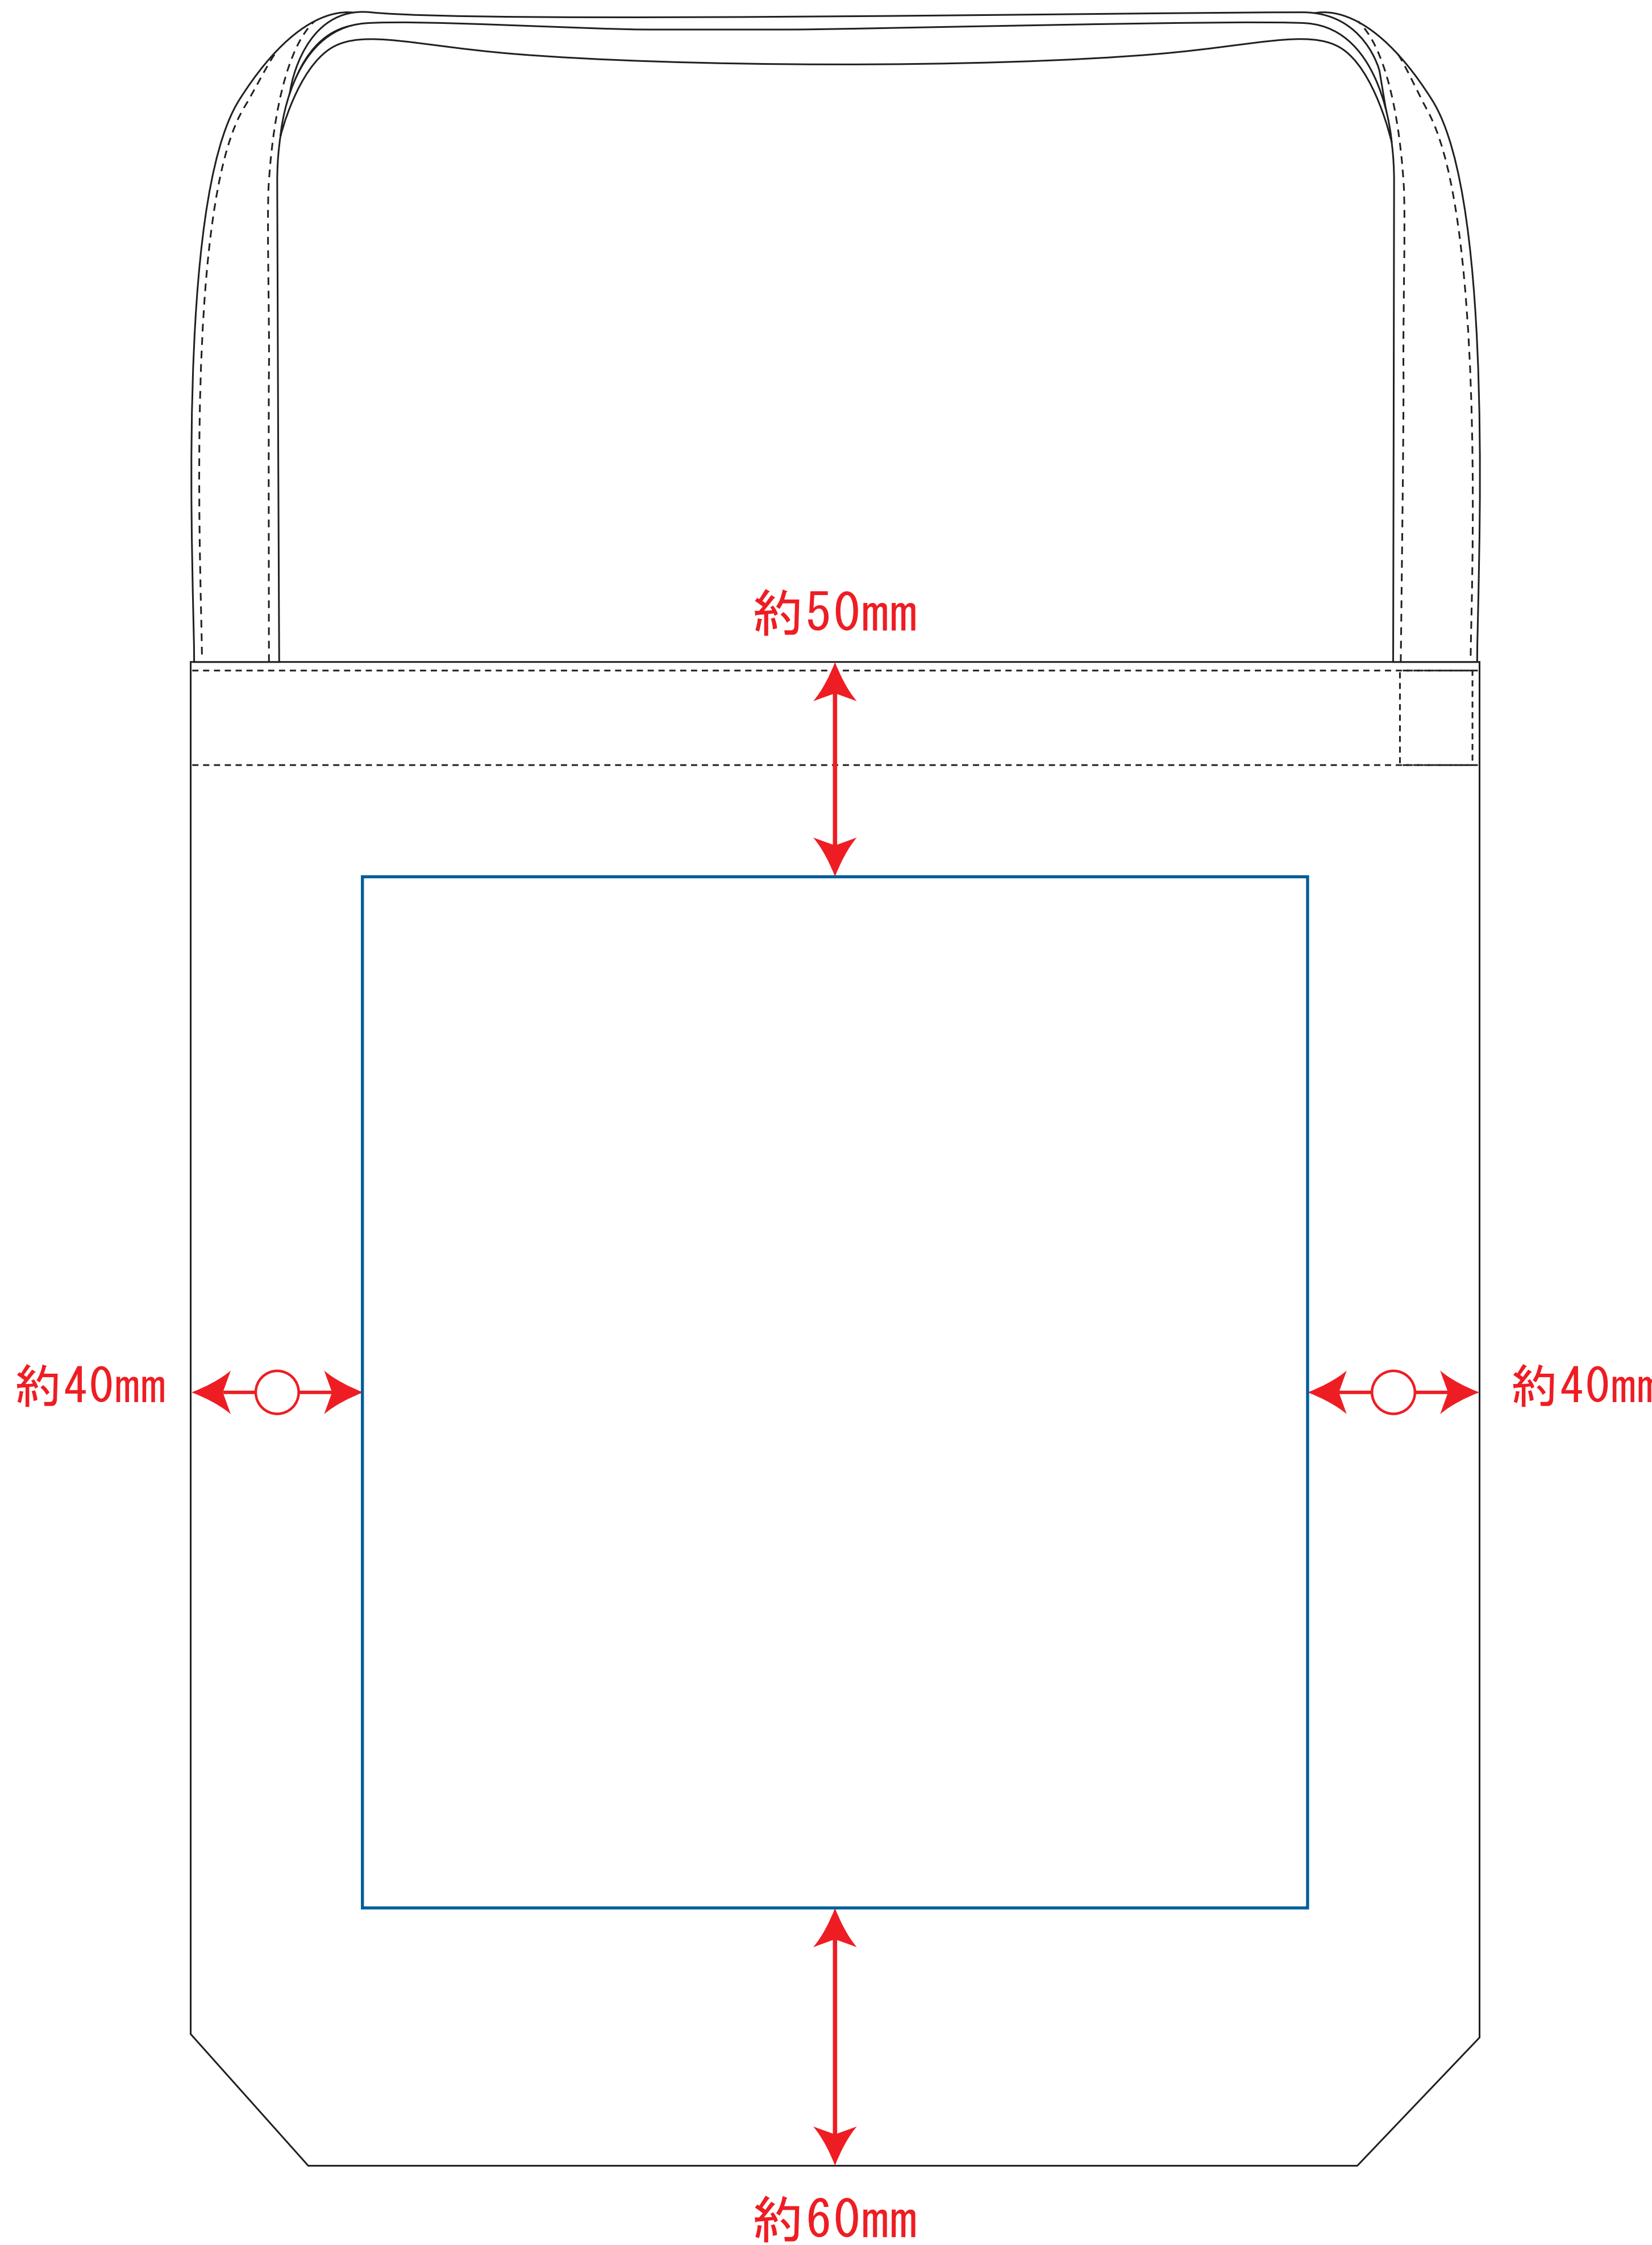

デザインスペース : W220×H240 (mm)

■シルク印刷 最大範囲 : W220×H240 (mm)

■印刷領域 ※この領域を超えての印刷はできません。

デザイン指示