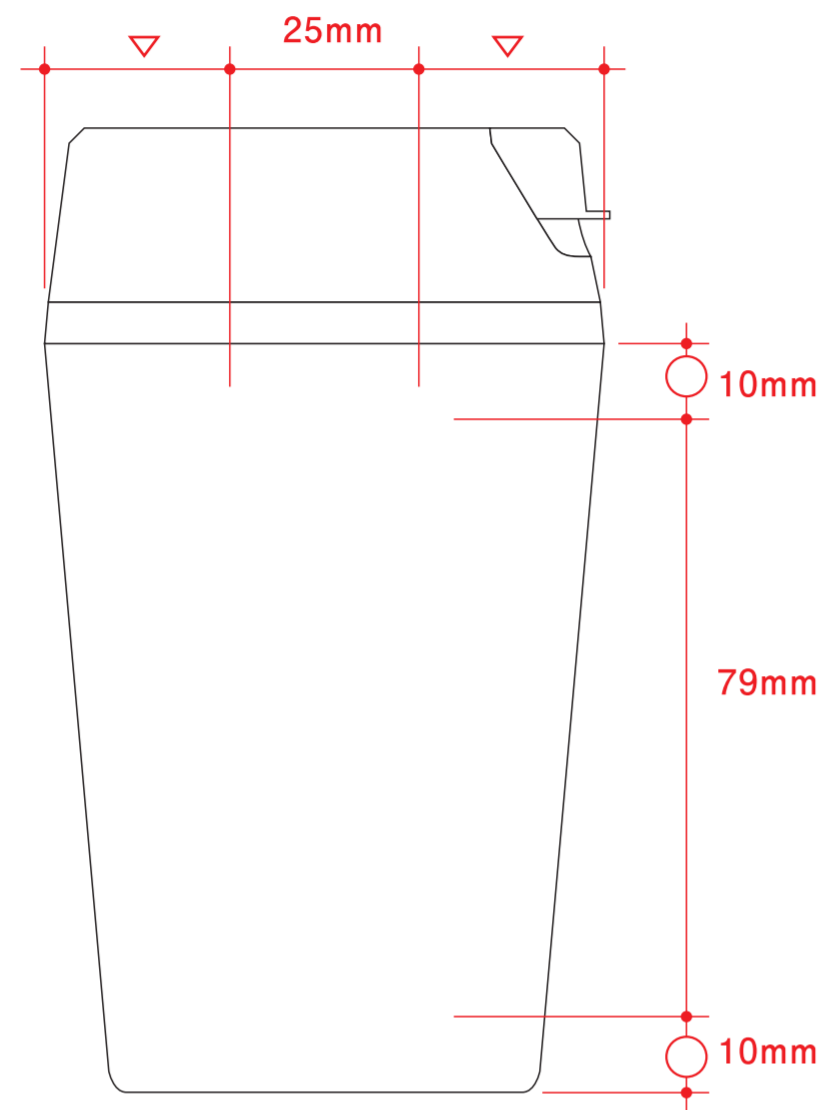

カスタムデザインタンブラー FC デザインフォーマット

レイアウト可能範囲：W223×H95 (mm)

カスタム台紙 最大範囲：W223×H95 (mm) フルカラー

...印刷領域 ※この領域を超えての印刷はできません。