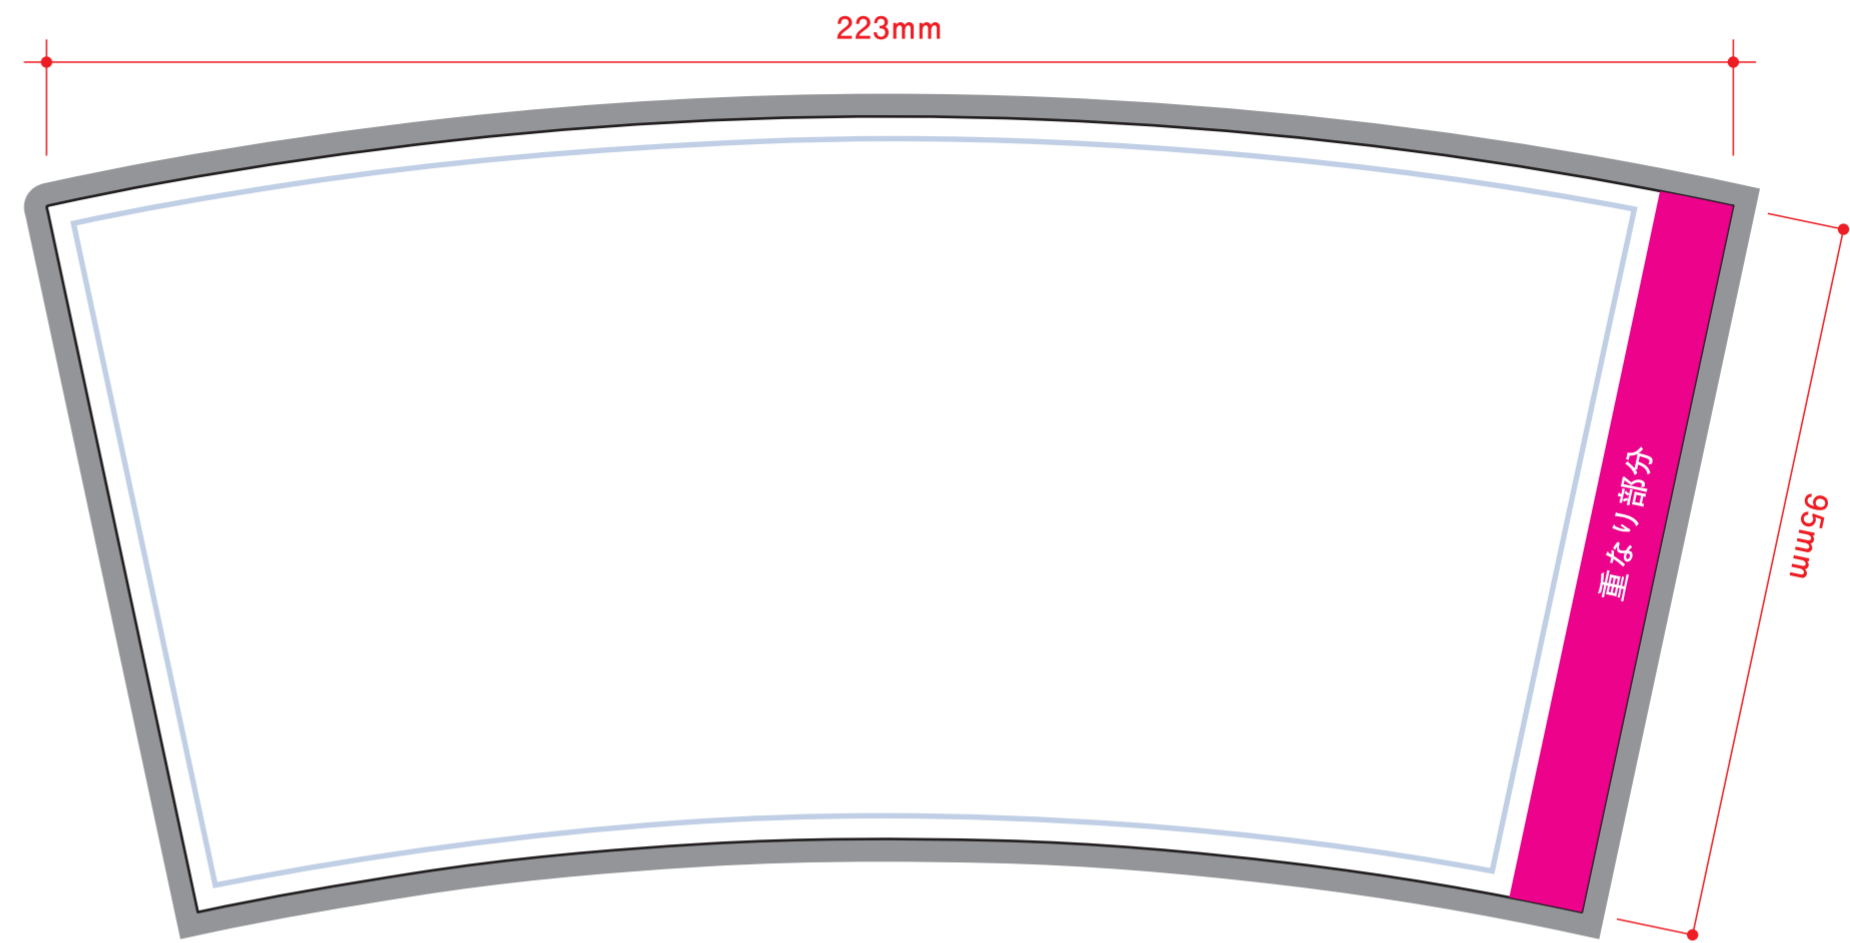

カスタムデザインタンブラー FC デザインフォーマット

レイアウト可能範囲：W223×H95 (mm)

カスタム台紙 最大範囲：W223×H95 (mm) フルカラー

...印刷領域 ※この領域を超えての印刷はできません。