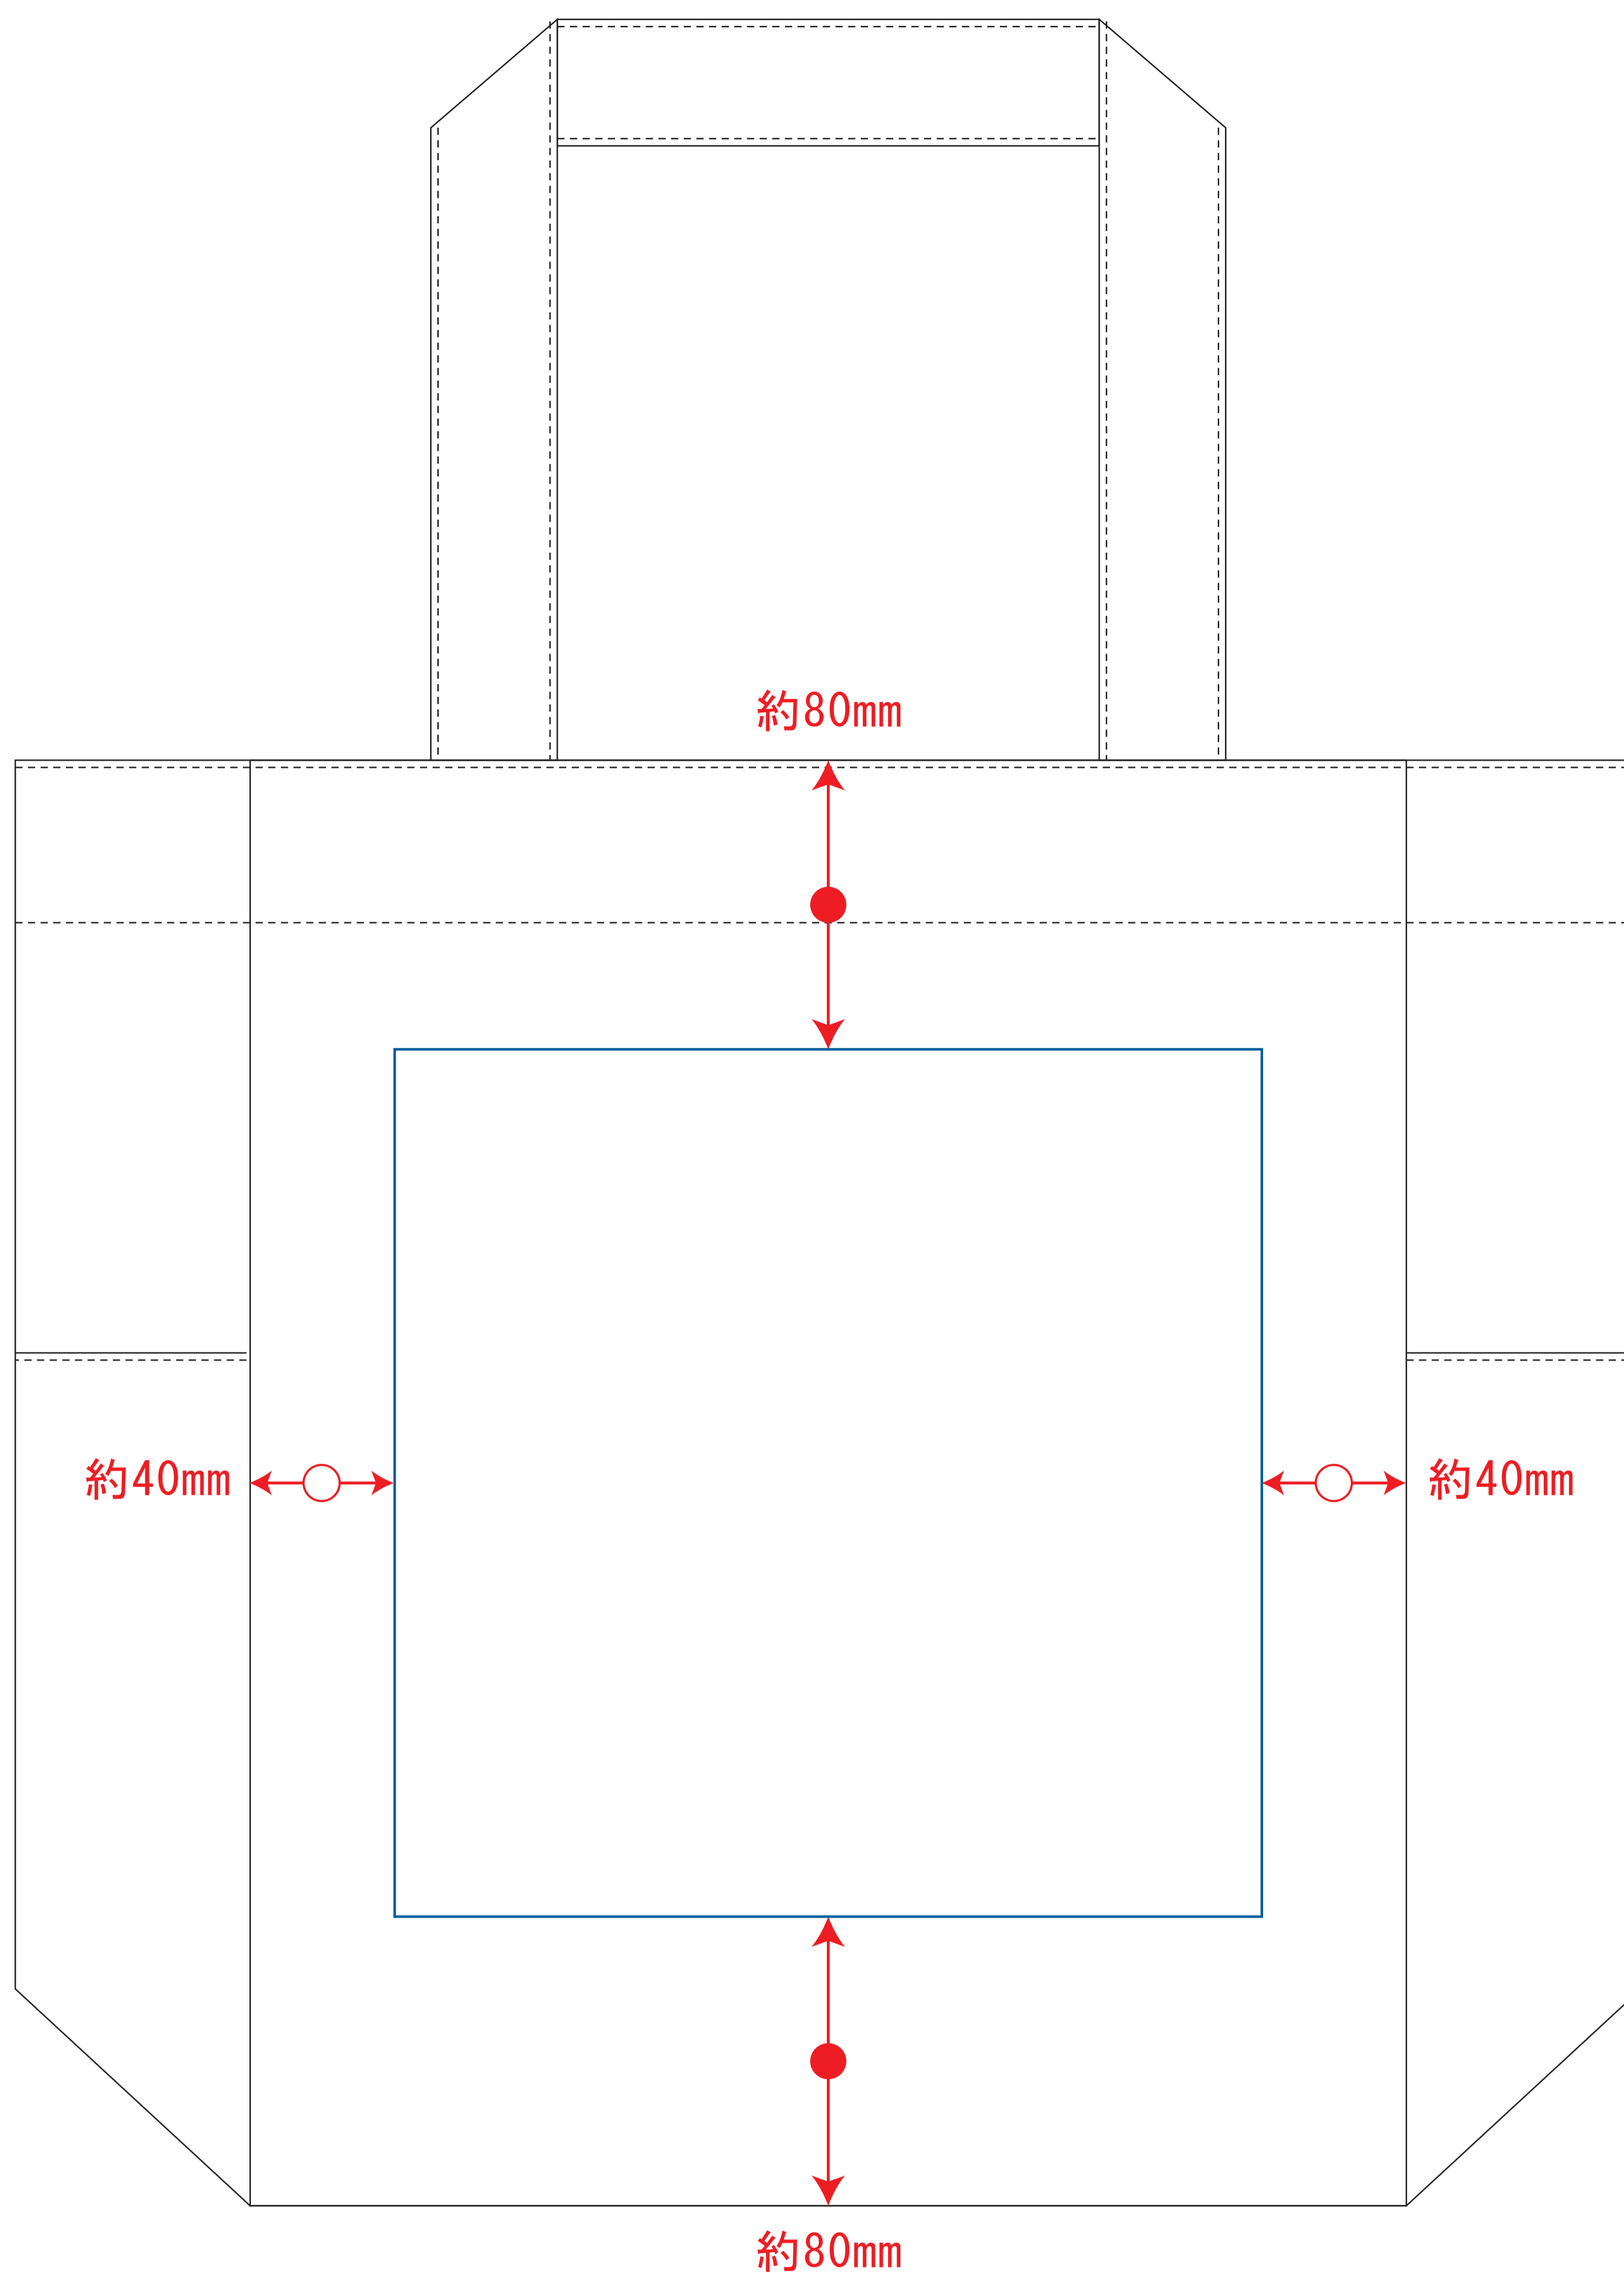

※内ポケット有 (内ポケットが付いている側は印刷不可)

デザインスペース : W240×H240 (mm)

■シルク印刷 最大範囲 : W240×H240 (mm)

 ...印刷領域 ※この領域を超えての印刷はできません。

デザイン指示