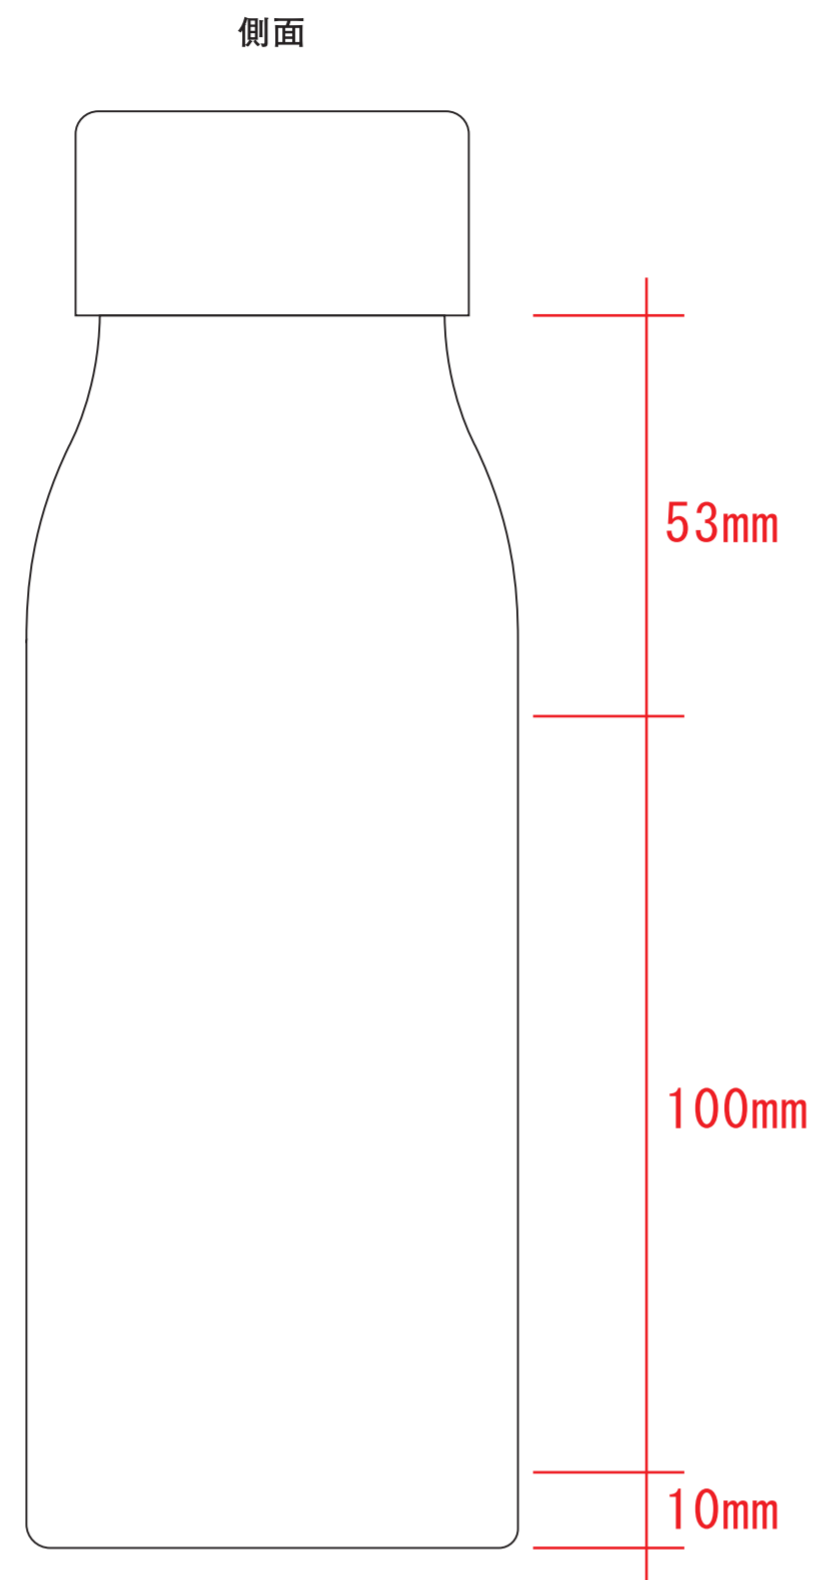

ミルク瓶クリアボトル デザインフォーマット

デザインスペース：W194×H100 (mm)
回転シルク印刷 最大範囲：W184×H100 (mm)

印刷領域 ※この領域を超えての印刷はできません。