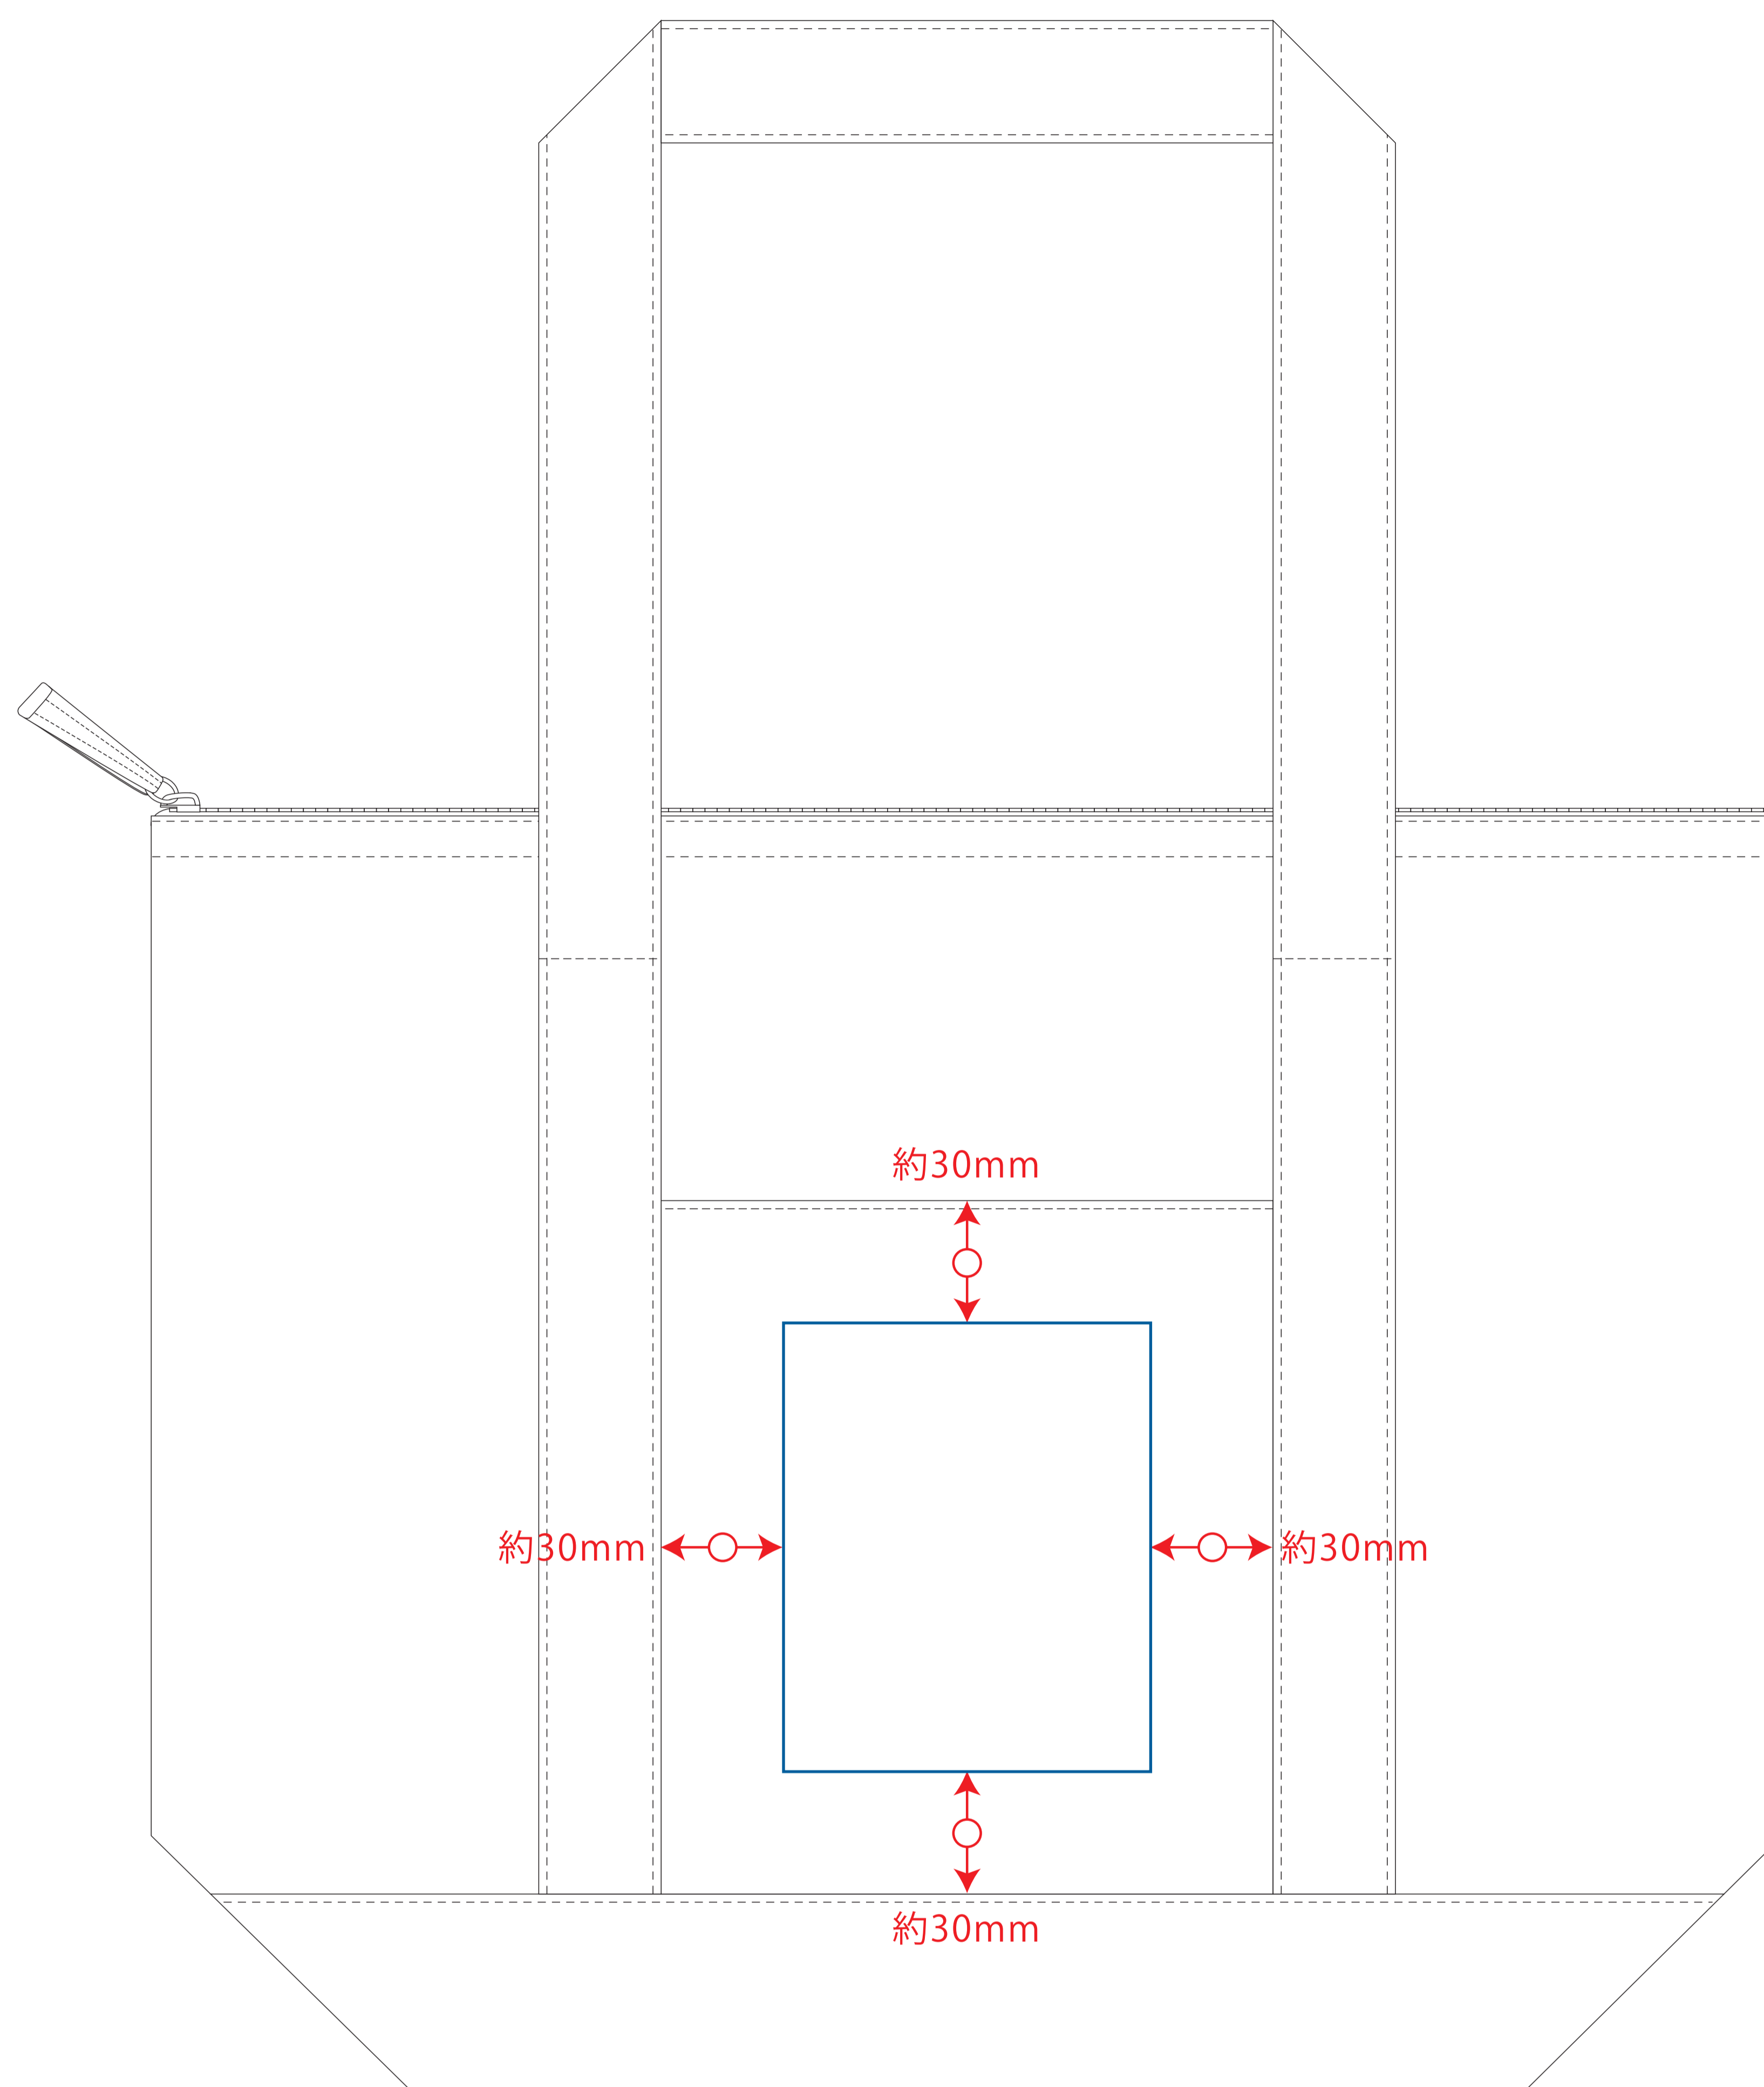

デザインスペース：W90×H110 (mm)

■シルク印刷 最大範囲：W90×H110 (mm)

 ...印刷領域 ※この領域を超えての印刷はできません。

デザイン指示