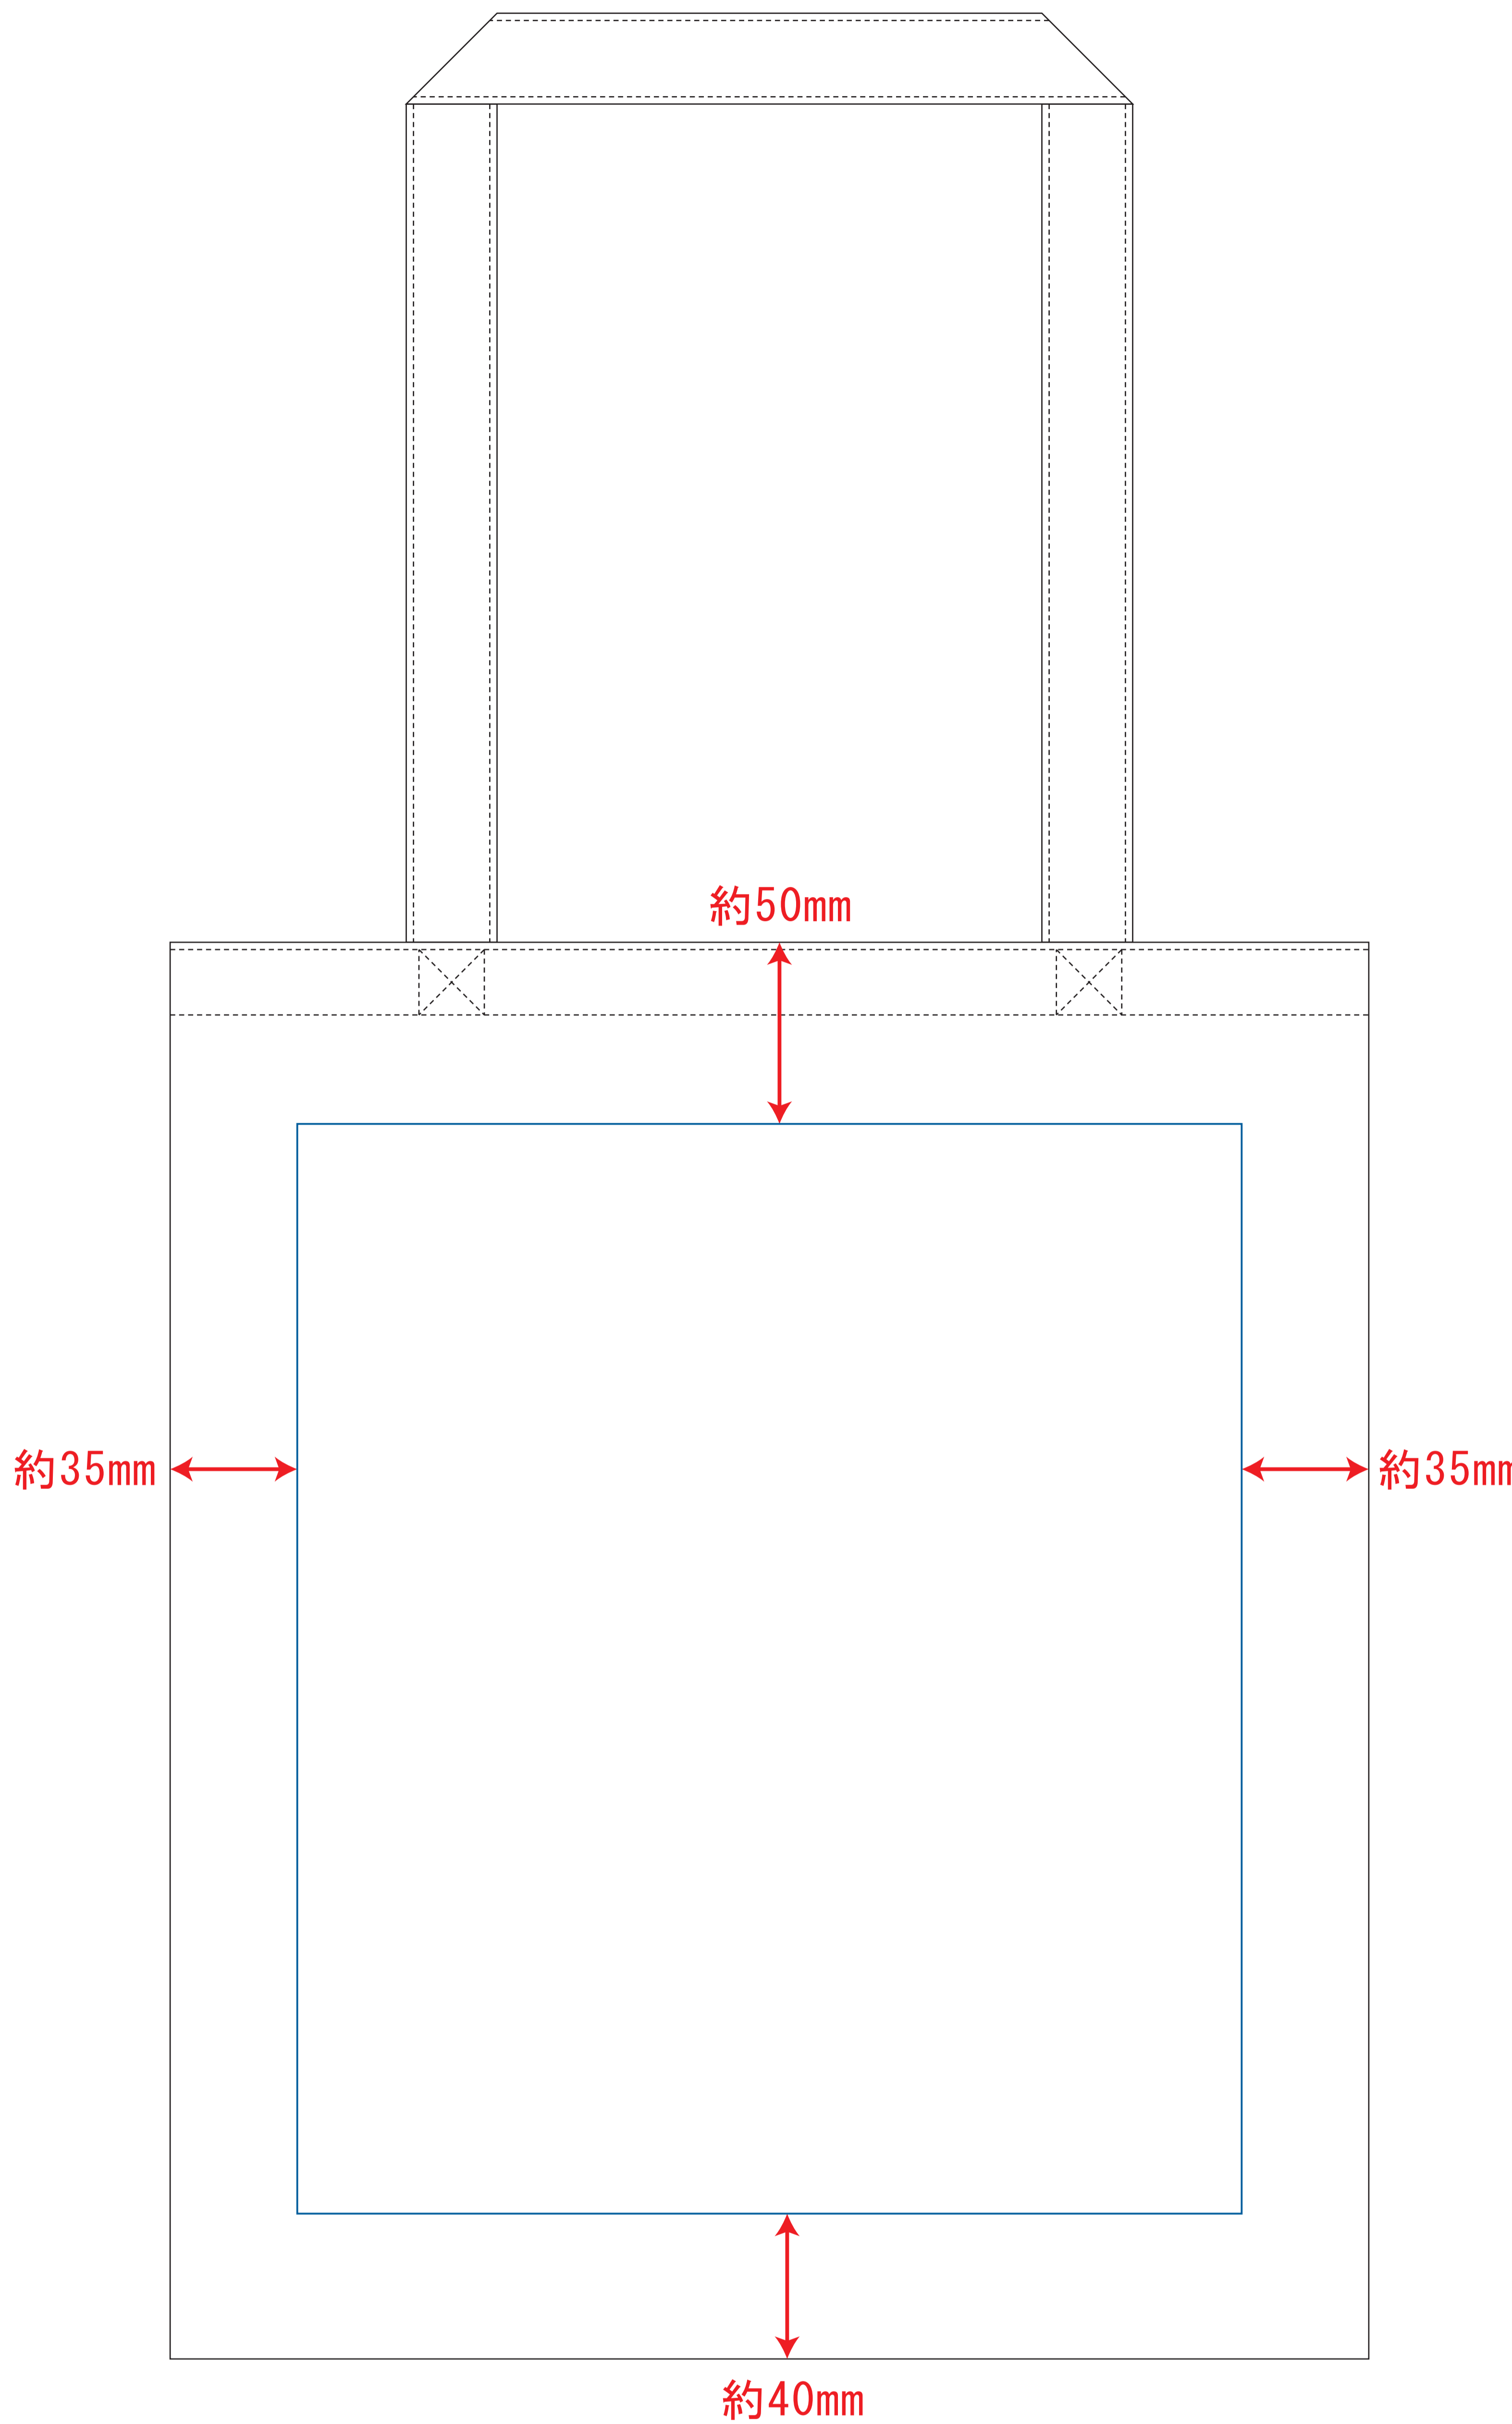

デザインスペース：W260×H300 (mm)

■シルク印刷 最大範囲：W260×H300 (mm)

 ...印刷領域 ※この領域を超えての印刷はできません。

デザイン指示