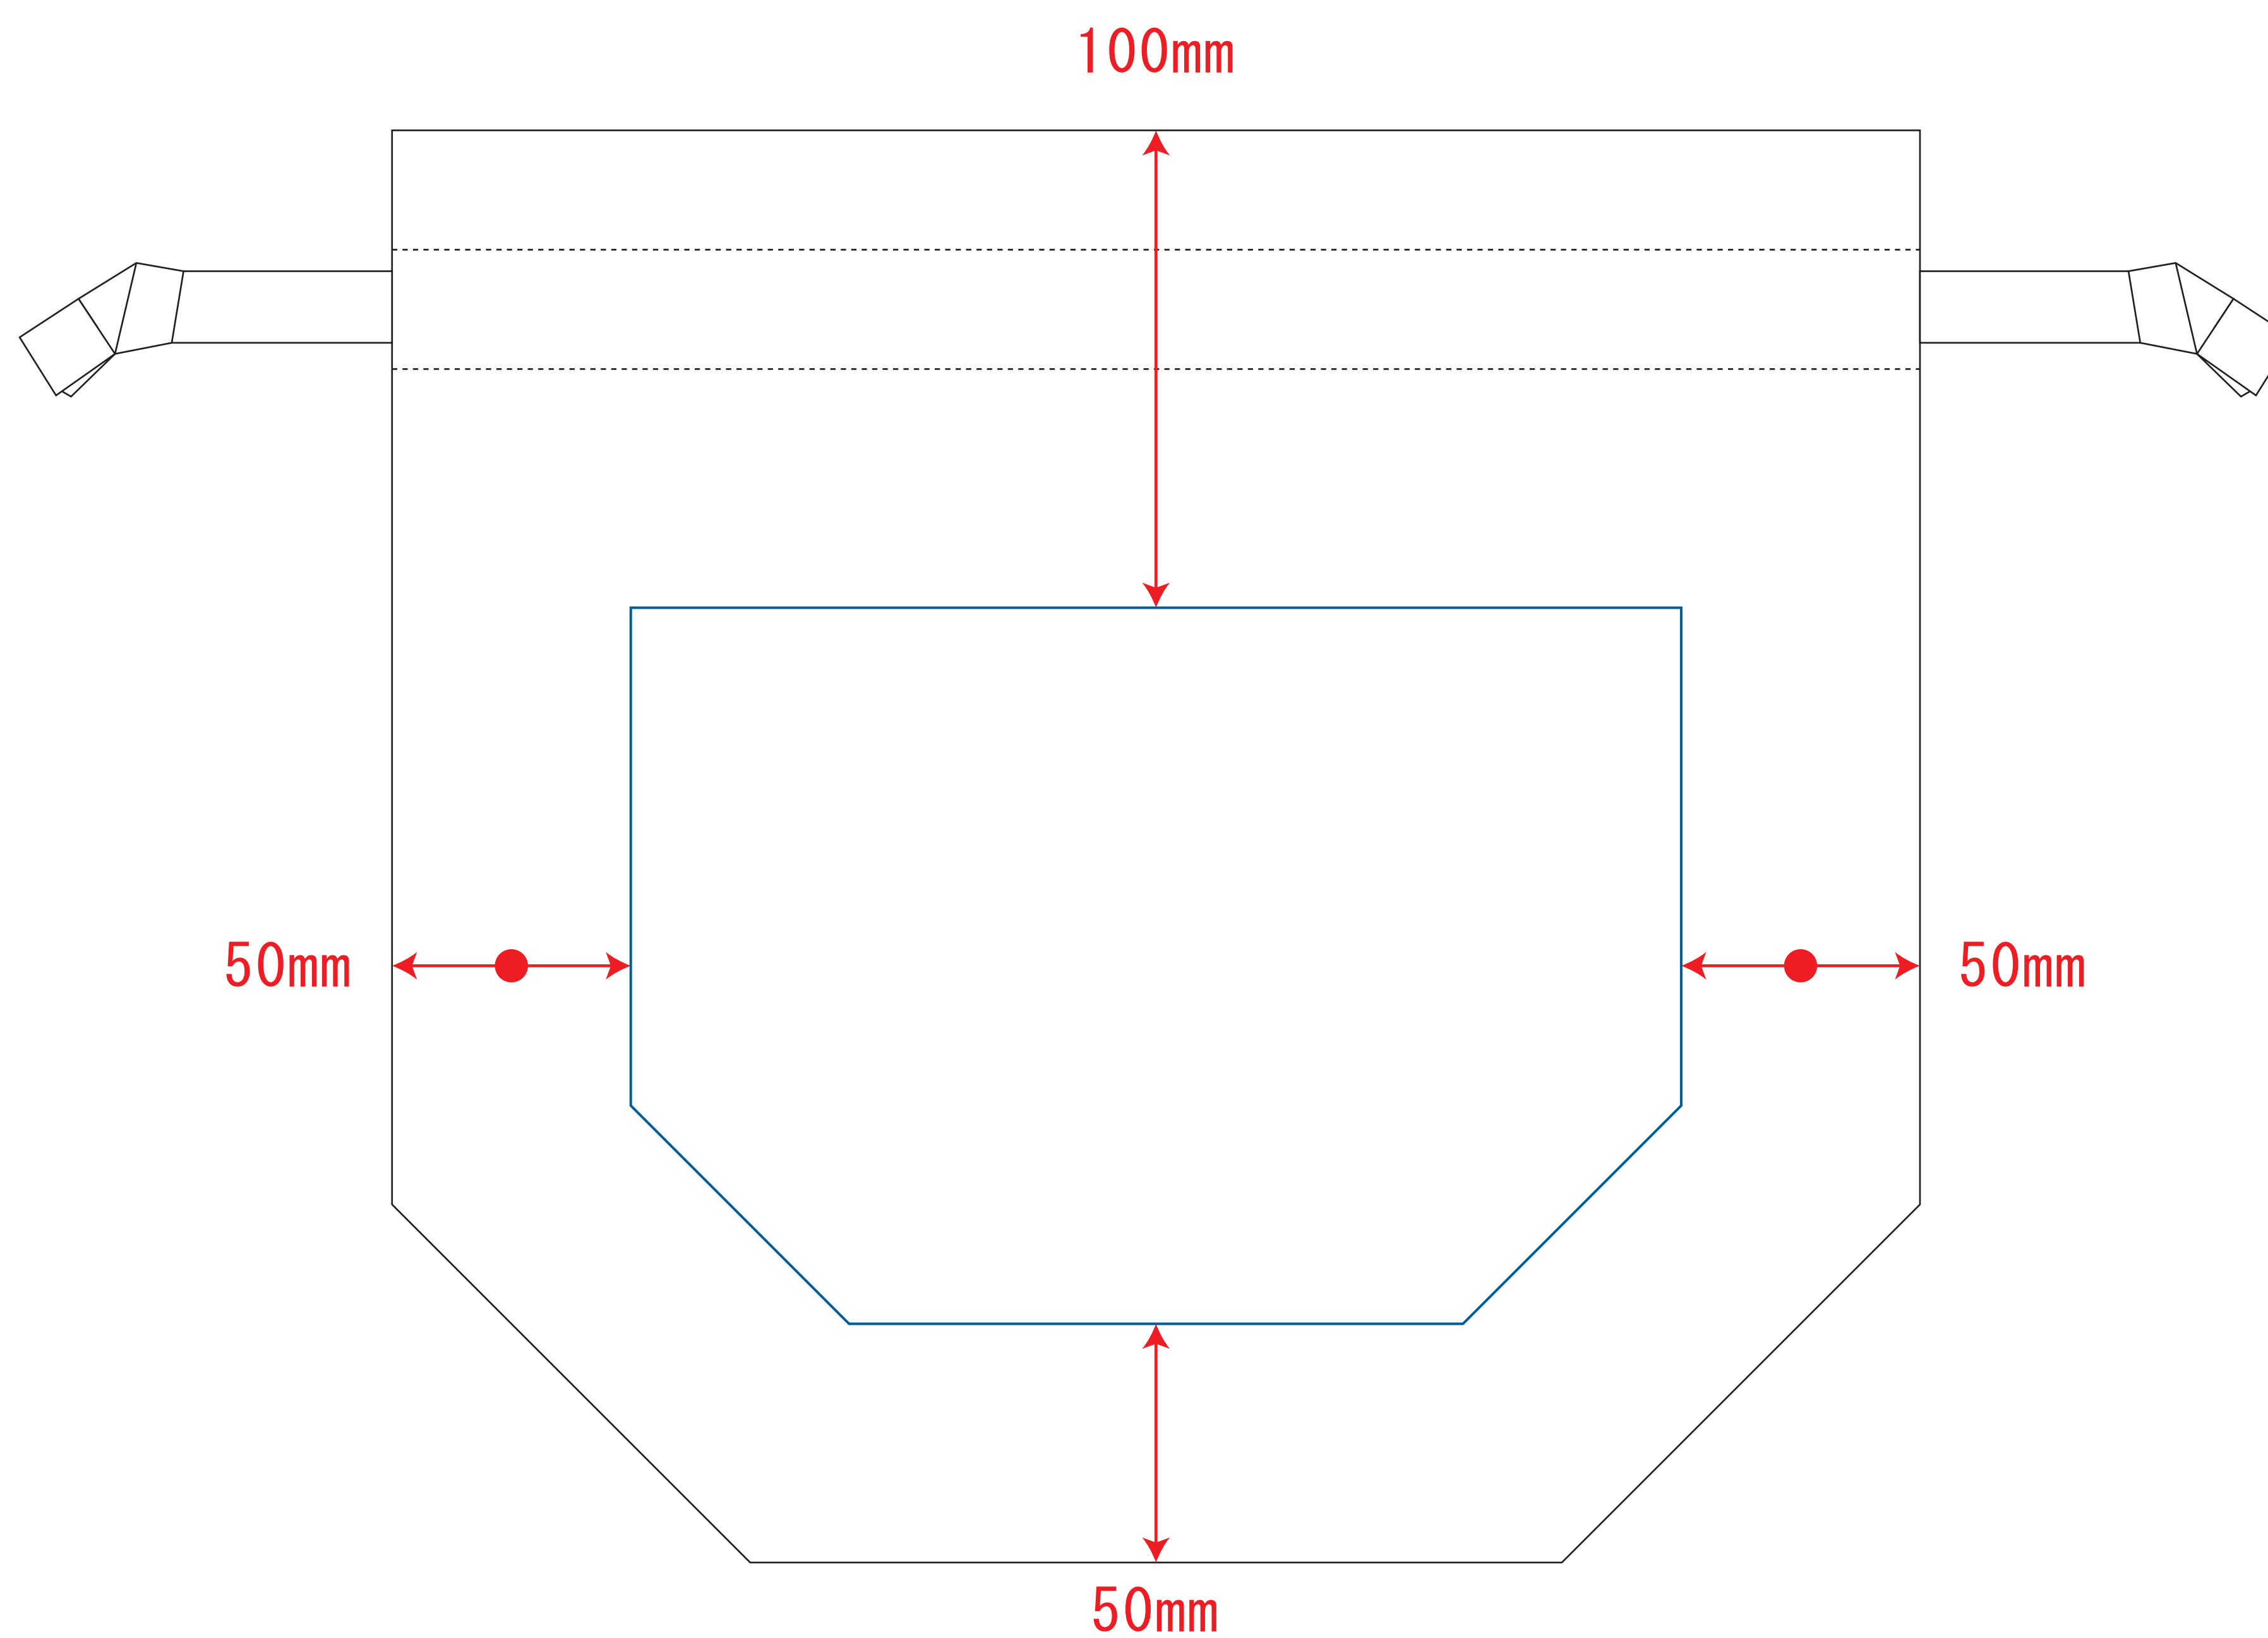

デザインスペース：W220×H150 (mm)

■シルク印刷 最大範囲：W220×H150 (mm)

 ...印刷領域 ※この領域を超えての印刷はできません。

デザイン指示