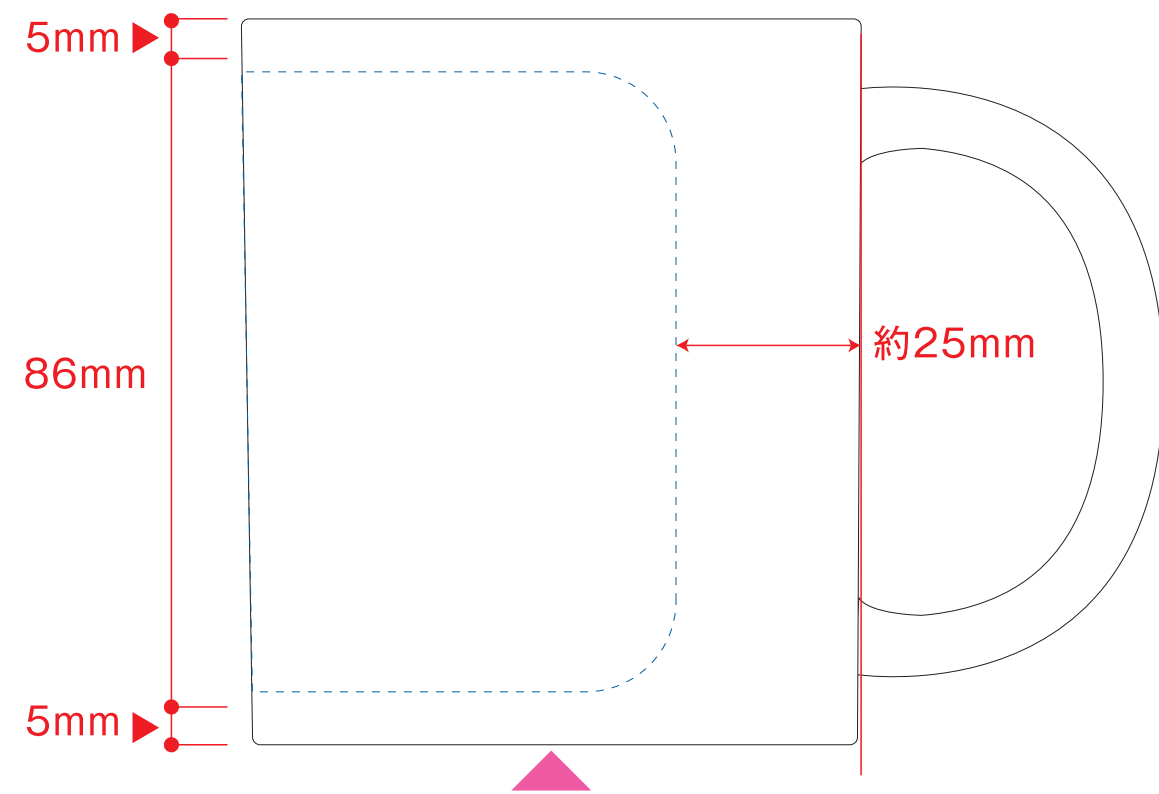

陶器マグストレートバイカラー フルカラー印刷デザインテンプレート

デザインスペース：W195×H82 (mm)

■パッド印刷 最大範囲：W30×H40 (mm)

☆昇華転写印刷の場合…青枠内■が印刷範囲です。

※こちらにデザインを記載ください

■…印刷領域 ※この領域を超えての印刷はできません。

陶器マグストレートバイカラー 単色印刷デザインテンプレート

デザインスペース：W195×H82 (mm)
■パッド印刷 最大範囲：W30×H40 (mm)

①仕上がりイメージ

②デザインスペース こちらにデザインを記載ください

□ …デザインスペース (こちらにデザインし、印刷領域に配置してください。)

③デザイン配置 デザインを配置したい位置に○をつけてください