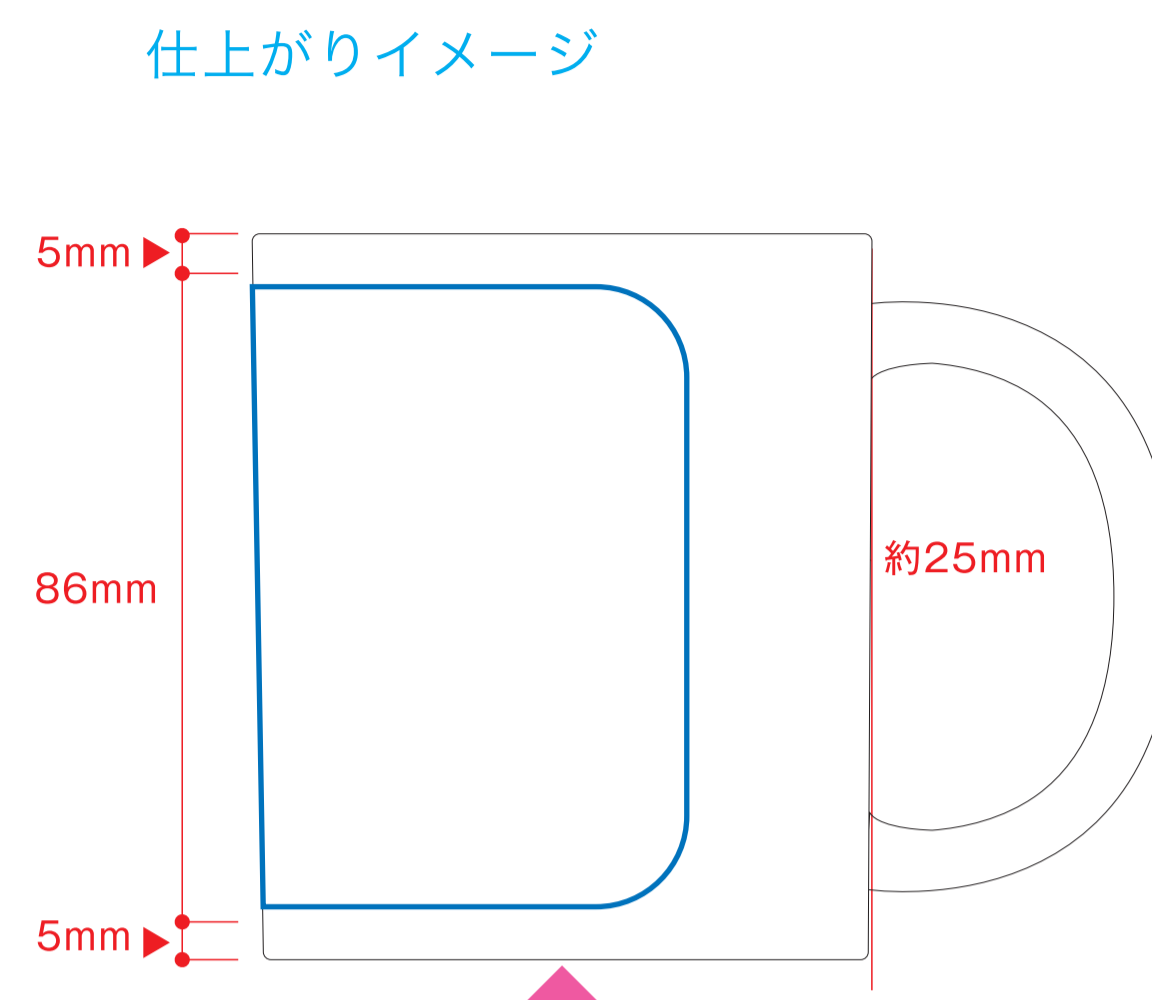

陶器マグストレートバイカラー フルカラー印刷デザインテンプレート

デザインスペース：W195×H82 (mm)

■パッド印刷 最大範囲：W30×H40 (mm)

☆昇華転写印刷の場合…青枠内■が印刷範囲です。

※こちらにデザインを記載ください

■…印刷領域 ※この領域を超えての印刷はできません。

陶器マグストレートバイカラー 単色印刷デザインテンプレート

デザインスペース：W195×H82 (mm)
■パッド印刷 最大範囲：W30×H40 (mm)

①仕上がりイメージ

②デザインスペース こちらにデザインを記載ください

□ …デザインスペース (こちらにデザインし、印刷領域に配置してください。)

③デザイン配置 デザインを配置したい位置に○をつけてください