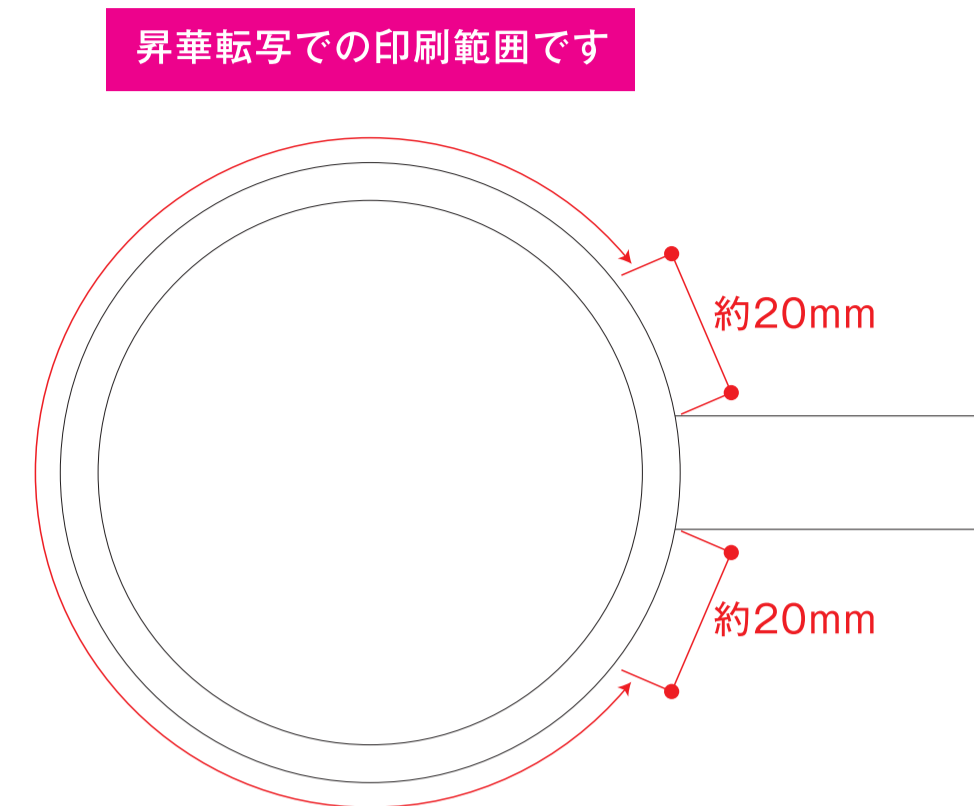

陶器マグストレートバイカラー フルカラー印刷デザインテンプレート

デザインスペース：W195×H82 (mm)

■パッド印刷 最大範囲：W30×H40 (mm)

☆昇華転写印刷の場合…青枠内■が印刷範囲です。

※こちらにデザインを記載ください

■…印刷領域 ※この領域を超えての印刷はできません。

陶器マグストレートバイカラー 単色印刷デザインテンプレート

デザインスペース：W195×H82 (mm)
■パッド印刷 最大範囲：W30×H40 (mm)

①仕上がりイメージ

②デザインスペース こちらにデザインを記載ください

□ …デザインスペース (こちらにデザインし、印刷領域に配置してください。)

③デザイン配置 デザインを配置したい位置に○をつけてください