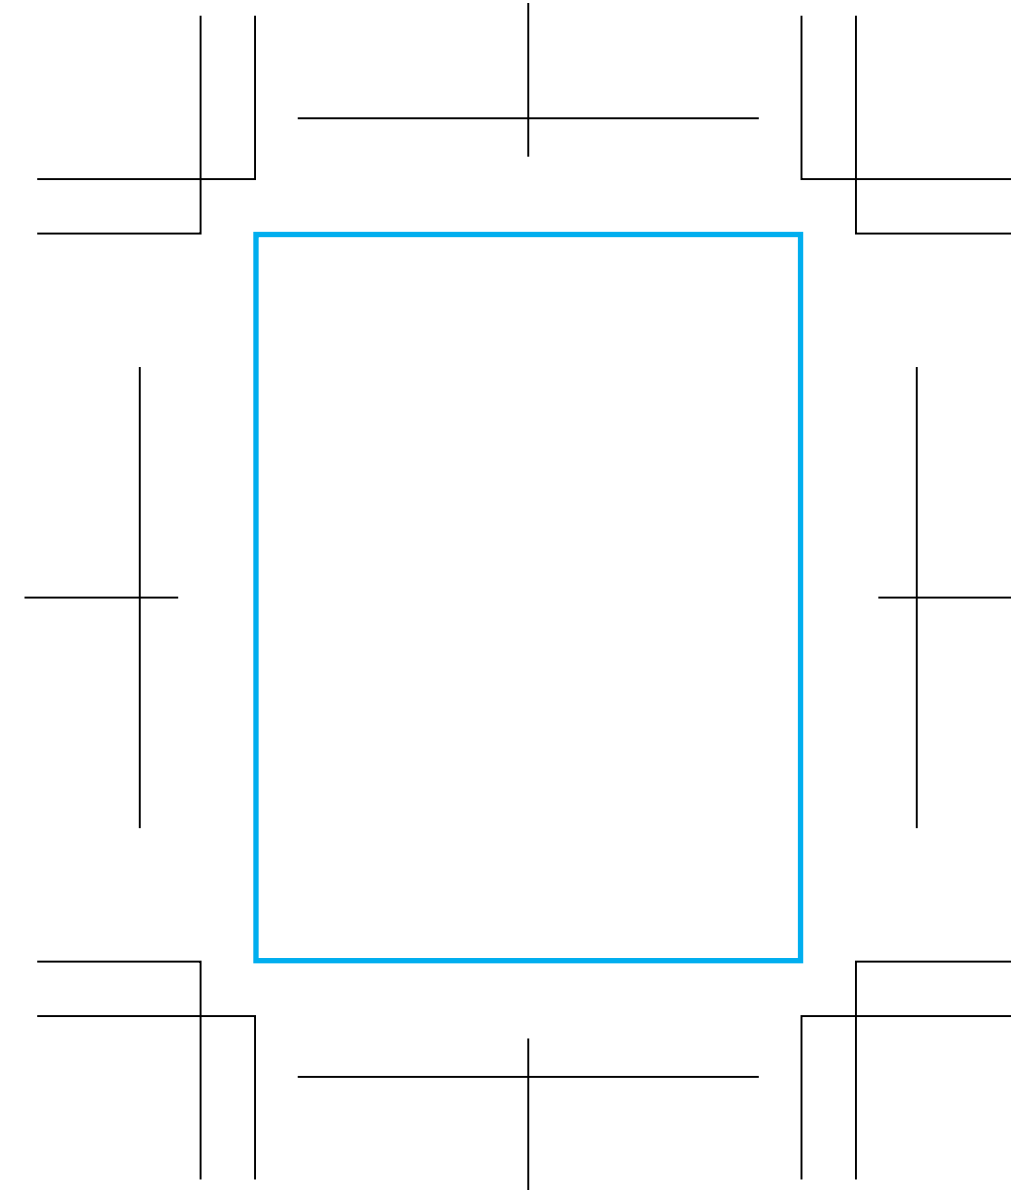

陶器マグストレートバイカラー フルカラー印刷デザインテンプレート

デザインスペース：W195×H82 (mm)

■パッド印刷 最大範囲：W30×H40 (mm)

☆昇華転写印刷の場合…青枠内■が印刷範囲です。

※こちらにデザインを記載ください

■…印刷領域 ※この領域を超えての印刷はできません。

陶器マグストレートバイカラー 単色印刷デザインテンプレート

デザインスペース：W195×H82 (mm)
■パッド印刷 最大範囲：W30×H40 (mm)

①仕上がりイメージ

②デザインスペース こちらにデザインを記載ください

□ …デザインスペース (こちらにデザインし、印刷領域に配置してください。)

③デザイン配置 デザインを配置したい位置に○をつけてください