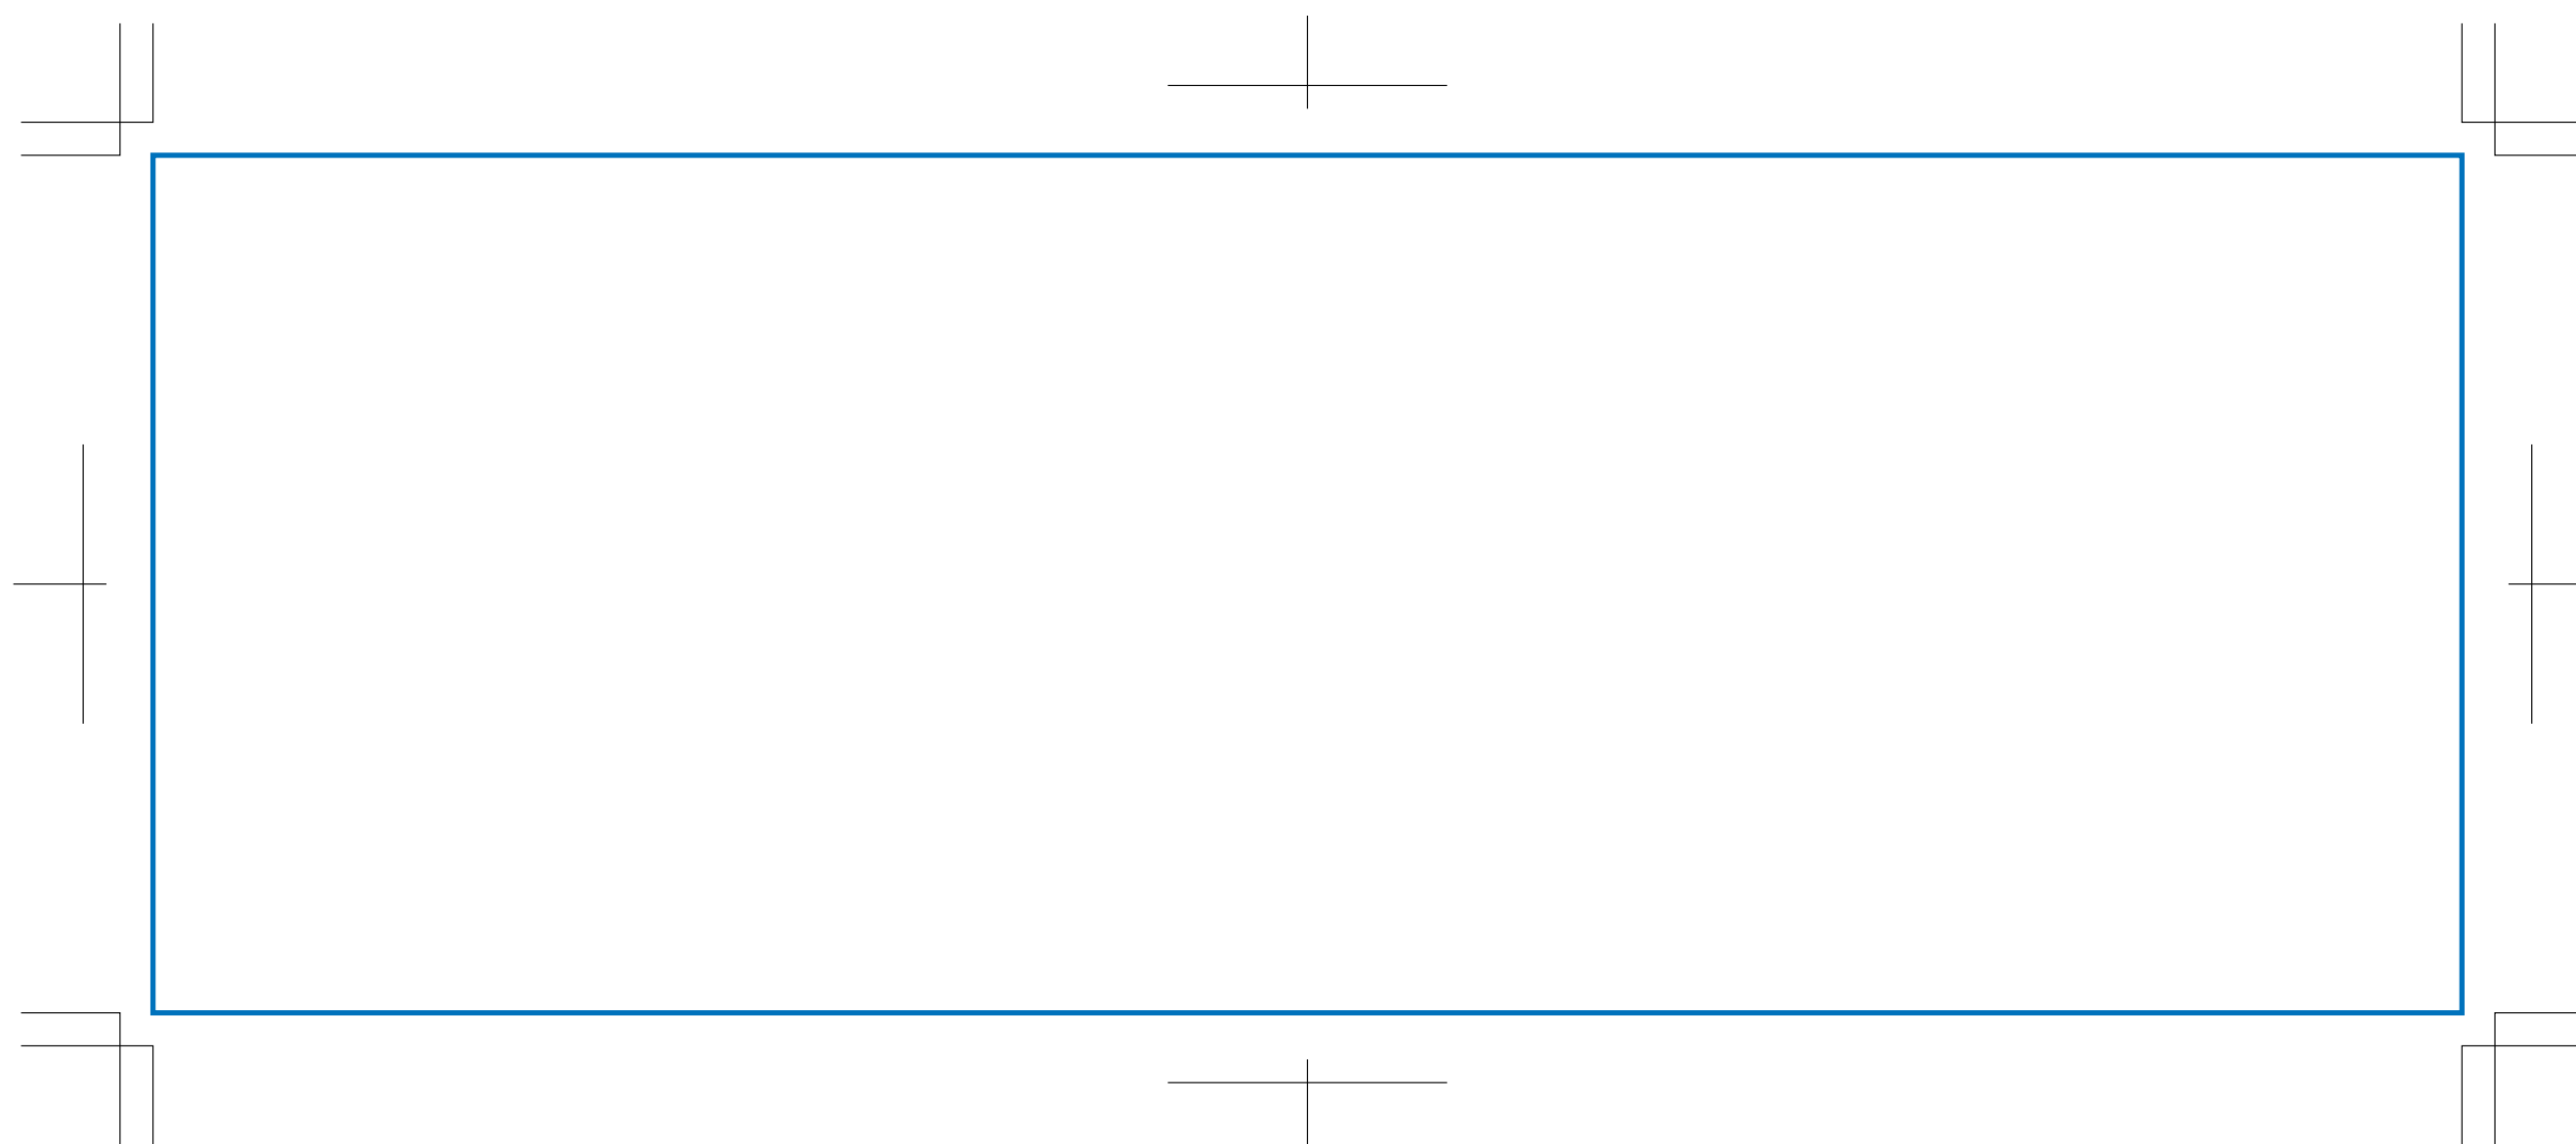

# ステンレスサーモタンブラー 360ml 単色印刷デザインプレート

デザインスペース：W220×H78 (mm)  
■回転シルク印刷 最大範囲：W210×H78(mm)

☆仕上がりイメージ

※こちらにデザインを記載ください

...印刷領域 ※この領域を超えての印刷はできません。