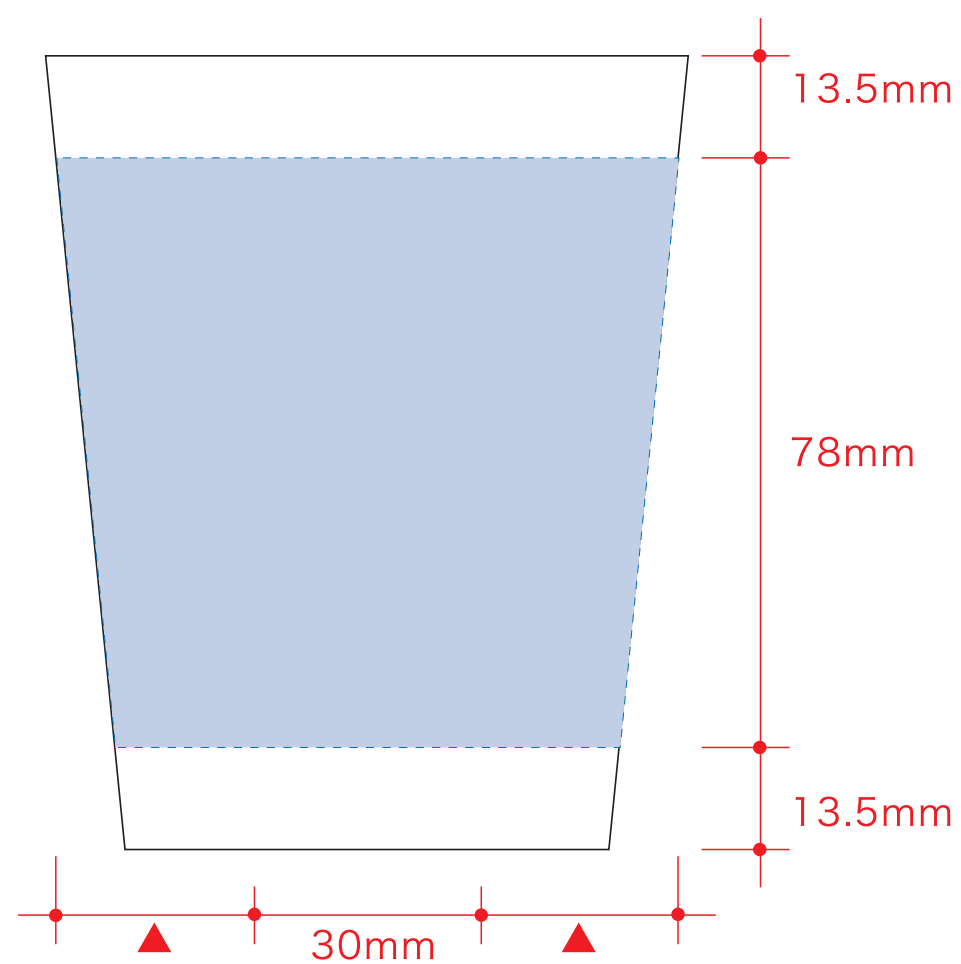

# ステンレスサーモタンブラー 360ml 単色印刷デザインプレート

デザインスペース：W220×H78 (mm)  
■回転シルク印刷 最大範囲：W210×H78(mm)

☆仕上がりイメージ

※こちらにデザインを記載ください

...印刷領域 ※この領域を超えての印刷はできません。