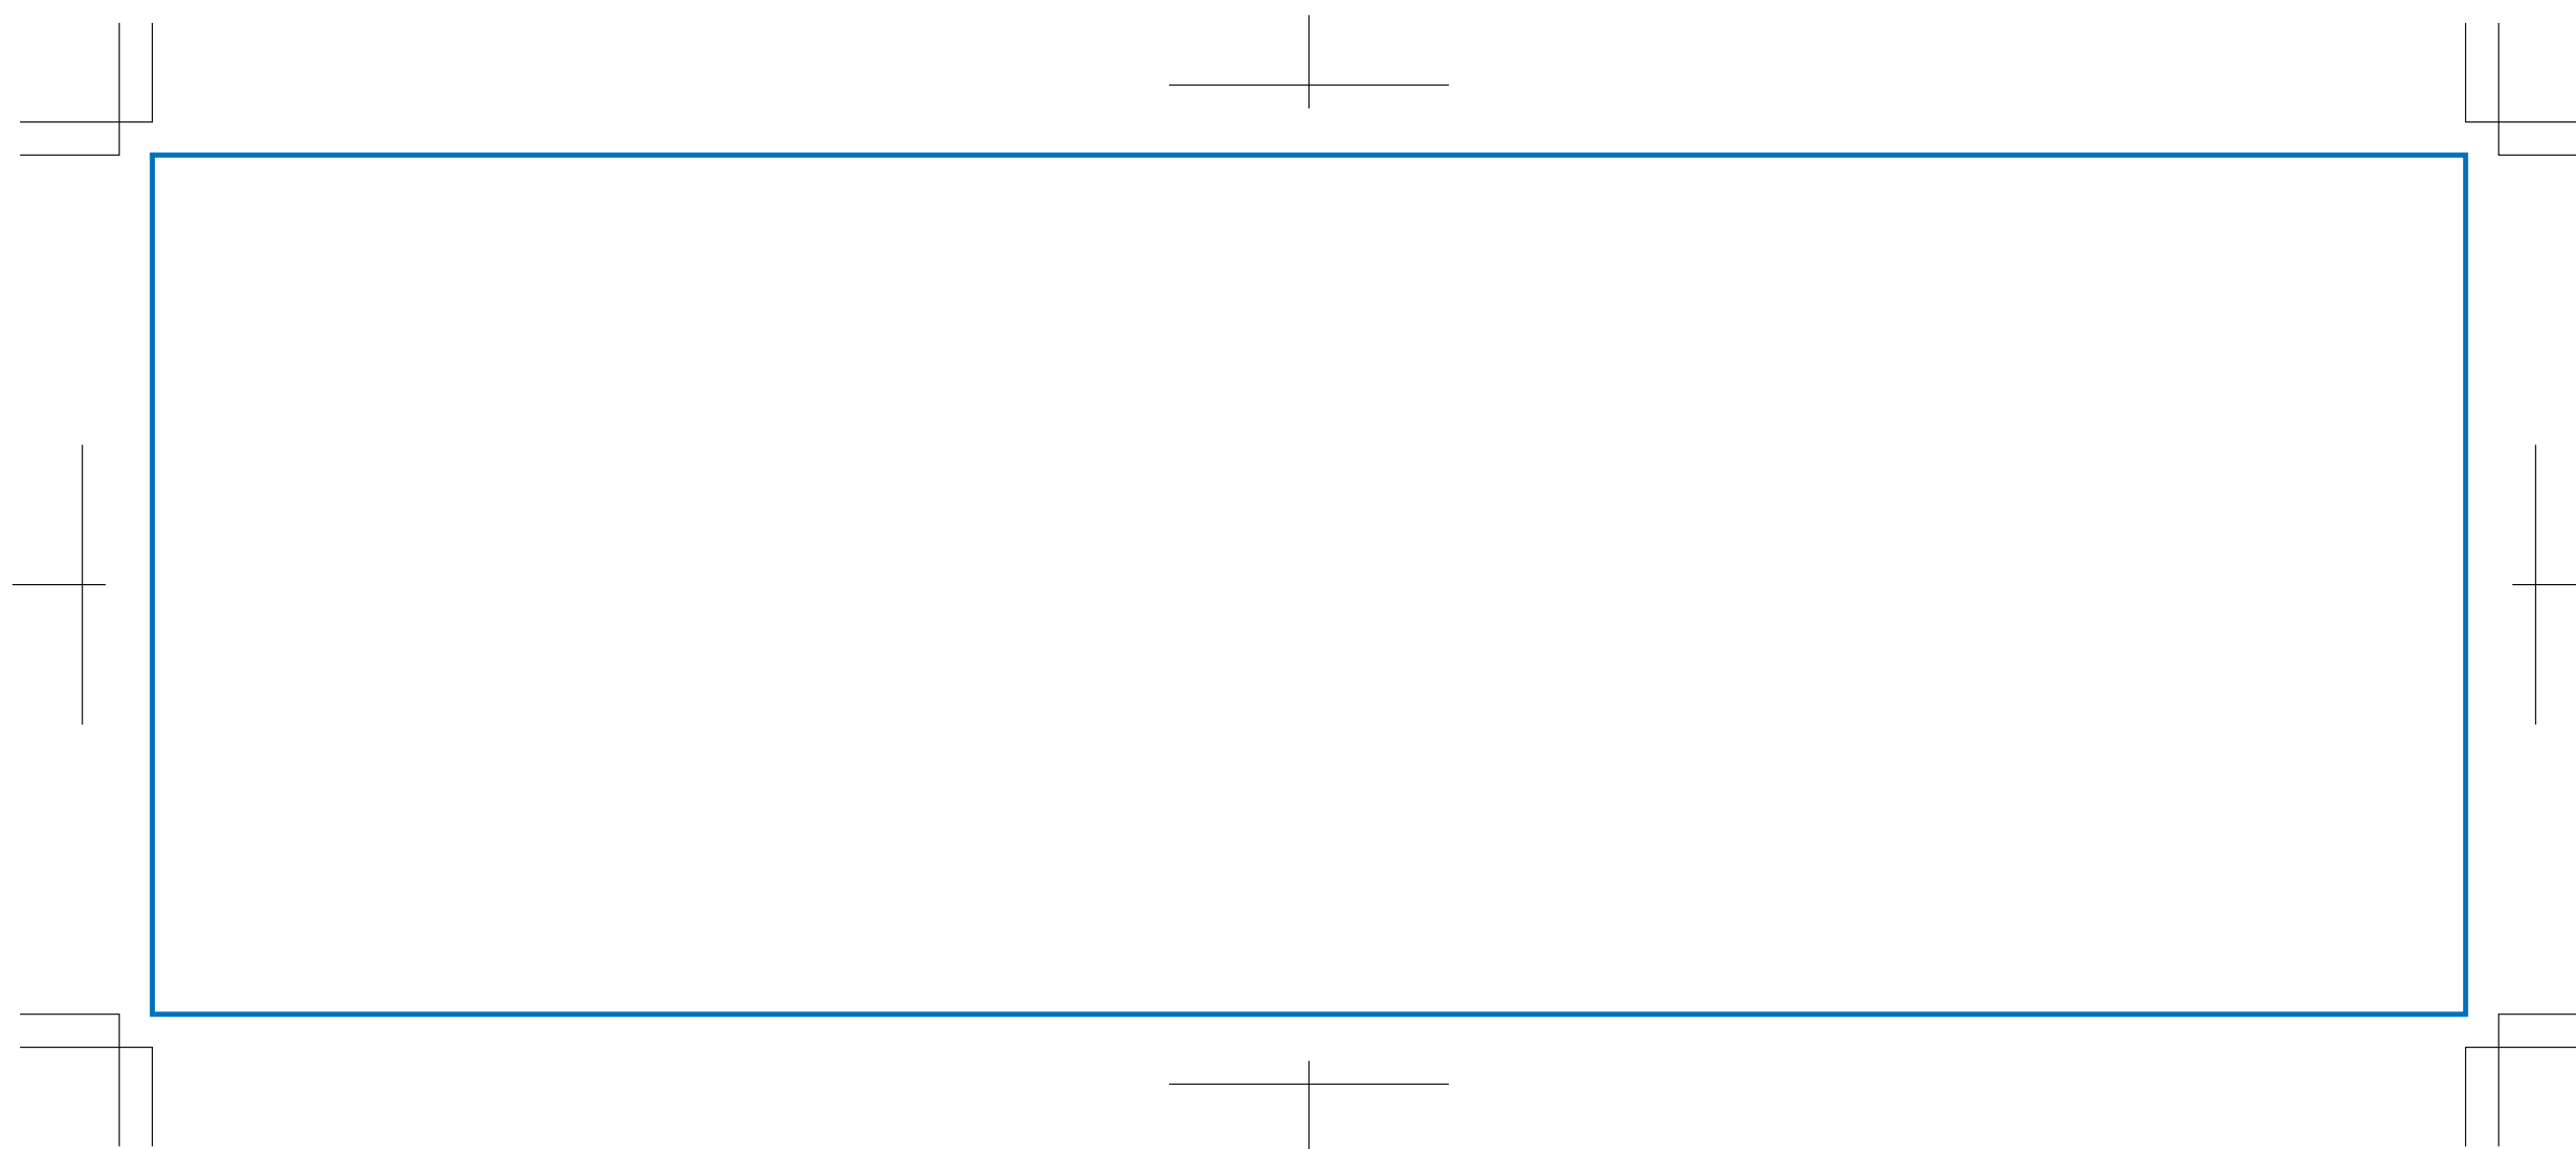

テイクアウトタンブラー 400ml 単色印刷デザインプレート

デザインスペース：W220×H78 (mm)
■回転シルク印刷 最大範囲：W210×H78(mm)

☆仕上がりイメージ

※こちらにデザインを記載ください

...印刷領域 ※この領域を超えての印刷はできません。