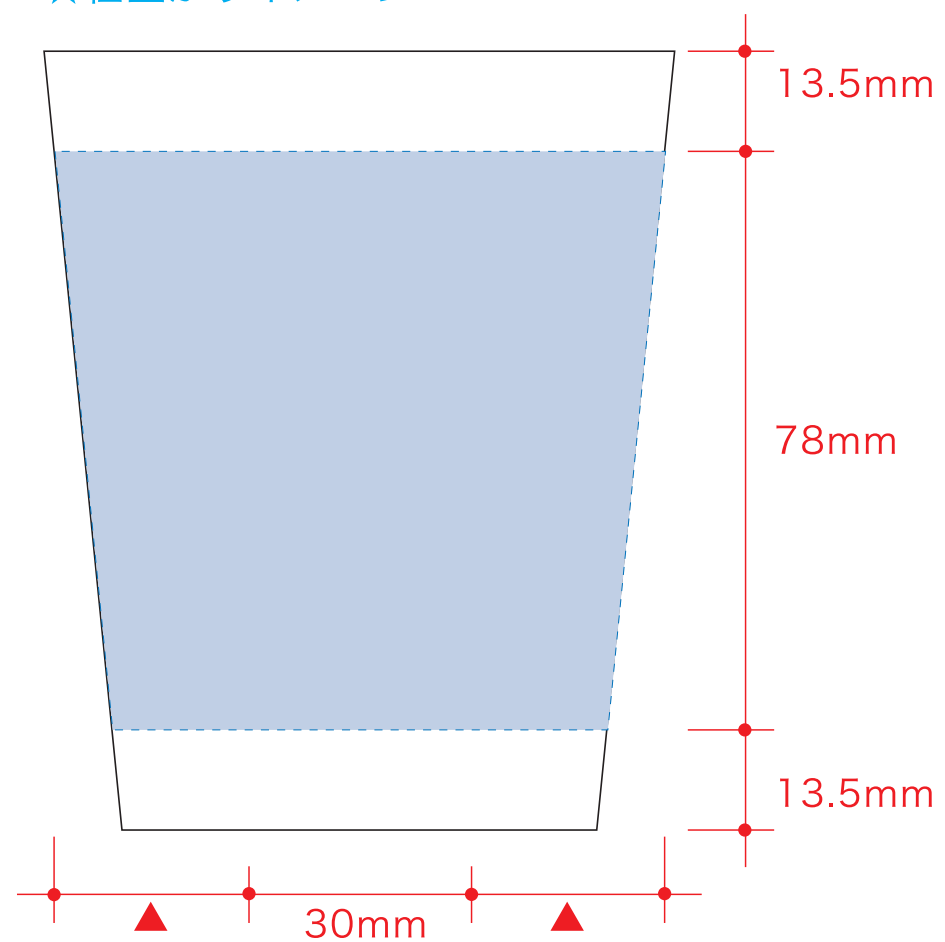

テイクアウトタンブラー 400ml 単色印刷デザインプレート

デザインスペース：W220×H78 (mm)
■回転シルク印刷 最大範囲：W210×H78(mm)

☆仕上がりイメージ

※こちらにデザインを記載ください

...印刷領域 ※この領域を超えての印刷はできません。