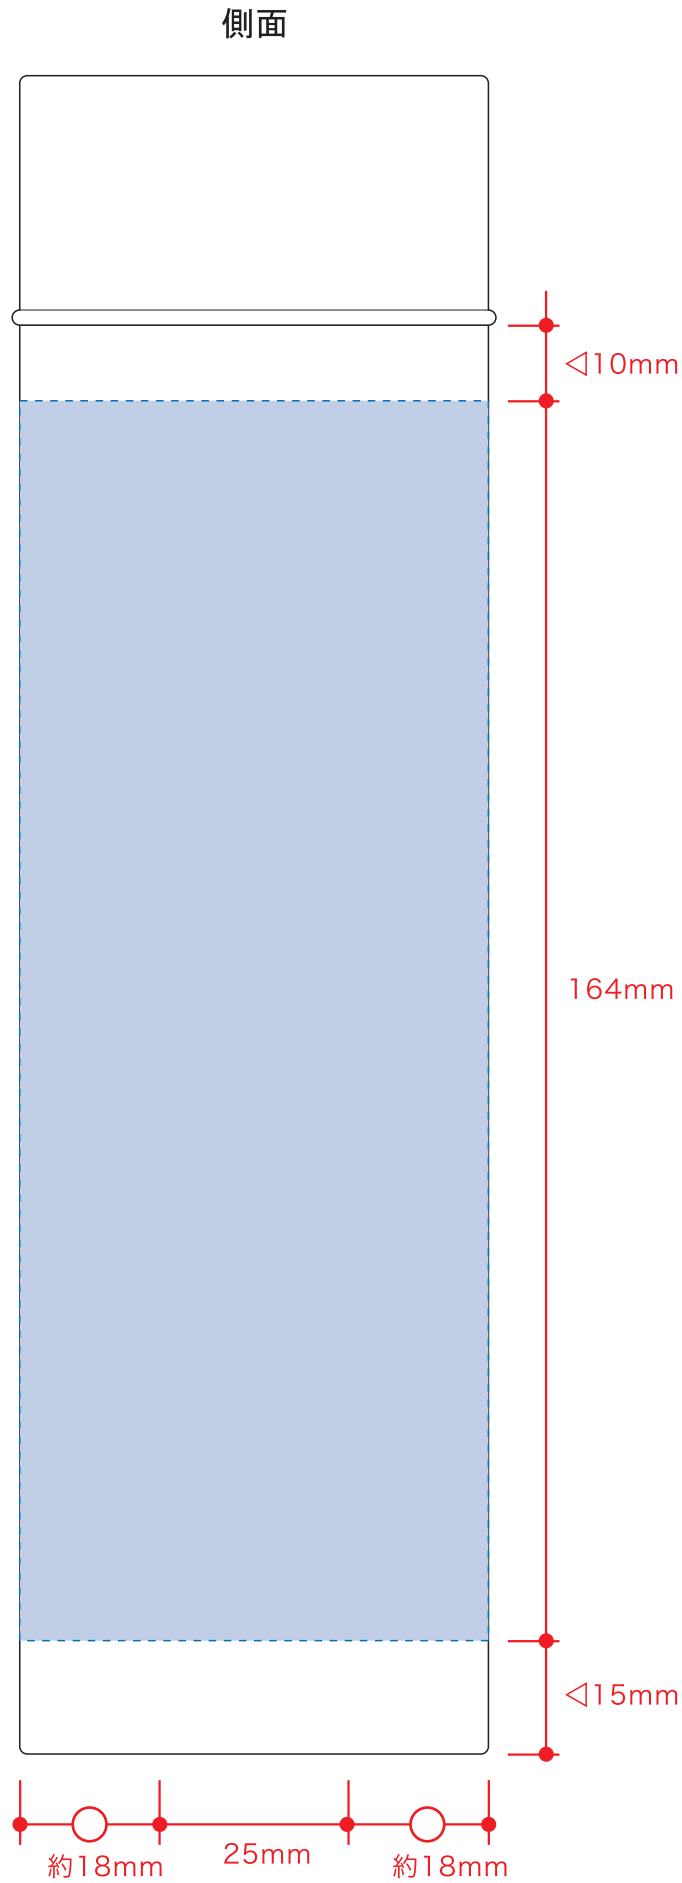

フルメタリックサーモボトル 310ml 単色印刷デザインテンプレート

デザインスペース：W194×H164 (mm)

■回転シルク印刷 最大範囲：W184×H164 (mm)

下の枠内 □ にあわせてデザインをレイアウトしてください。

デザインスペース

回転シルク用

※デザインはこの範囲内に入れてください。

□ …印刷領域 ※この領域を超えての印刷はできません。