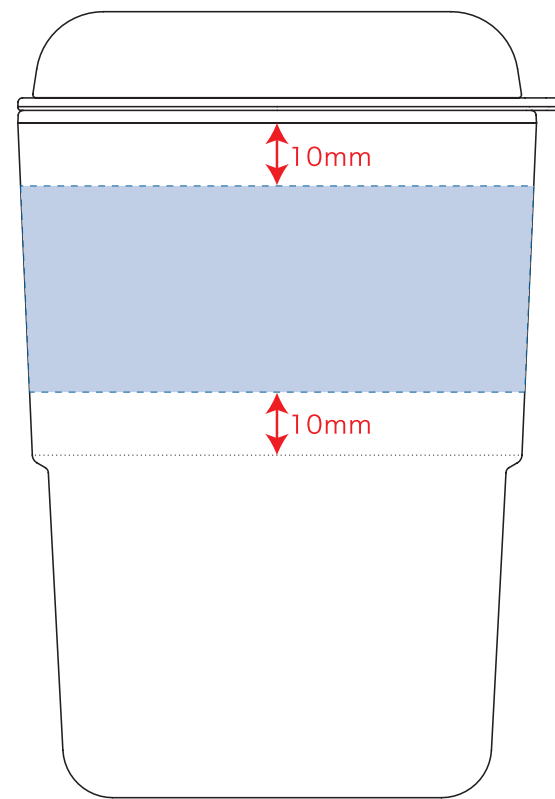

カフェタンブラー スタッキング 350ml 単色印刷デザインテンプレート

デザインスペース：W253×H33 (mm)
回転シルク印刷 最大範囲：W243×H33 (mm)

☆仕上がりイメージ

※こちらにデザインを記載ください

 ...印刷領域 ※この領域を超えての印刷はできません。