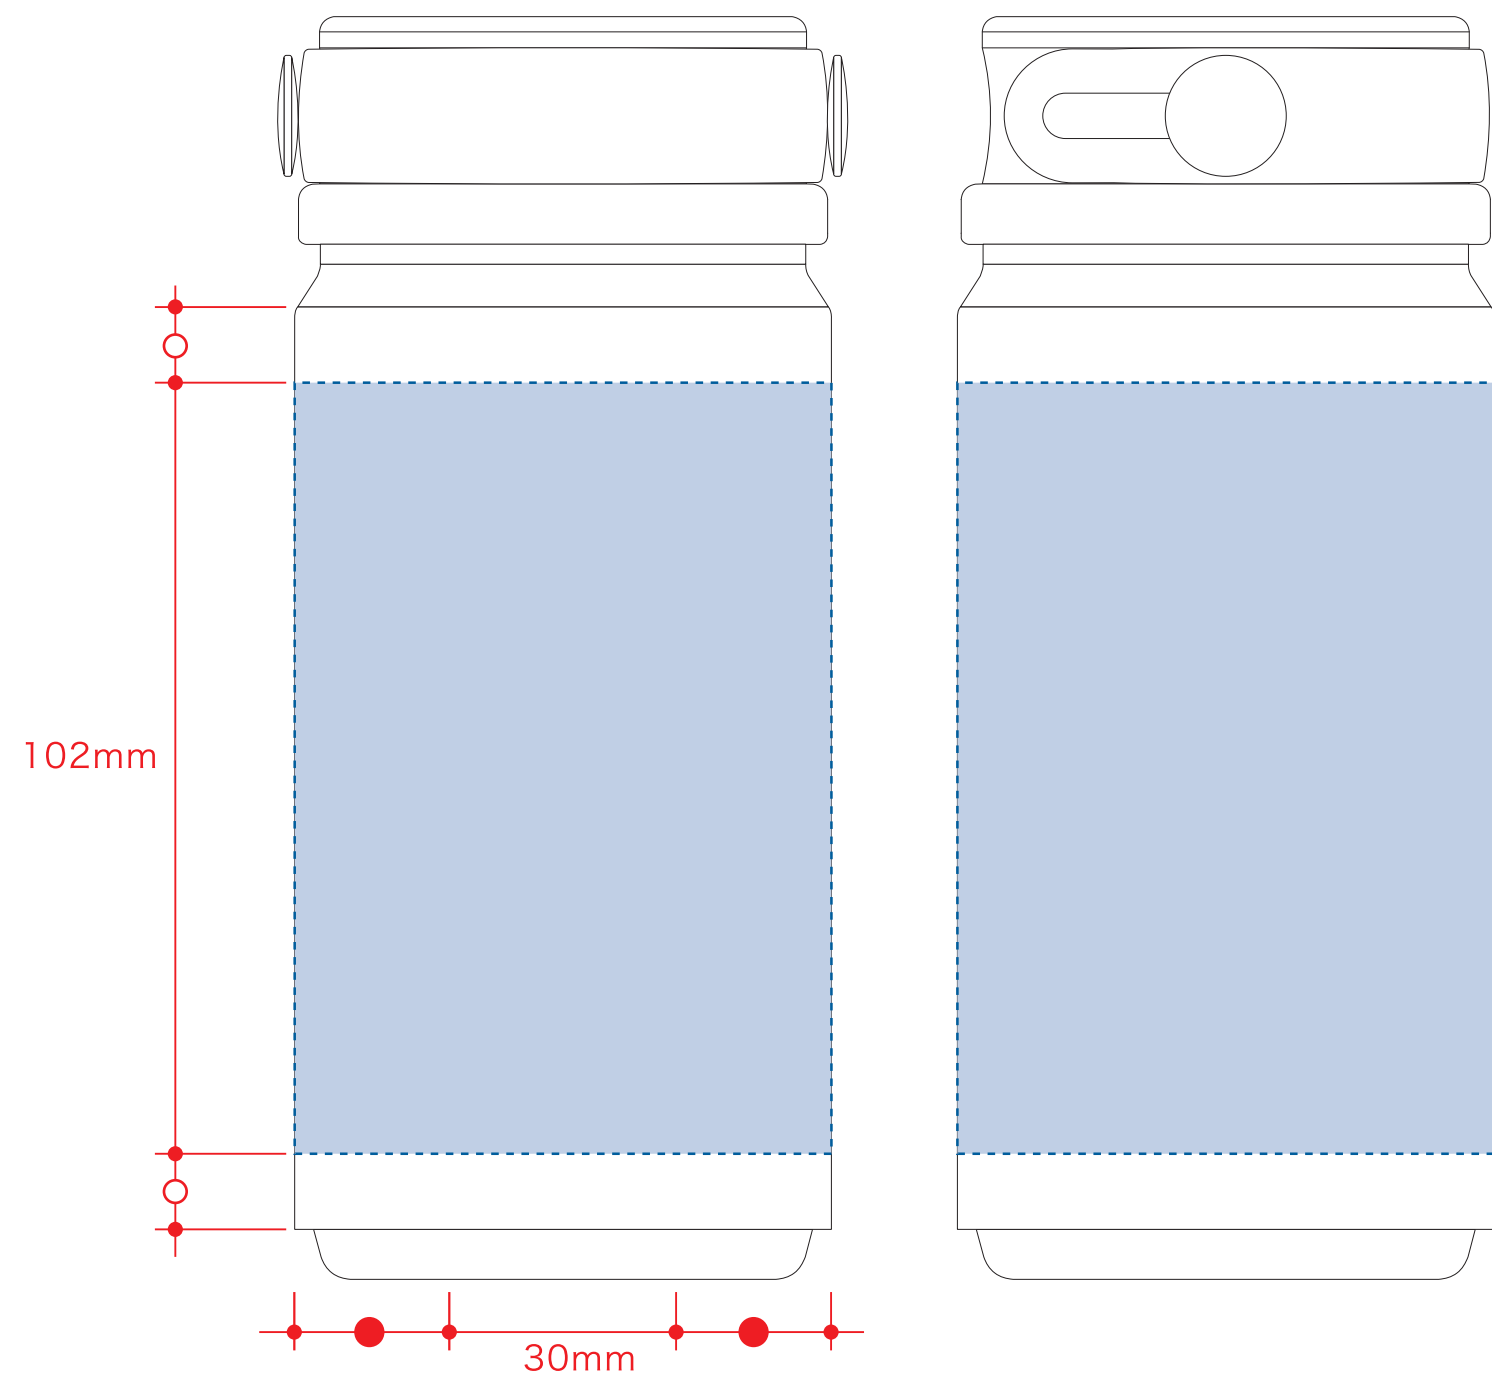

MOTTERU サーモハンドルスタイルボトル 350ml デザインテンプレート

レイアウト可能範囲：W220×H102(mm)
■回転シルク印刷 最大範囲：W210×H102(mm)

回転シルク用

下の枠内 □ にあわせてデザインをレイアウトしてください。

■回転シルク印刷 最大印刷：W210×H102mm
※デザインはこの範囲内に入れて下さい。

□ …印刷領域 ※この領域を超えての印刷はできません。