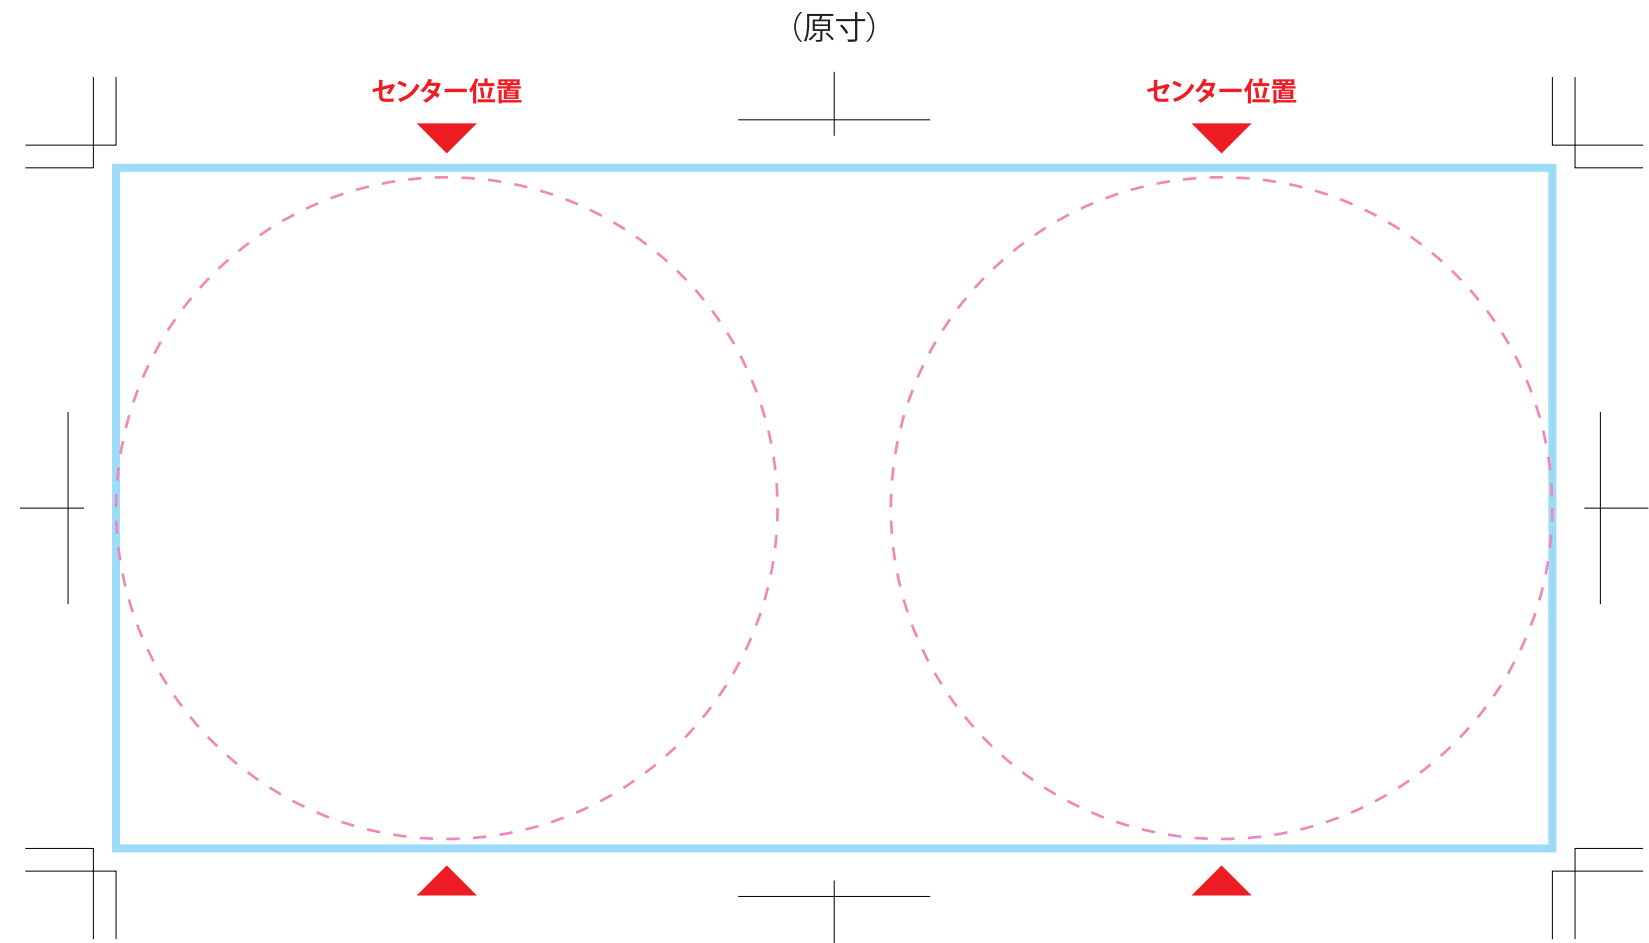

- パッド
- シルク**
- インクジェット
- レーザー
- 差し替え
- エンボス
- 転写

◆イメージ (原寸)

※約15mmの隙間 (印刷できない部分) があります。

飲み口から
約15mm空きます

名入れ範囲: W190×H90mm以内

 この名入範囲内でデザインデータを作成してください。

 LOGO対面センター合わせ 最大サイズ