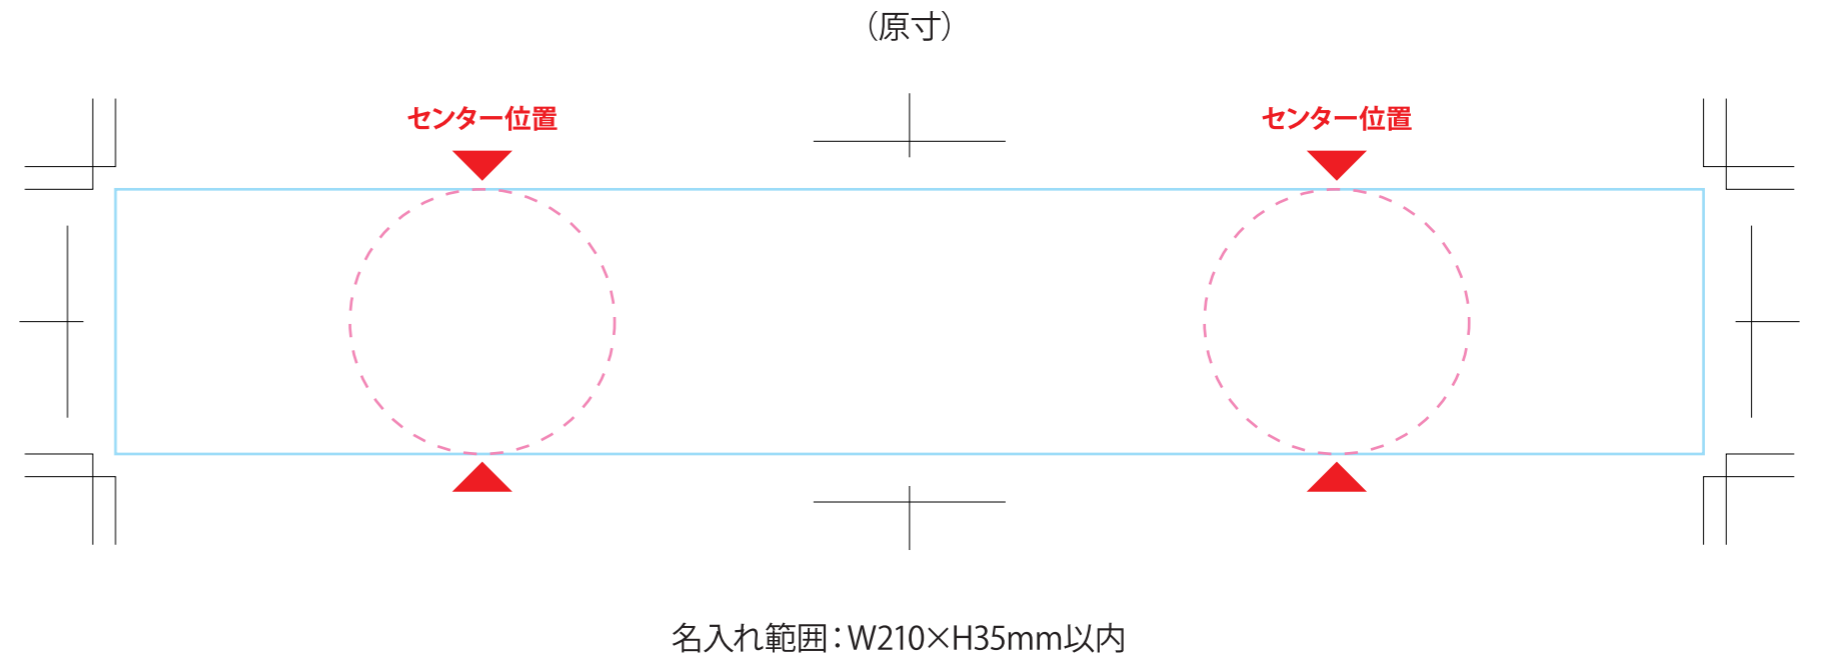

- パッド
- シルク**
- インクジェット
- レーザー
- 差し替え
- エンボス
- 転写

◆イメージ (原寸)

※約16mmの隙間 (印刷できない部分) があります。

 この名入範囲内でデザインデータを作成してください。  LOGO対面センター合わせ 最大サイズ