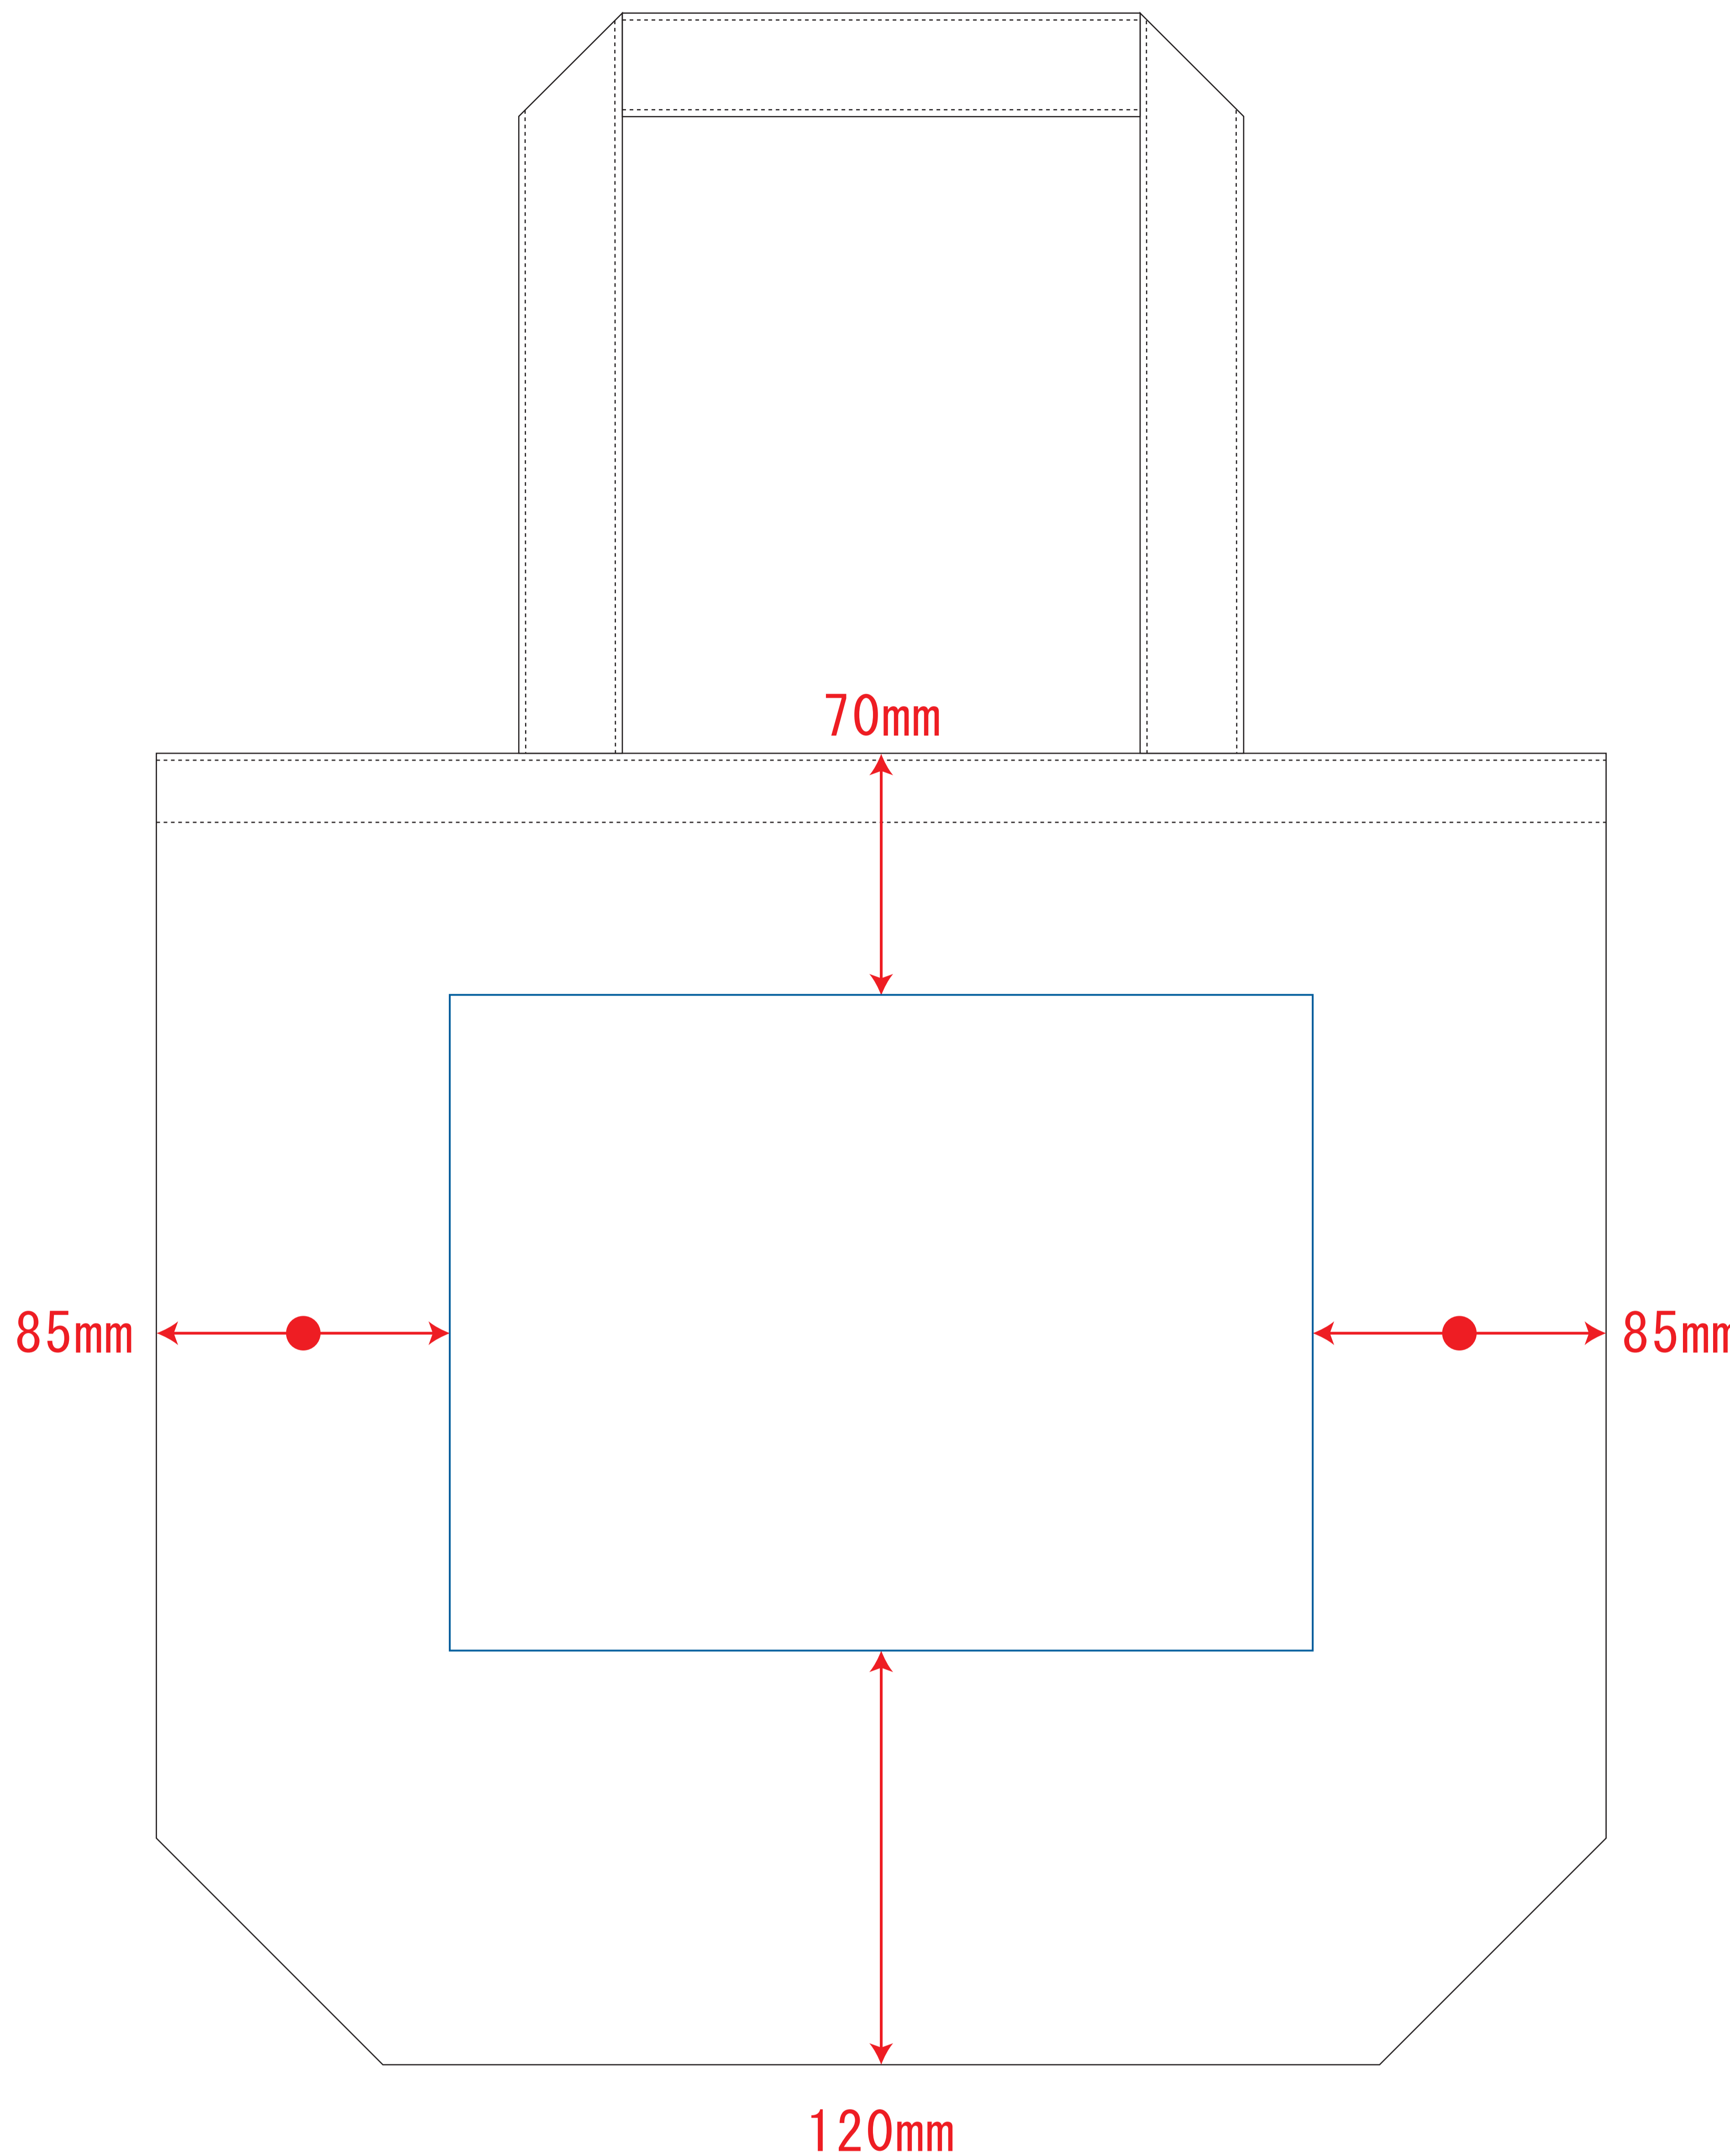

オーガニックコットンキャンバストート (L) 内ポケット デザインフォーマット レスタス

デザインスペース：W250×H190 (mm)

■シルク印刷 最大範囲：W250×H190 (mm)

 ...印刷領域 ※この領域を超えての印刷はできません。

デザイン指示