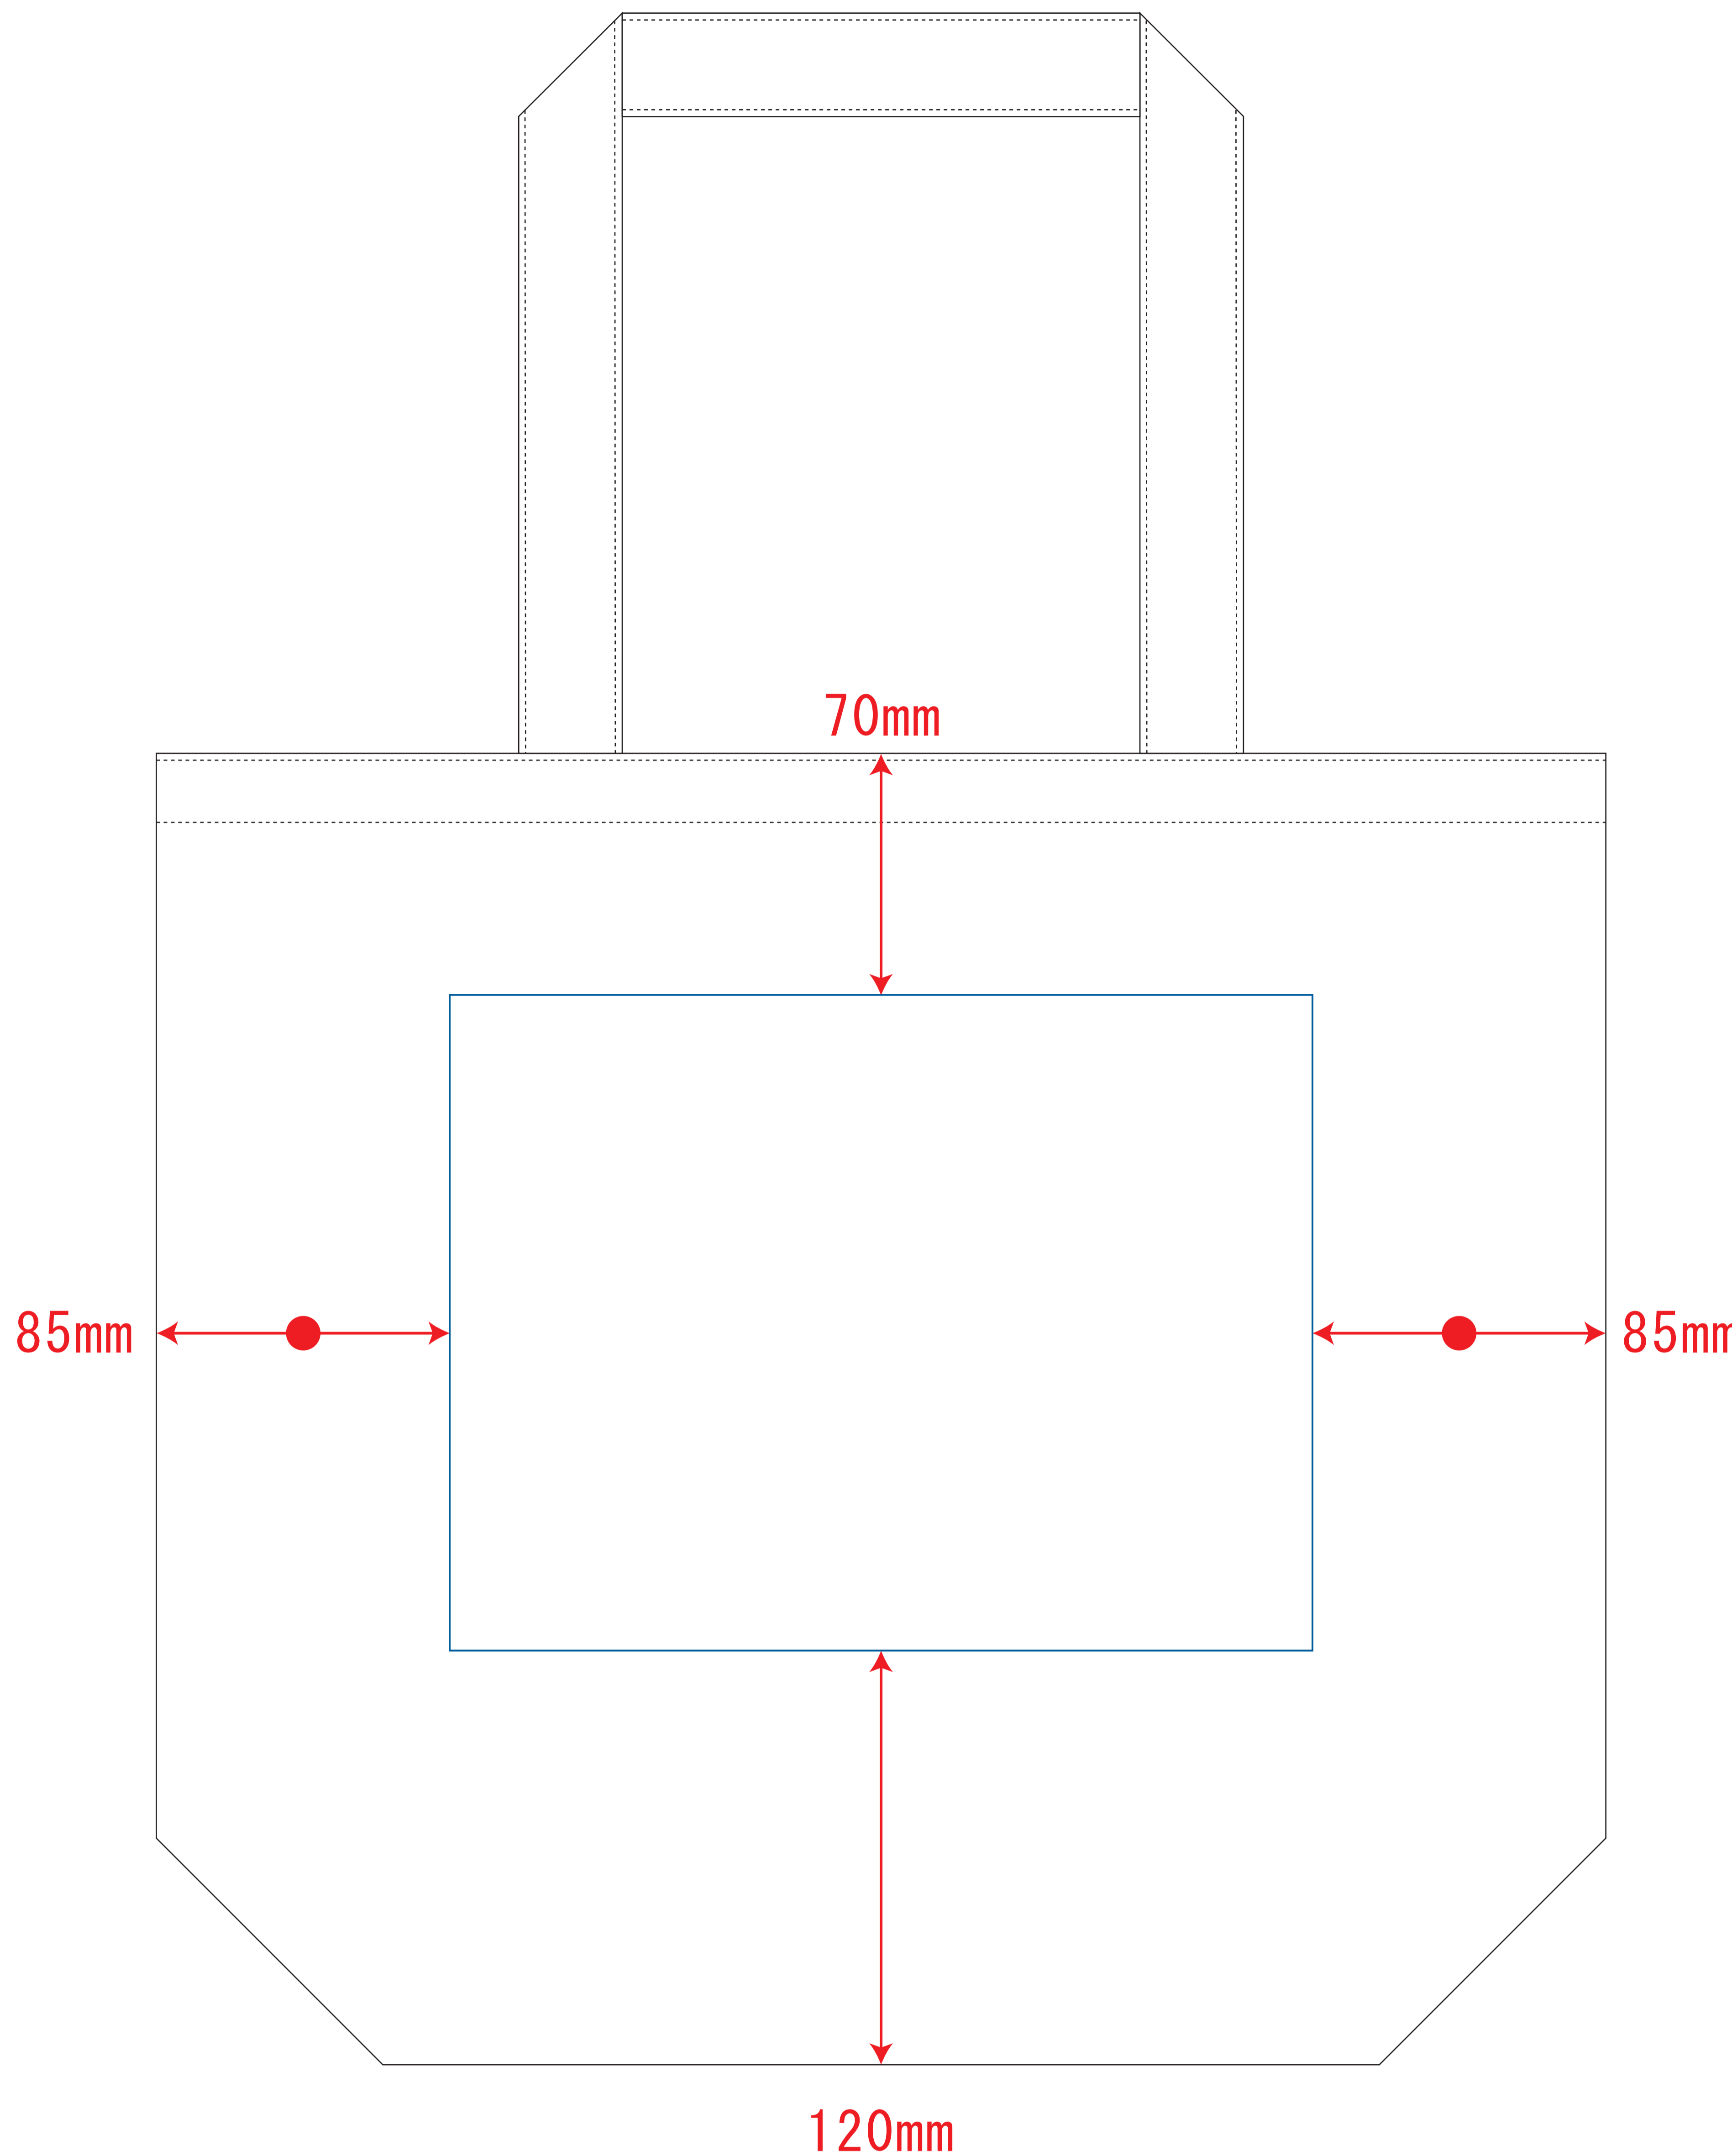

オーガニックコットンキャンバストート (L) 内ポケット デザインフォーマット レスタス

デザインスペース：W250×H190 (mm)

■シルク印刷 最大範囲：W250×H190 (mm)

 ...印刷領域 ※この領域を超えての印刷はできません。

デザイン指示