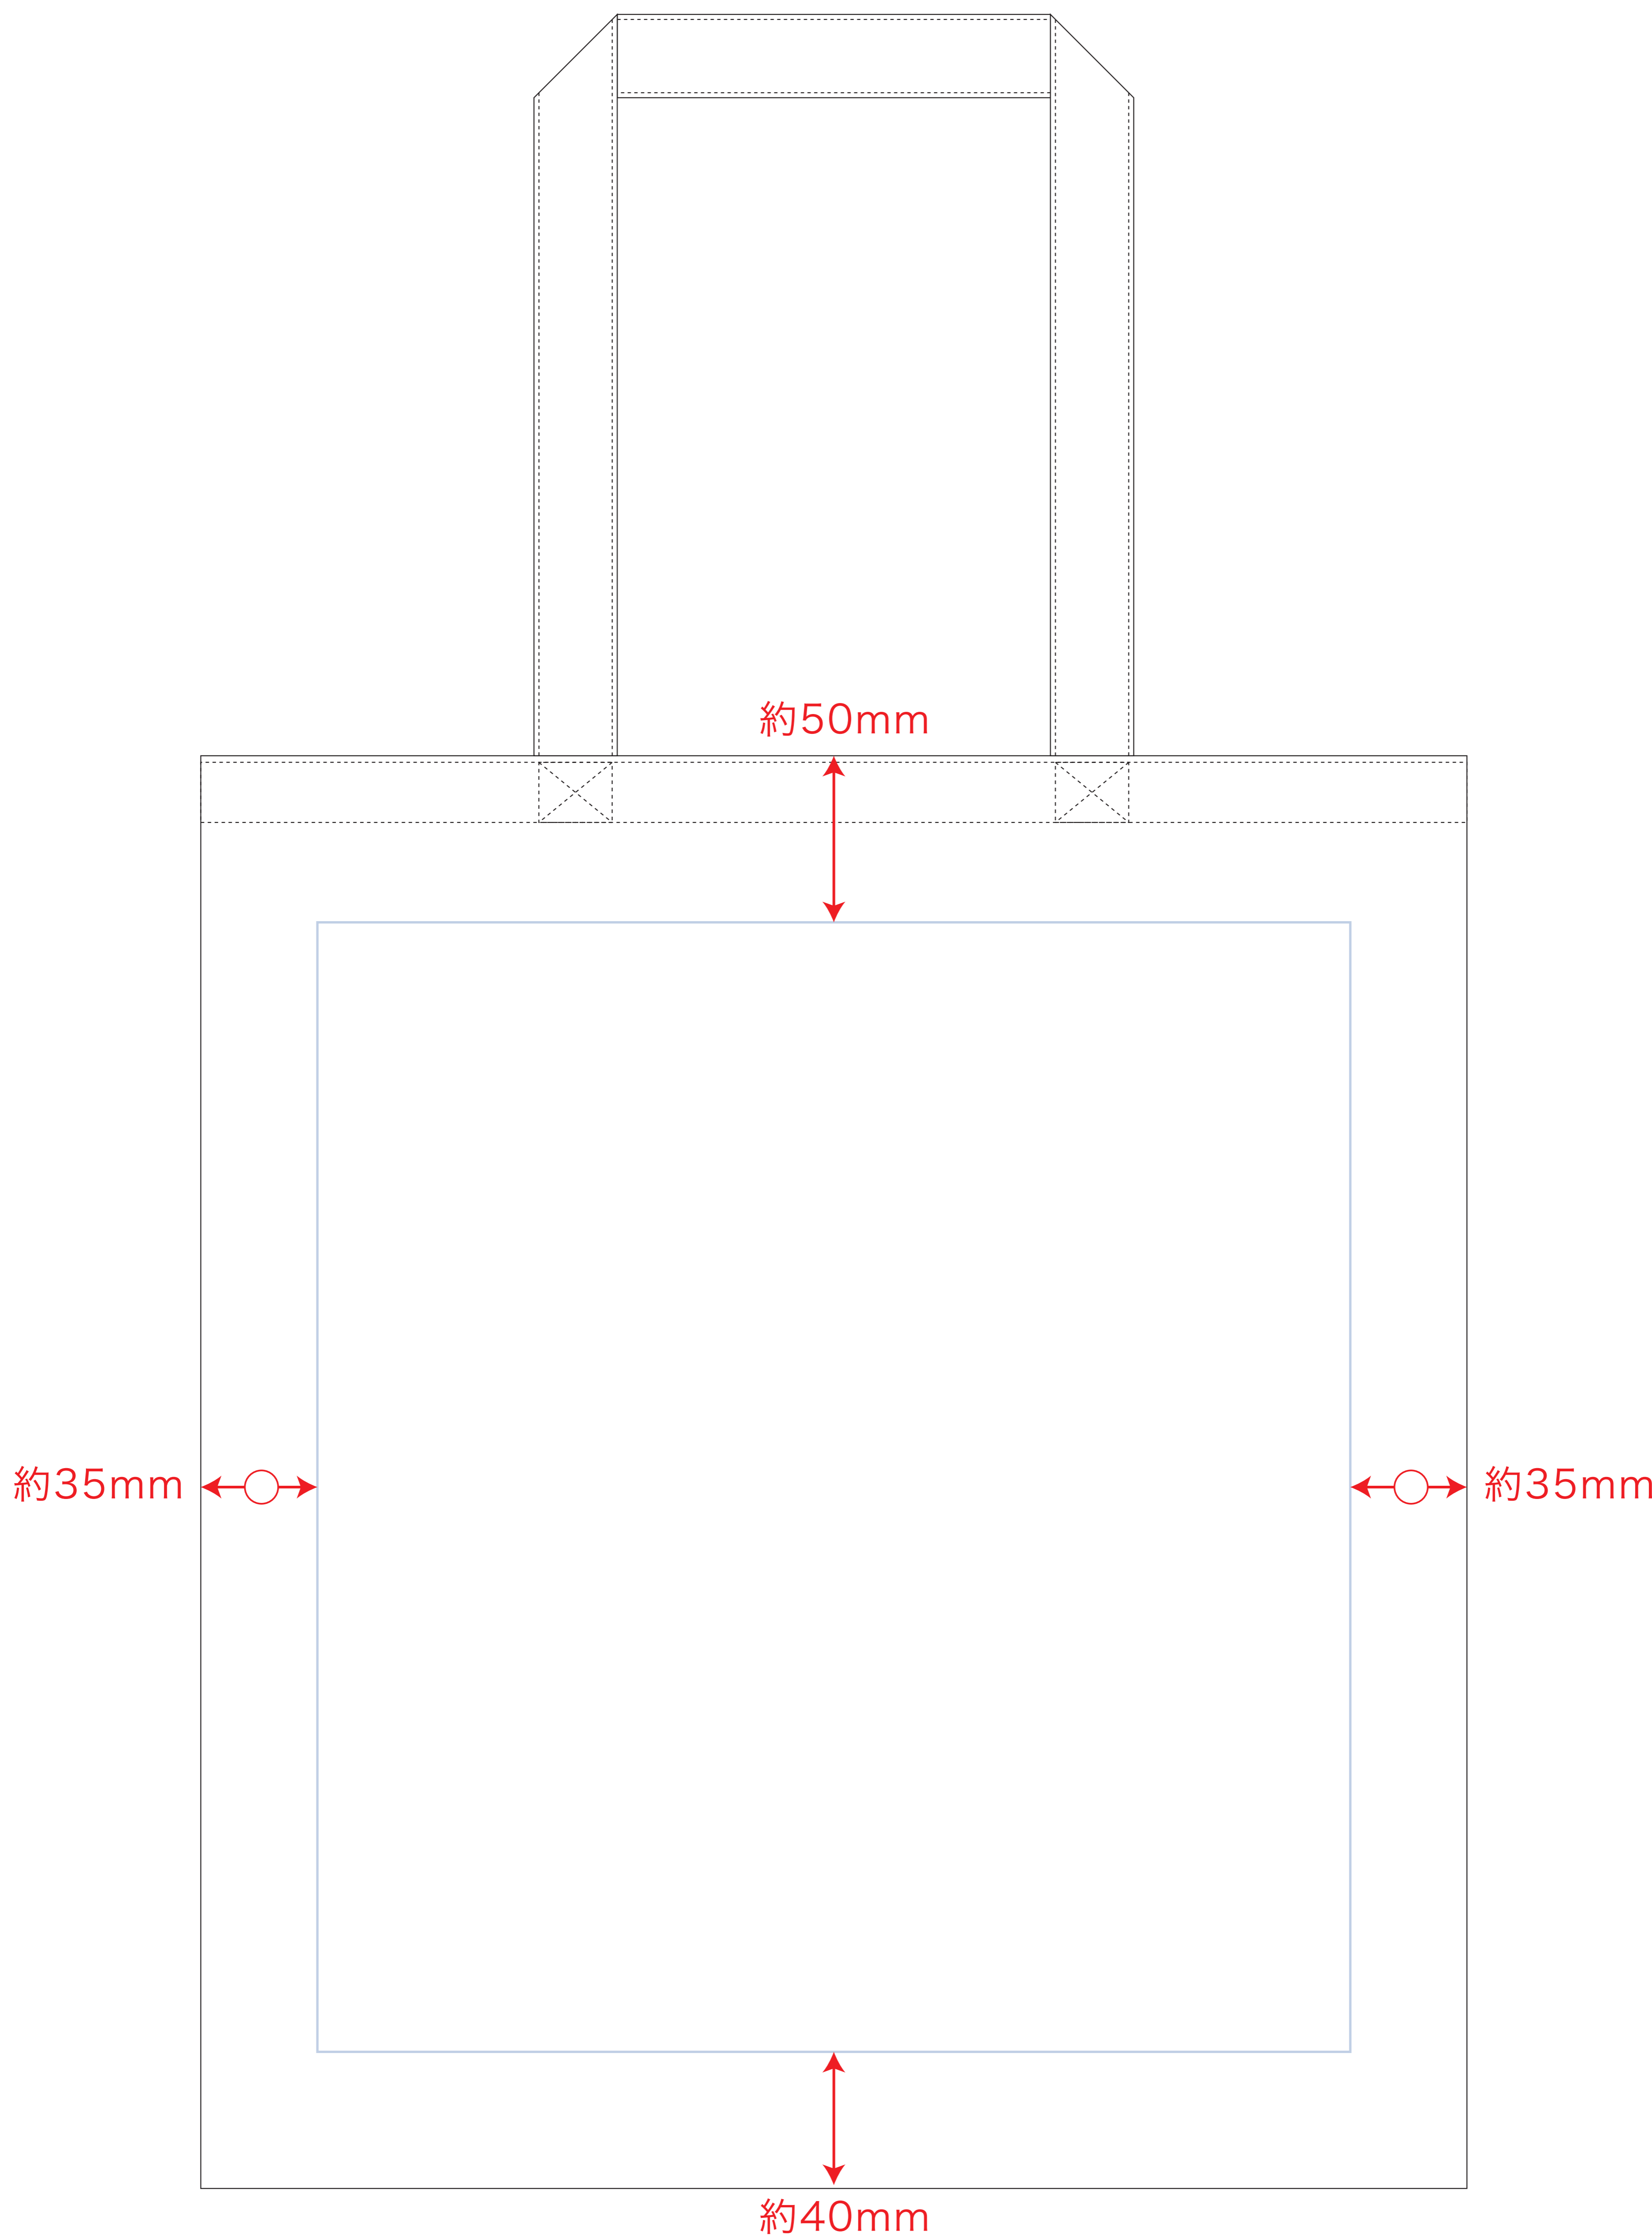

ライトキャンバスバッグ (LL) デザインフォーマット

※ナチュラルのみエコマーク有り(内側)

デザインスペース：W310×H340 (mm)

■シルク印刷 最大範囲：W260×H300 (mm)

■熱転写印刷 最大範囲：W100×H100 (mm)

- クライアント：
- 営業担当：
- 制作担当：
- 受注番号：
- 納期：2015年00月00日
- ロット：
- デザインサイズ：W000mm
- 刷り色：1C
- 刷り位置：図参照
版下原寸サイズ

※ 下の枠内  にデザインを記載ください。

 ...印刷領域 ※この領域を超えての印刷はできません。