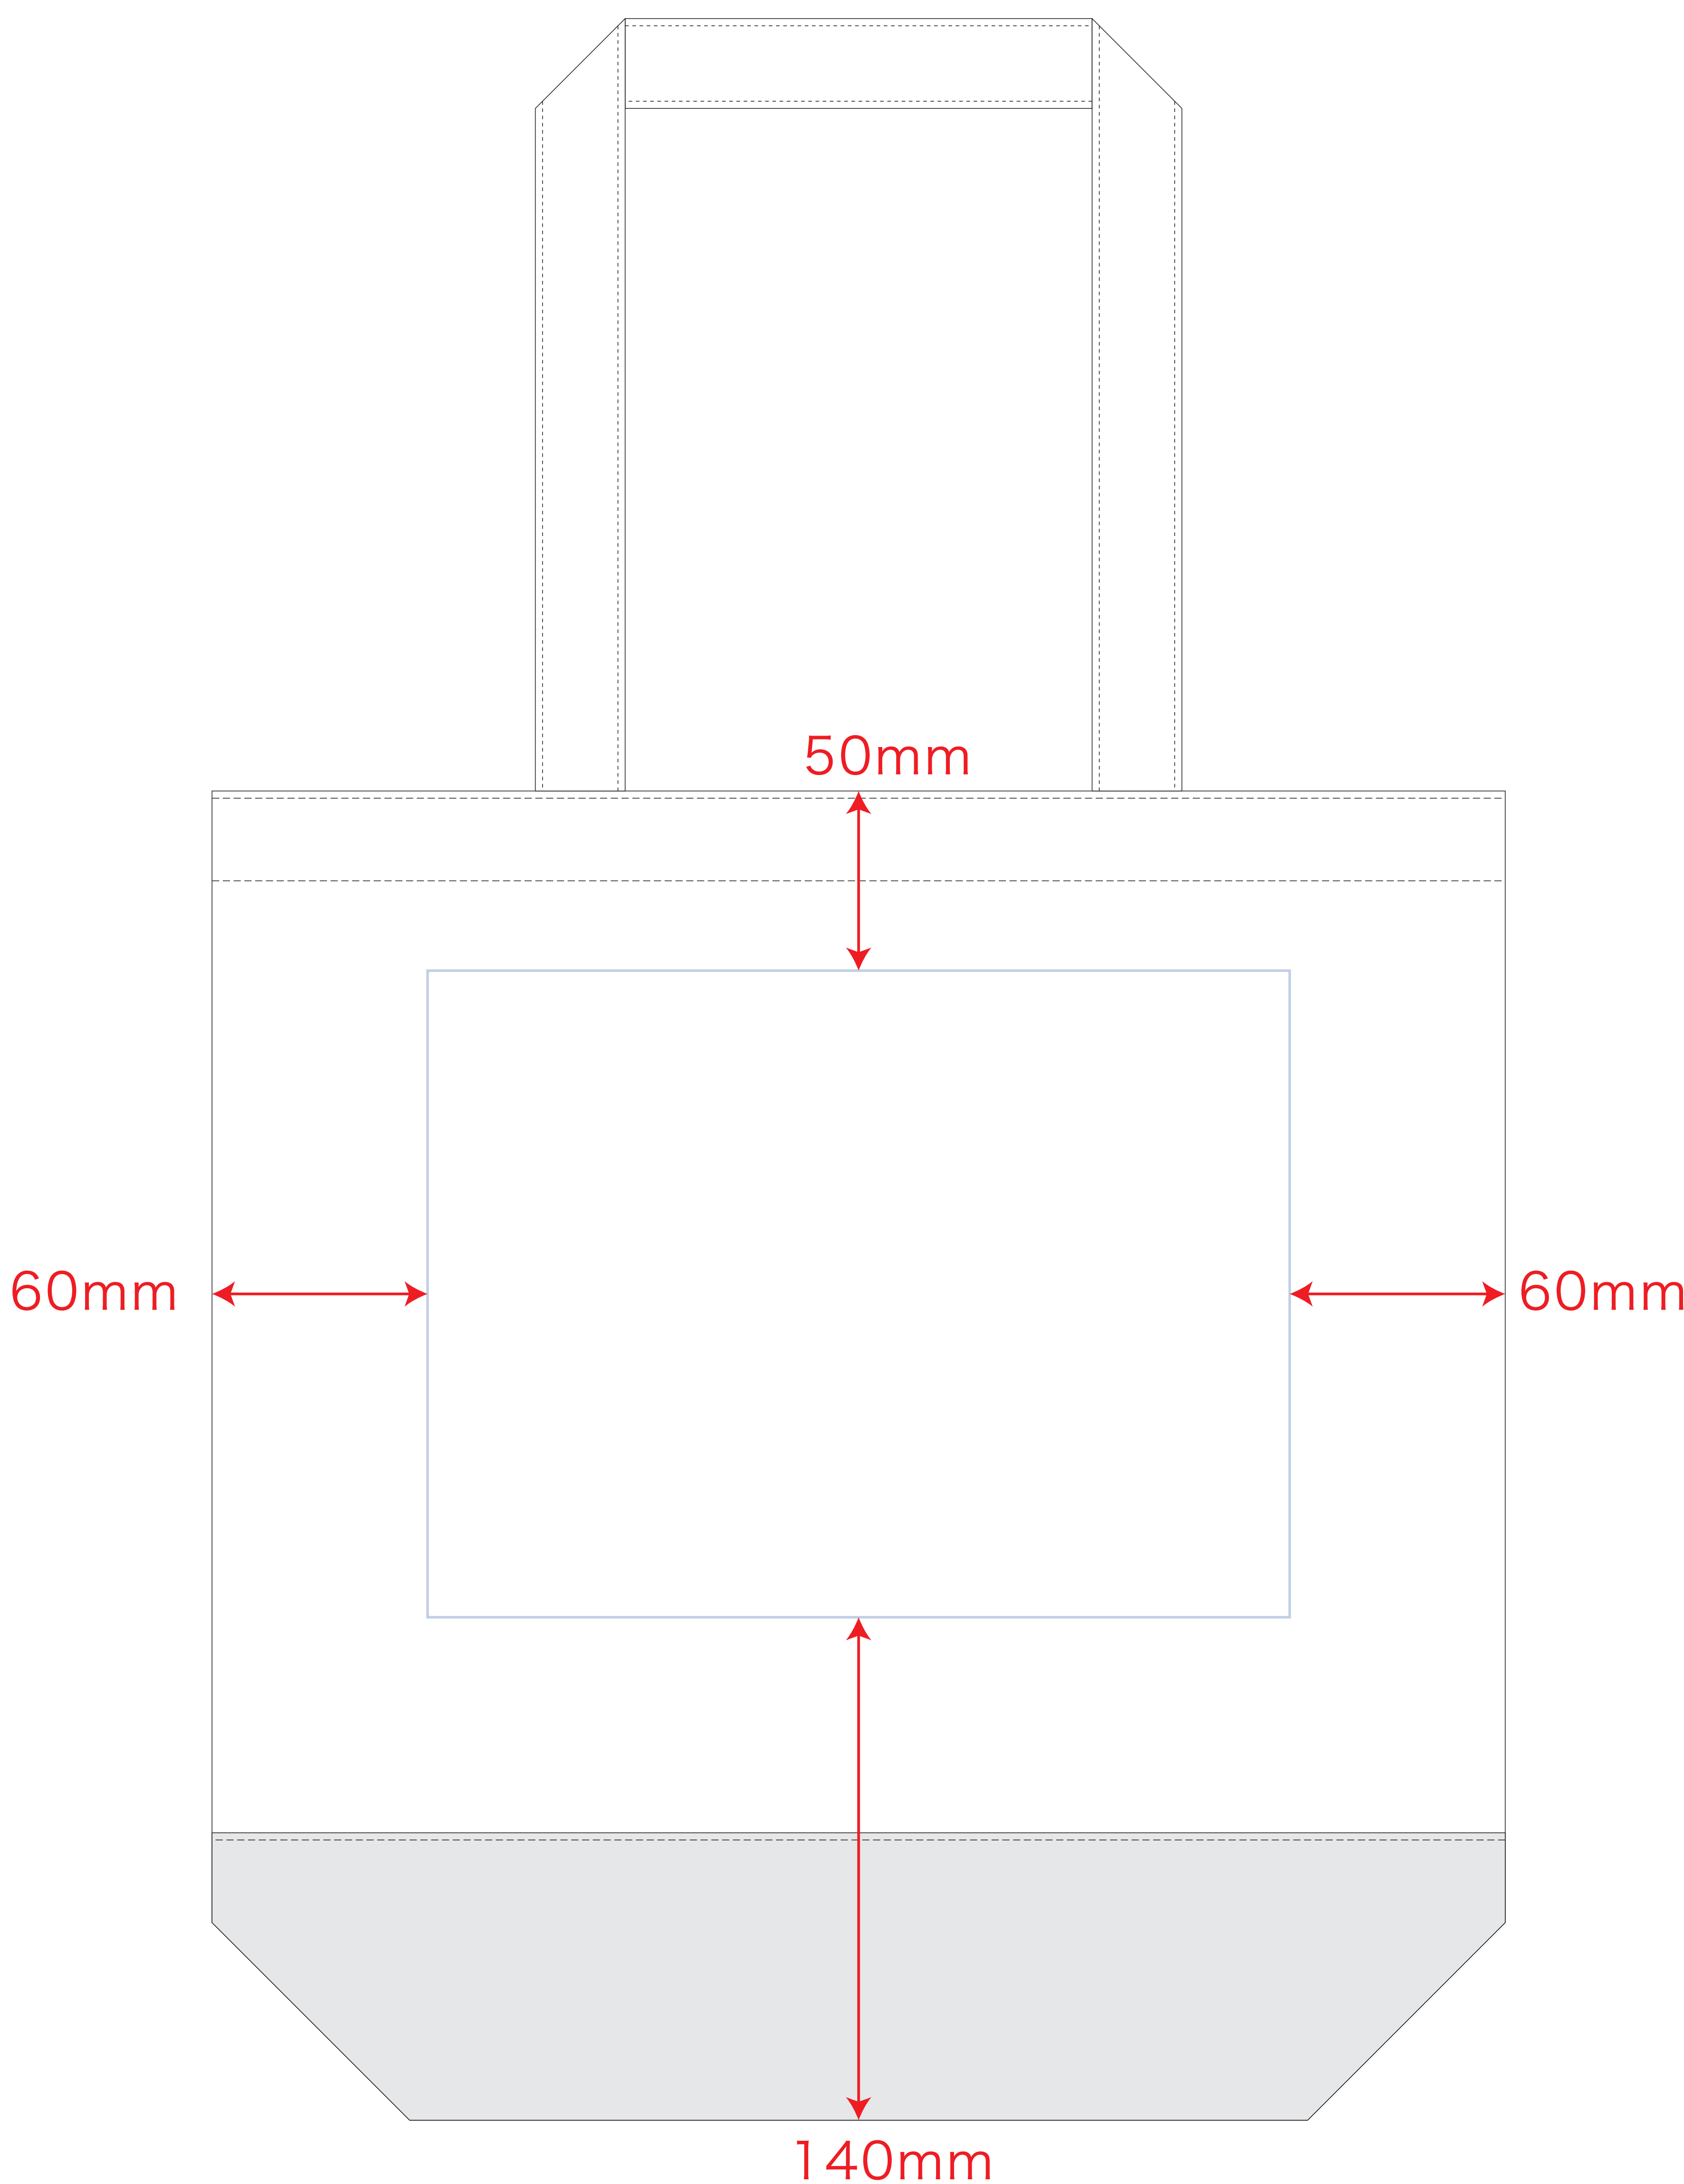

キャンバスカラーボトムトート (M) デザインフォーマット

デザインスペース: W240×H180 (mm)

■シルク印刷 最大範囲: W240×H180 (mm)

■熱転写印刷 最大範囲: W100×H100 (mm)

- クライアント:
- 営業担当:
- 制作担当:
- 受注番号:
- 納期: 2015年00月00日
- ロット:
- デザインサイズ: W000mm
- 刷り色: 1C
- 刷り位置: 図参照
版下原寸サイズ

※ 下の枠内 にデザインを記載ください。

…印刷領域 ※この領域を超えての印刷はできません。