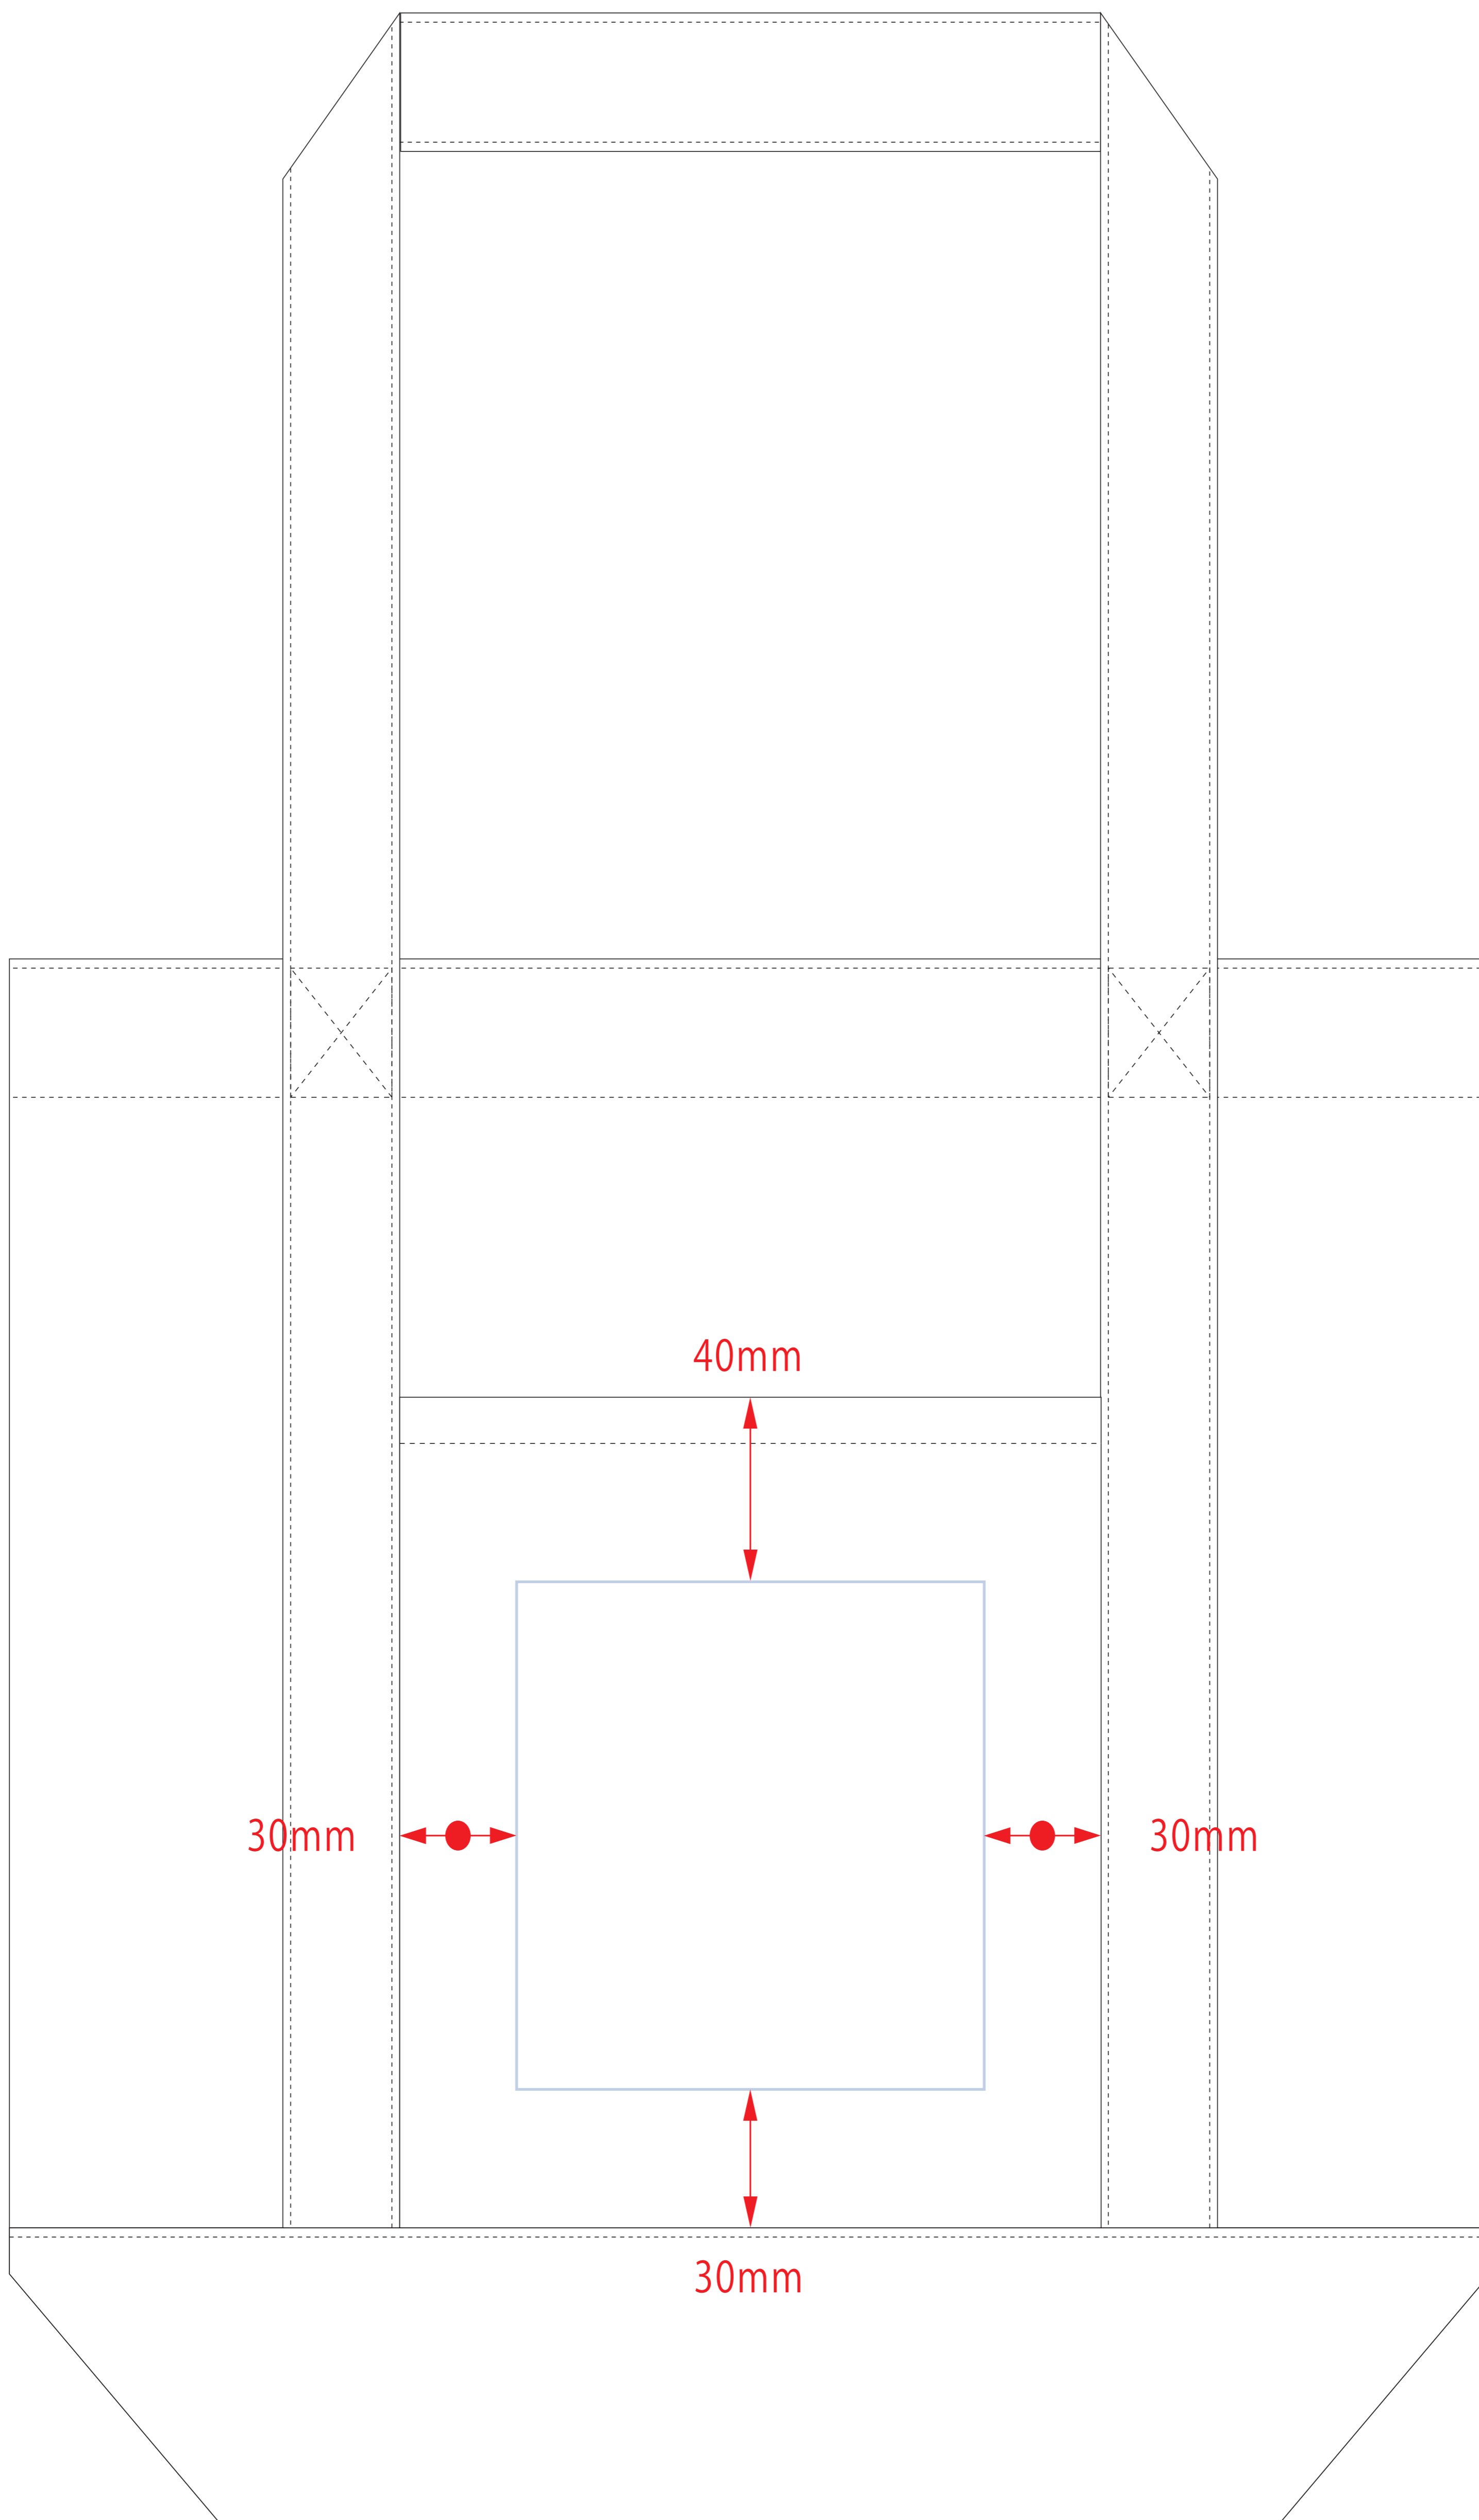

# キャンバスライントート (M) デザインフォーマット

※ナチュラルのみエコマーク有り(内側)

デザインスペース:W120×H110(mm)

■シルク印刷 最大範囲:W120×H110(mm)

■熱転写印刷 最大範囲:W100×H100(mm)

- クライアント:
- 営業担当:
- 制作担当:
- 受注番号:
- 納期:2015年00月00日
- ロット:
- デザインサイズ:W000mm
- 刷り色:1C
- 刷り位置:図参照  
版下原寸サイズ

※下の枠内  にデザインを記載ください。

 ...印刷領域 ※この領域を超えての印刷はできません。