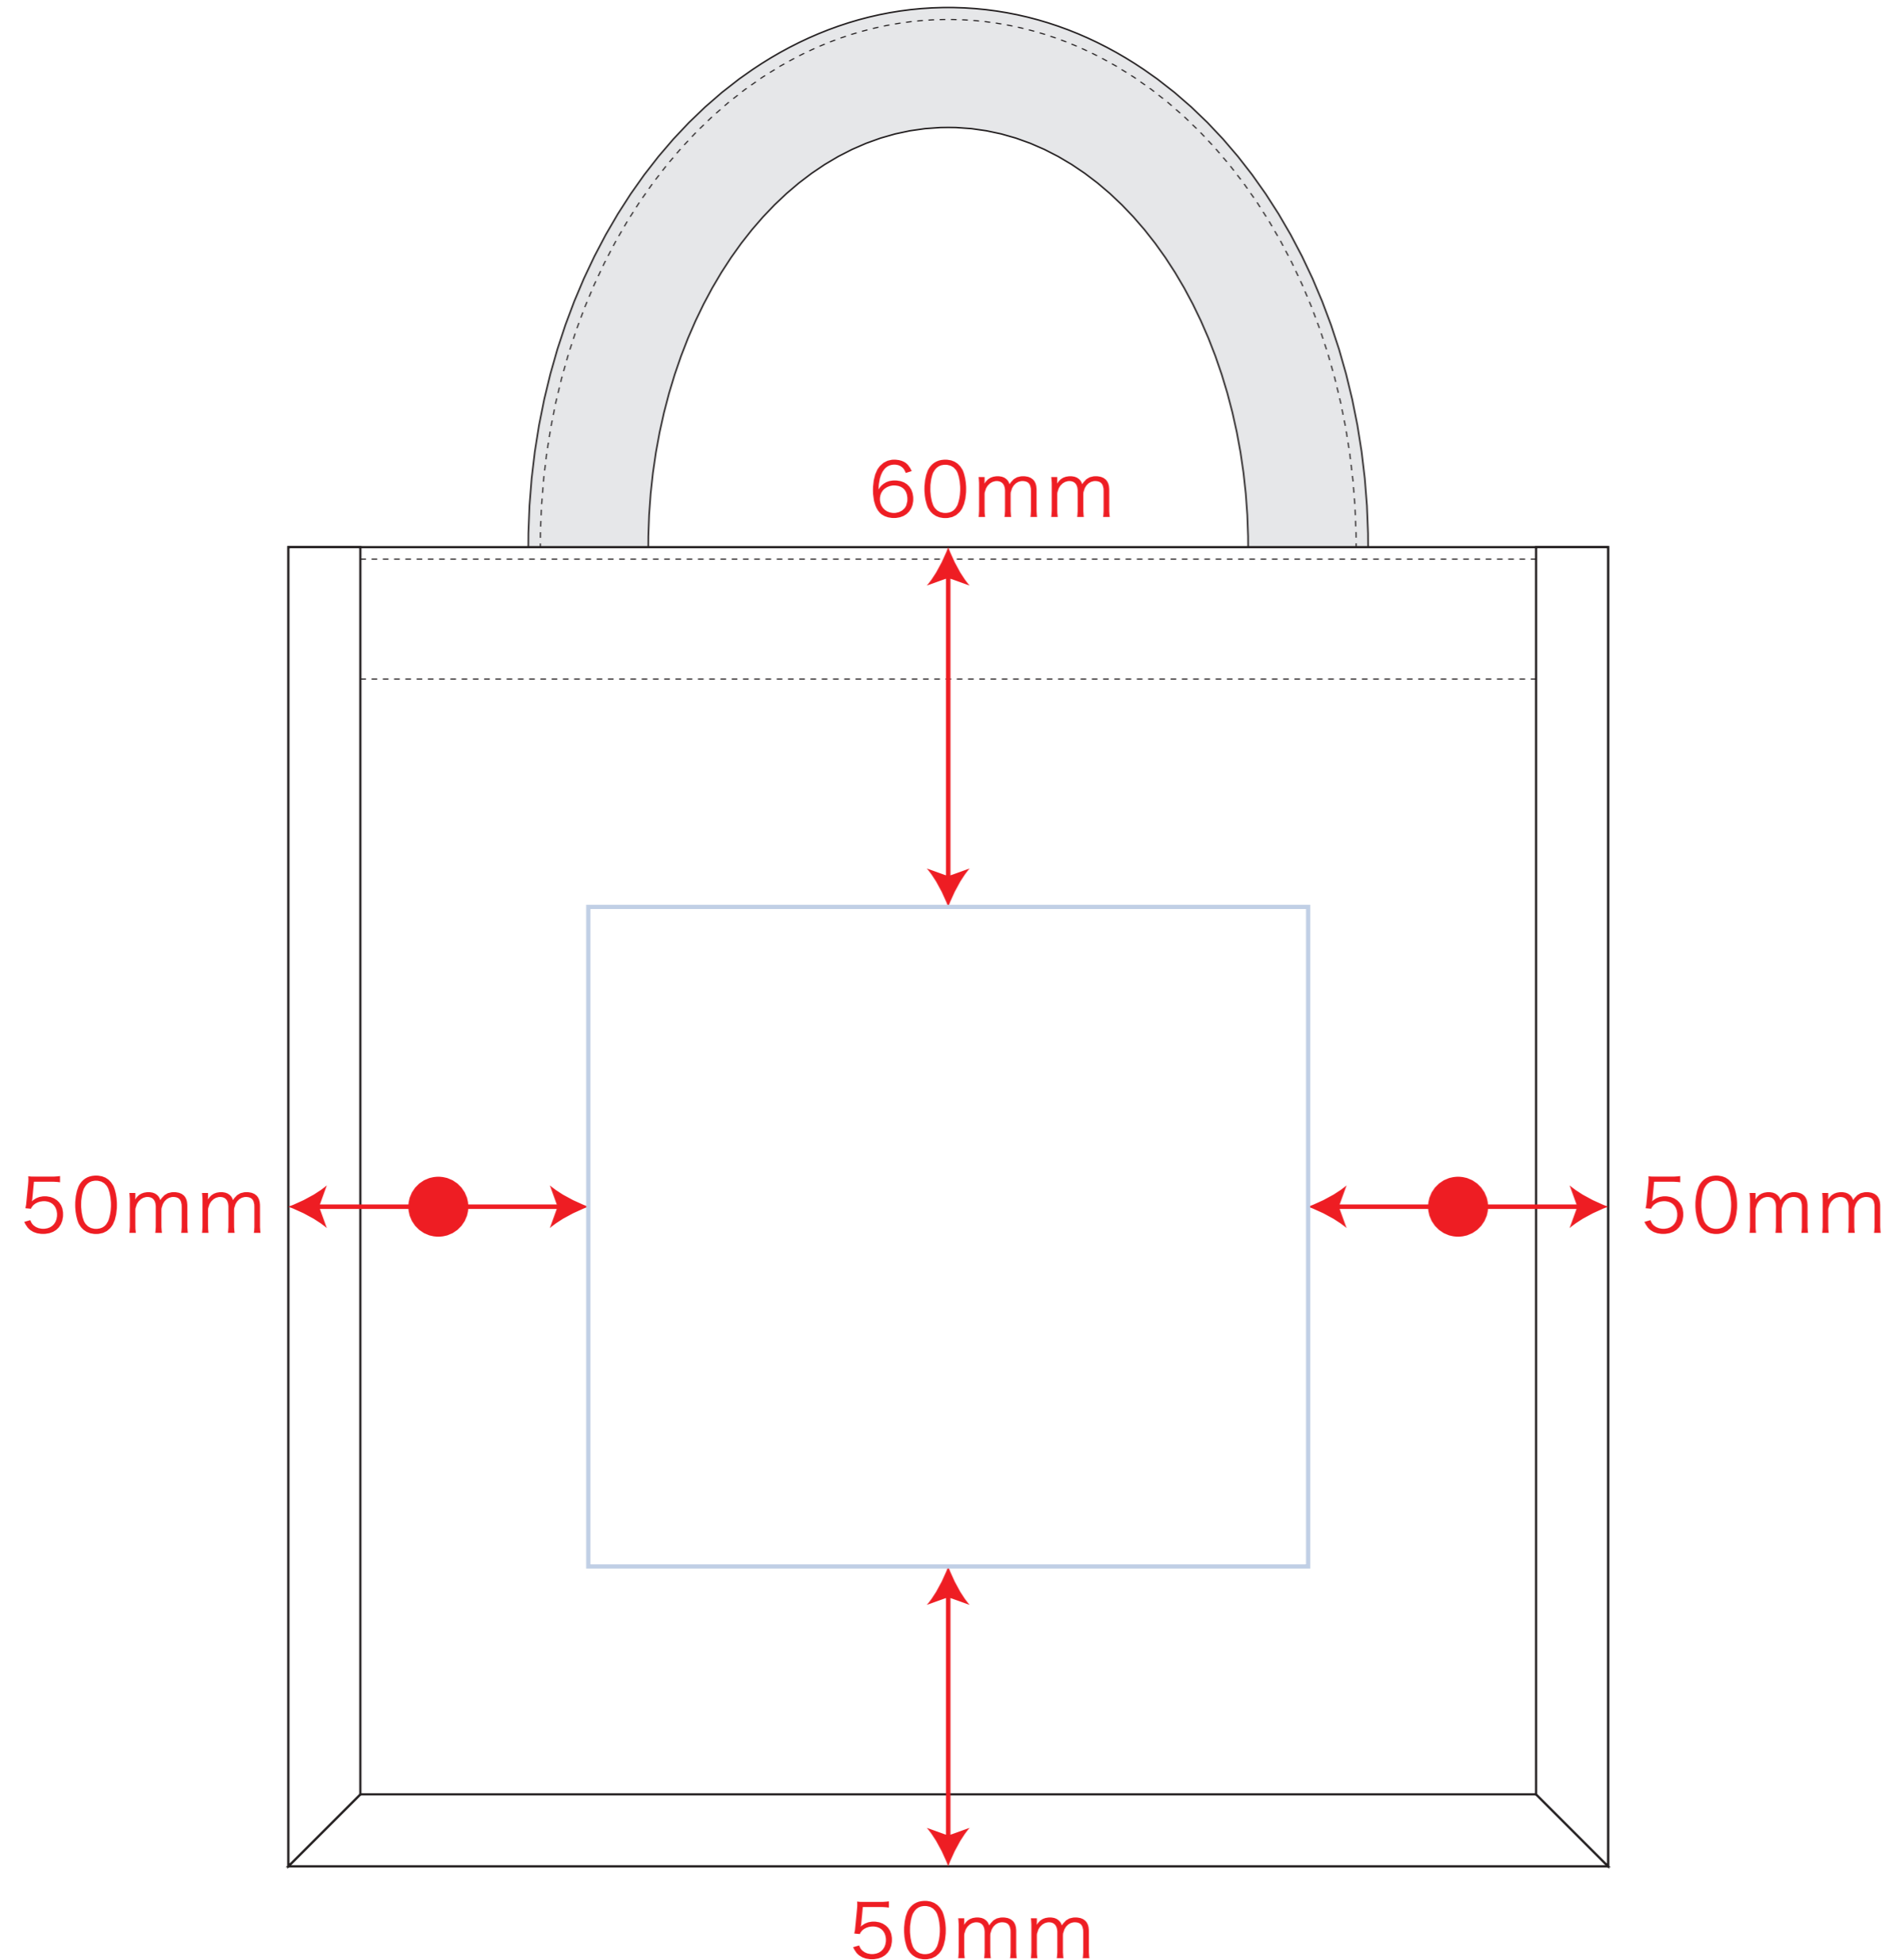

ジュートスクエアトート (S) デザインフォーマット

デザインスペース：W120×H110 (mm)

■シルク印刷 最大範囲：W120×H110 (mm)

- クライアント：
- 営業担当：
- 制作担当：
- 受注番号：
- 納期：2015年00月00日
- ロット：
- デザインサイズ：W000mm
- 刷り色：1C
- 刷り位置：図参照
版下原寸サイズ

※ベタ不可

※ 下の枠内  にデザインを記載ください。

 …印刷領域 ※この領域を超えての印刷はできません。