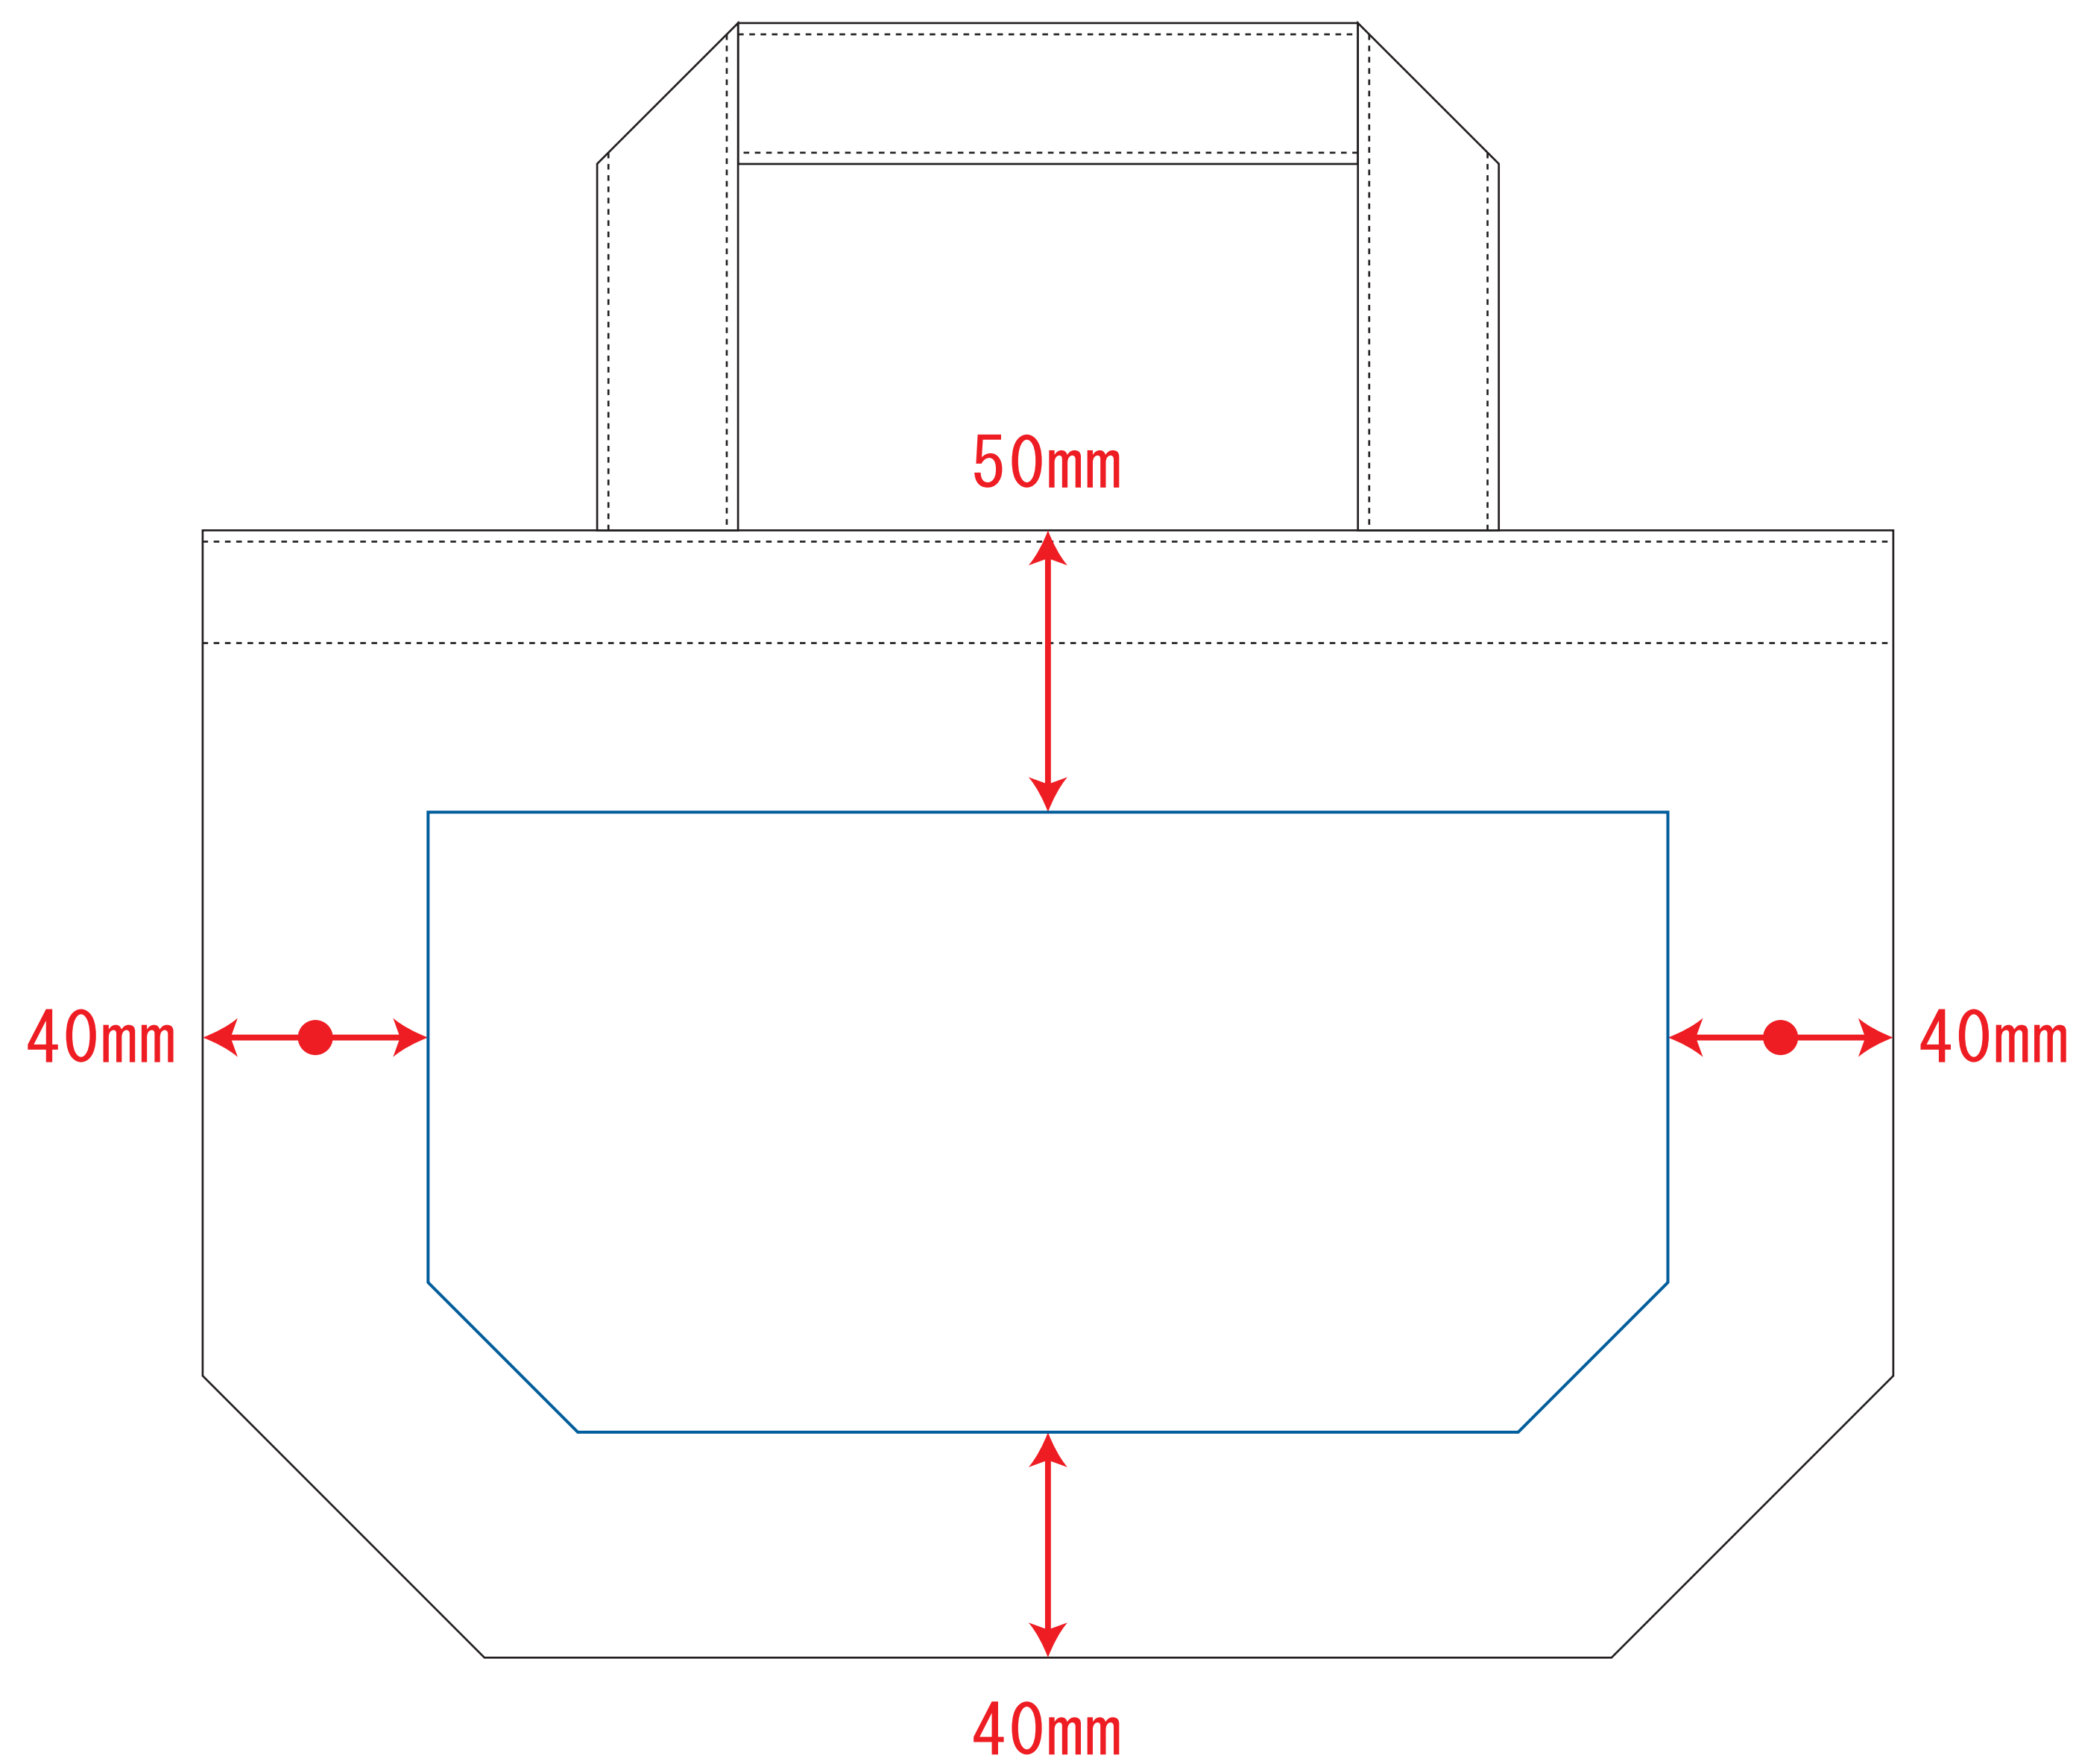

# オーガニックコットンキャンバストート (S) 内ポケット デザインフォーマット

デザインスペース：W220×H110 (mm)

■シルク印刷 最大範囲：W220×H110 (mm)

 ...印刷領域 ※この領域を超えての印刷はできません。

デザイン指示