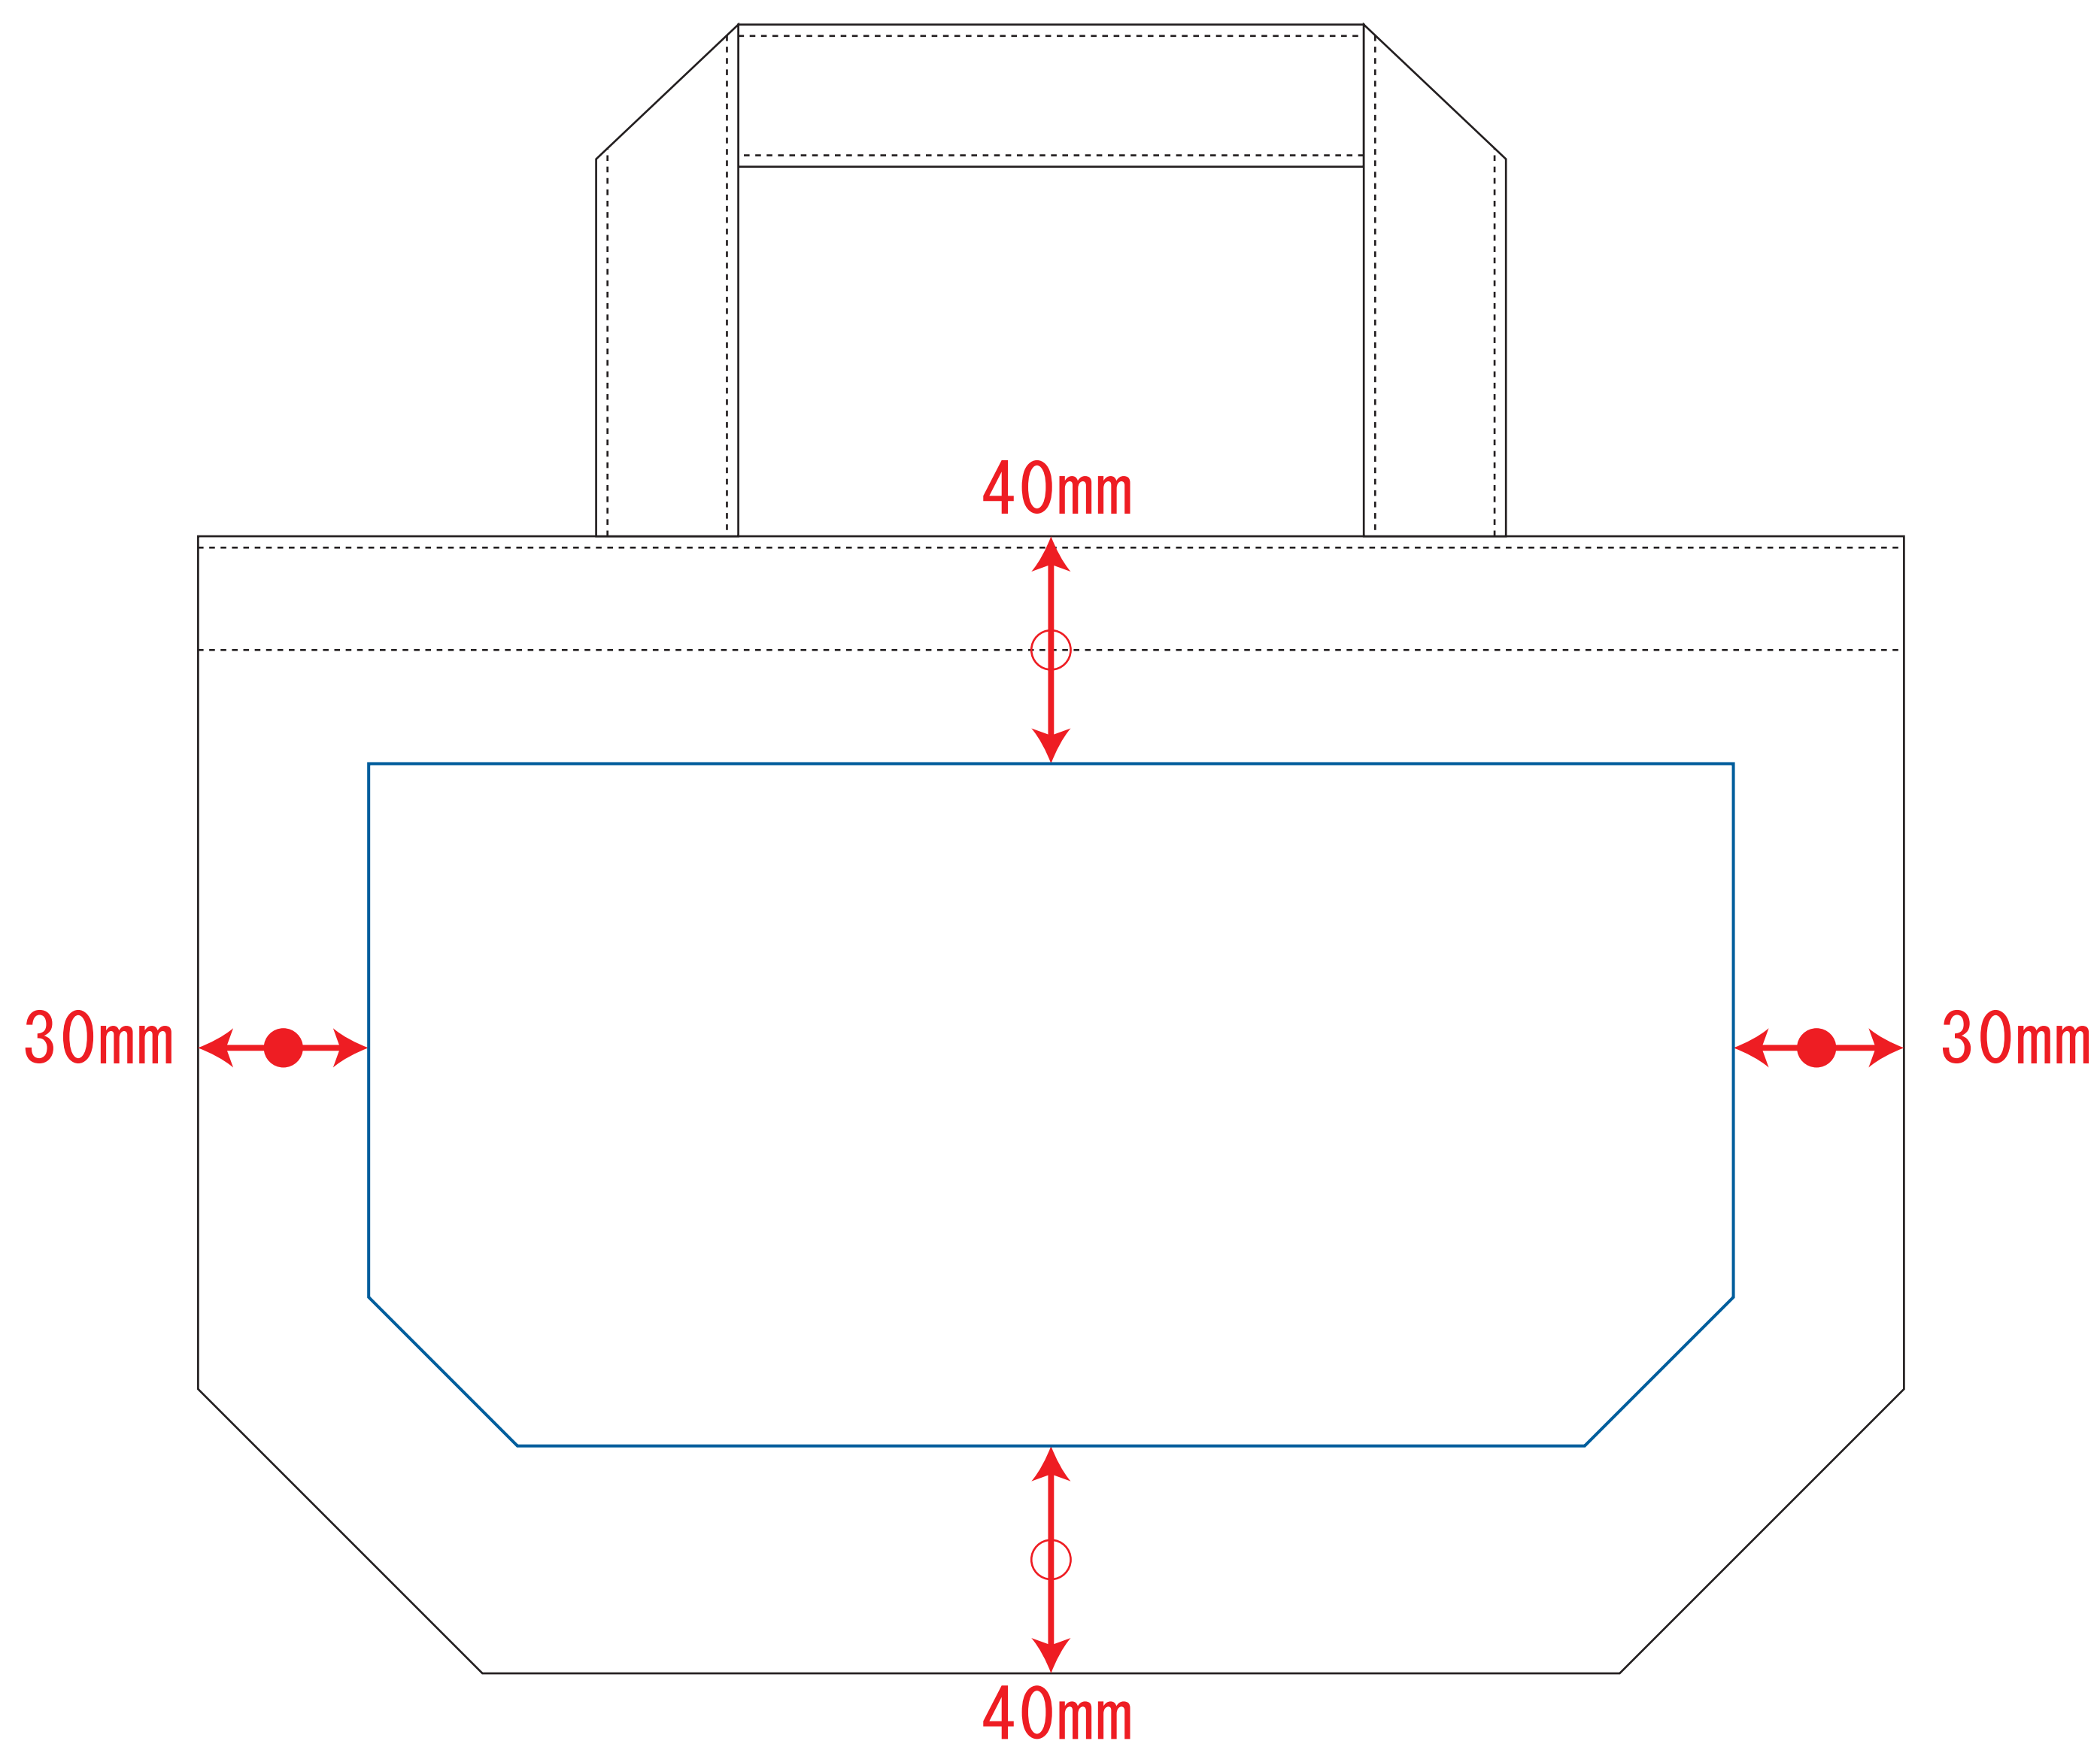

オーガニックコットンキャンバストート (S) デザインフォーマット

デザインスペース：W240×H120 (mm)

■シルク印刷 最大範囲：W240×H120 (mm)

 ...印刷領域 ※この領域を超えての印刷はできません。

デザイン指示