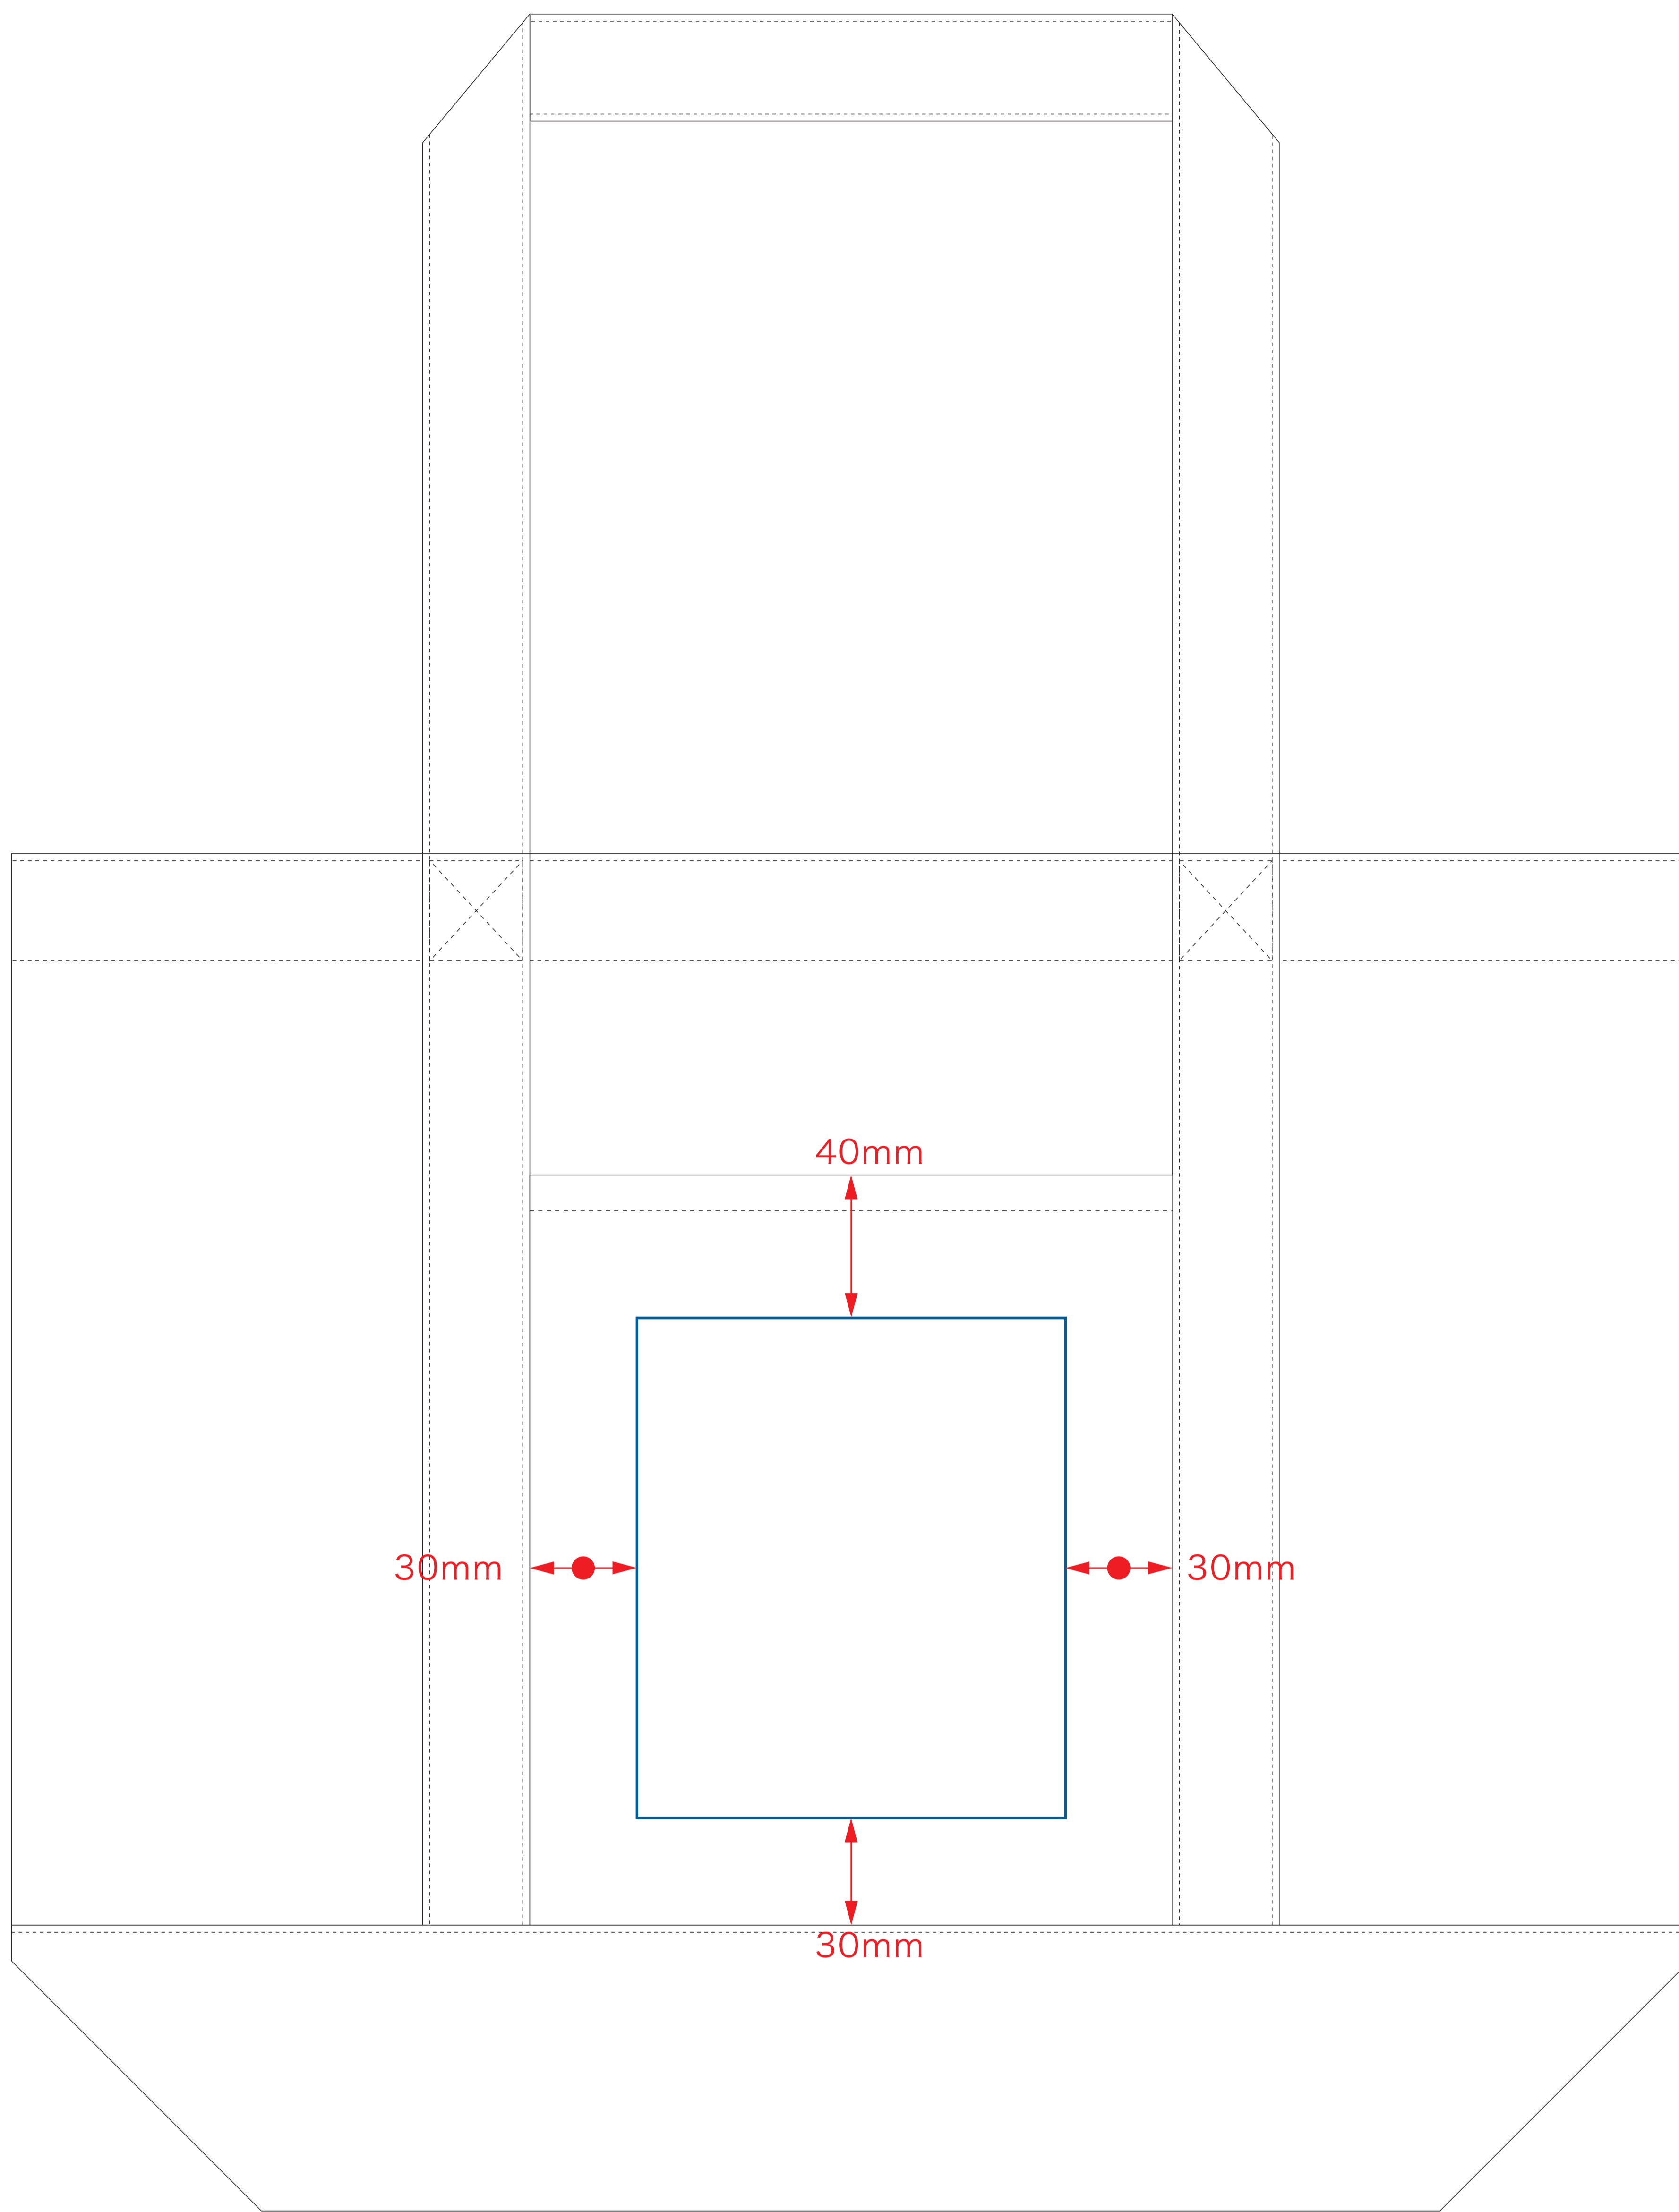

※ナチュラルのみエコマーク有り(内側)

デザインスペース: W120×H140(mm)

■シルク印刷 最大範囲: W120×H140(mm)

■熱転写印刷 最大範囲: W100×H100(mm)

 ...印刷領域 ※この領域を超えての印刷はできません。

デザイン指示