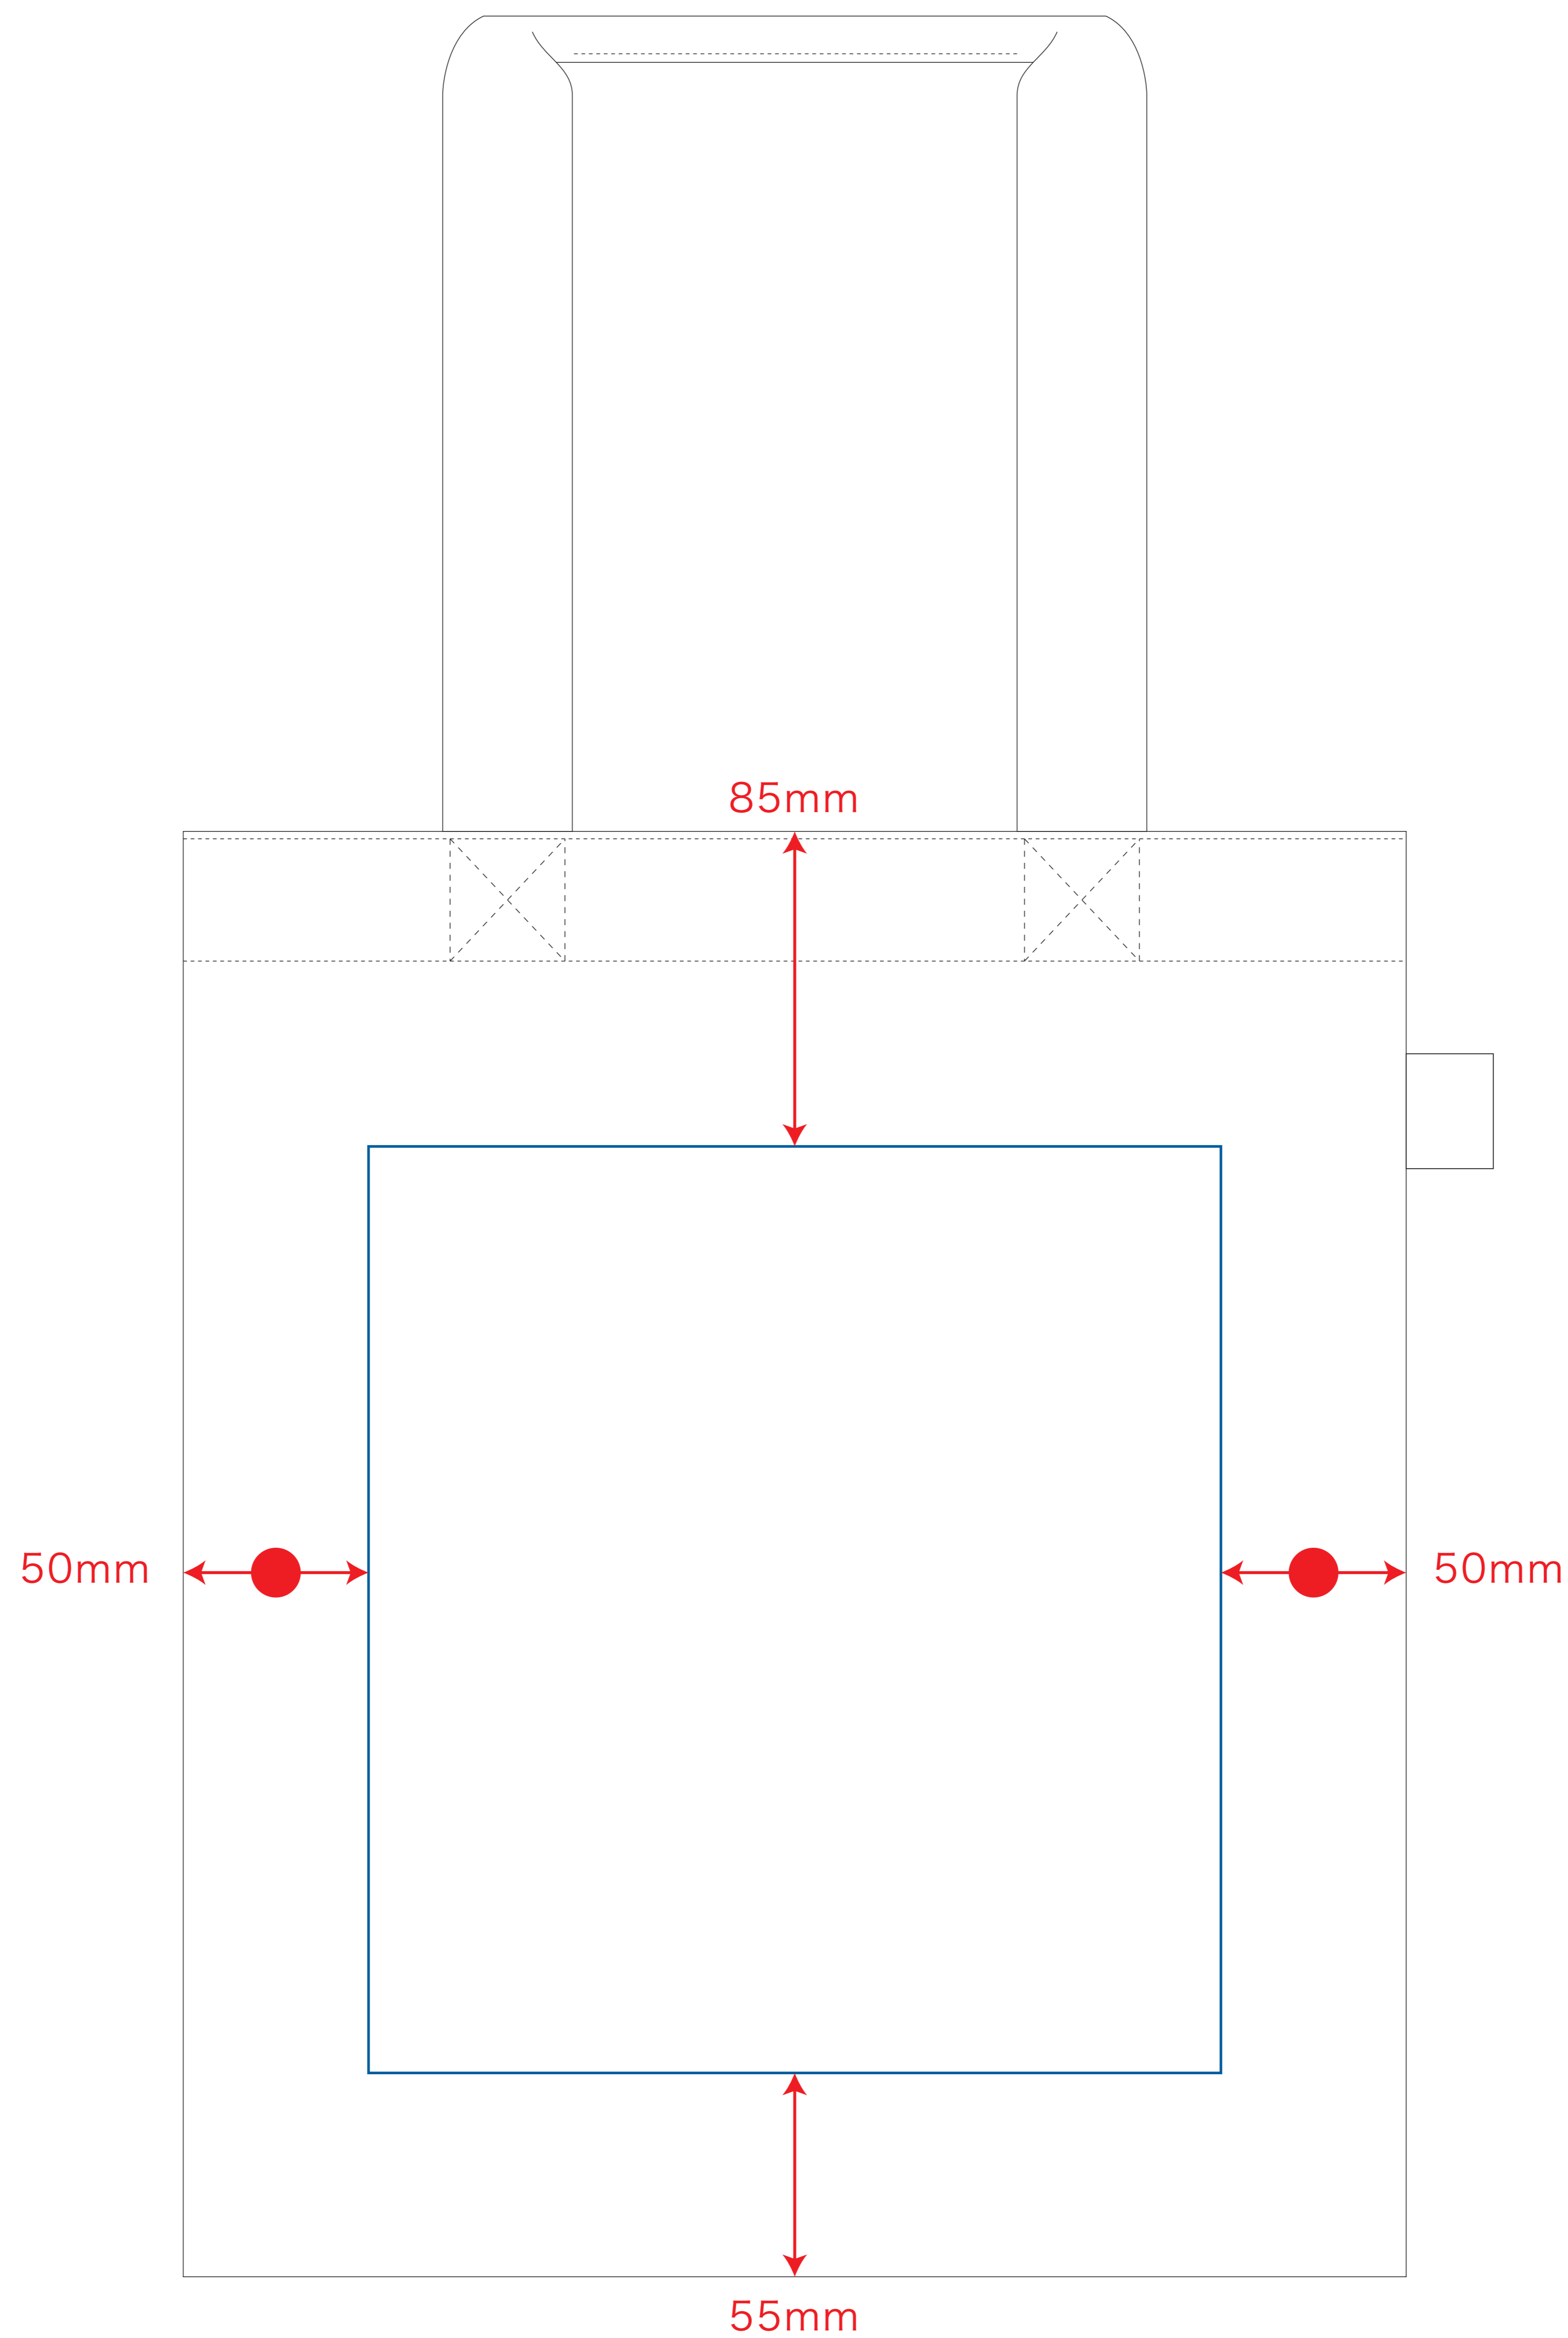

デザインスペース : W230×H250 (mm)

■シルク印刷 最大範囲 : W230×H250 (mm)

■熱転写印刷 最大範囲 : W100×H100 (mm)

 …印刷領域 ※この領域を超えての印刷はできません。

## デザイン指示