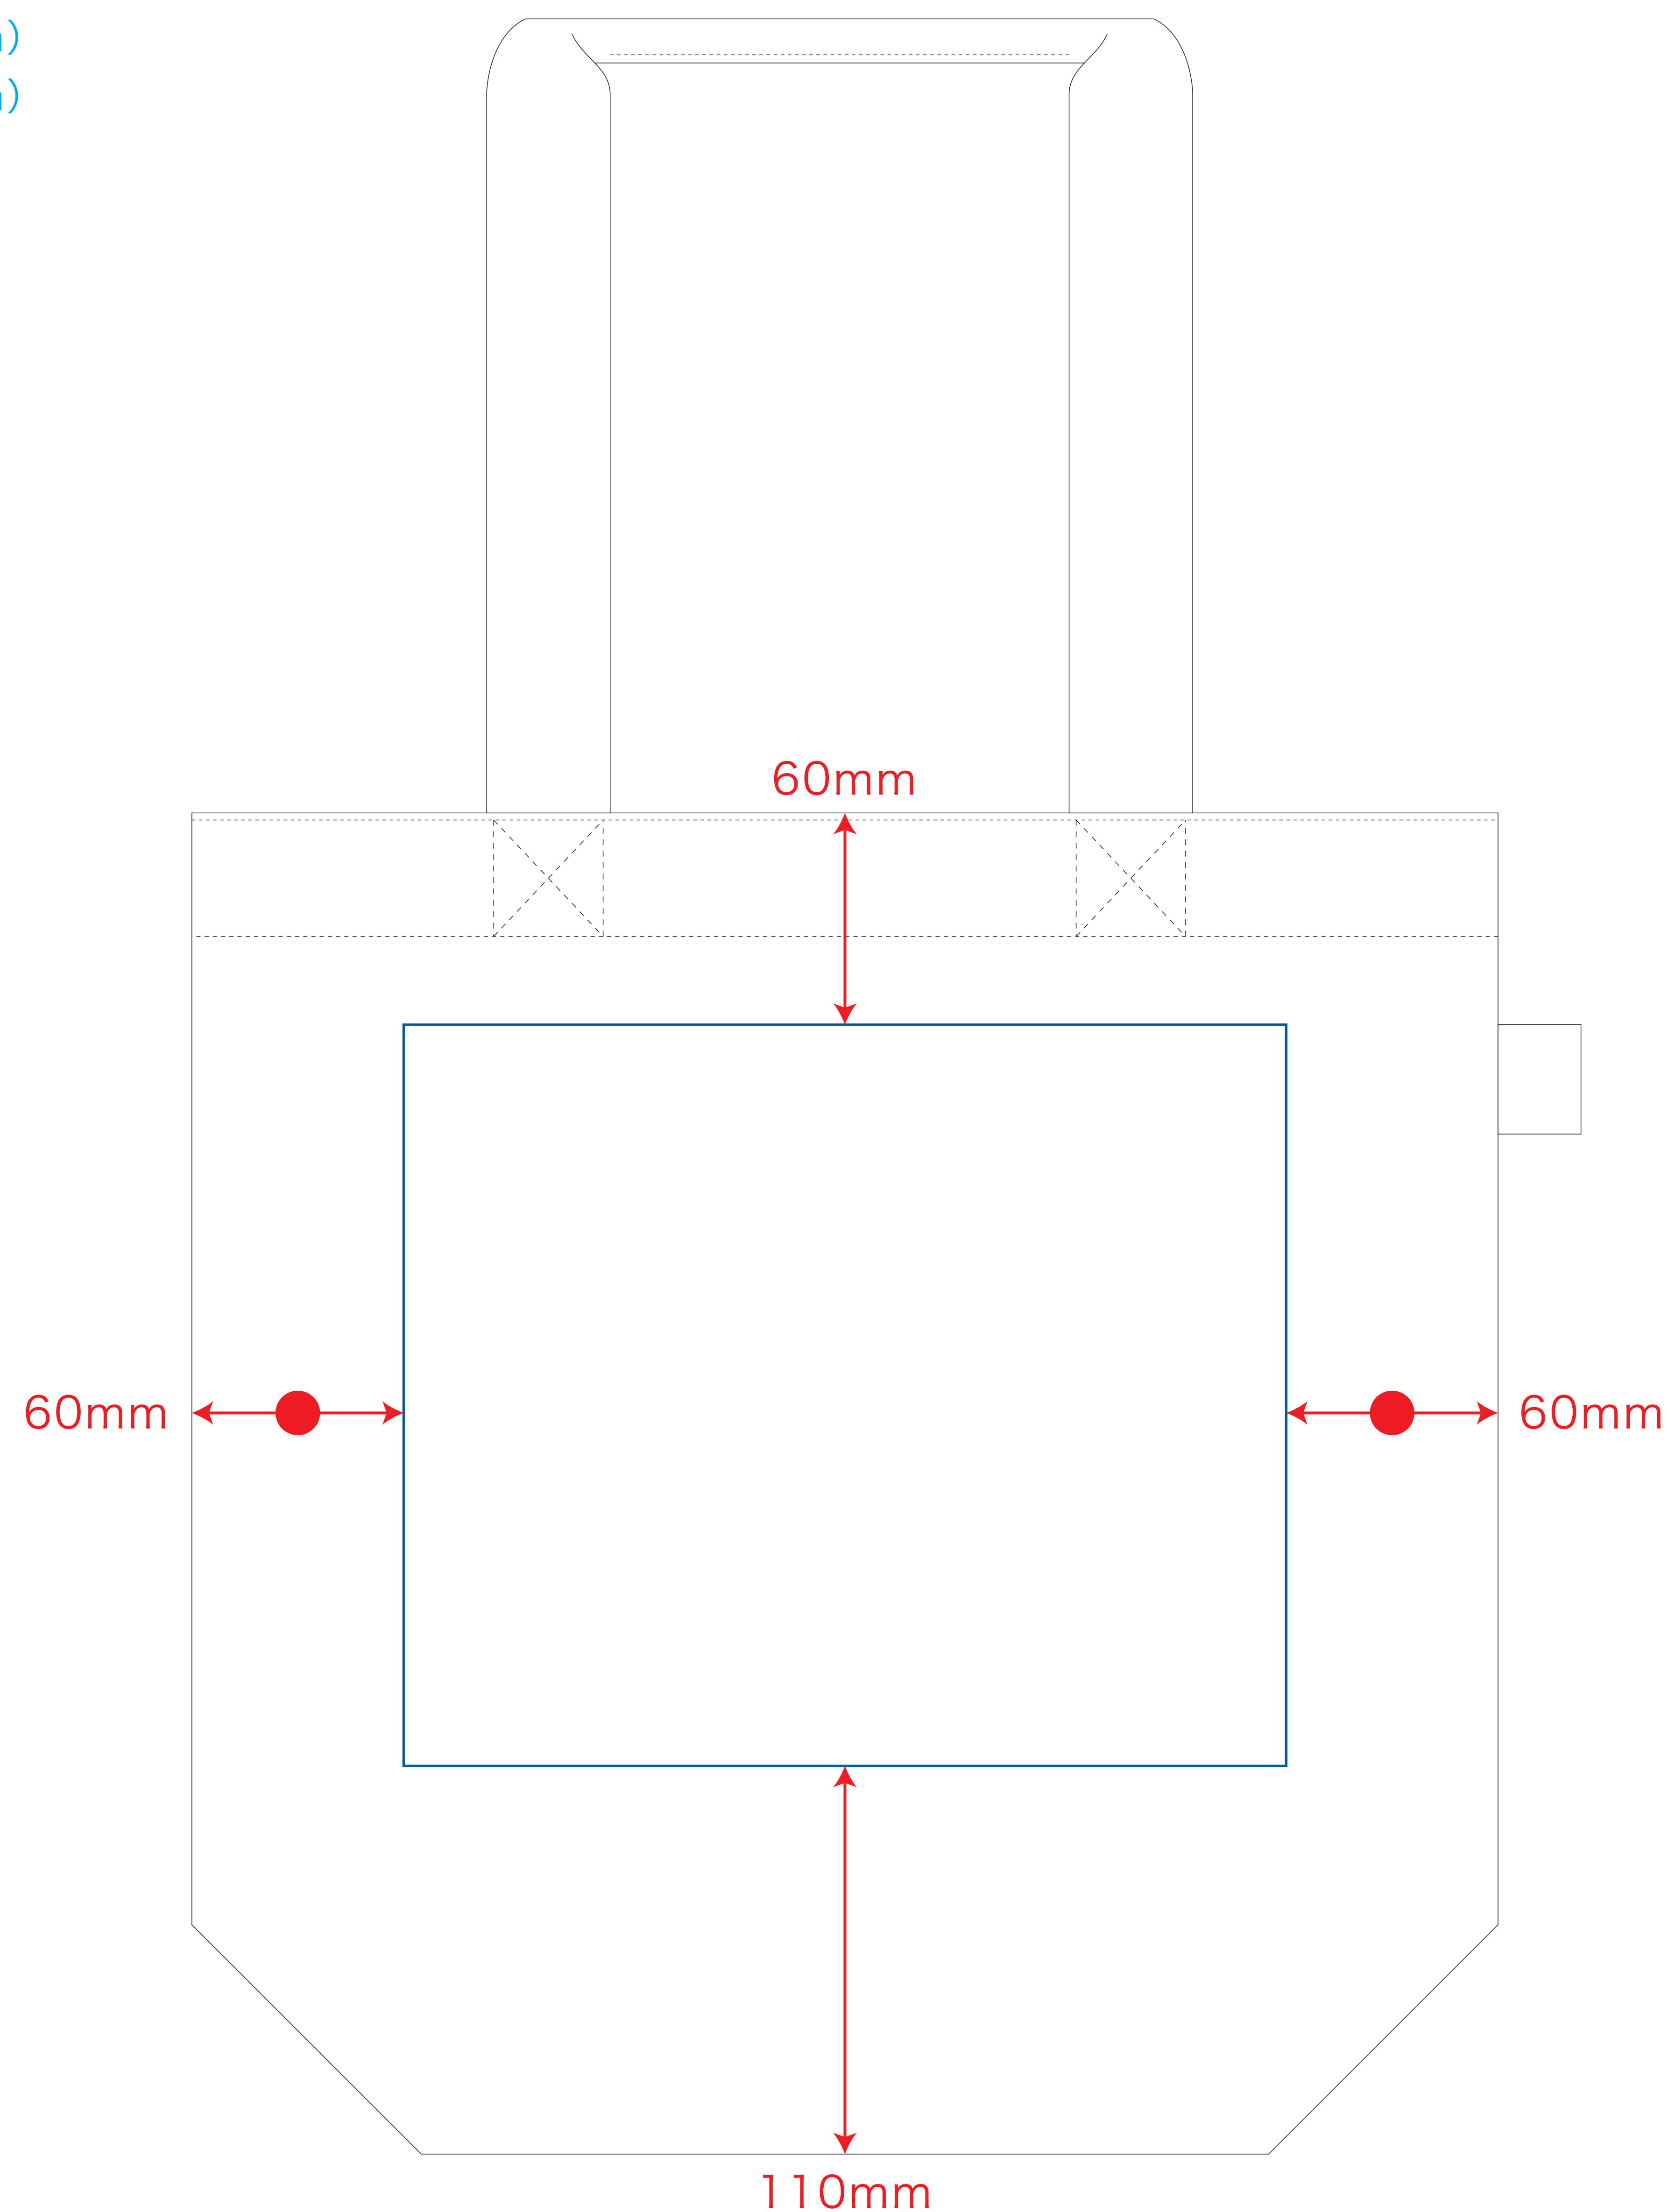

デザインスペース：W250×H210 (mm)

■シルク印刷 最大範囲：W250×H210 (mm)

■熱転写印刷 最大範囲：W100×H100 (mm)

 …印刷領域 ※この領域を超えての印刷はできません。

デザイン指示