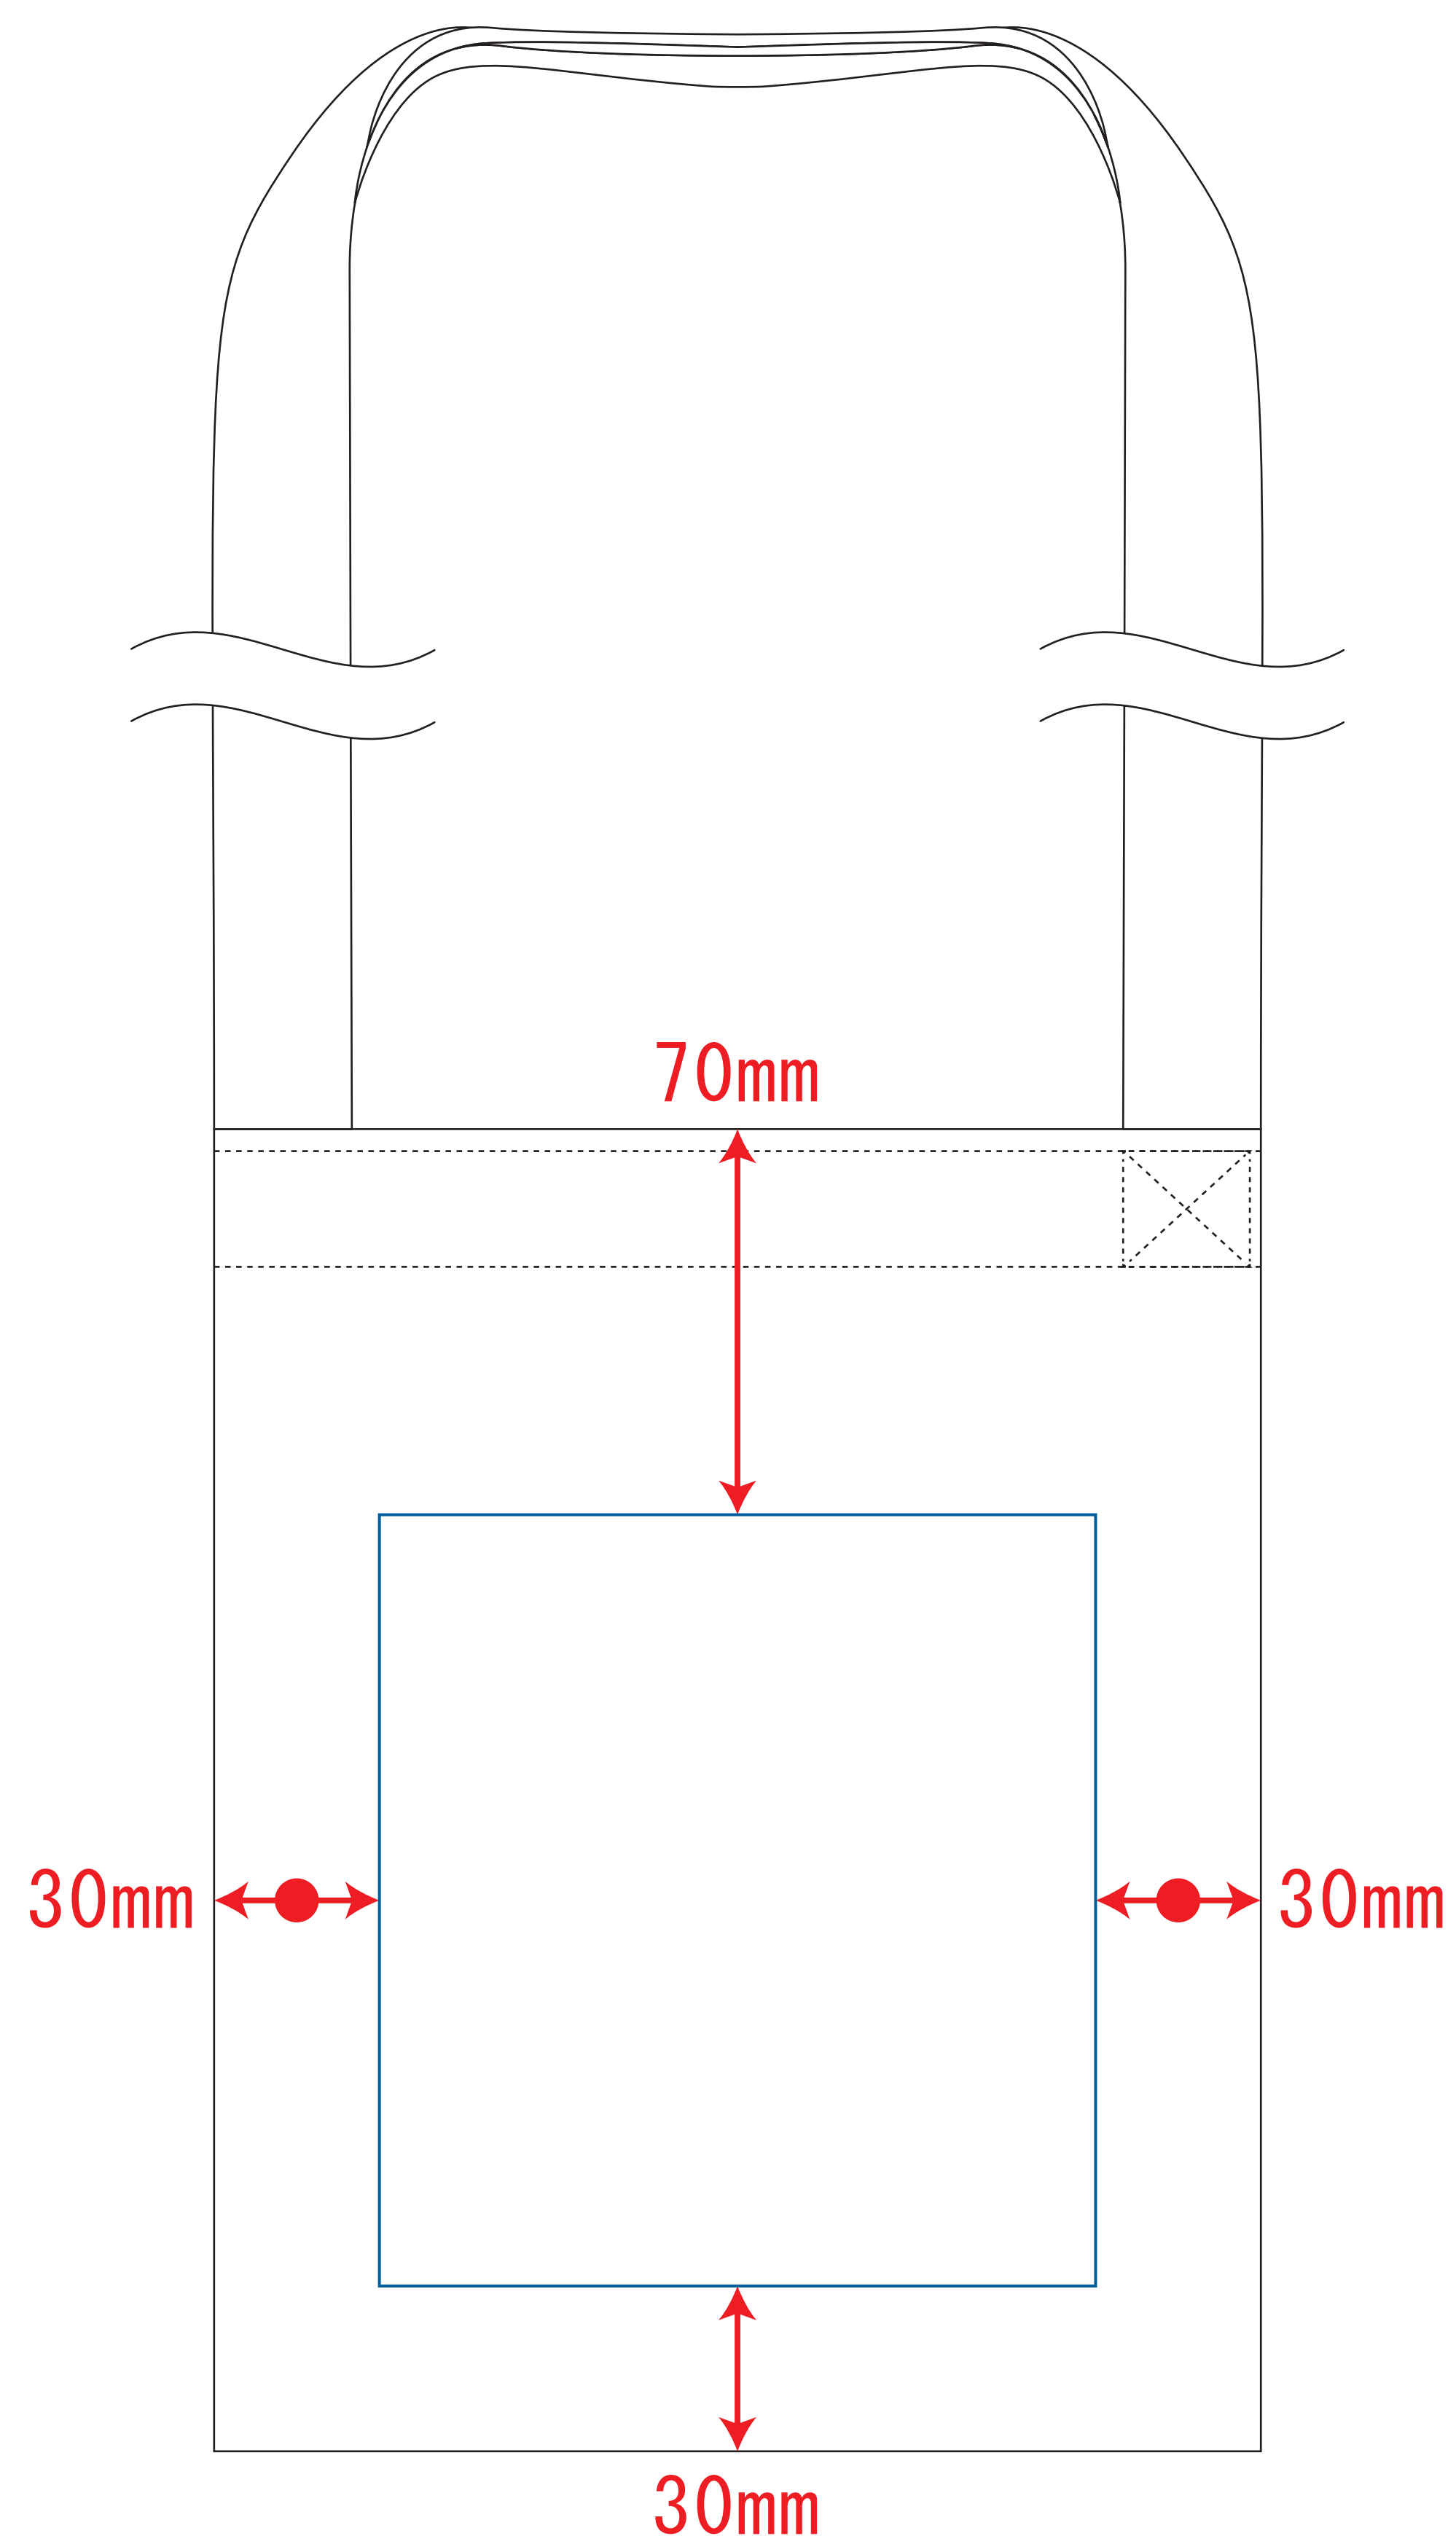

デザインスペース：W130×H140 (mm)

■シルク印刷 最大範囲：W130×H140 (mm)

 ...印刷領域 ※この領域を超えての印刷はできません。

デザイン指示