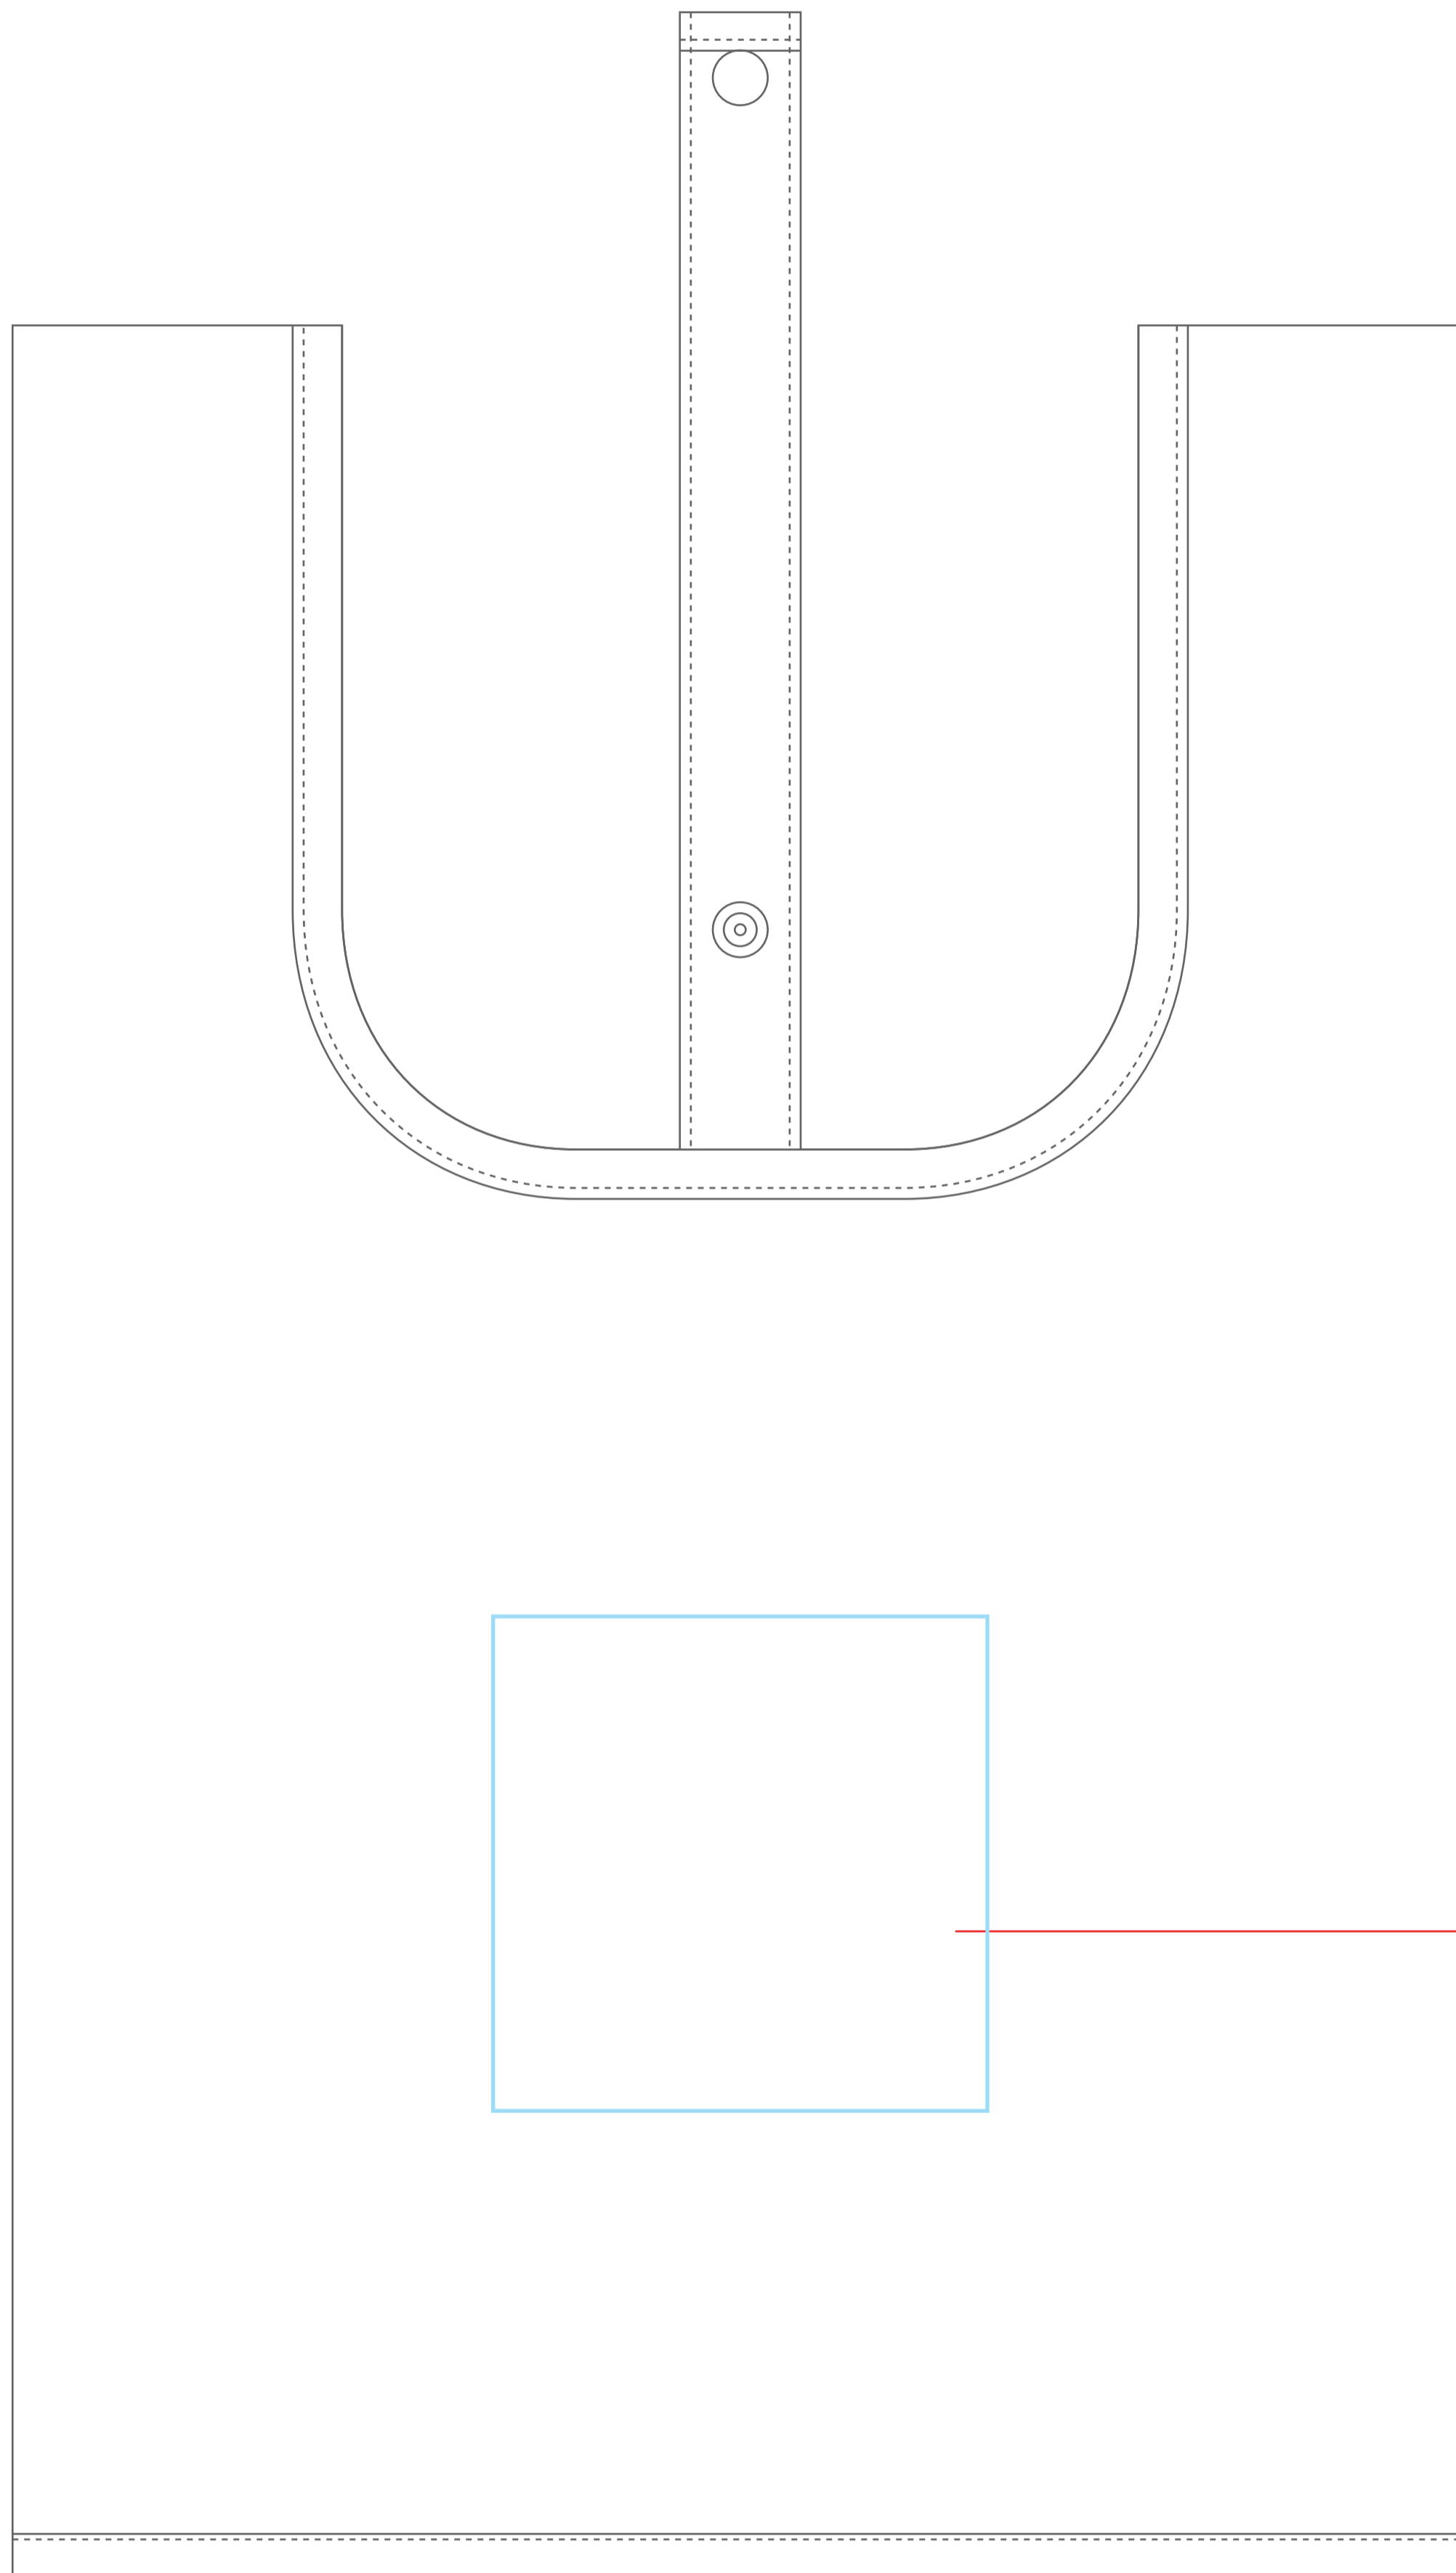

※縫製品のため、テンプレートと実際の製品サイズに若干の誤差があります。

※本製品は縫製品となりますので、サイズに個体差がございます。仕上がりの印刷位置もそれにもない、個体差がでる場合がございます。あらかじめご了承ください。

◆イメージ (原寸)

紐が付いていない面に印刷

名入れ範囲：W90×H90mm以内

 この名入範囲内でデザインデータを作成してください。