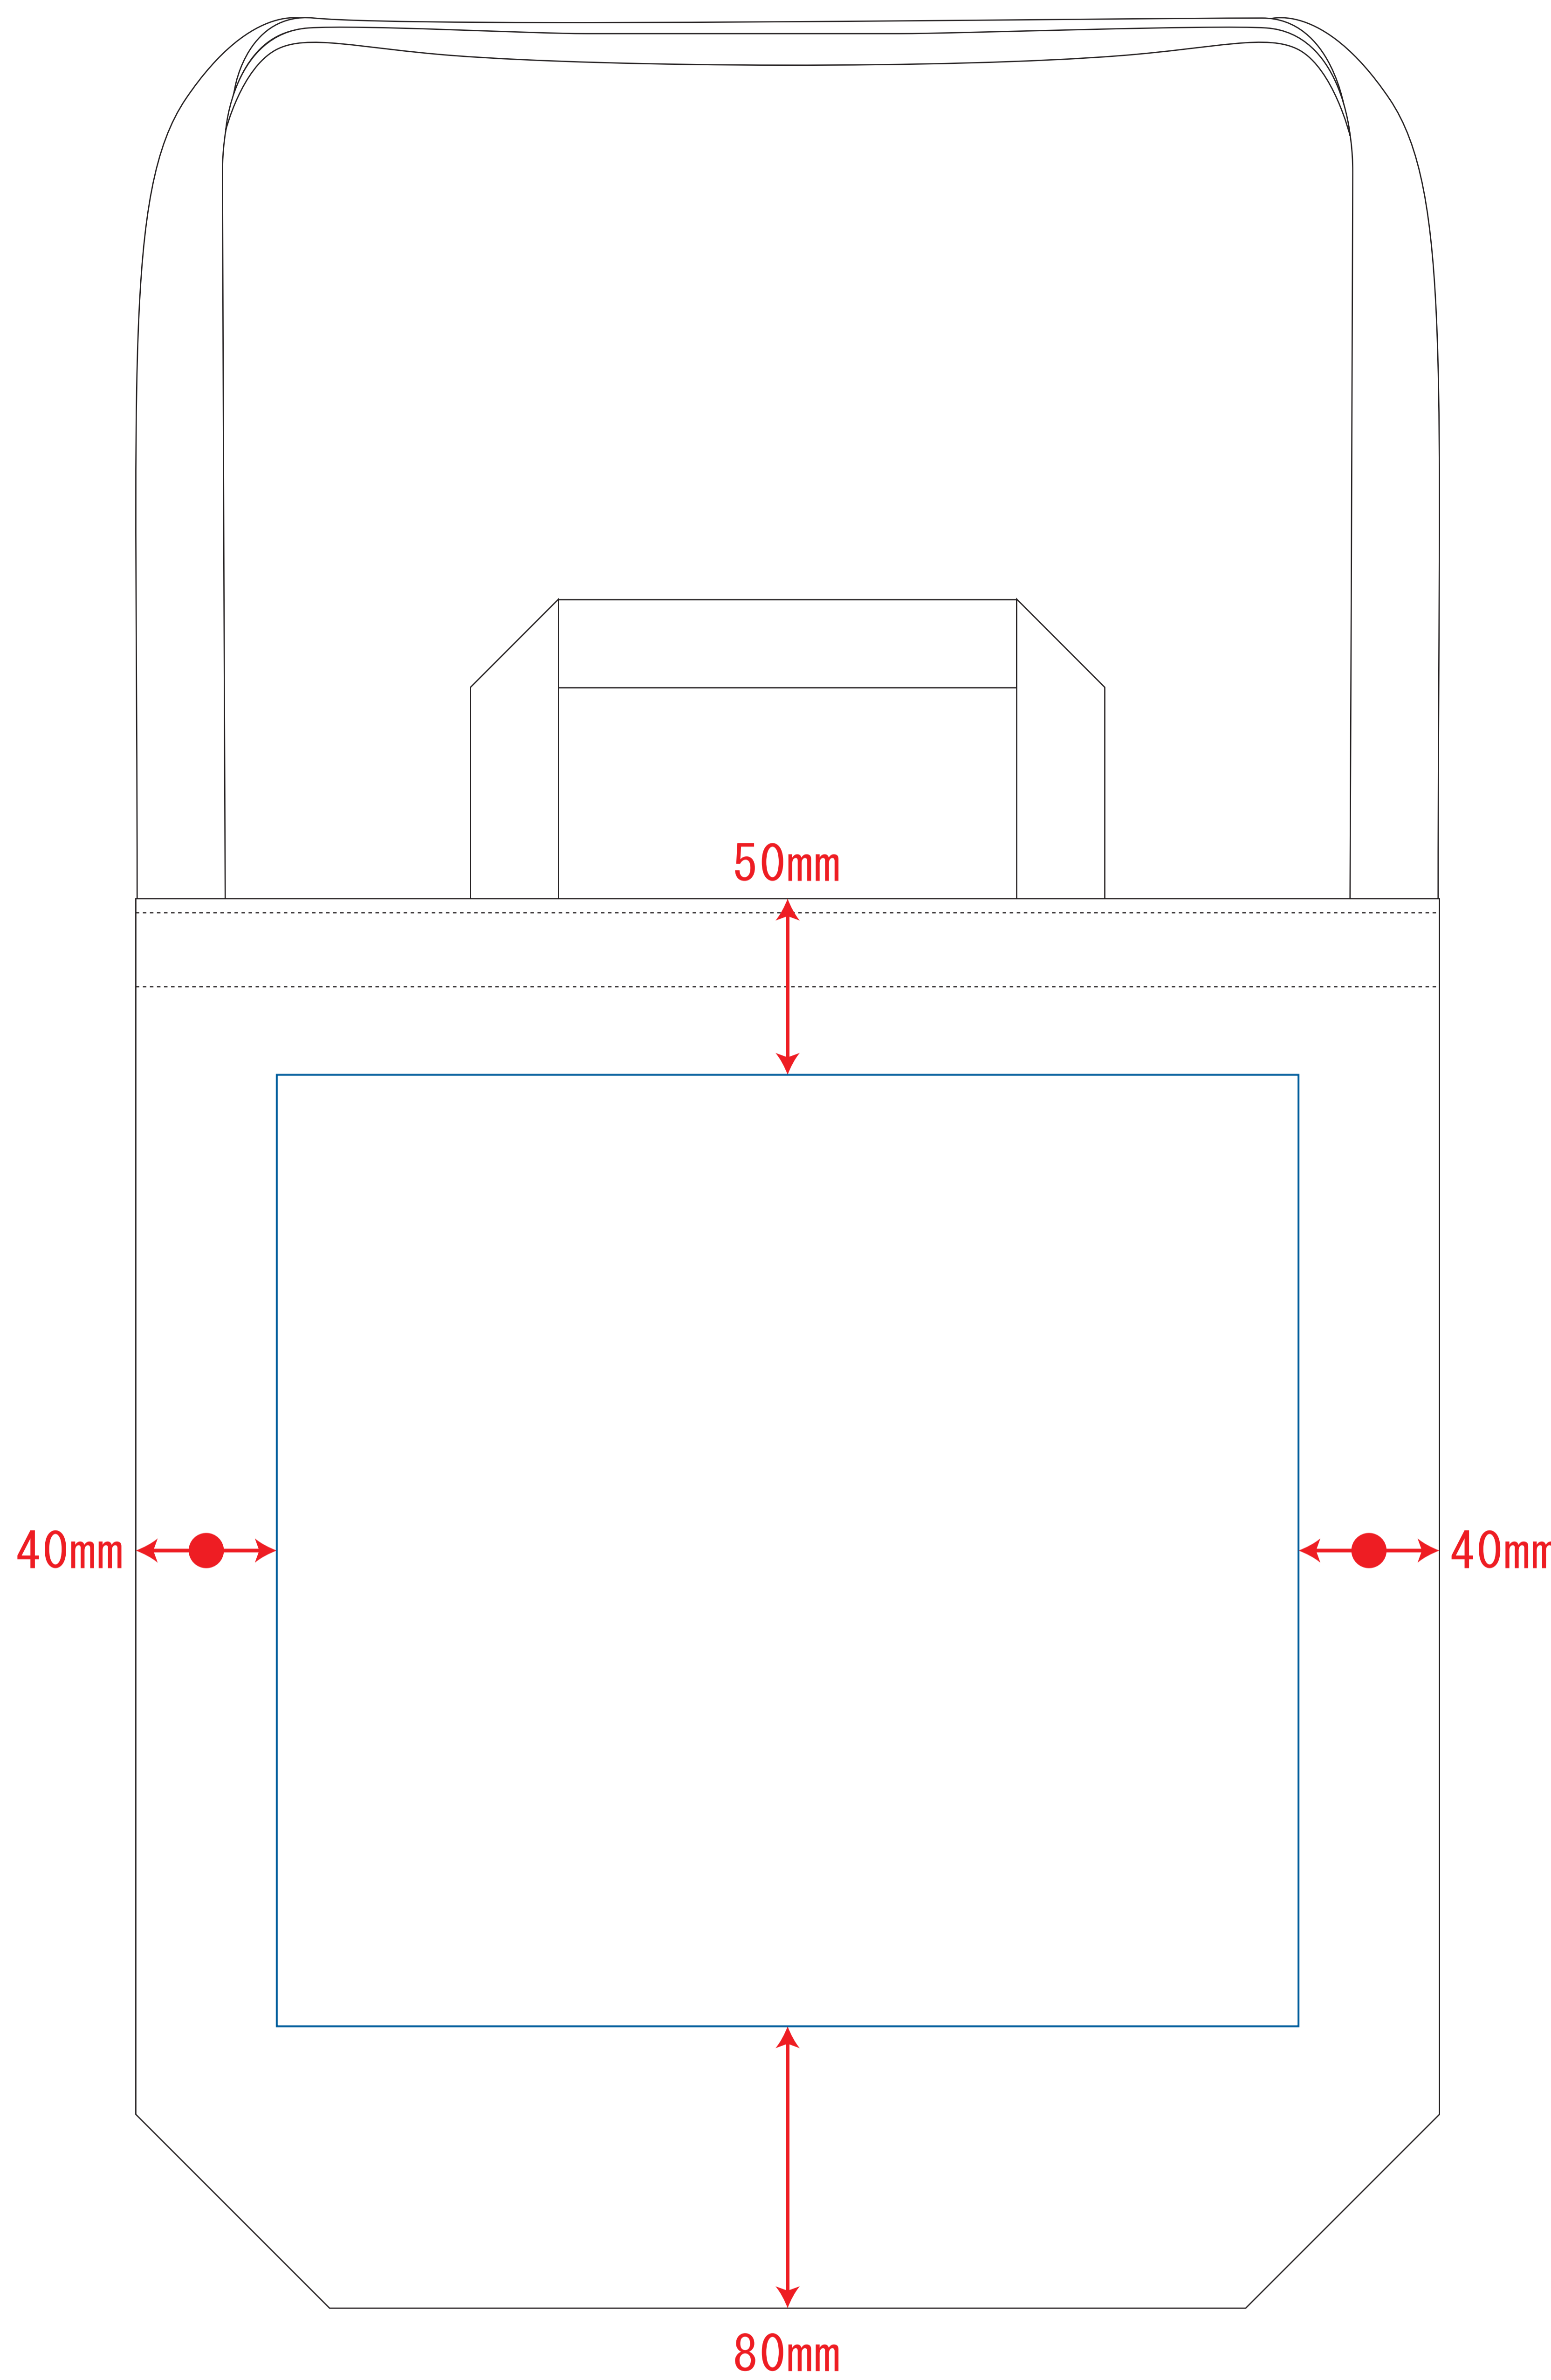

デザインスペース：W290×H270 (mm)

■シルク印刷 最大範囲：W290×H270 (mm)

 ...印刷領域 ※この領域を超えての印刷はできません。

デザイン指示