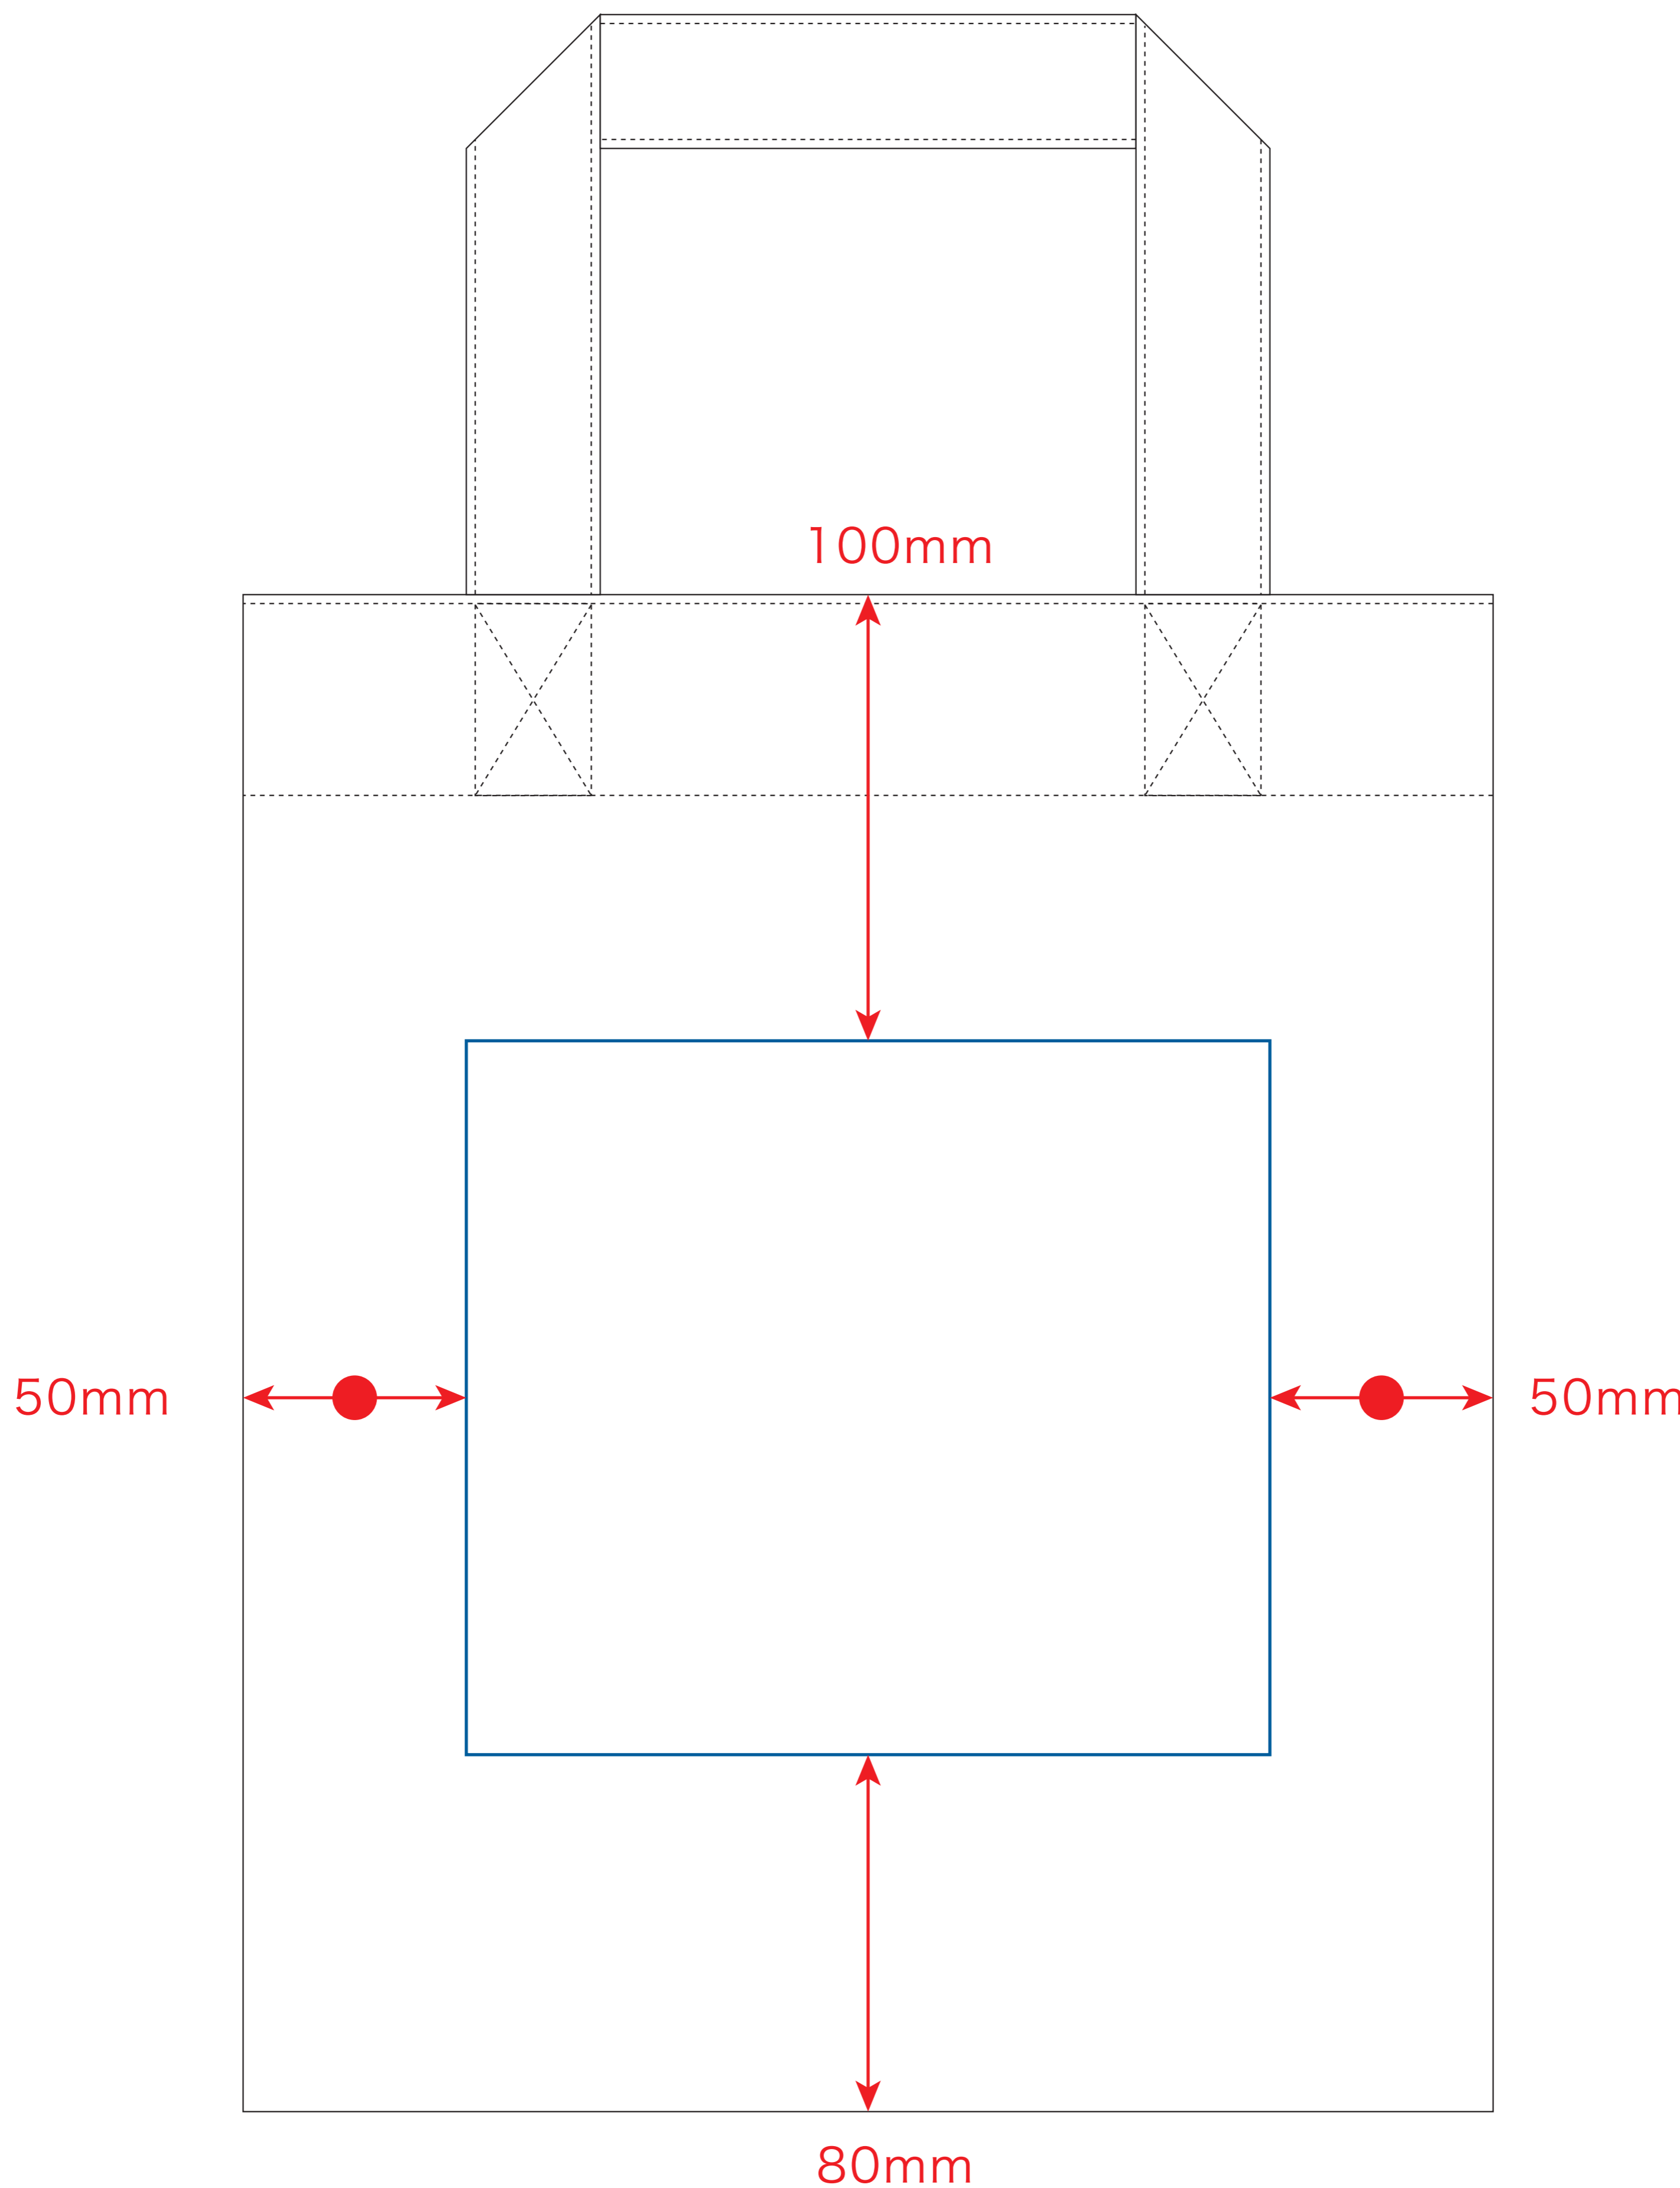

※ベタ印刷不可

※ナチュラルのみエコマーク有り(内側)

デザインスペース：W180×H160 (mm)

■単色印刷（シルク印刷） 最大範囲：W180×H160 (mm)

■フルカラー印刷（熱転写印刷） 最大範囲：W100×H100 (mm)

※ベタ印刷不可

...印刷領域 ※この領域を超えての印刷はできません。

デザイン指示