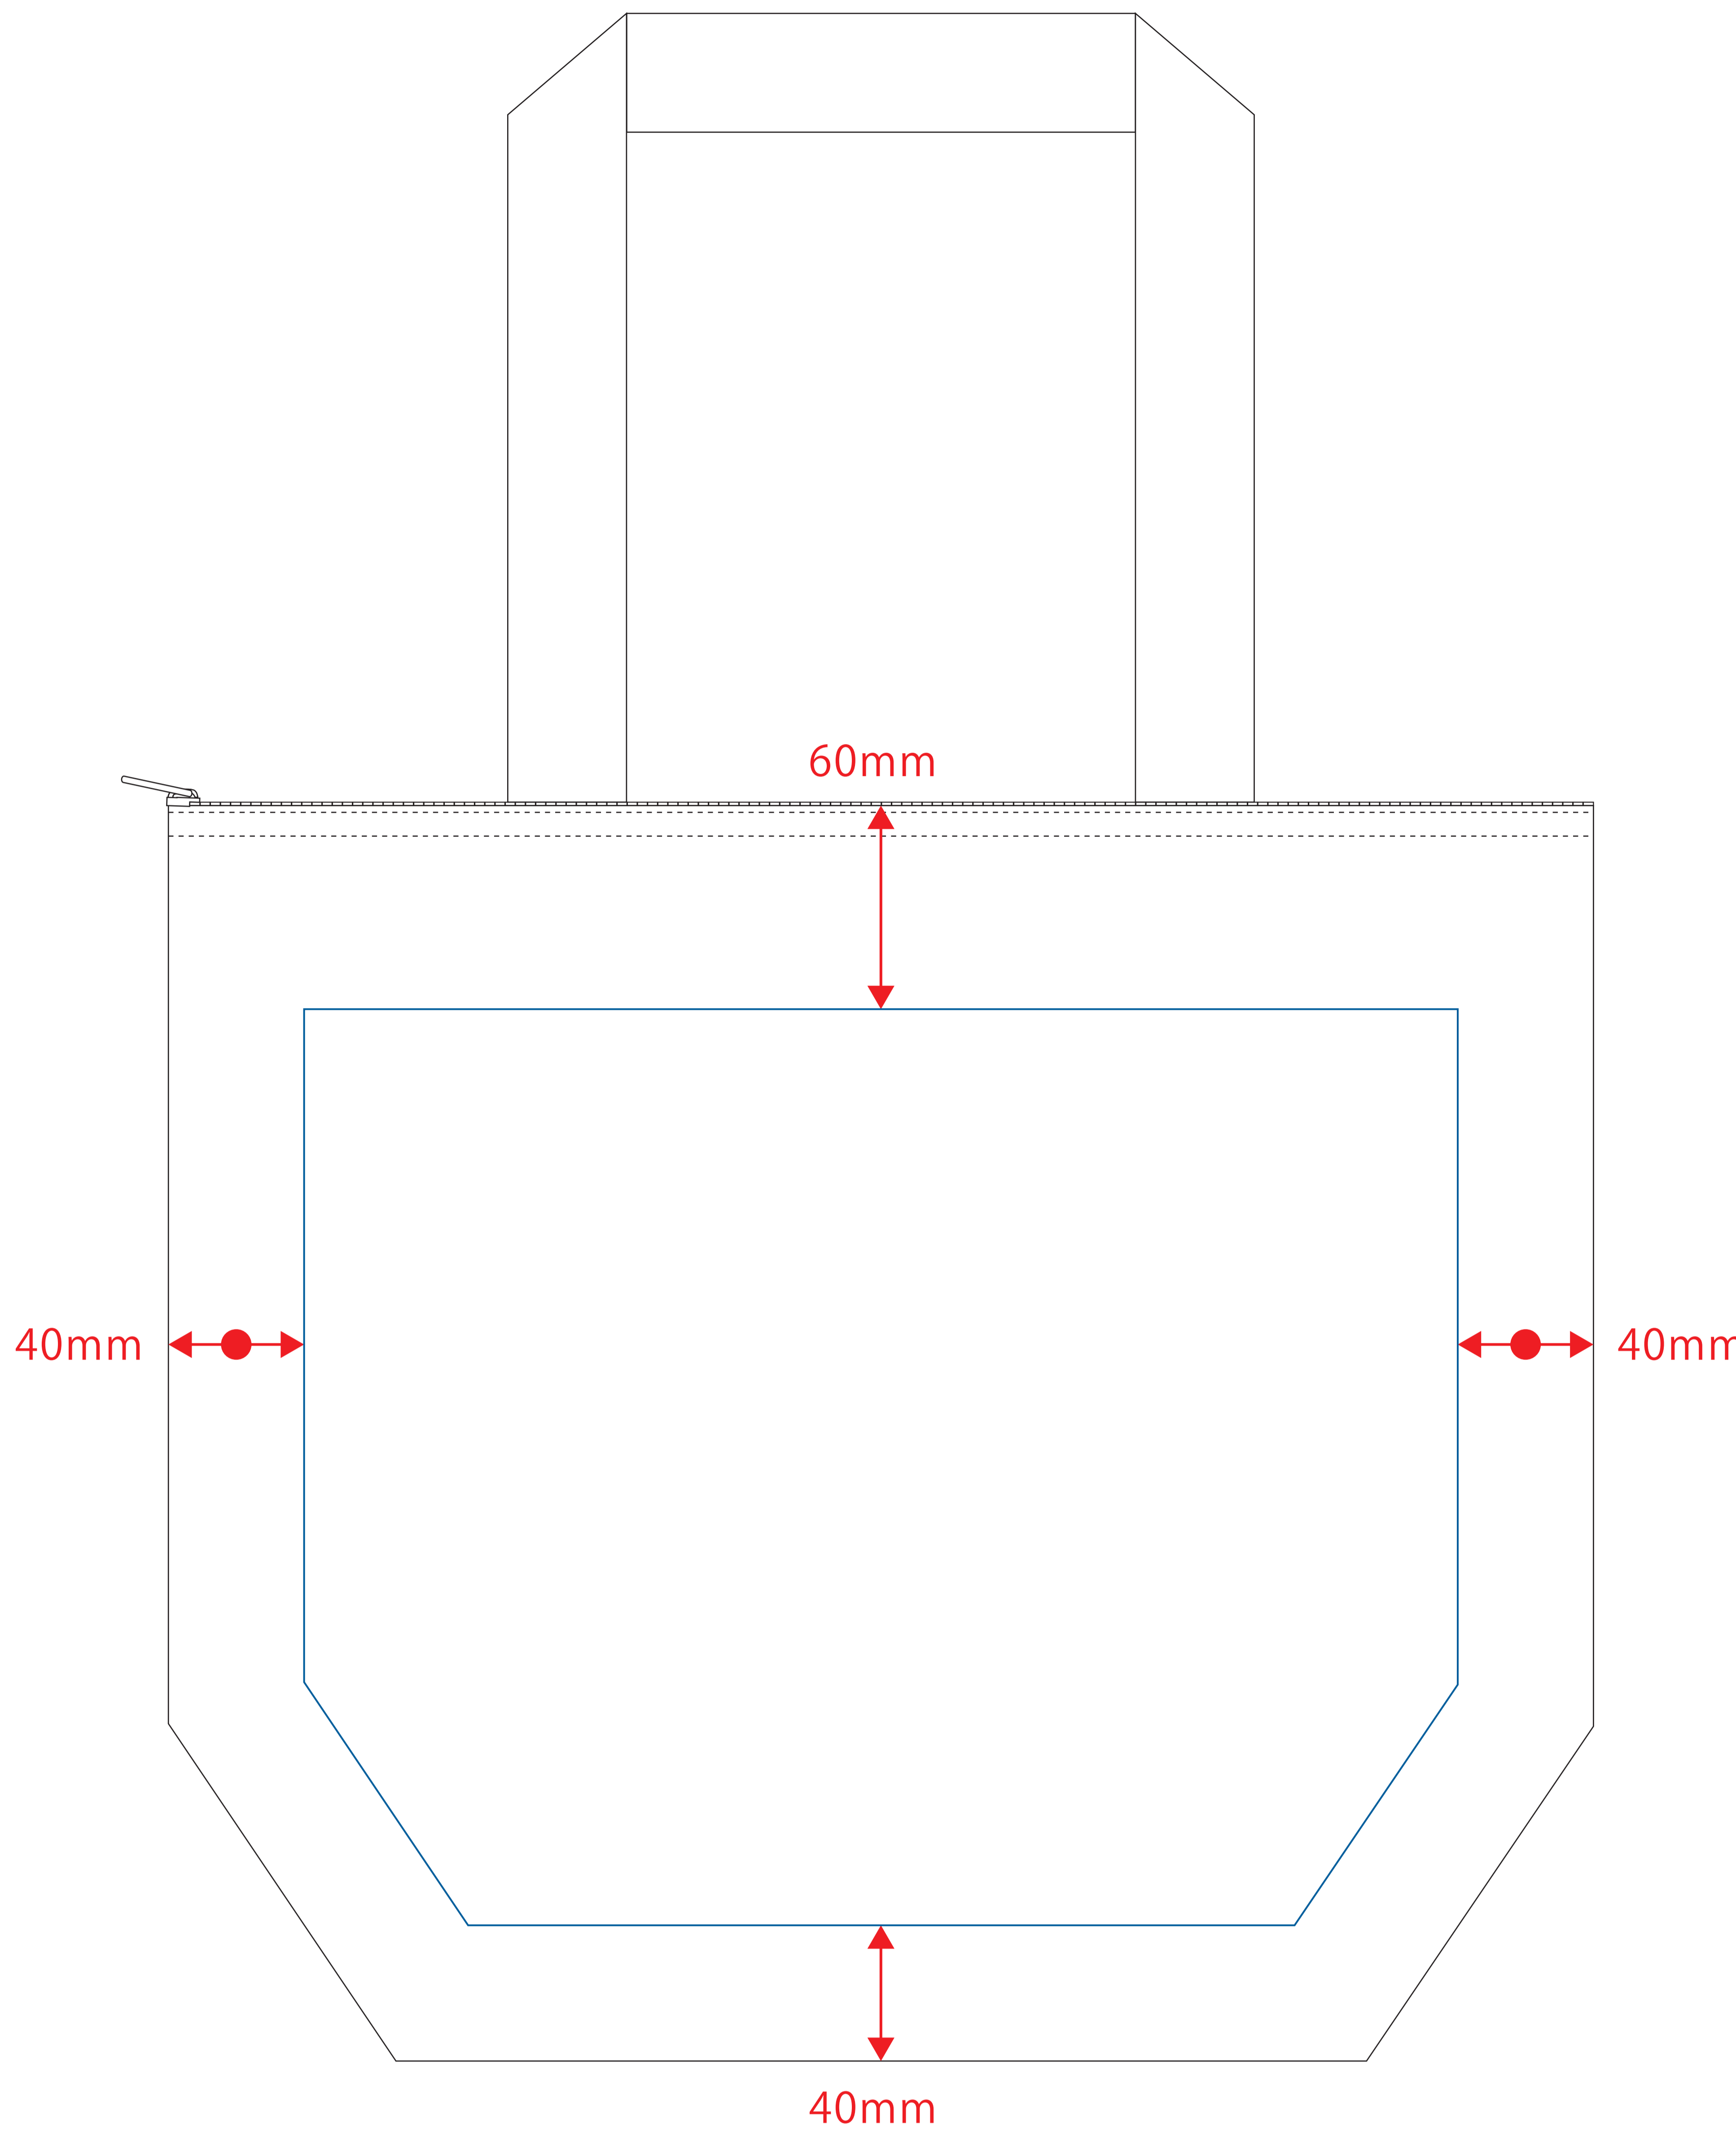

デザインスペース : W340×H270 (mm)

■シルク印刷 最大範囲 : W340×H270 (mm)

 ...印刷領域 ※この領域を超えての印刷はできません。

デザイン指示