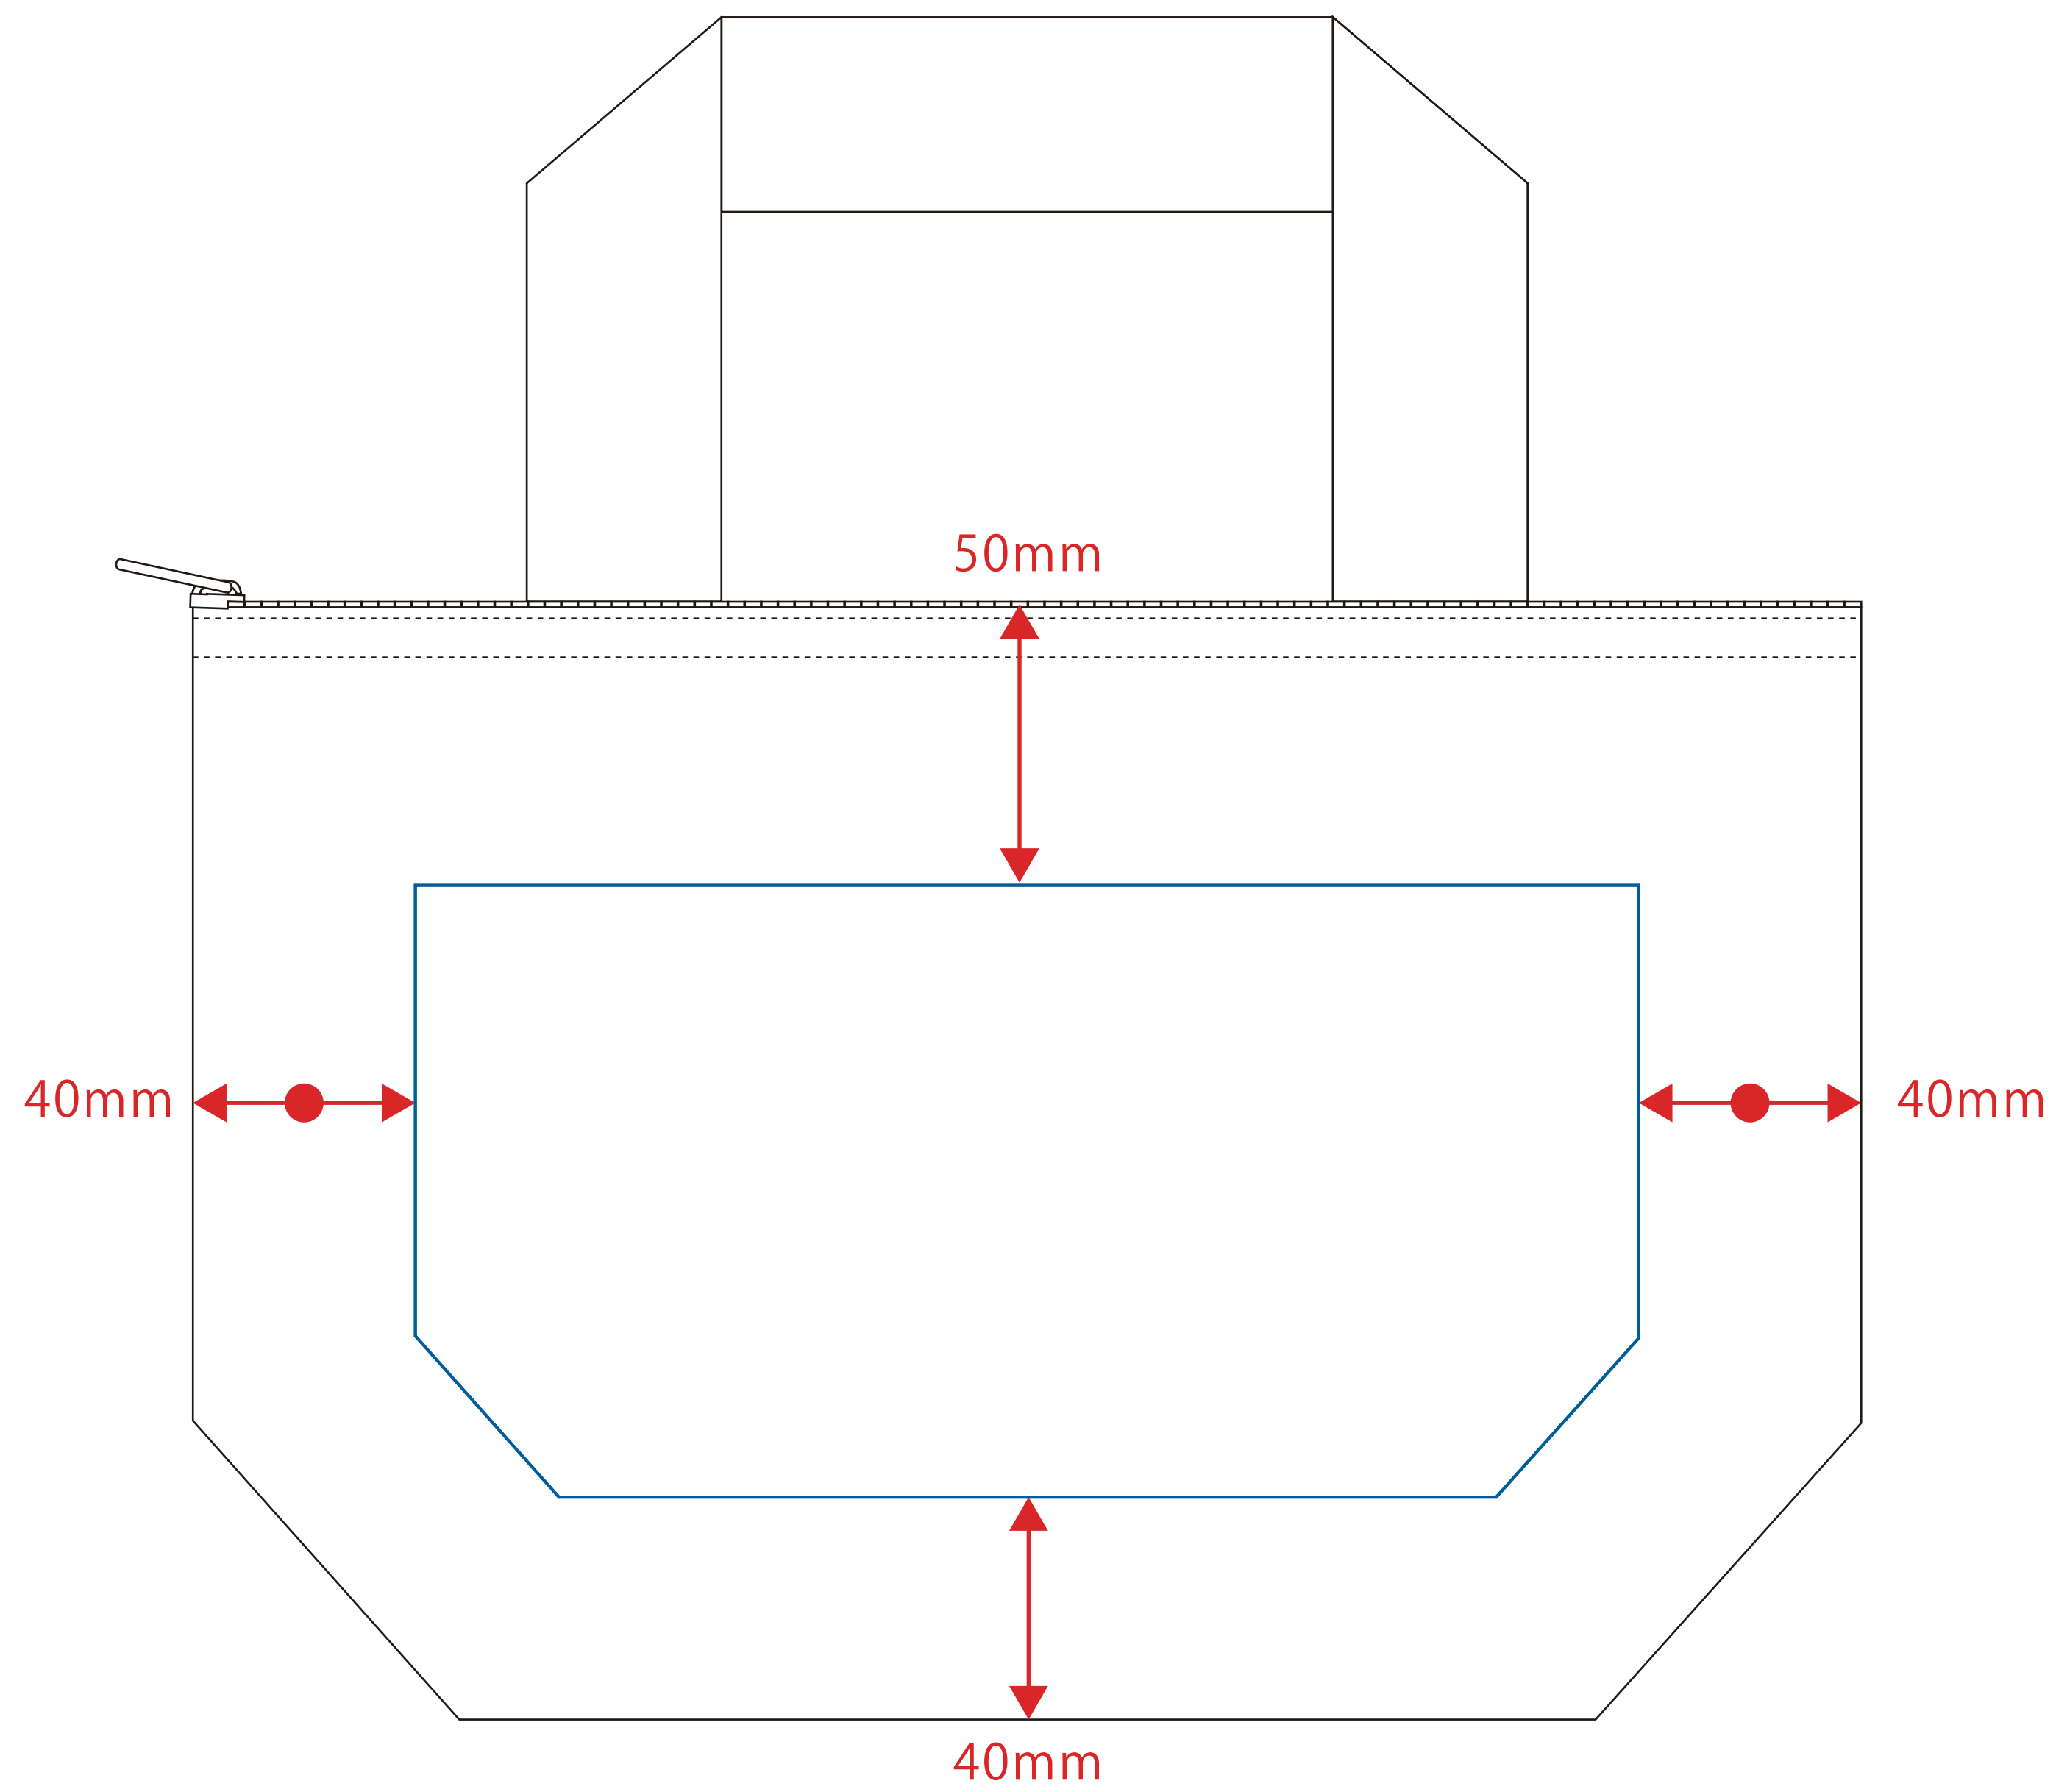

デザインスペース：W220×H110 (mm)

■シルク印刷 最大範囲：W220×H110 (mm)

■ …印刷領域 ※この領域を超えての印刷はできません。

デザイン指示