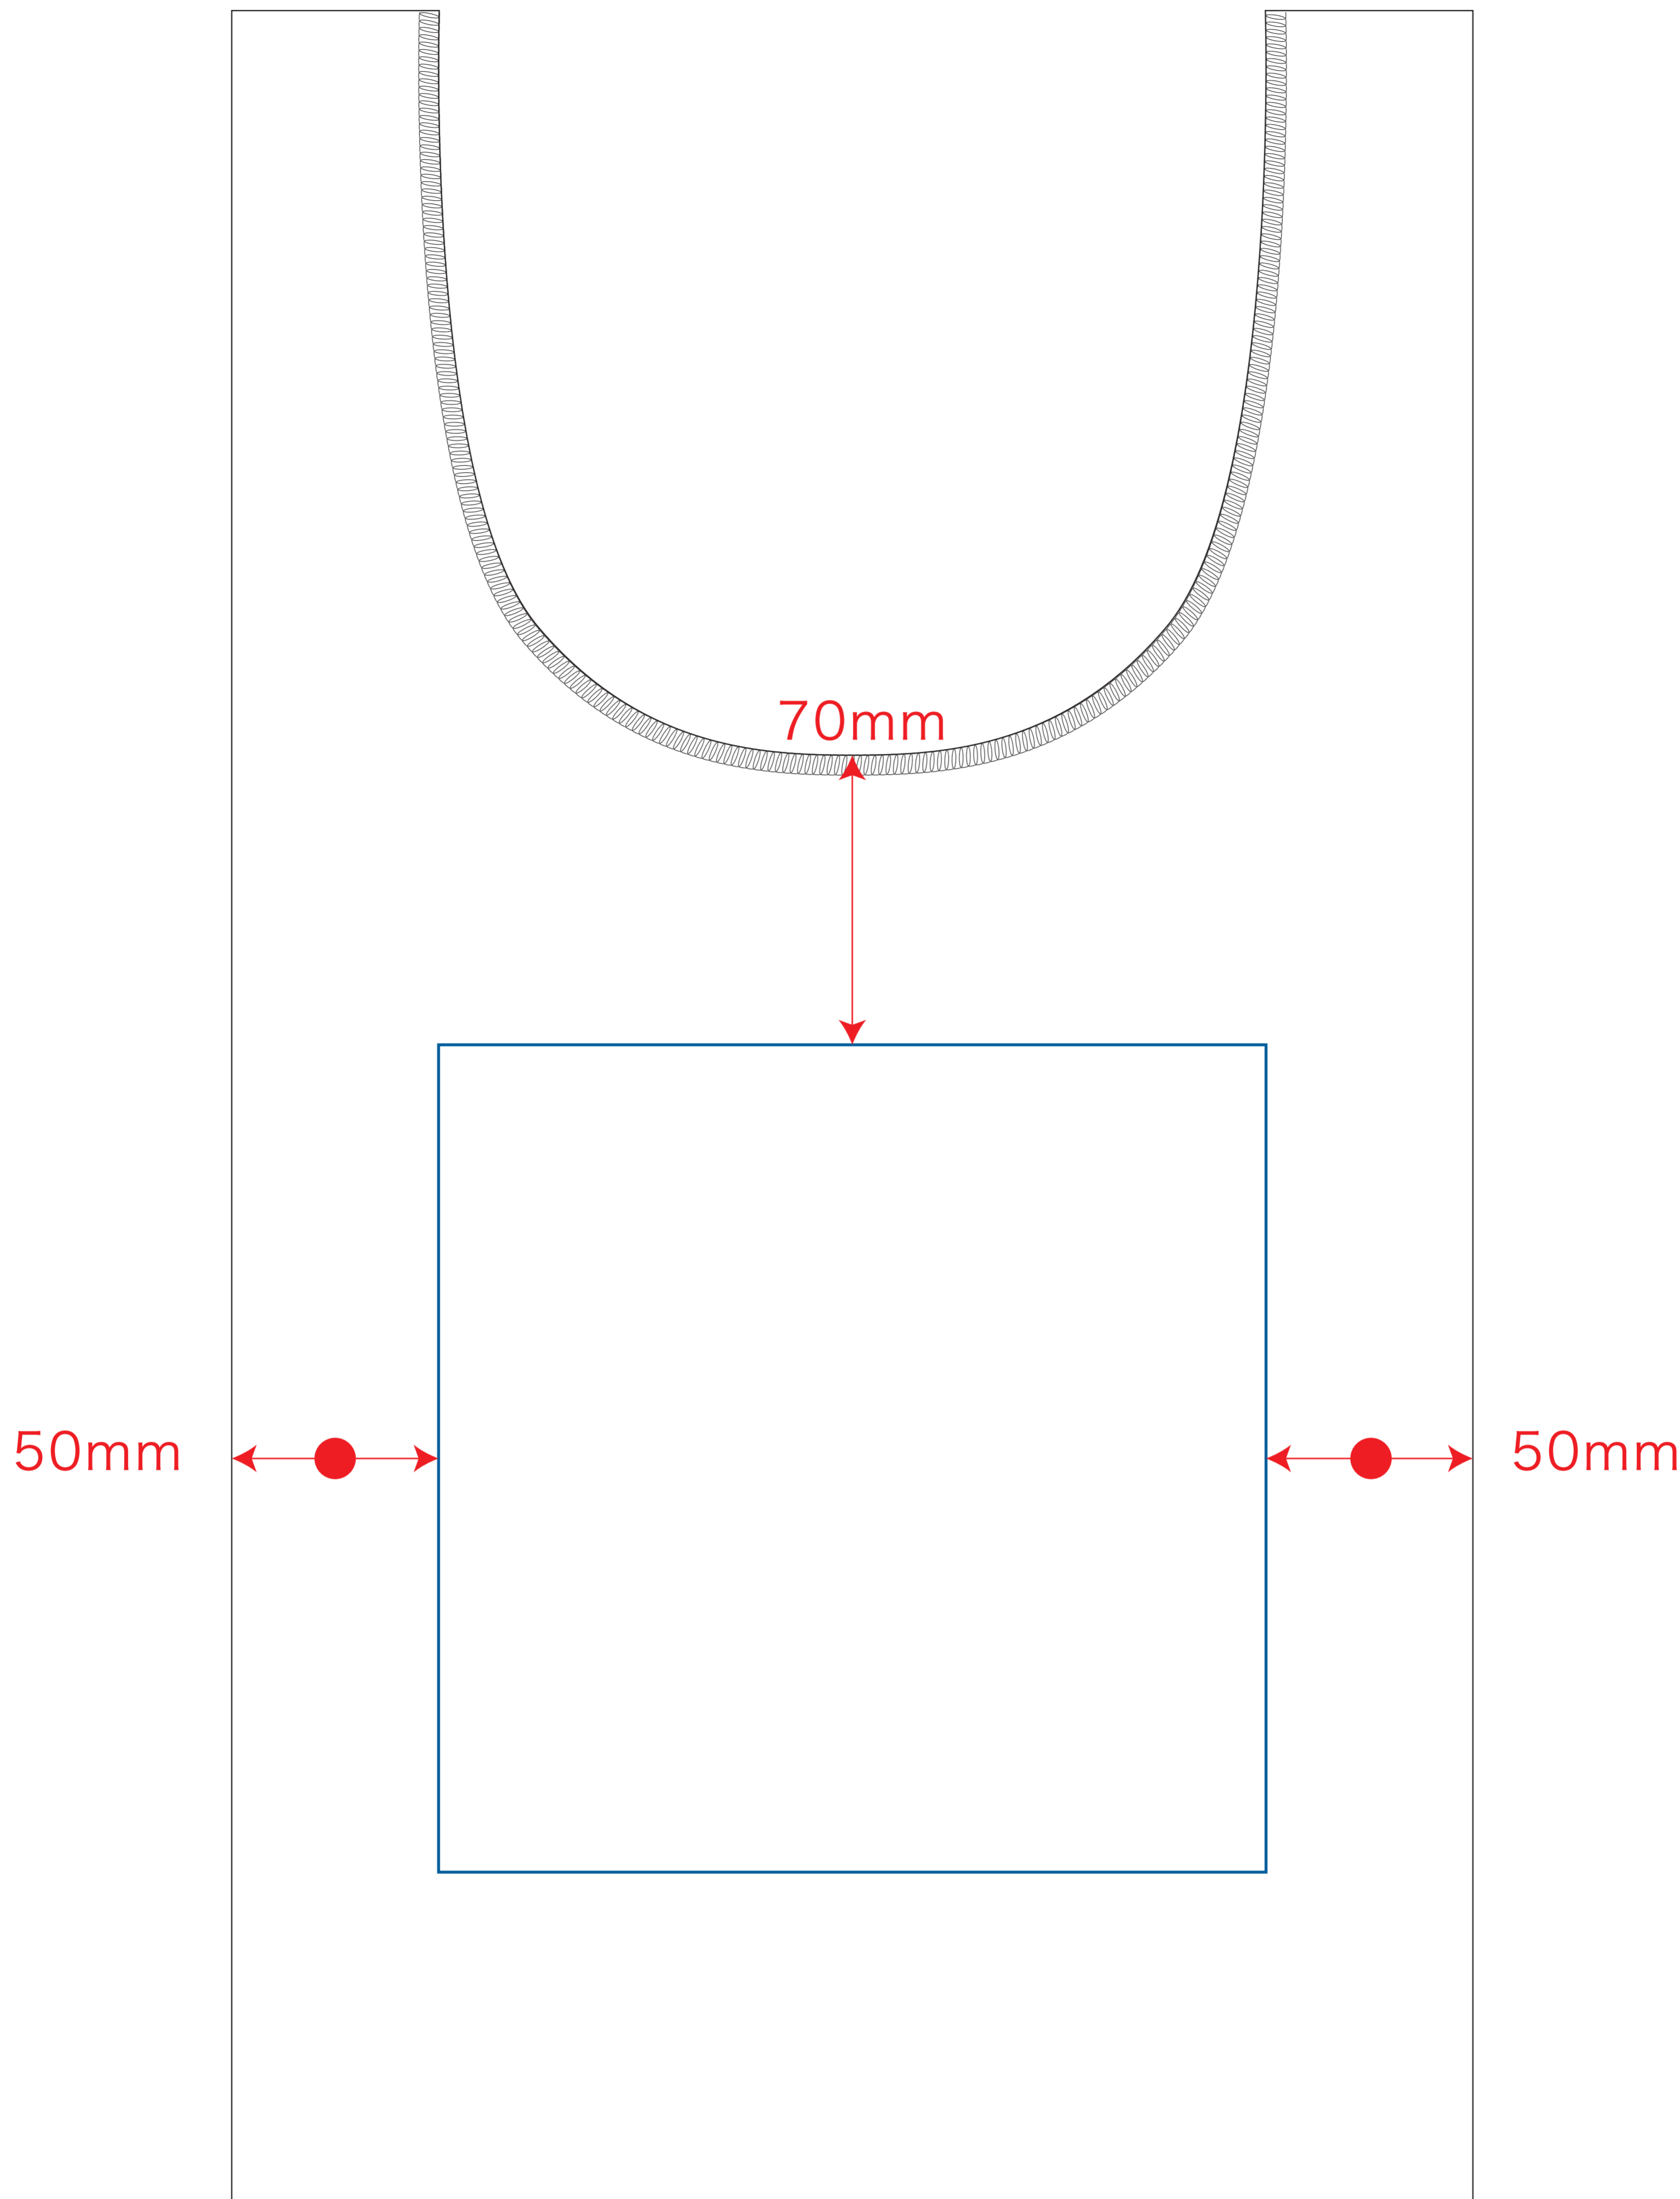

※ナチュラルのみエコマーク有り(内側)

デザインスペース : W200×H200 (mm)

■シルク印刷 最大範囲 : W200×H200 (mm)

■熱転写印刷 最大範囲 : W100×H100 (mm)

...印刷領域 ※この領域を超えての印刷はできません。

デザイン指示