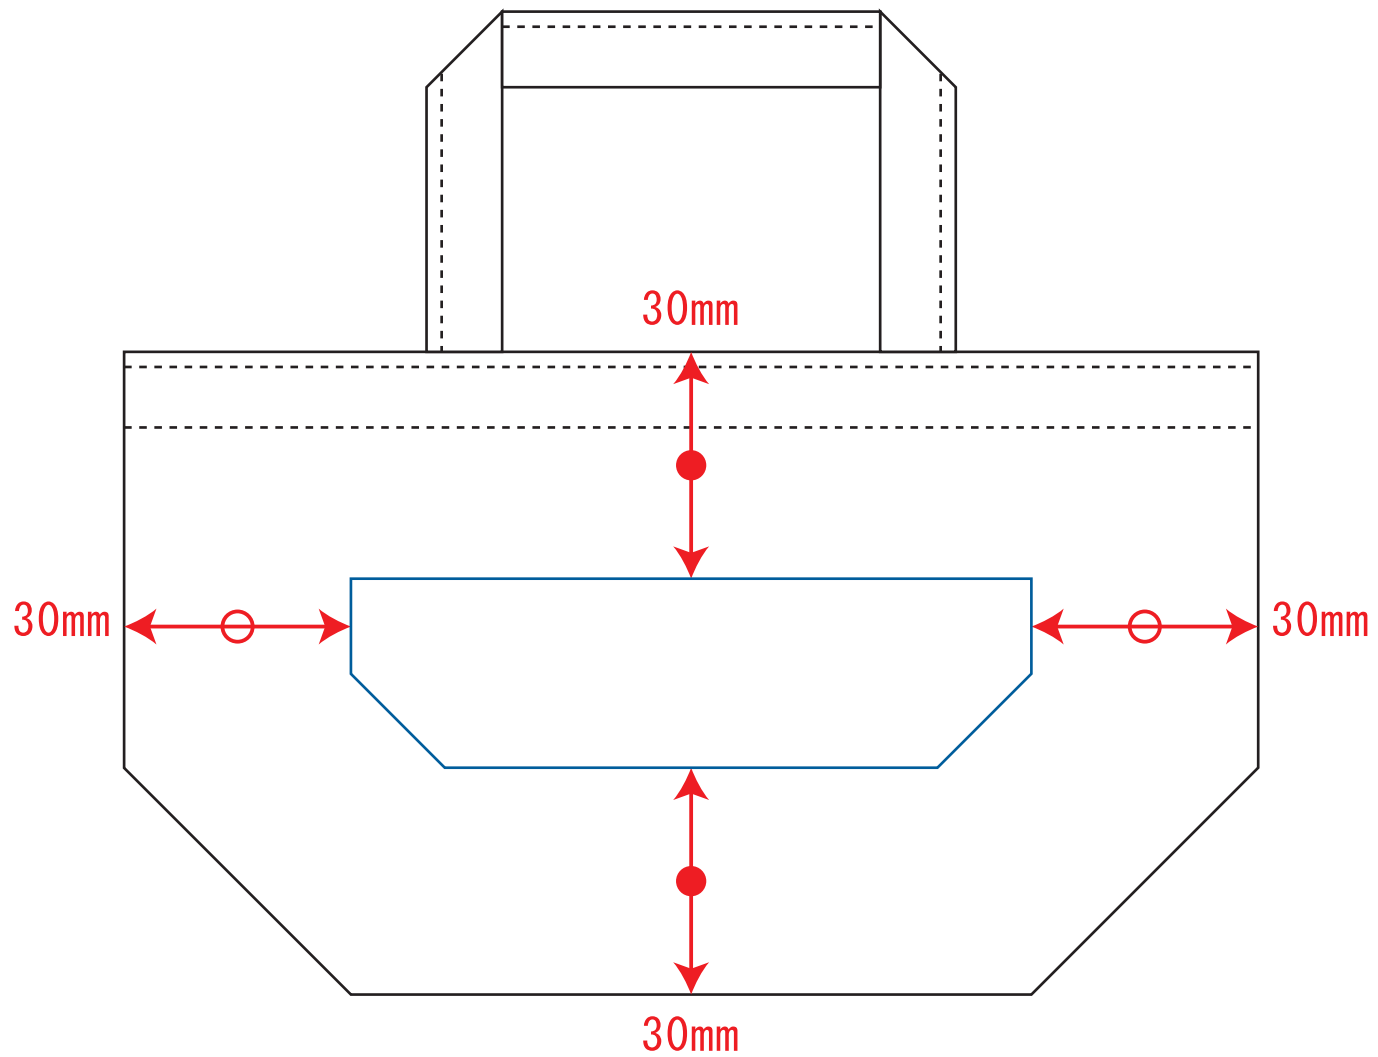

デザインスペース：W90×H25 (mm)

■シルク印刷 最大範囲：W90×H25 (mm)

 …印刷領域 ※この領域を超えての印刷はできません。

デザイン指示