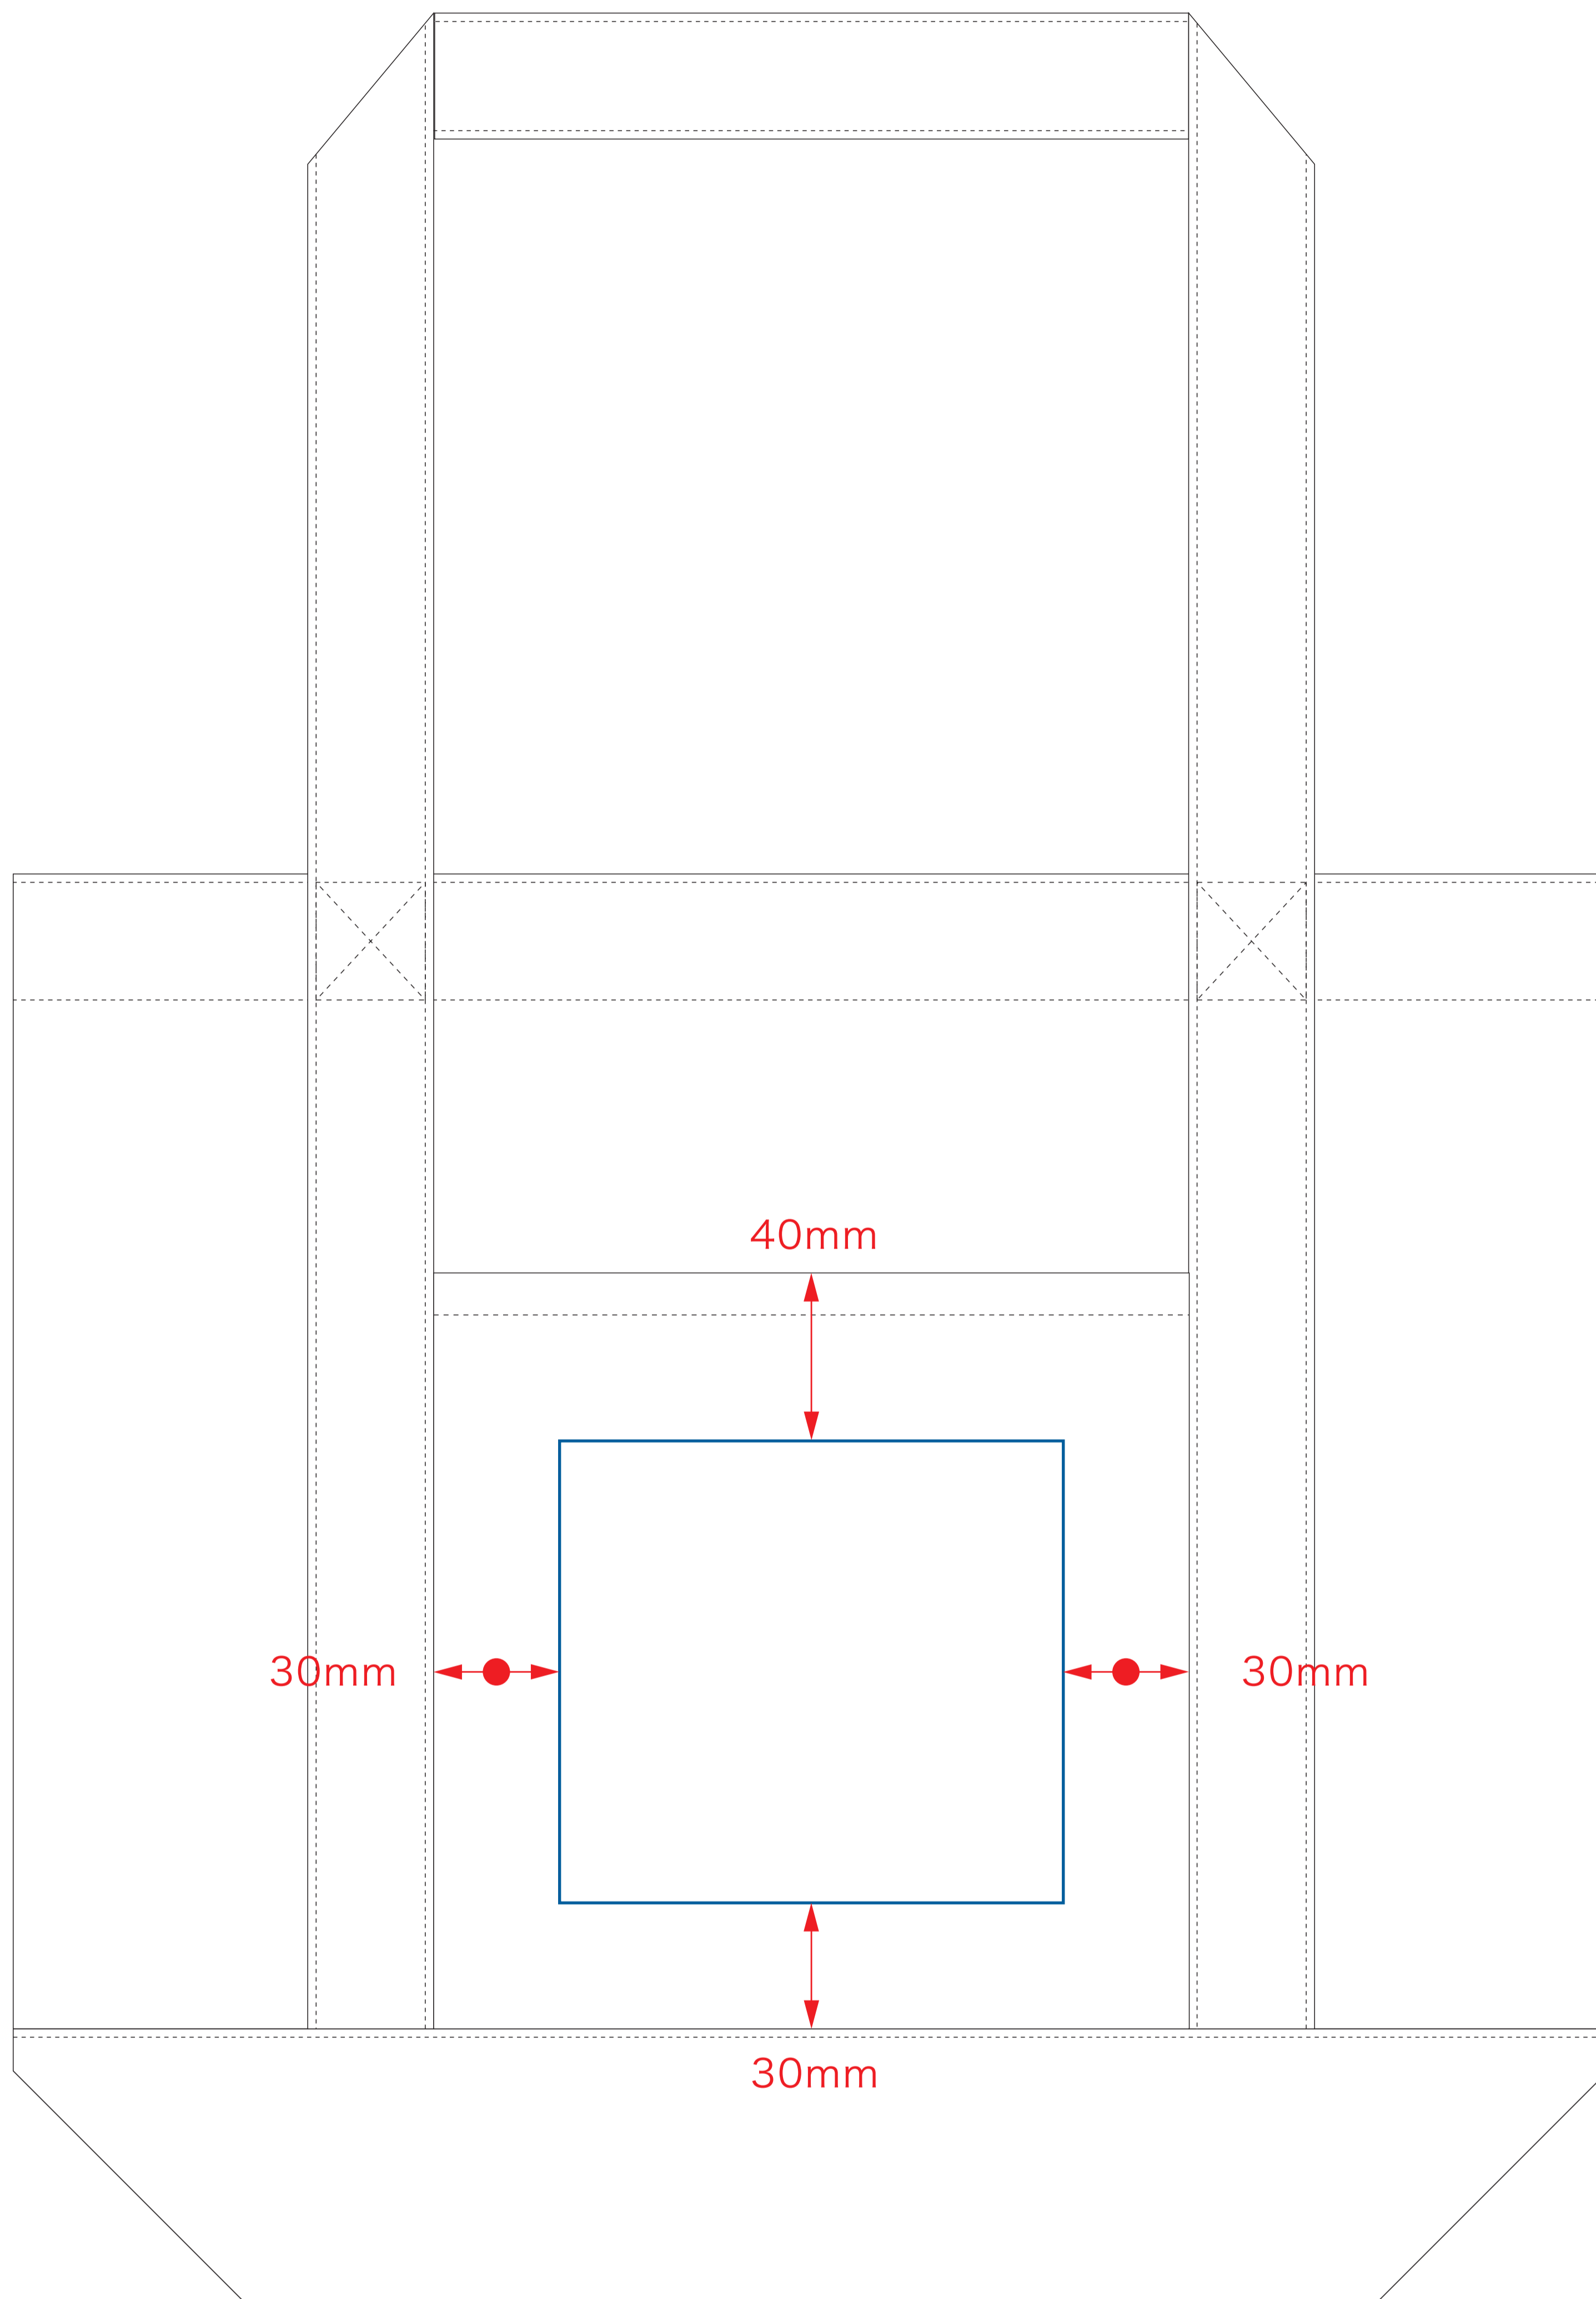

# キャンバスライントート (M) デザインフォーマット

※ナチュラルのみエコマーク有り(内側)

デザインスペース:W120×H110(mm)

■シルク印刷 最大範囲:W120×H110(mm)

■熱転写印刷 最大範囲:W100×H100(mm)

 ...印刷領域 ※この領域を超えての印刷はできません。

## デザイン指示