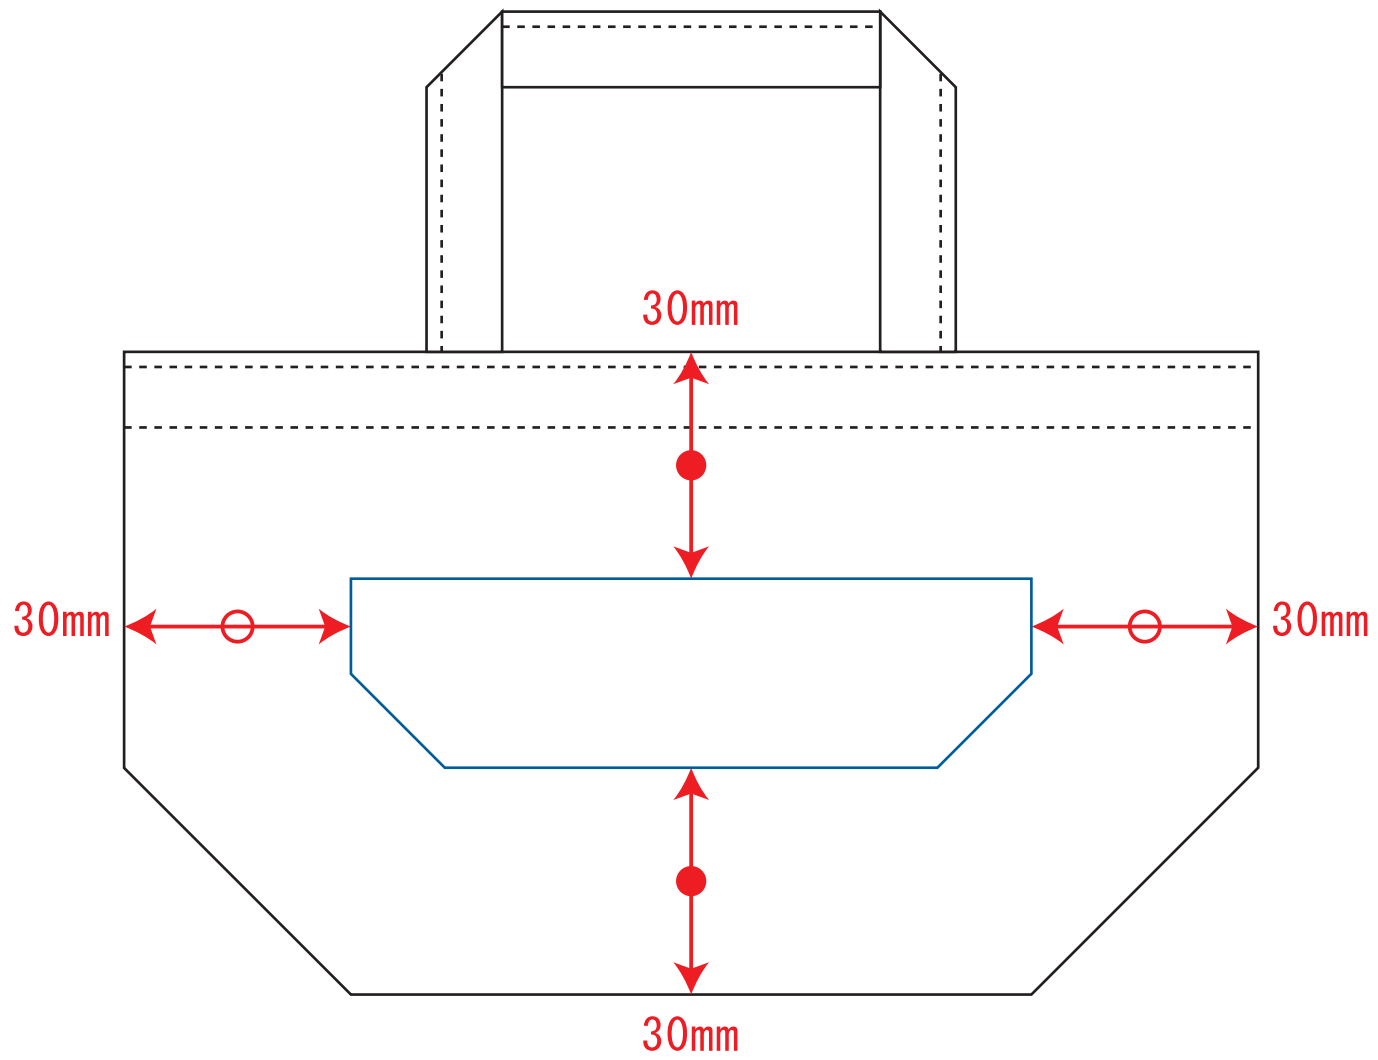

# ライトキャンバスパッケージトート デザインフォーマット

デザインスペース：W90×H25 (mm)

■シルク印刷 最大範囲：W90×H25 (mm)

 ...印刷領域 ※この領域を超えての印刷はできません。

デザイン指示