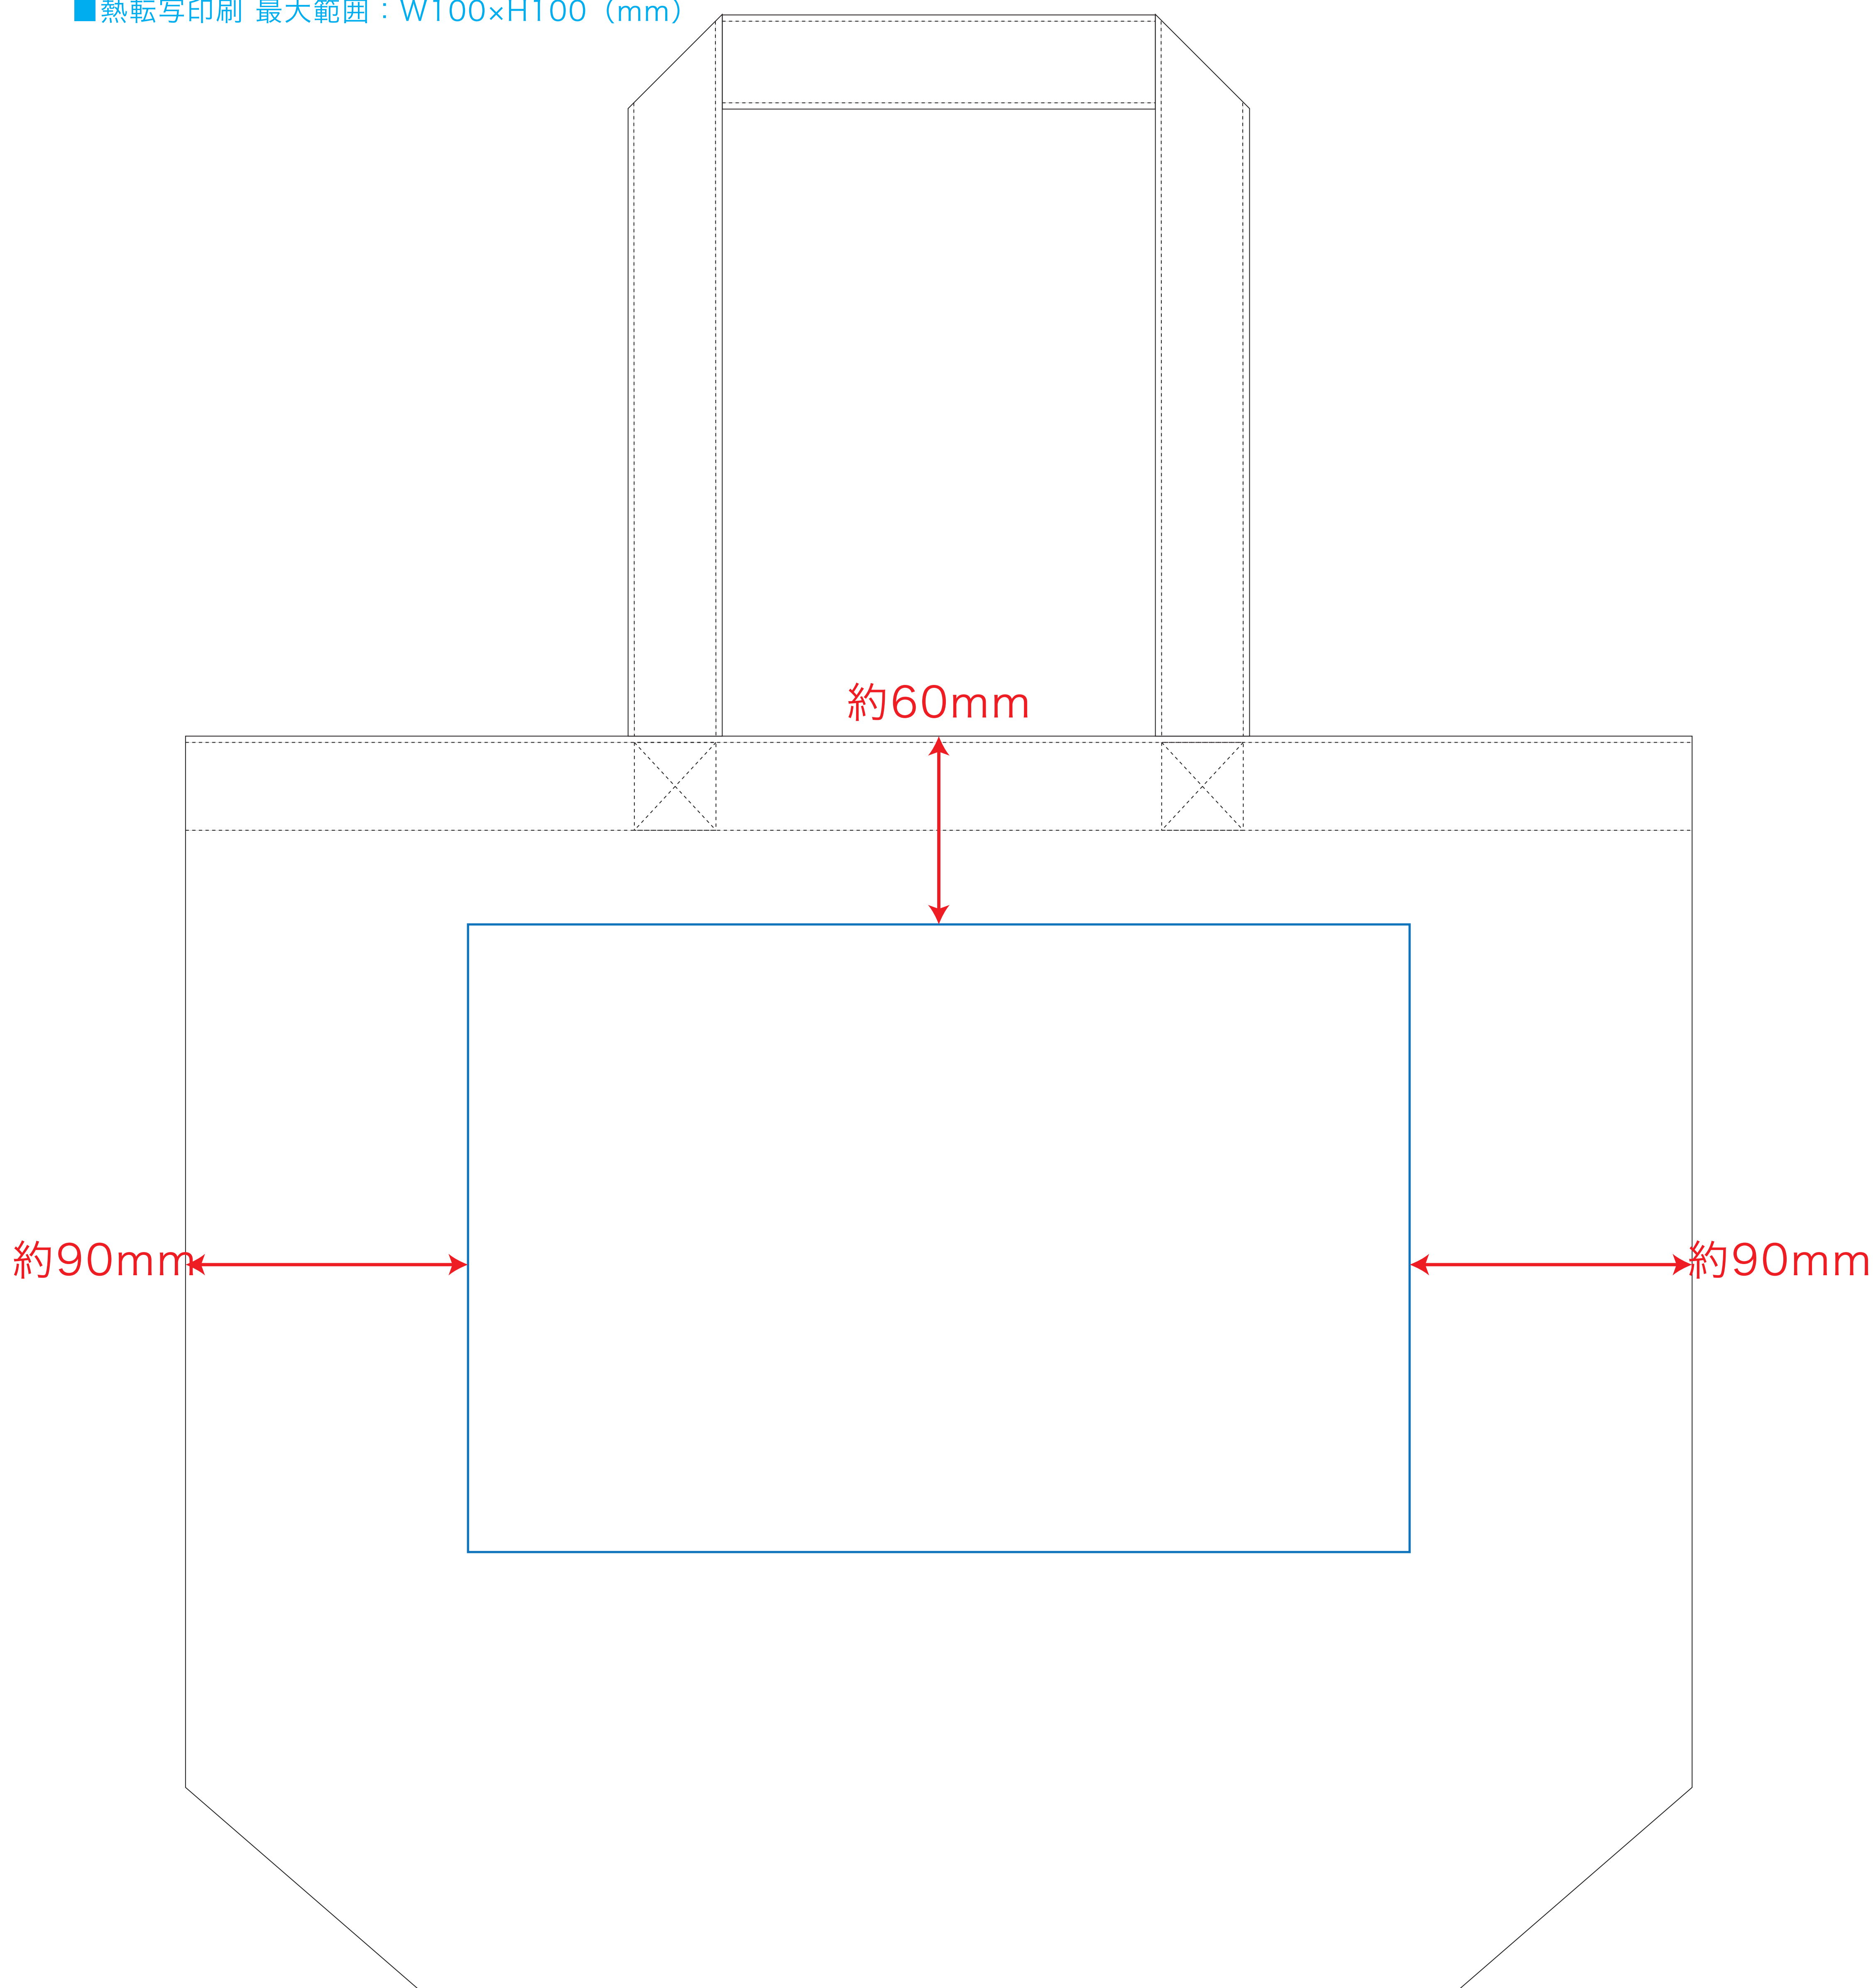

※ナチュラルのみエコマーク有り(内側)  
デザインスペース：W300×H200 (mm)  
■シルク印刷 最大範囲：W300×H200 (mm)  
■熱転写印刷 最大範囲：W100×H100 (mm)

■印刷領域 ※この領域を超えての印刷はできません。

デザイン指示