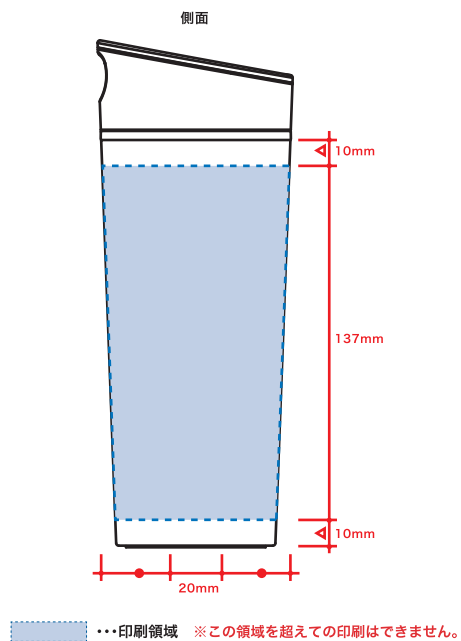

単色印刷 印刷範囲

デザインスペース: W194×H137 (mm)
 ■単色印刷 最大範囲: W20×H40 (mm)

単色印刷 (回転シルク印刷) 印刷範囲

デザインスペース: W194×H137 (mm)
 ■単色印刷 (回転シルク印刷) 最大範囲: W194×H137 (mm)

回転シルク用

デザインスペース
 ※デザインはこのスペース内に入れてください。

デザイン指示