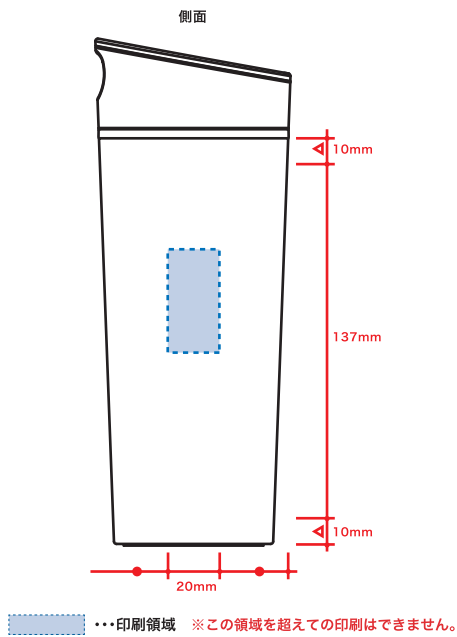

単色印刷 印刷範囲

デザインスペース: W194×H137 (mm)
 ■単色印刷 最大範囲: W20×H40 (mm)

単色印刷 (回転シルク印刷) 印刷範囲

デザインスペース: W194×H137 (mm)
 ■単色印刷 (回転シルク印刷) 最大範囲: W194×H137 (mm)

回転シルク用

デザインスペース
 ※デザインはこのスペース内に入れてください。

デザイン指示