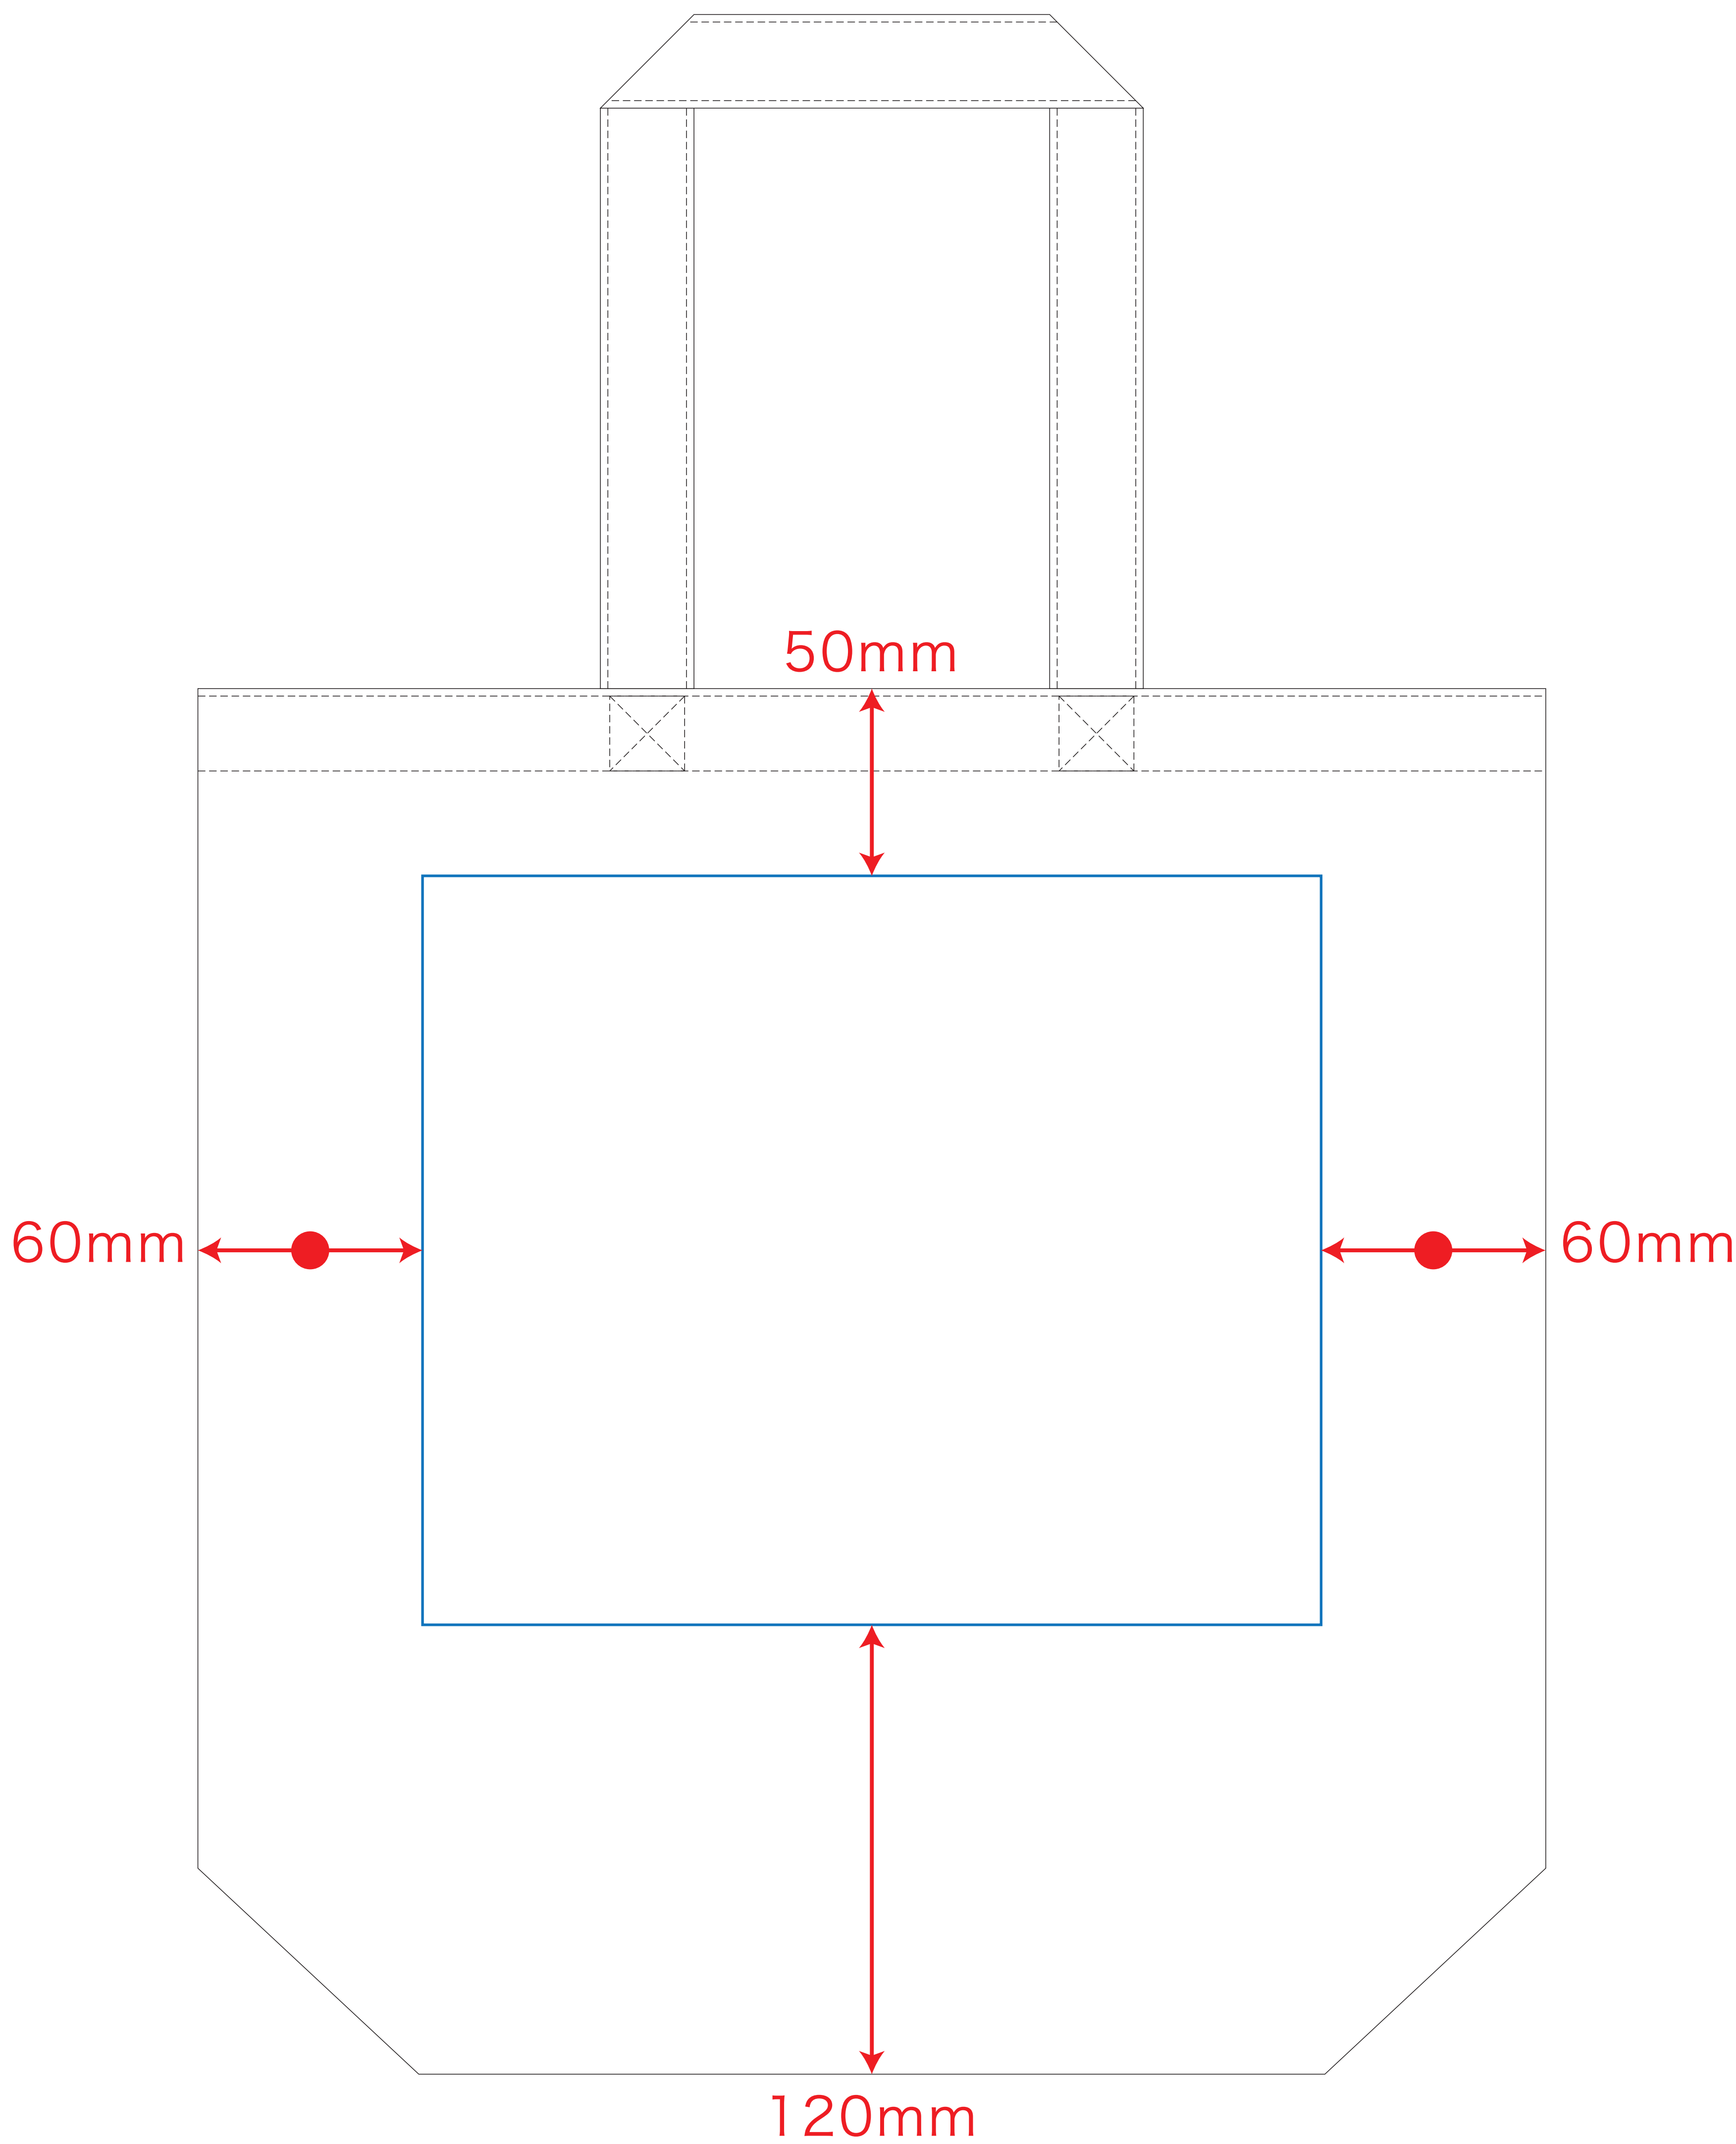

※ナチュラルのみエコマーク有り(内側)

デザインスペース：W240×H200 (mm)

■シルク印刷 最大範囲：W240×H200 (mm)

■熱転写印刷 最大範囲：W100×H100 (mm)

...印刷領域 ※この領域を超えての印刷はできません。

デザイン指示