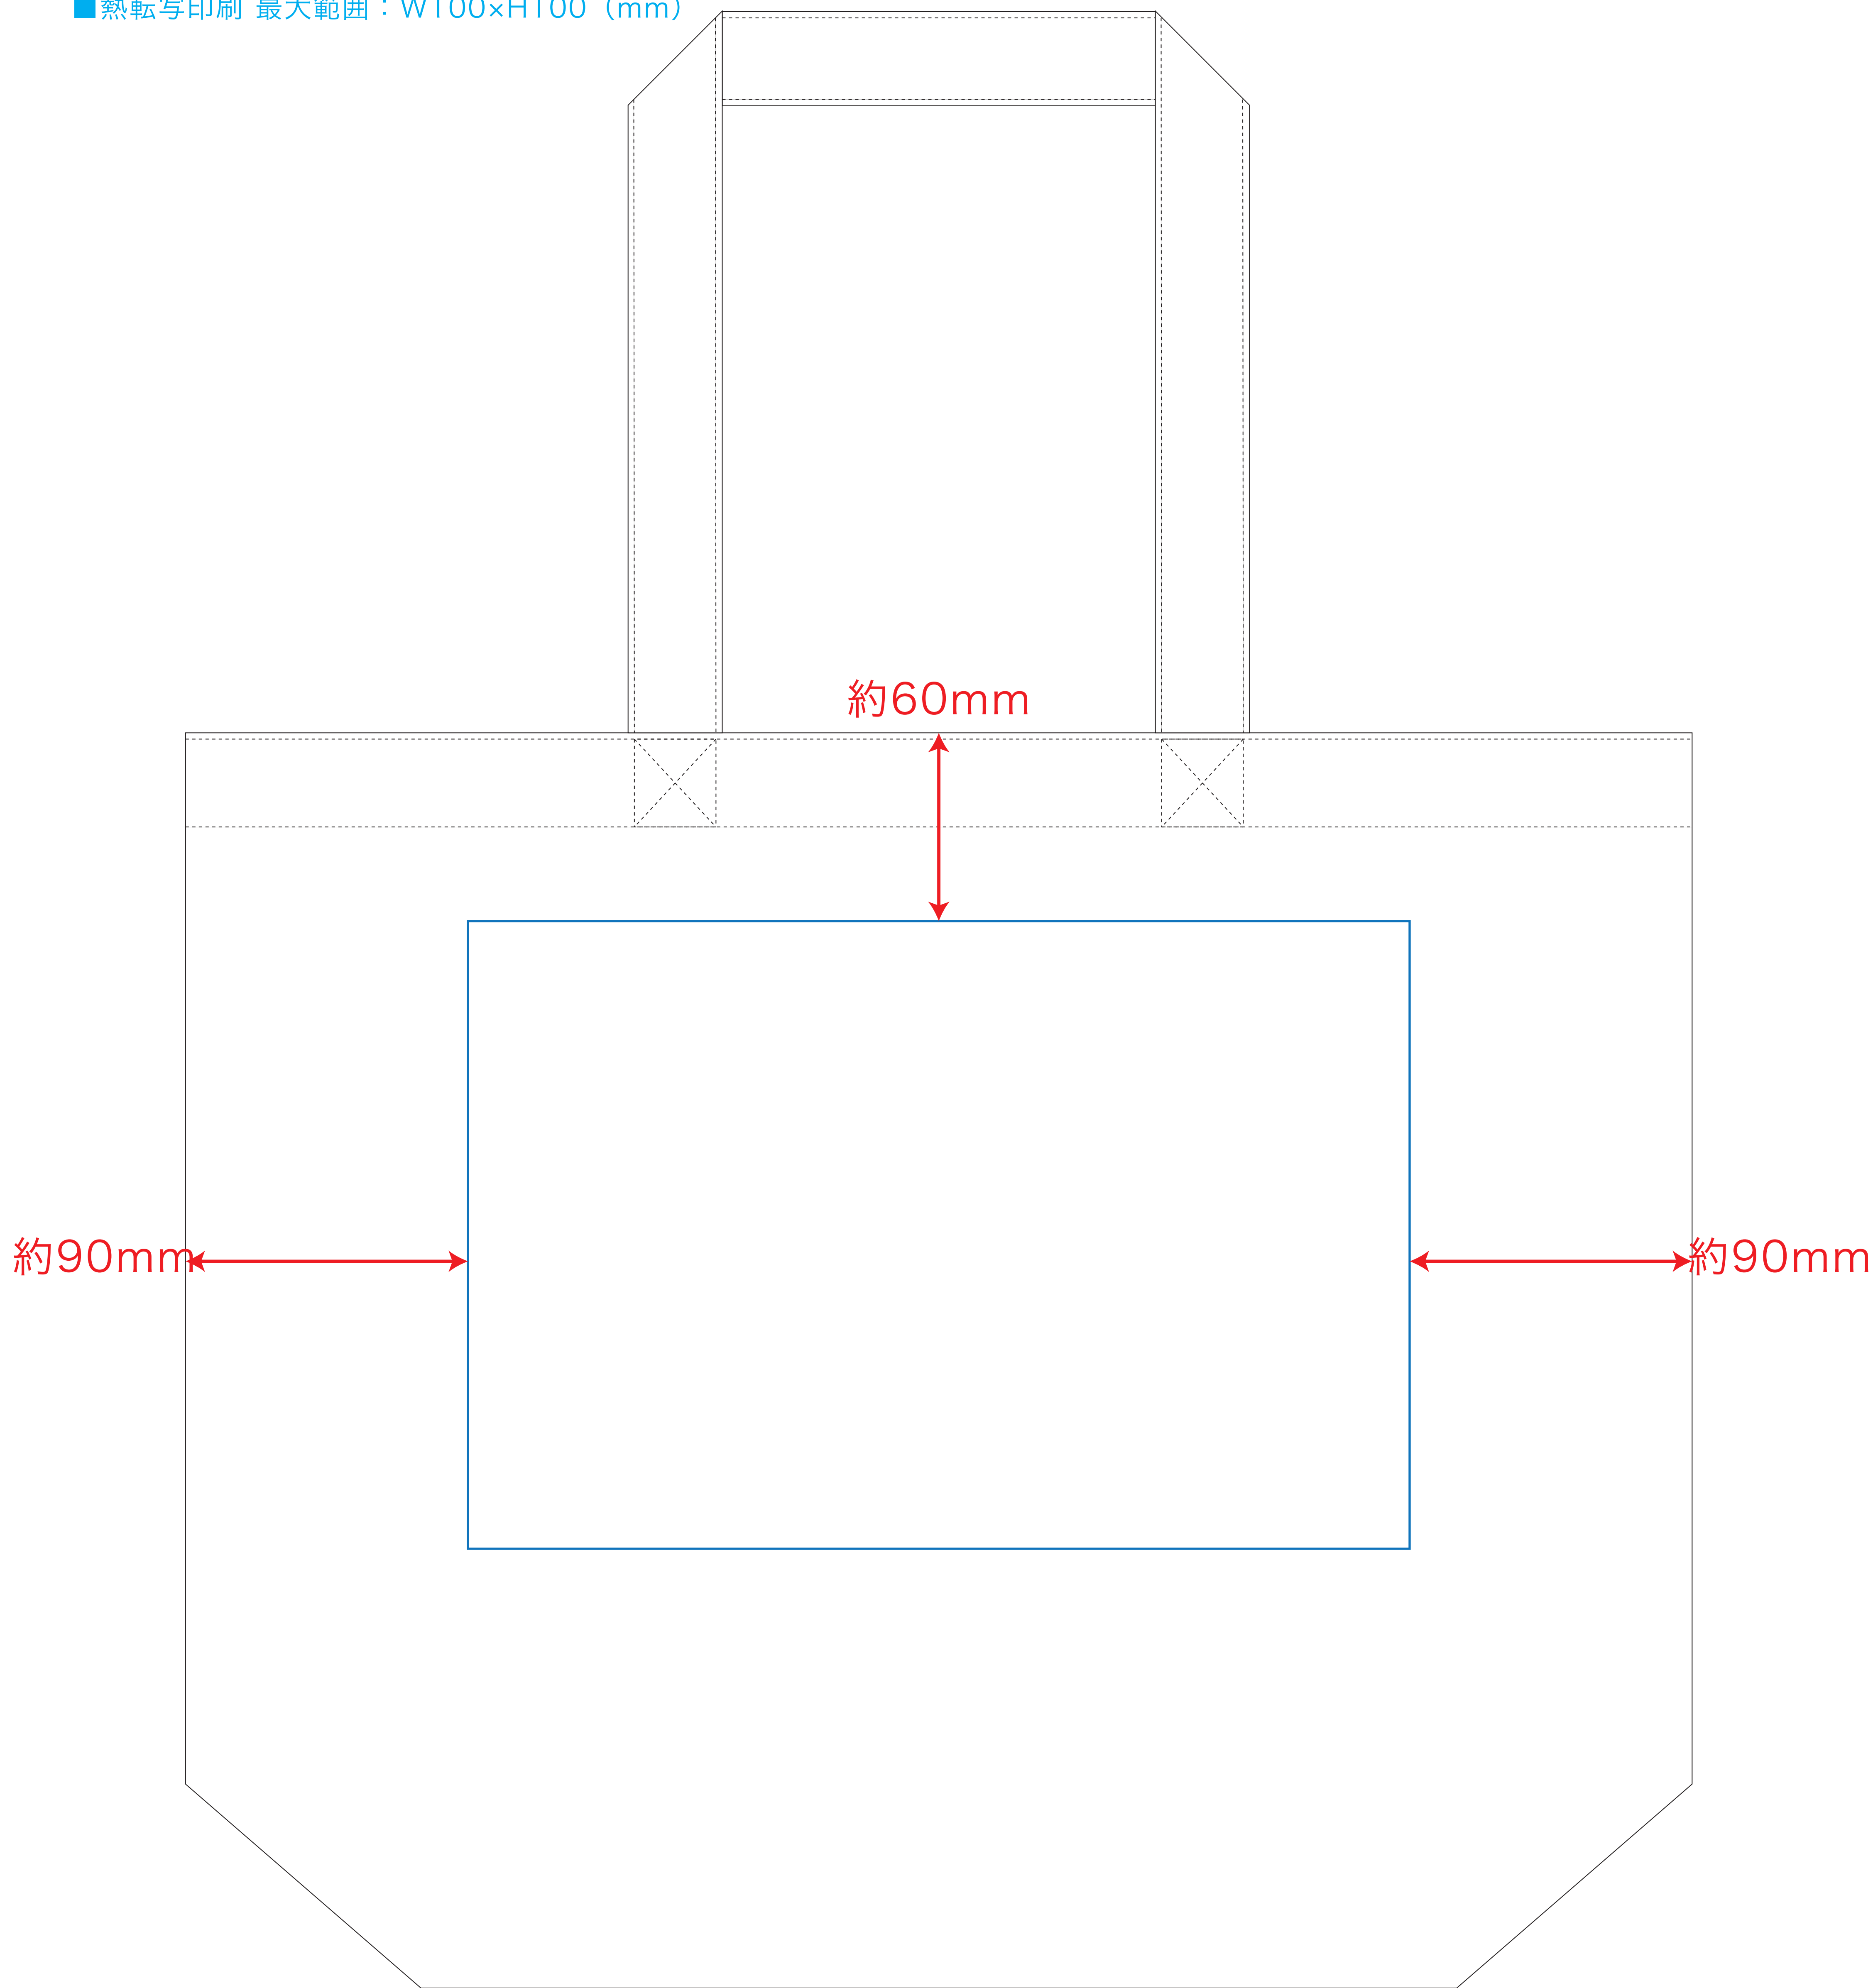

キャンバスタート (L) デザインフォーマット

※ナチュラルのみエコマーク有り(内側)
デザインスペース：W300×H200 (mm)
■シルク印刷 最大範囲：W300×H200 (mm)
■熱転写印刷 最大範囲：W100×H100 (mm)

■印刷領域 ※この領域を超えての印刷はできません。

デザイン指示