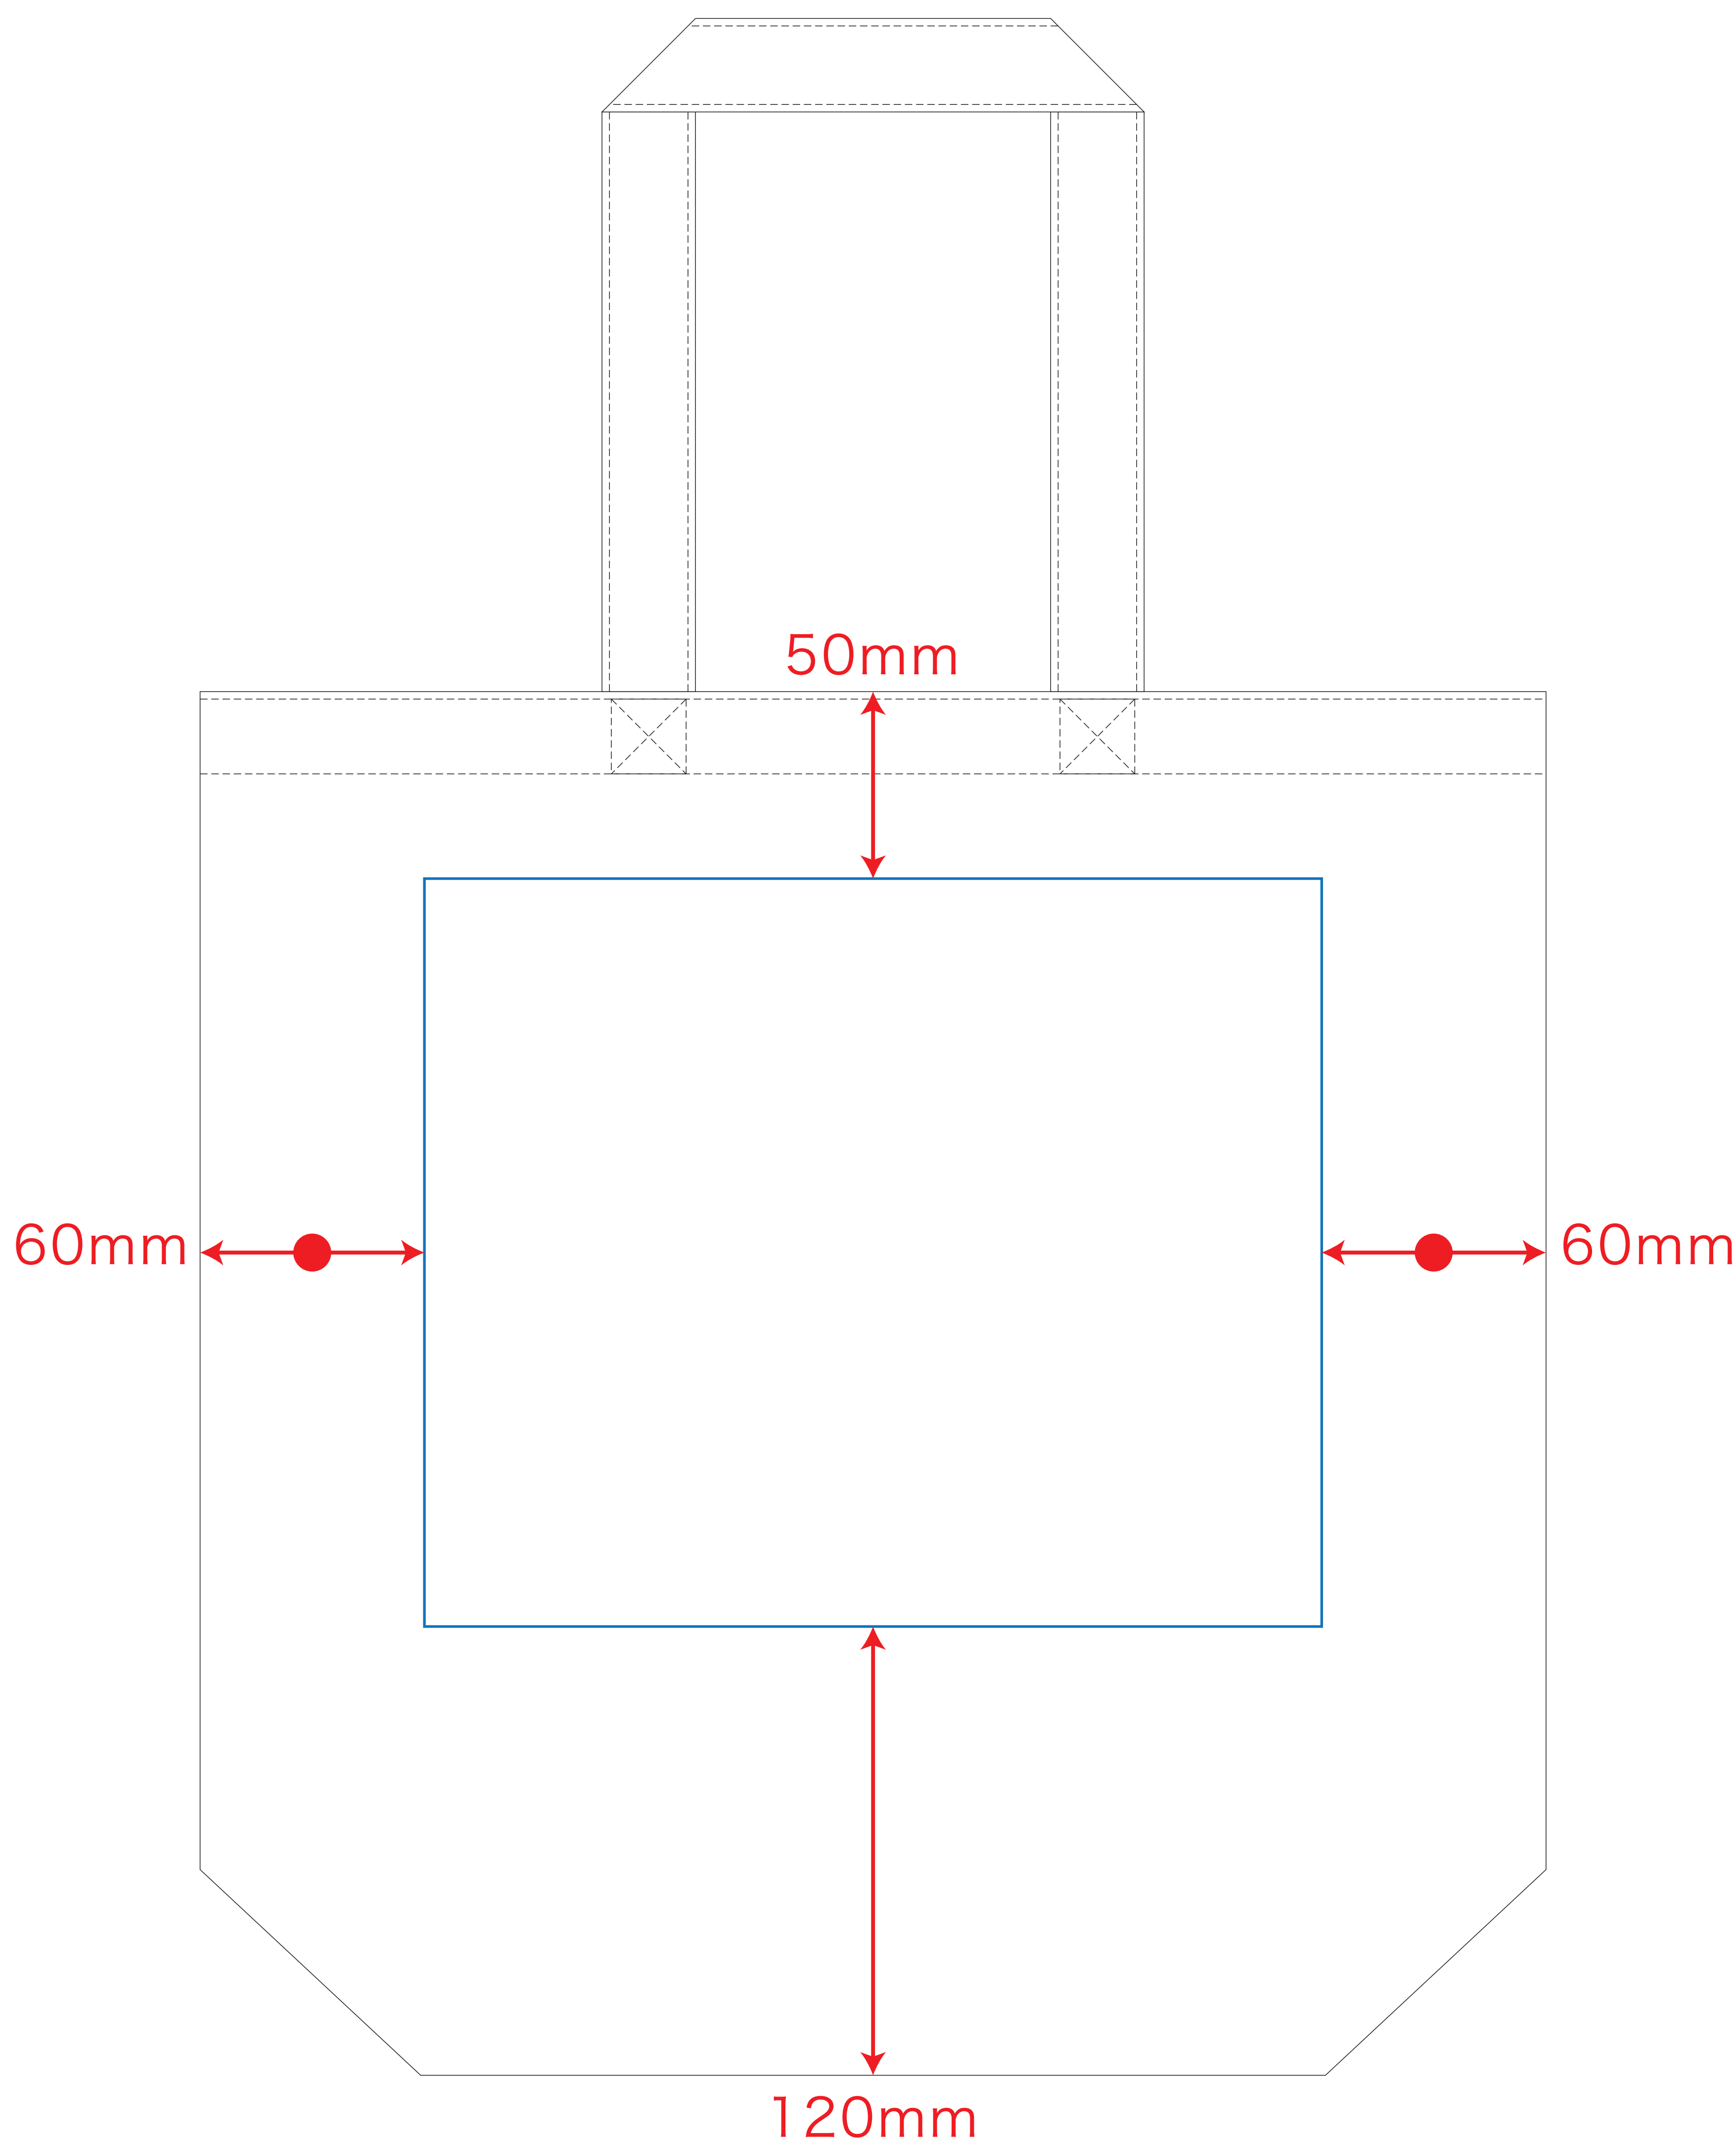

※ナチュラルのみエコマーク有り(内側)

デザインスペース：W240×H200 (mm)

■シルク印刷 最大範囲：W240×H200 (mm)

■熱転写印刷 最大範囲：W100×H100 (mm)

...印刷領域 ※この領域を超えての印刷はできません。

デザイン指示