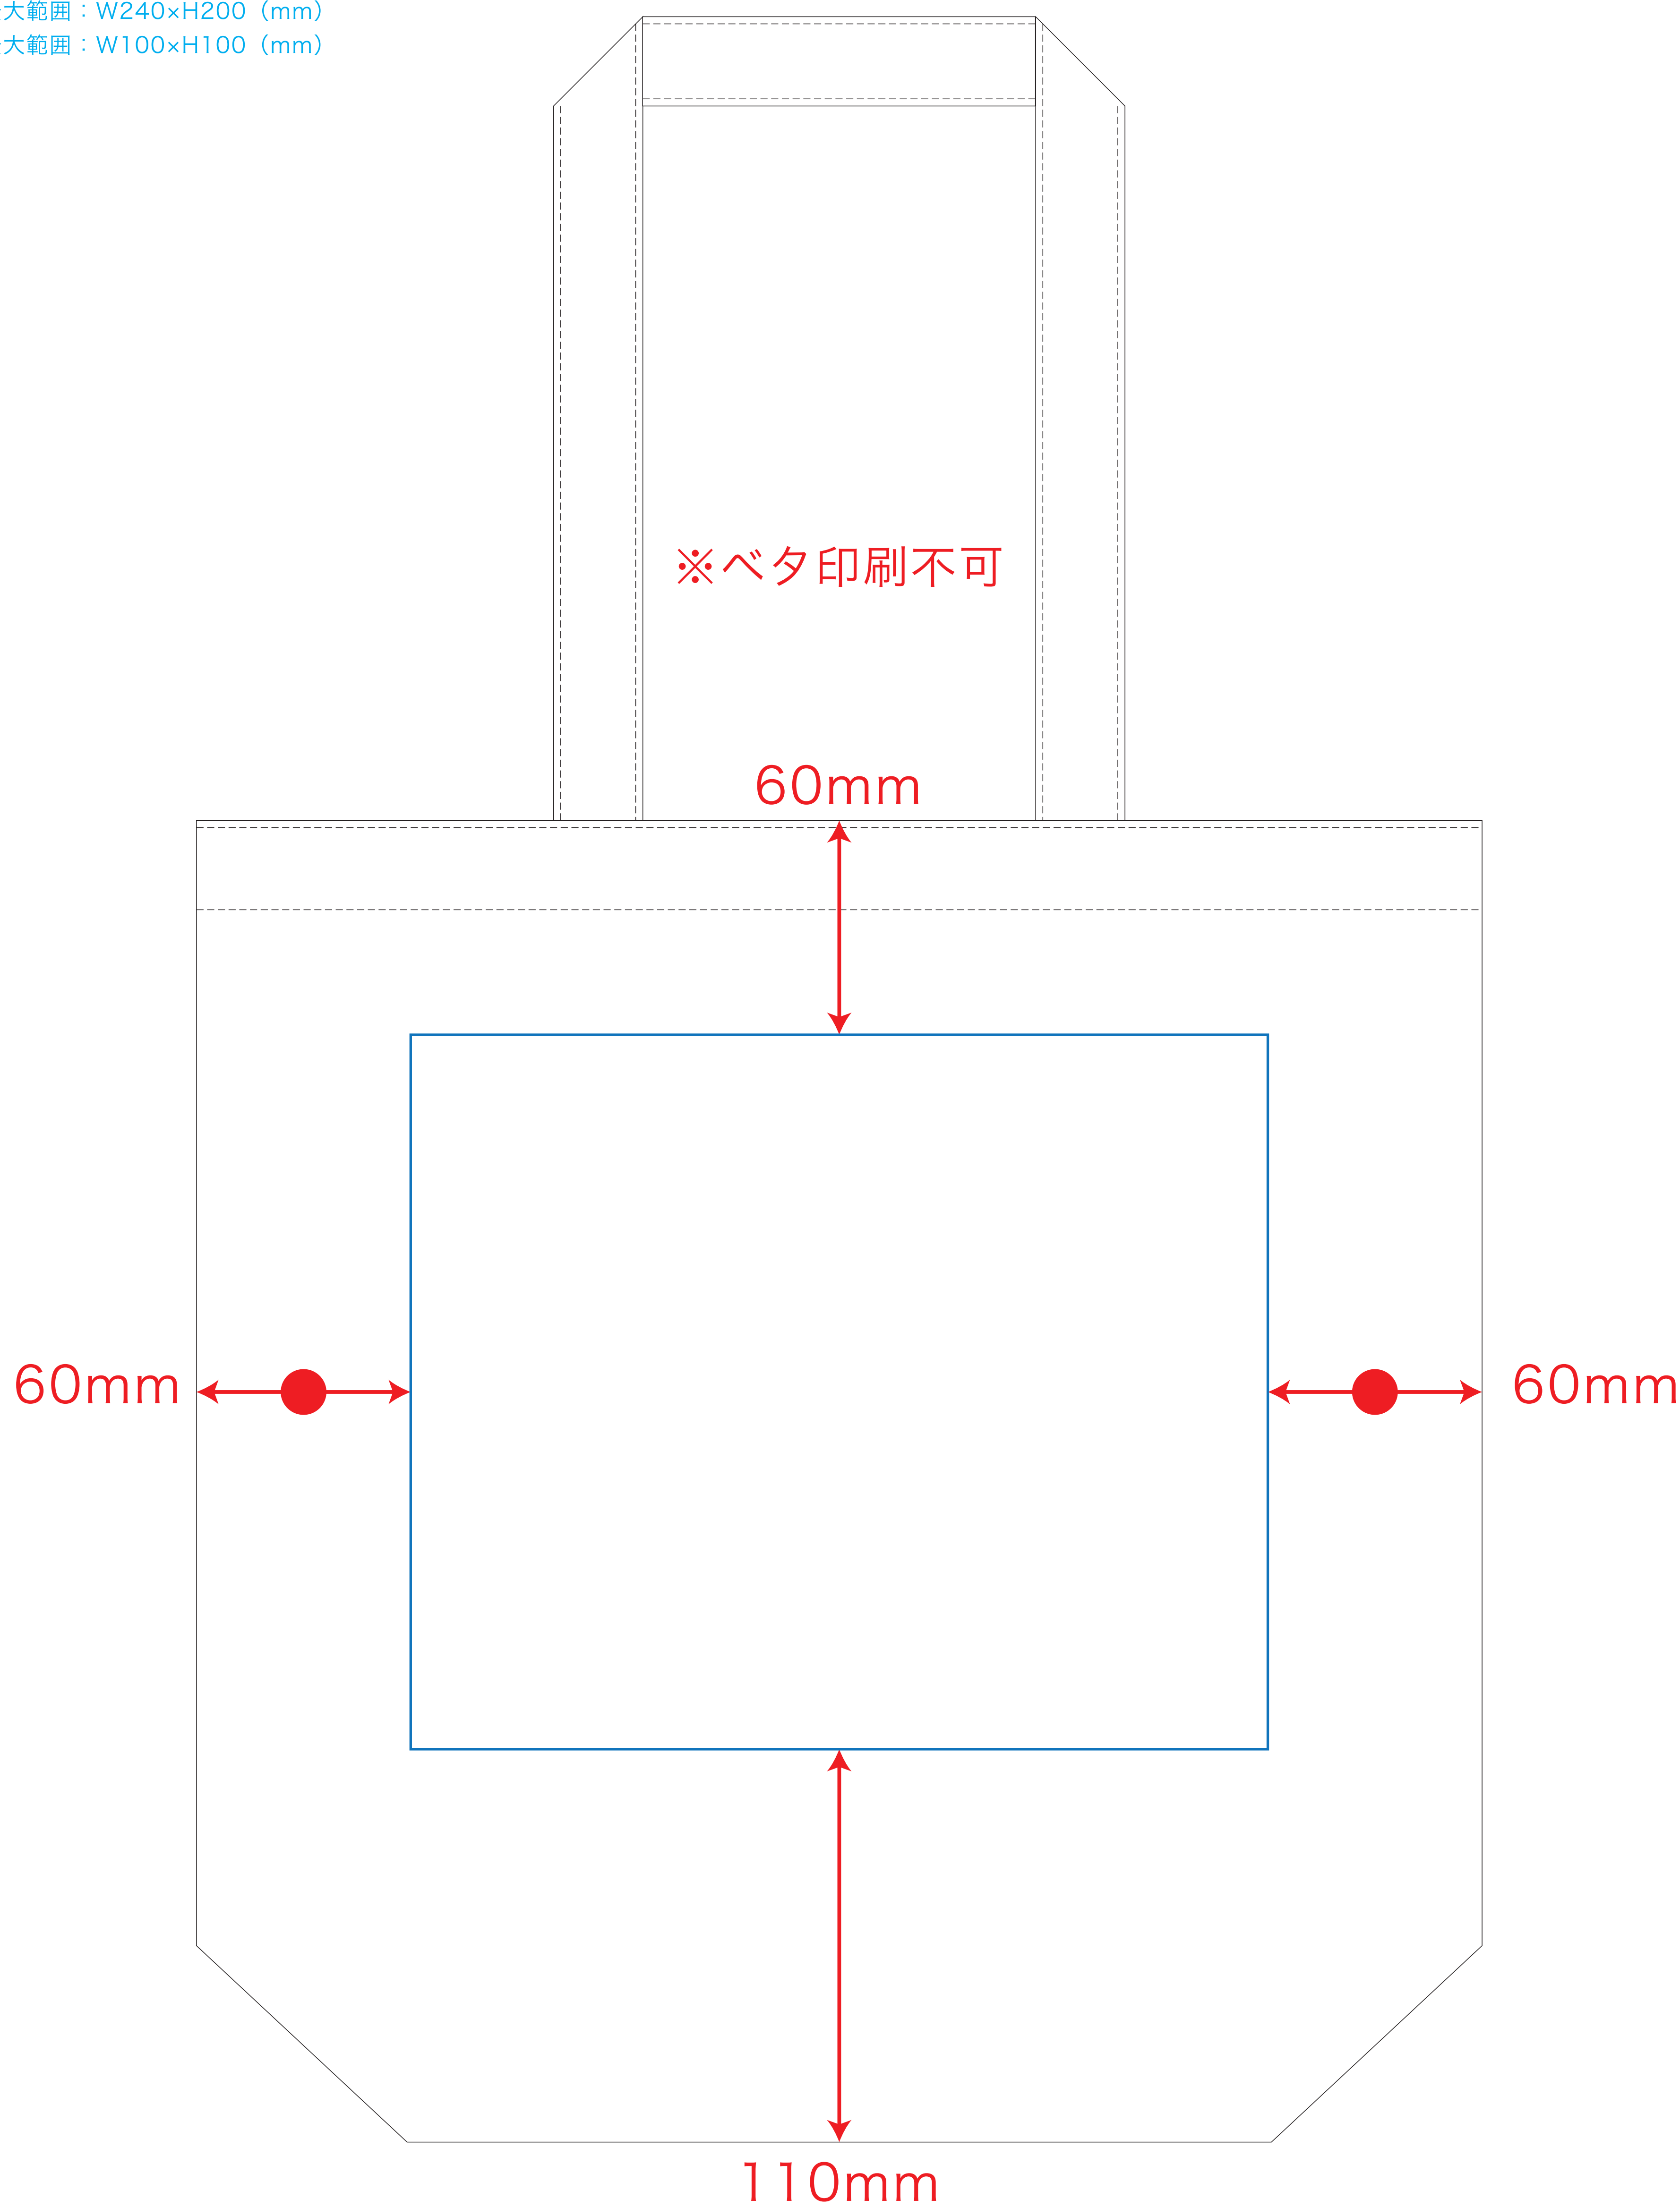

マチ付き不織布バッグ (A4 サイズ) デザインフォーマット

デザインスペース : W240×H200 (mm)

■シルク印刷 最大範囲 : W240×H200 (mm)

■熱転写印刷 最大範囲 : W100×H100 (mm)

...印刷領域 ※この領域を超えての印刷はできません。

デザイン指示