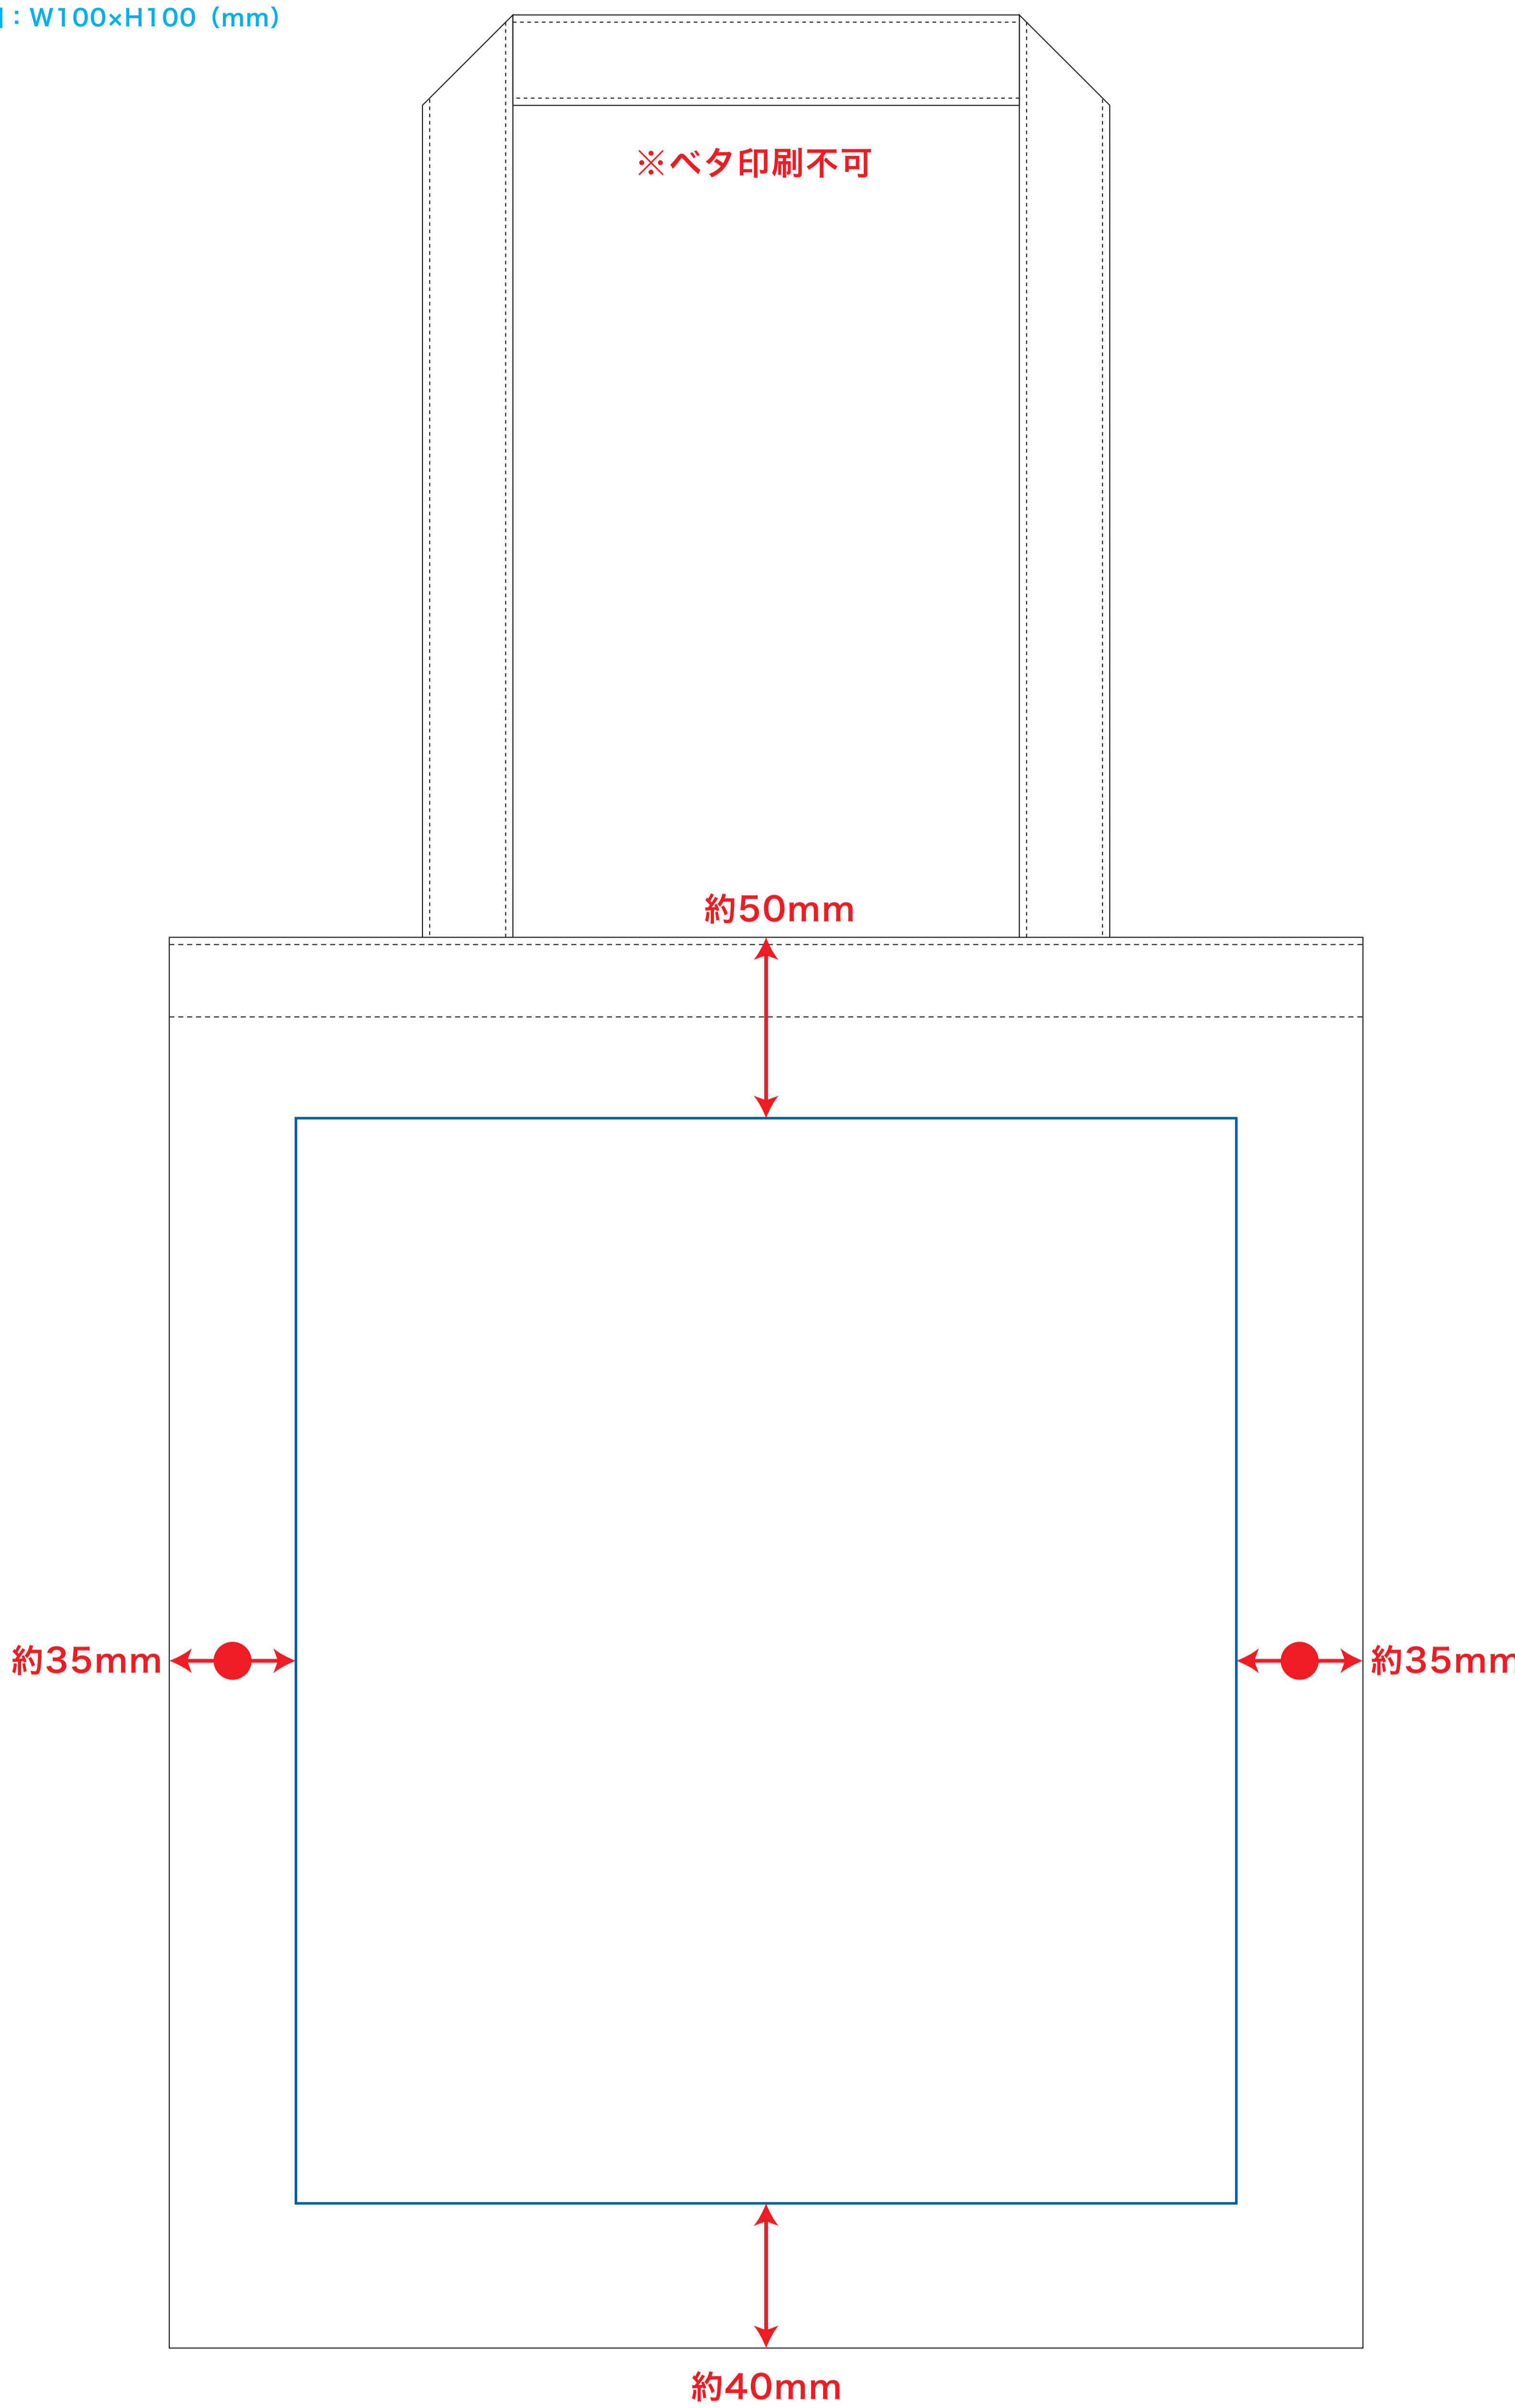

デザインスペース : W260×H300 (mm)

■シルク印刷 最大範囲 : W260×H300 (mm)

■熱転写印刷 最大範囲 : W100×H100 (mm)

...印刷領域 ※この領域を超えての印刷はできません。

デザイン指示