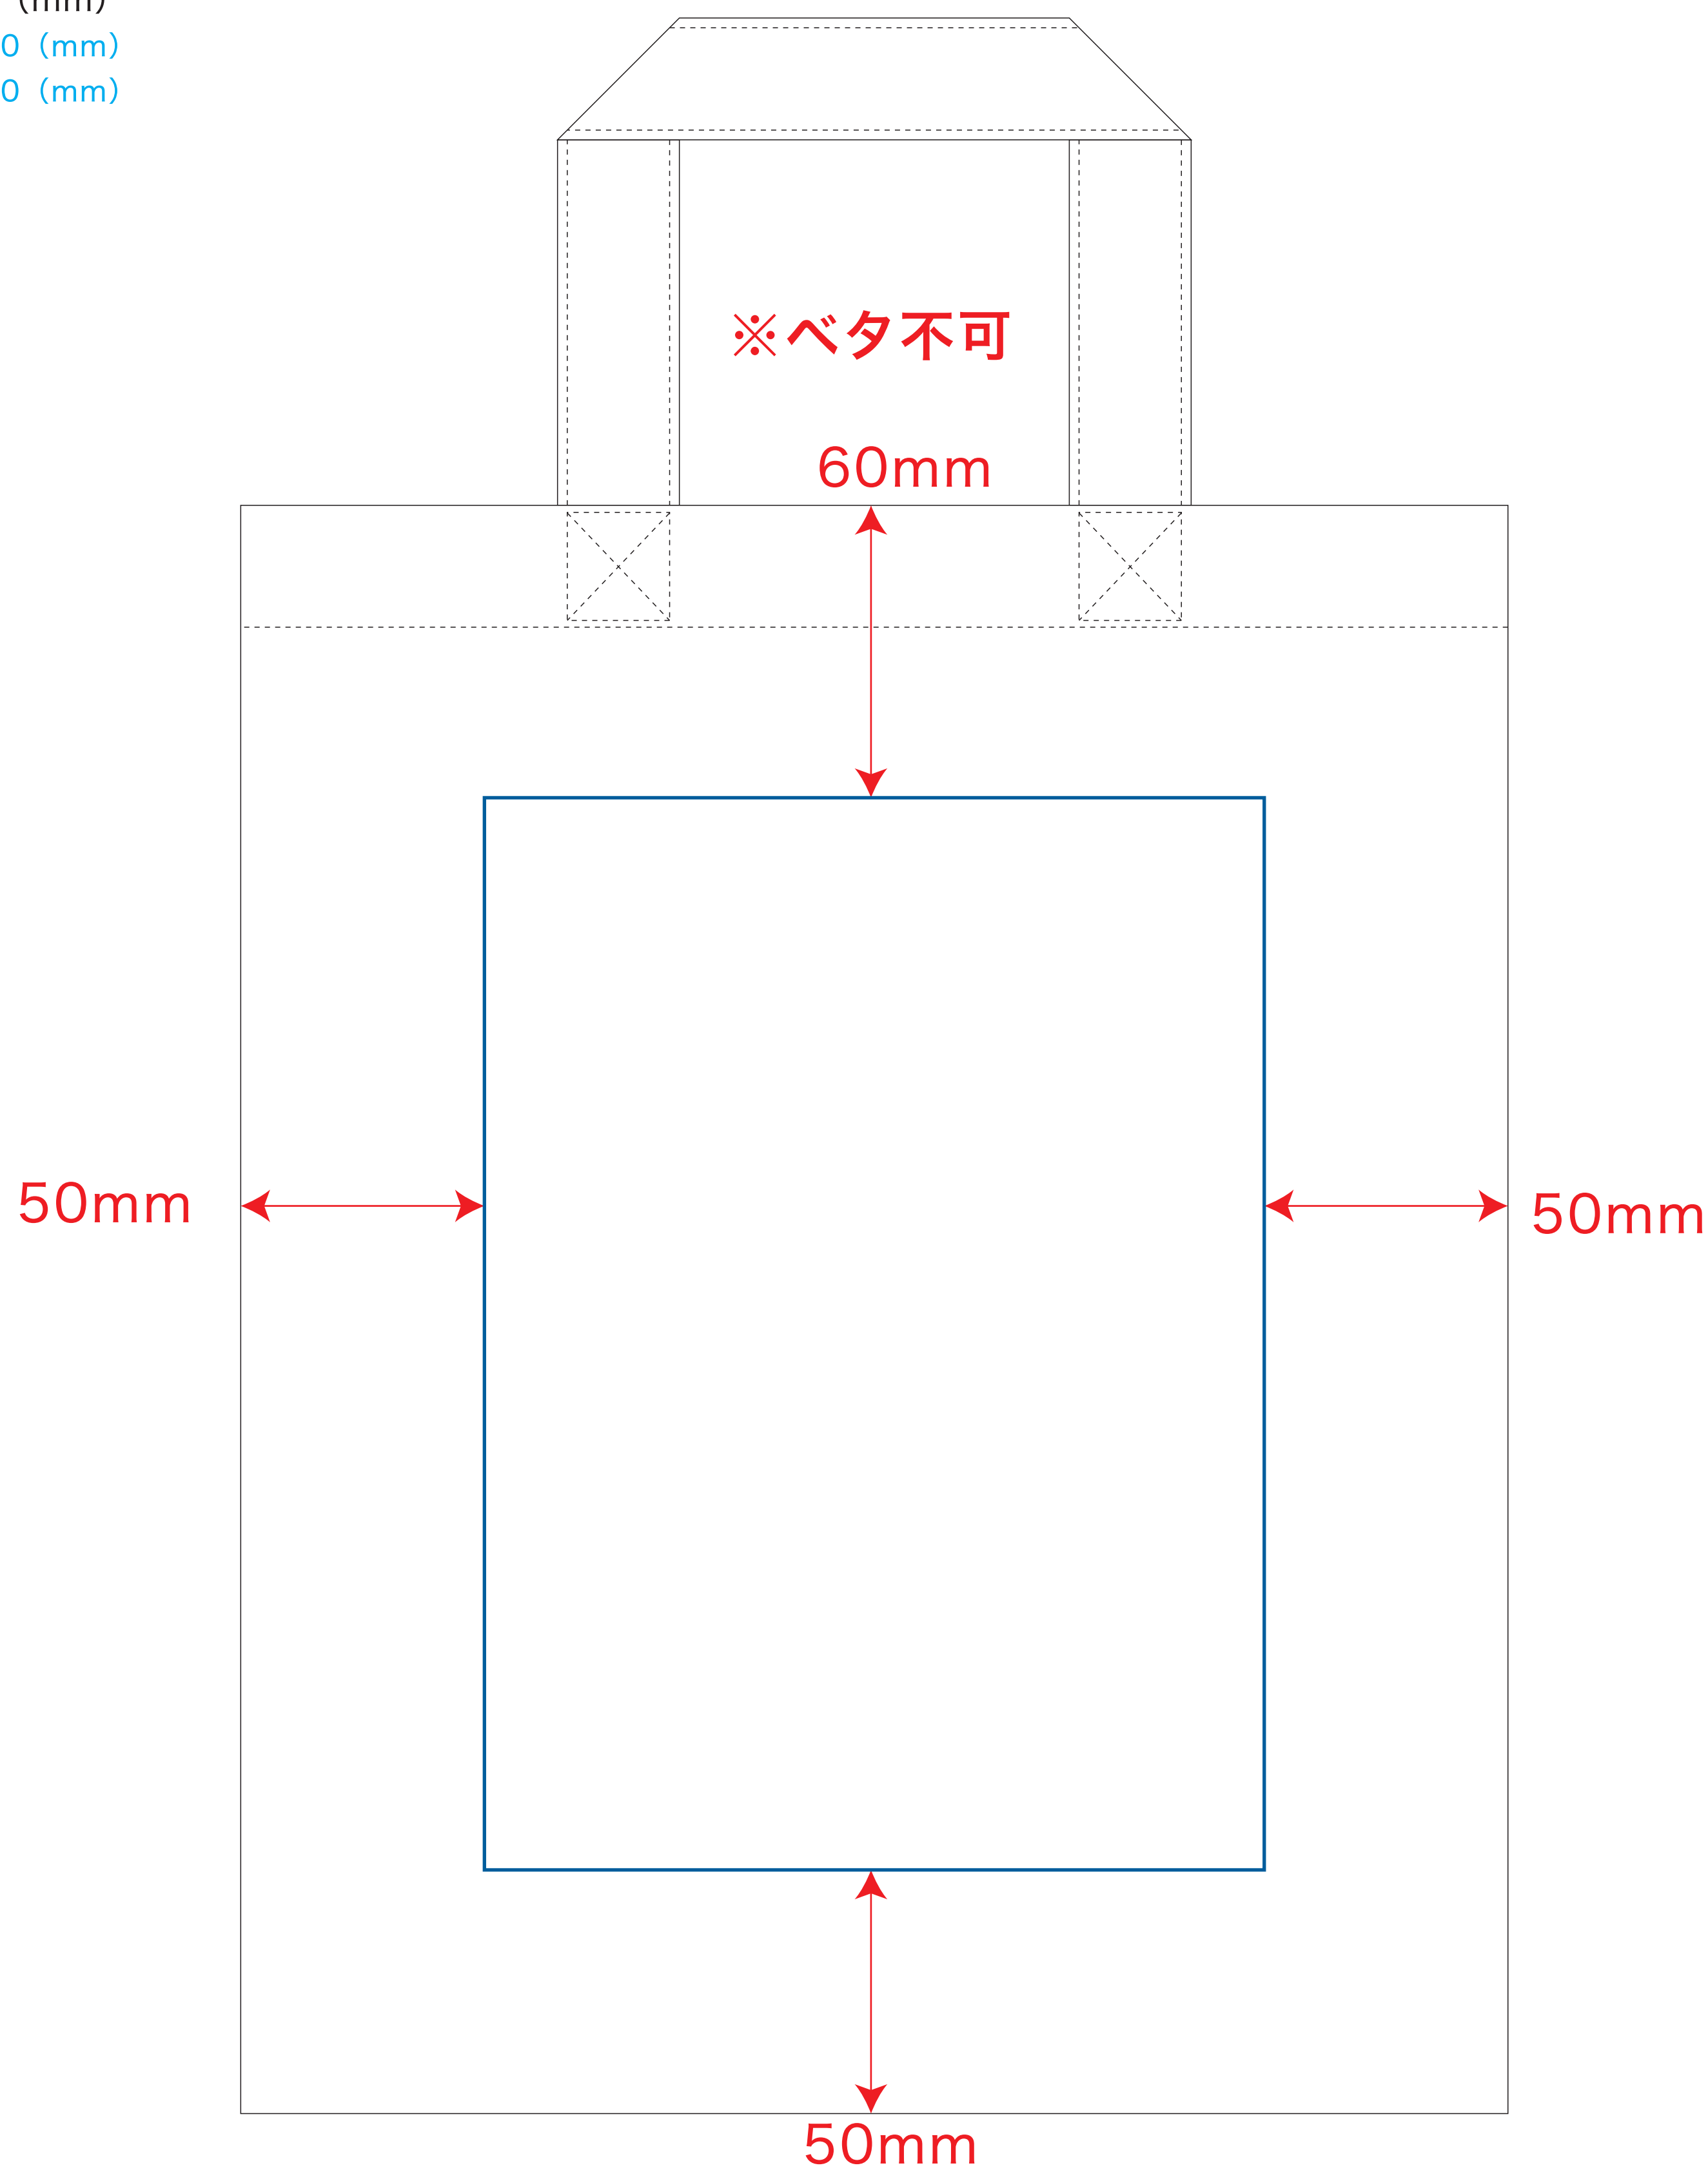

※ベタ不可

※ナチュラルのみエコマーク有り(内側)

デザインスペース：W160×H220 (mm)

■シルク印刷 最大範囲：W160×H220 (mm)

■熱転写印刷 最大範囲：W100×H100 (mm)

 ...印刷領域 ※この領域を超えての印刷はできません。

デザイン指示