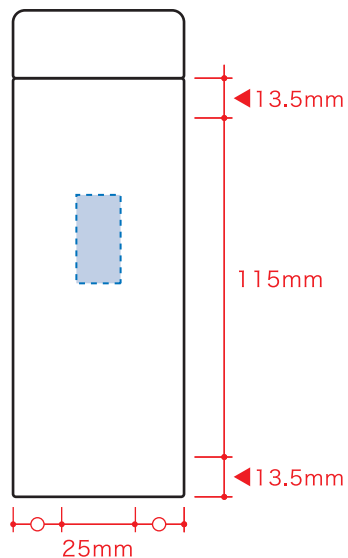

単色印刷 印刷範囲

デザインスペース: W172×H115(mm)

■単色印刷 最大範囲: W25×H30(mm)

 ...印刷領域 ※この領域を超えての印刷はできません。

デザインスペース  
※デザインはこのスペース内に入れてください。

デザイン指示

単色印刷 (回転シルク印刷) 印刷範囲

デザインスペース: W172×H115(mm)

■単色印刷 (回転シルク印刷) 最大範囲: W172×H115(mm)

 ...印刷領域 ※この領域を超えての印刷はできません。

回転シルク用

デザインスペース  
※デザインはこのスペース内に入れてください。

デザイン指示