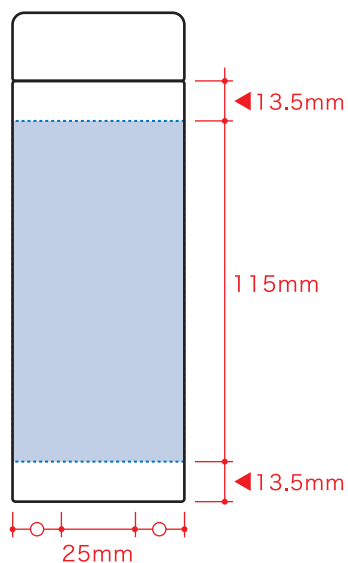

単色印刷 印刷範囲

デザインスペース: W172×H115(mm)

■単色印刷 最大範囲: W25×H30(mm)

 ...印刷領域 ※この領域を超えての印刷はできません。

デザインスペース  
※デザインはこのスペース内に入れてください。

デザイン指示

単色印刷 (回転シルク印刷) 印刷範囲

デザインスペース: W172×H115(mm)

■単色印刷 (回転シルク印刷) 最大範囲: W172×H115(mm)

 ...印刷領域 ※この領域を超えての印刷はできません。

回転シルク用

デザインスペース  
※デザインはこのスペース内に入れてください。

デザイン指示