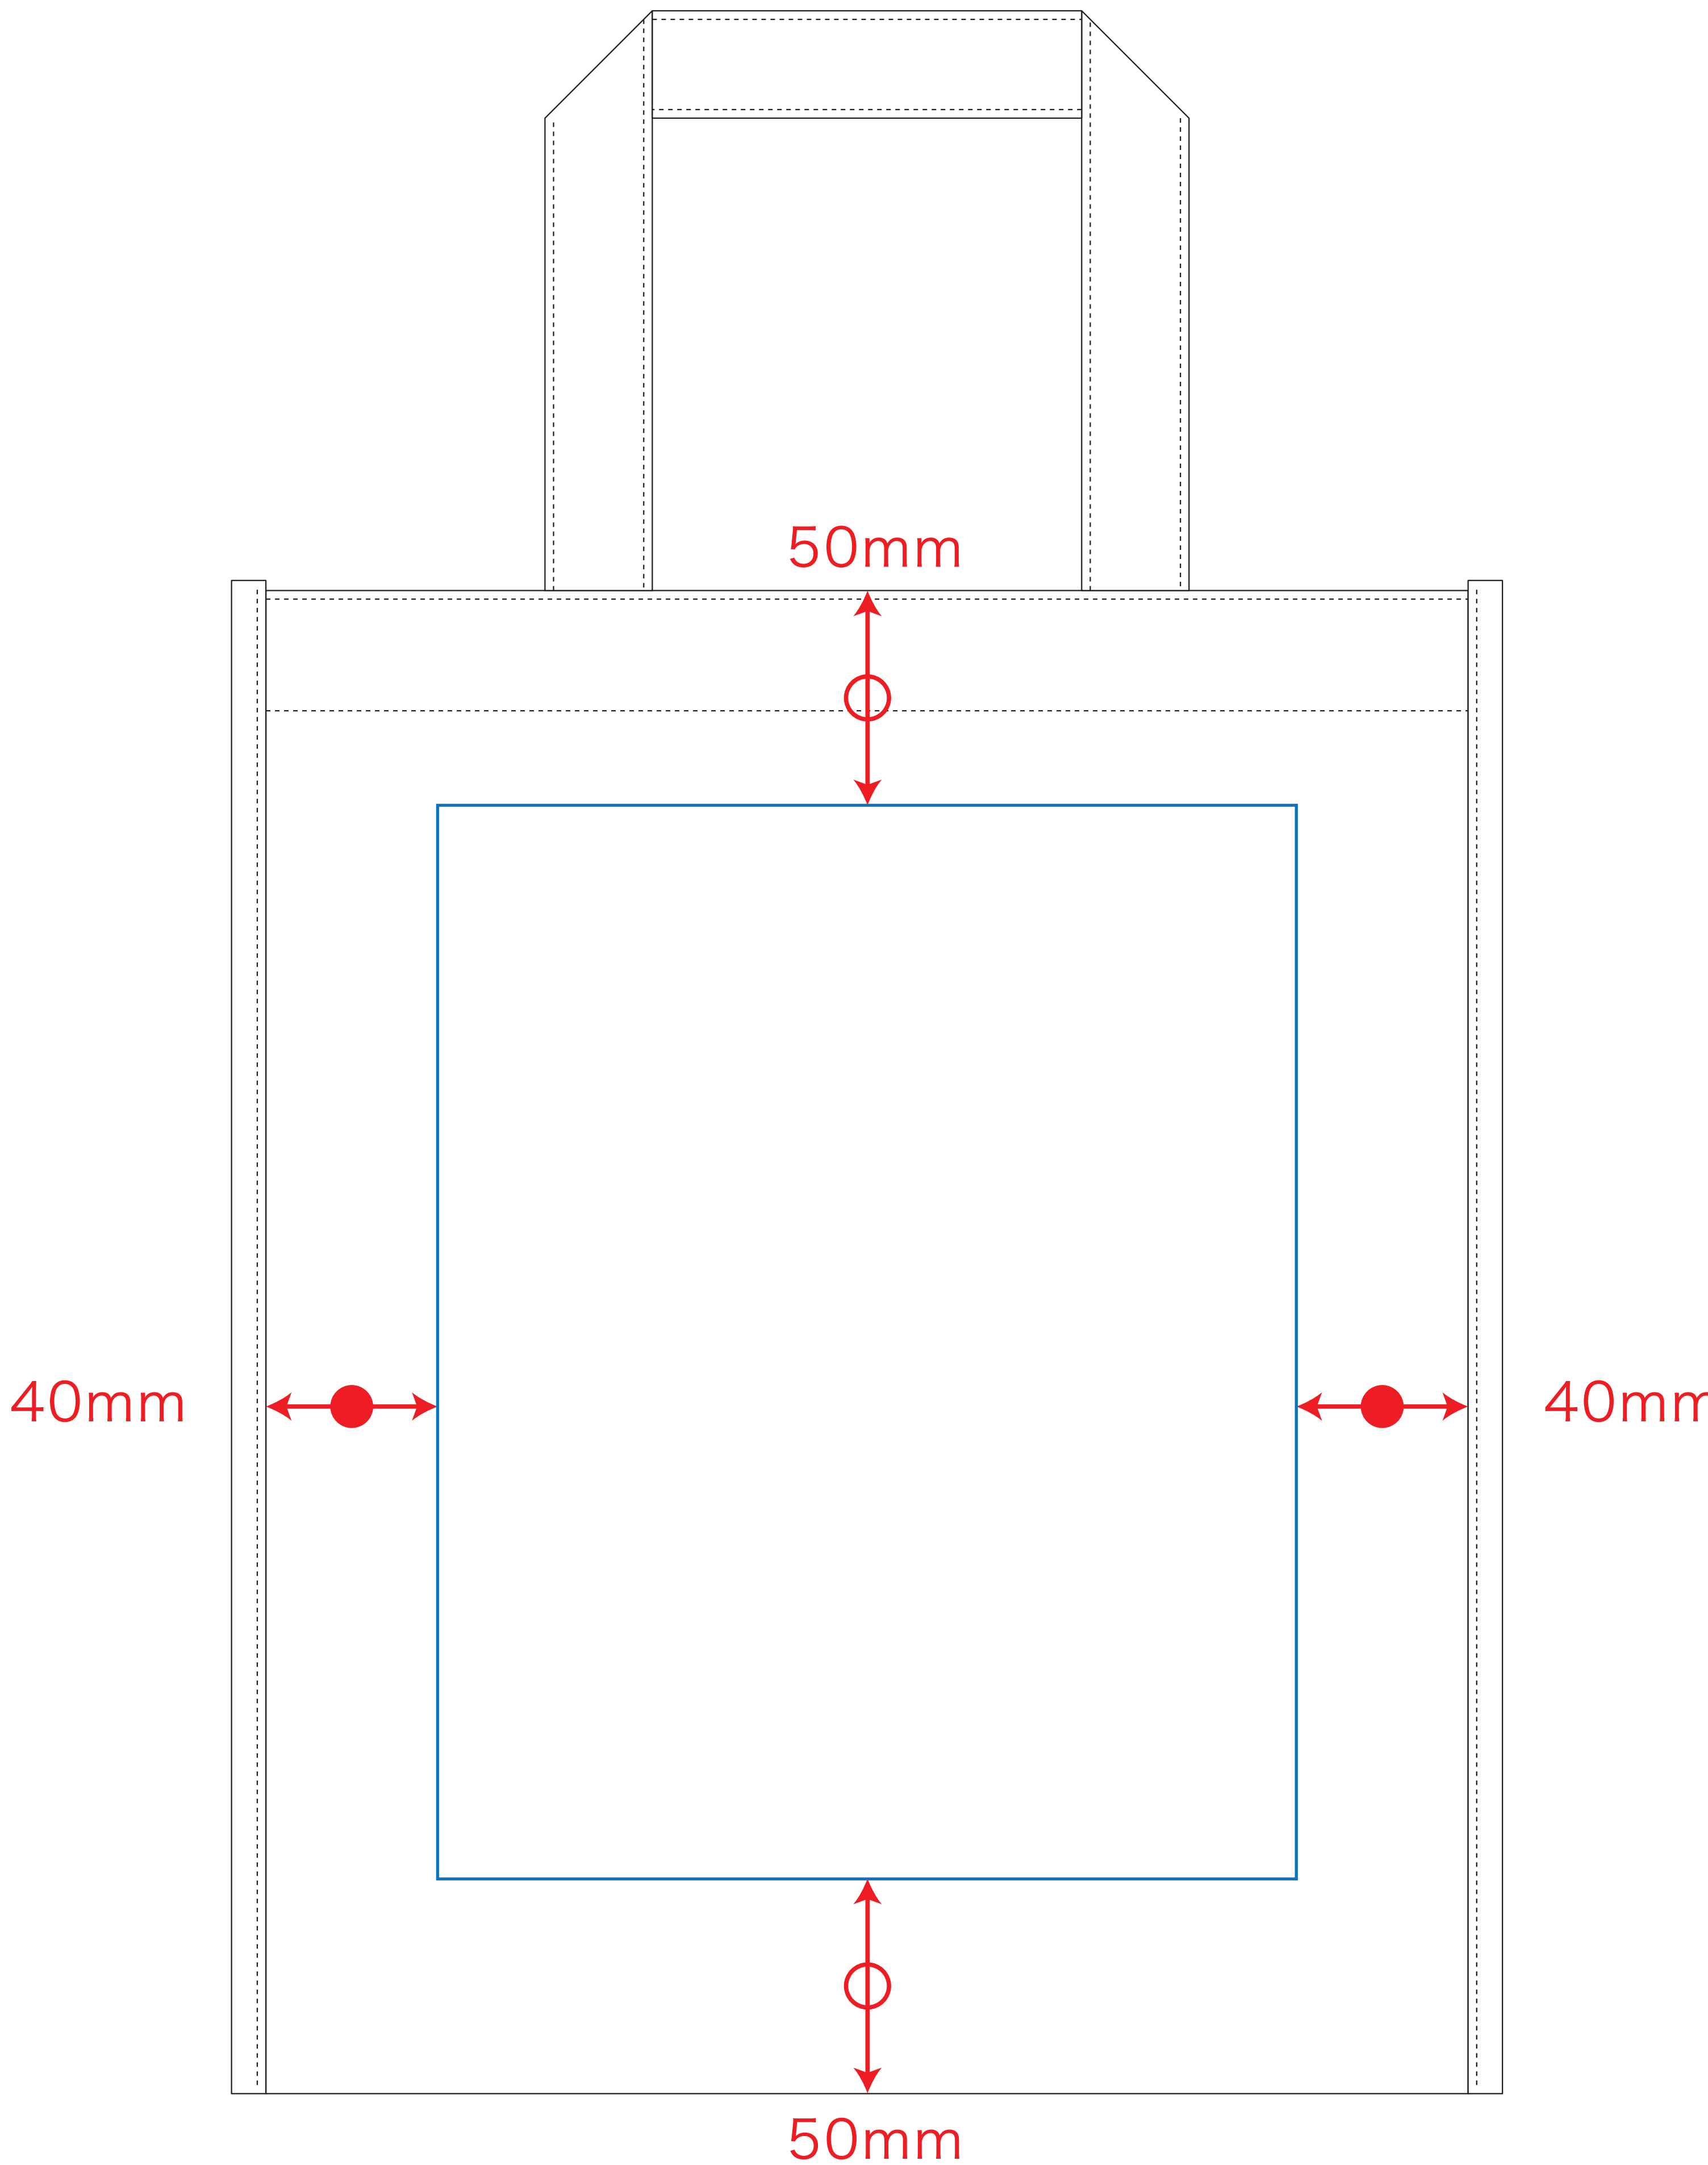

レイアウト可能範囲 : W200×H250 (mm)

■シルク印刷 最大範囲 : W200×H250 (mm)

■熱転写印刷 最大範囲 : W100×H100 (mm)

※ベタ印刷不可

■...印刷領域 ※この領域を超えての印刷はできません。

デザイン指示