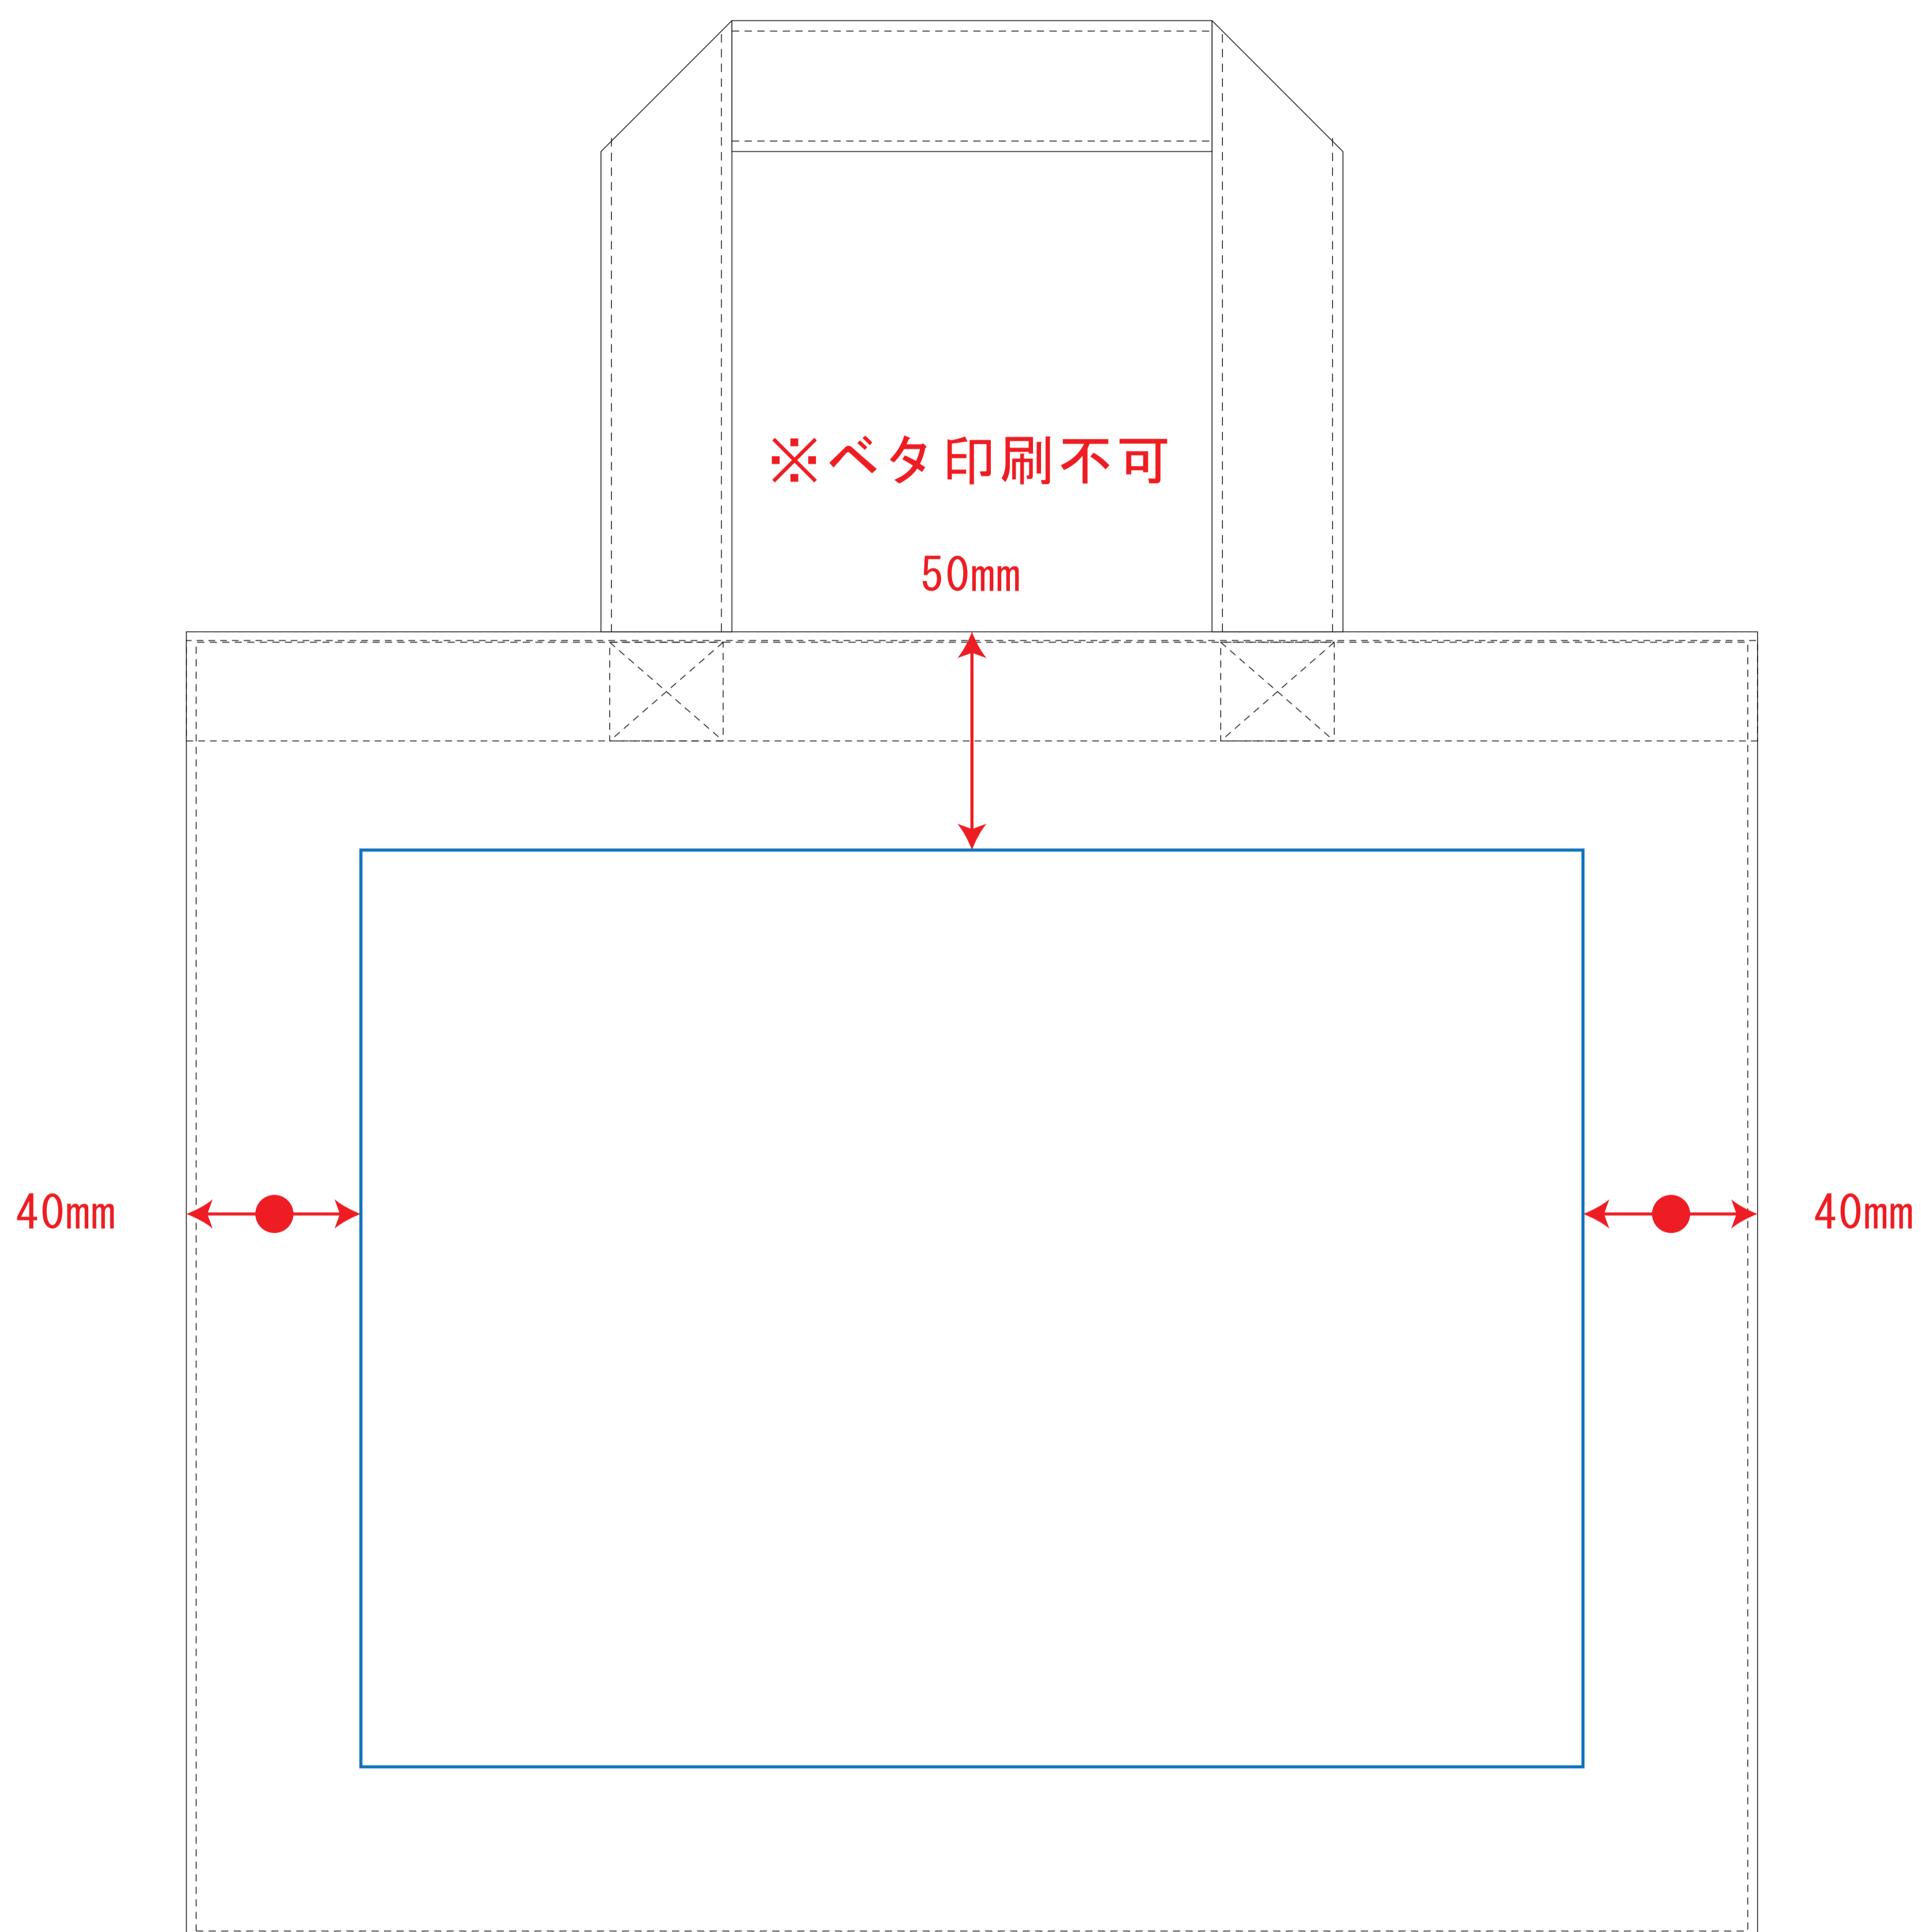

不織布スクエアトート (A4 横サイズ) デザインフォーマット

レイアウト可能範囲：W280×H210 (mm)

■シルク印刷 最大範囲：W280×H210 (mm)

■熱転写印刷 最大範囲：W100×H100 (mm)

...印刷領域 ※この領域を超えての印刷はできません。

デザイン指示