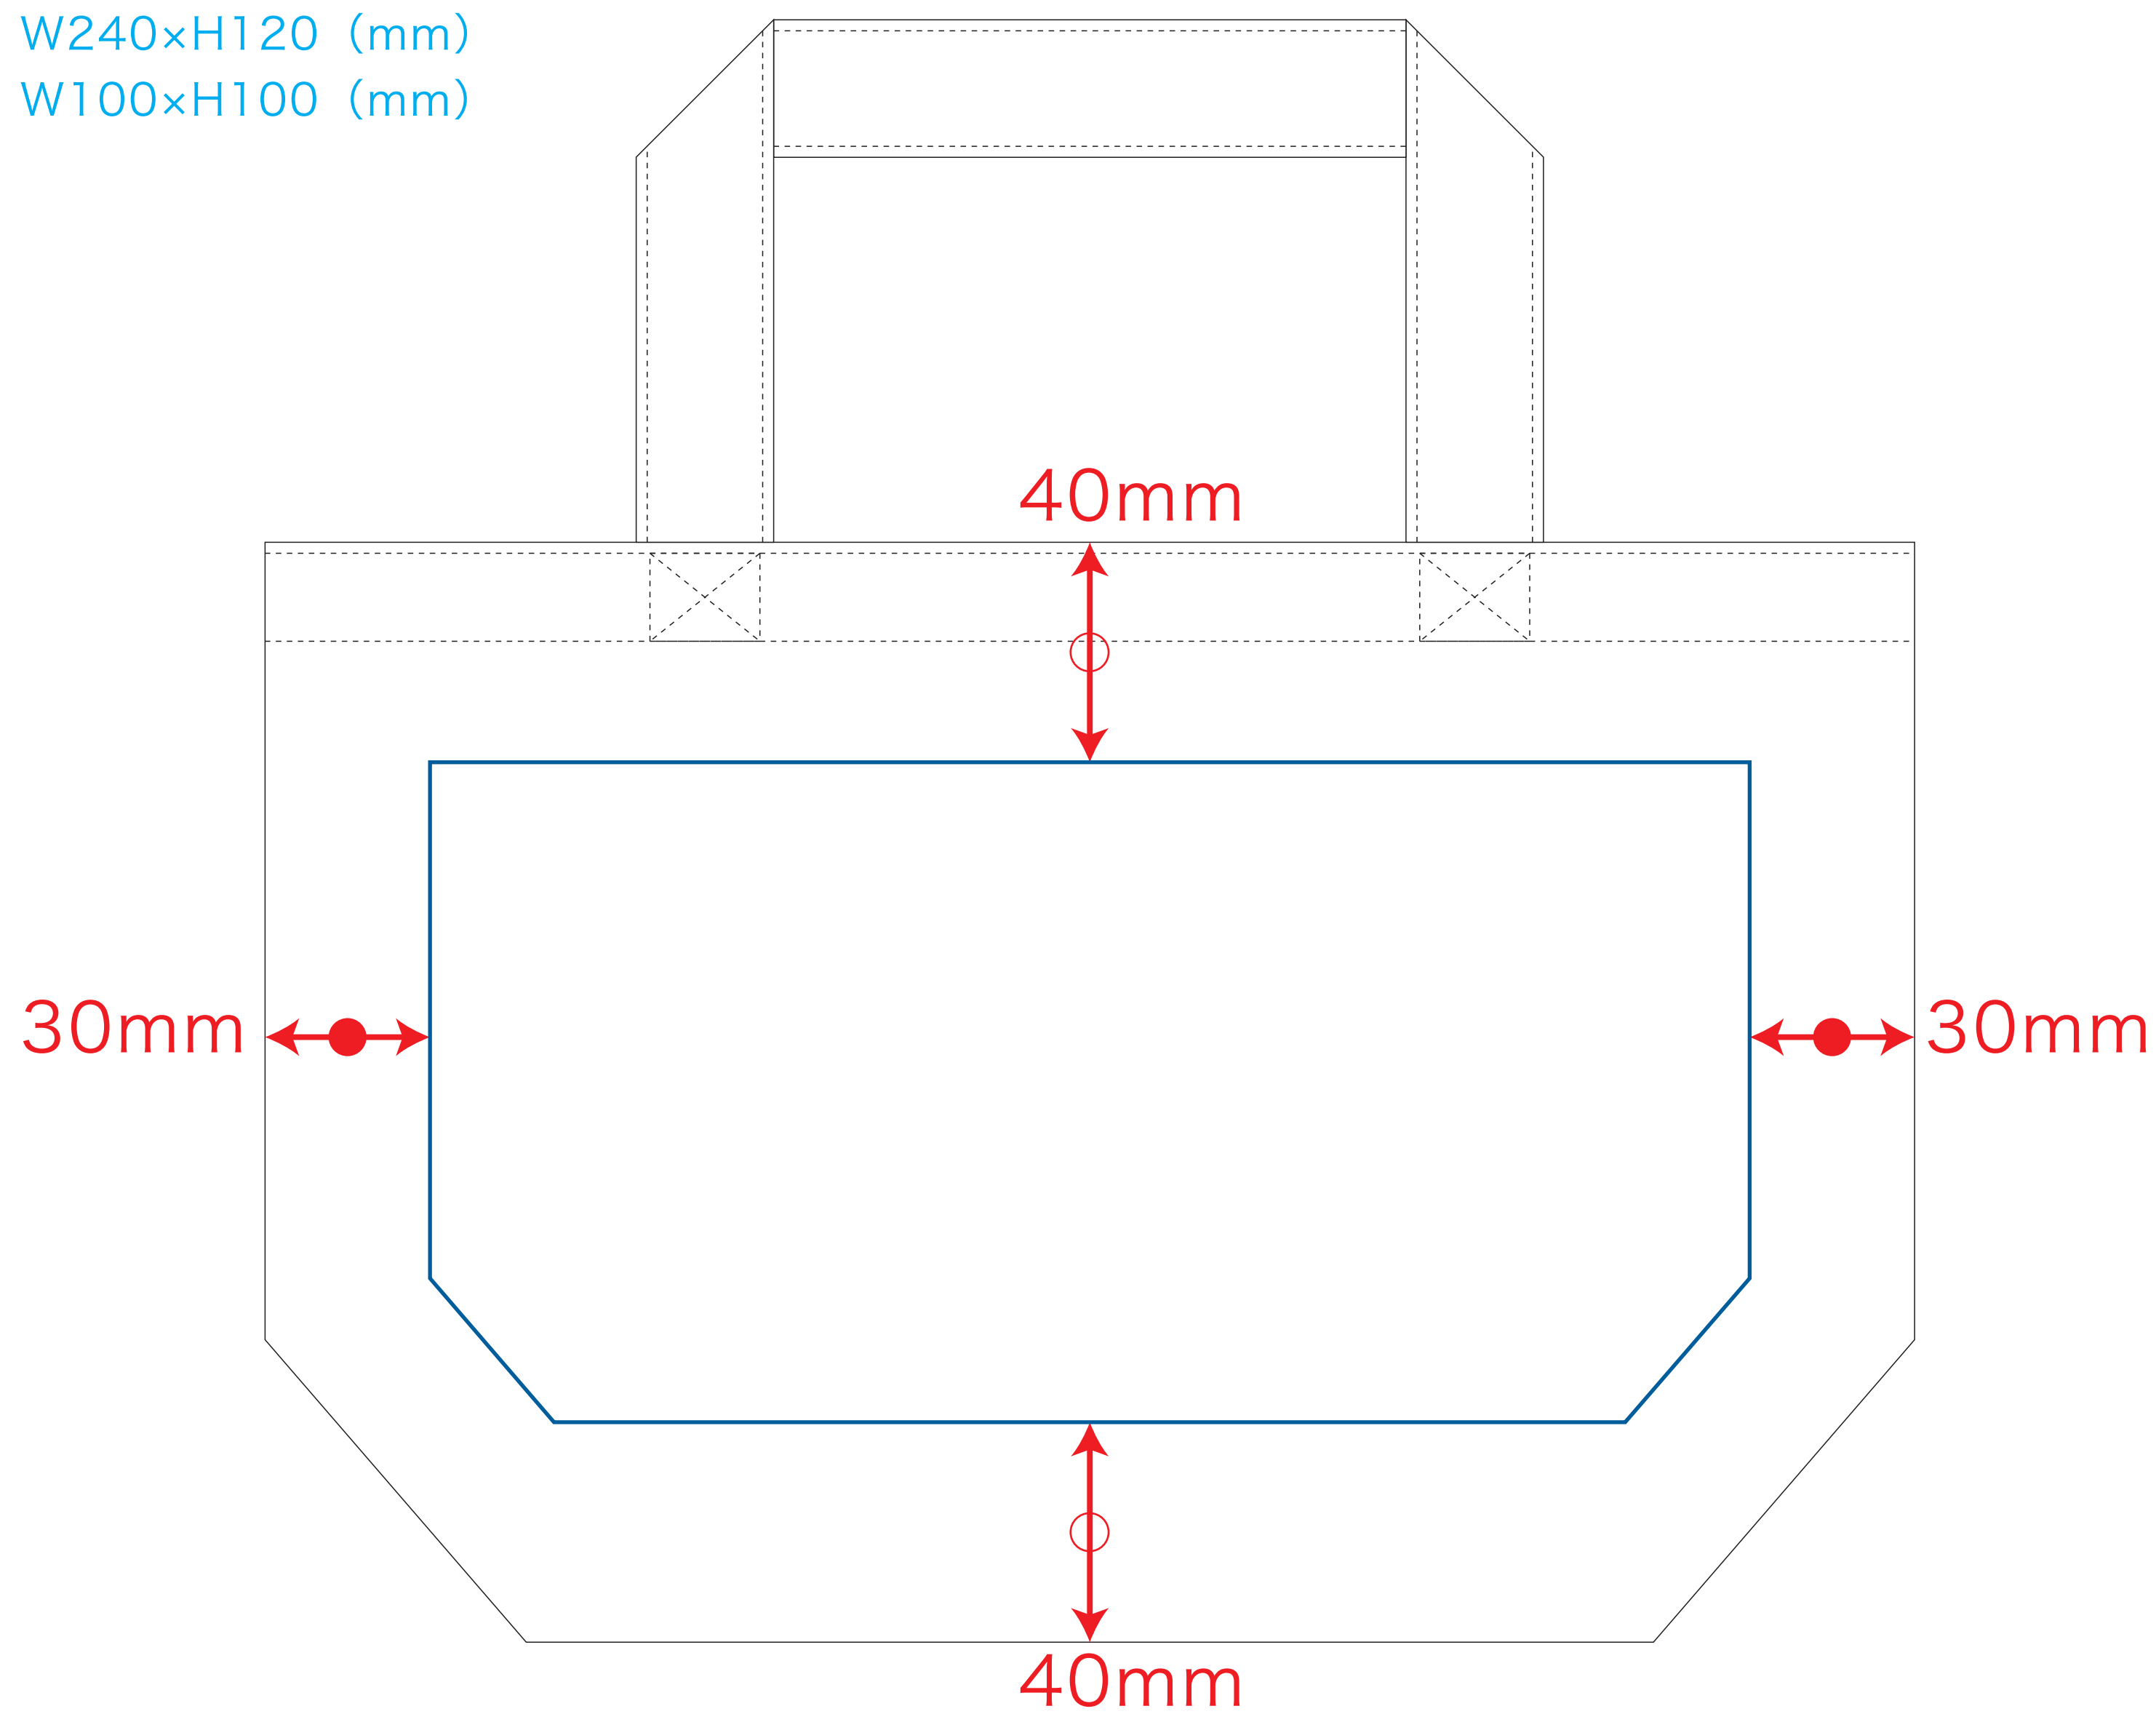

# キャンバスタート (S) デザインフォーマット

※ナチュラルのみエコマーク有り(内側)

デザインスペース : W240×H120 (mm)

■シルク印刷 最大範囲 : W240×H120 (mm)

■熱転写印刷 最大範囲 : W100×H100 (mm)

...印刷領域 ※この領域を超えての印刷はできません。

デザイン指示