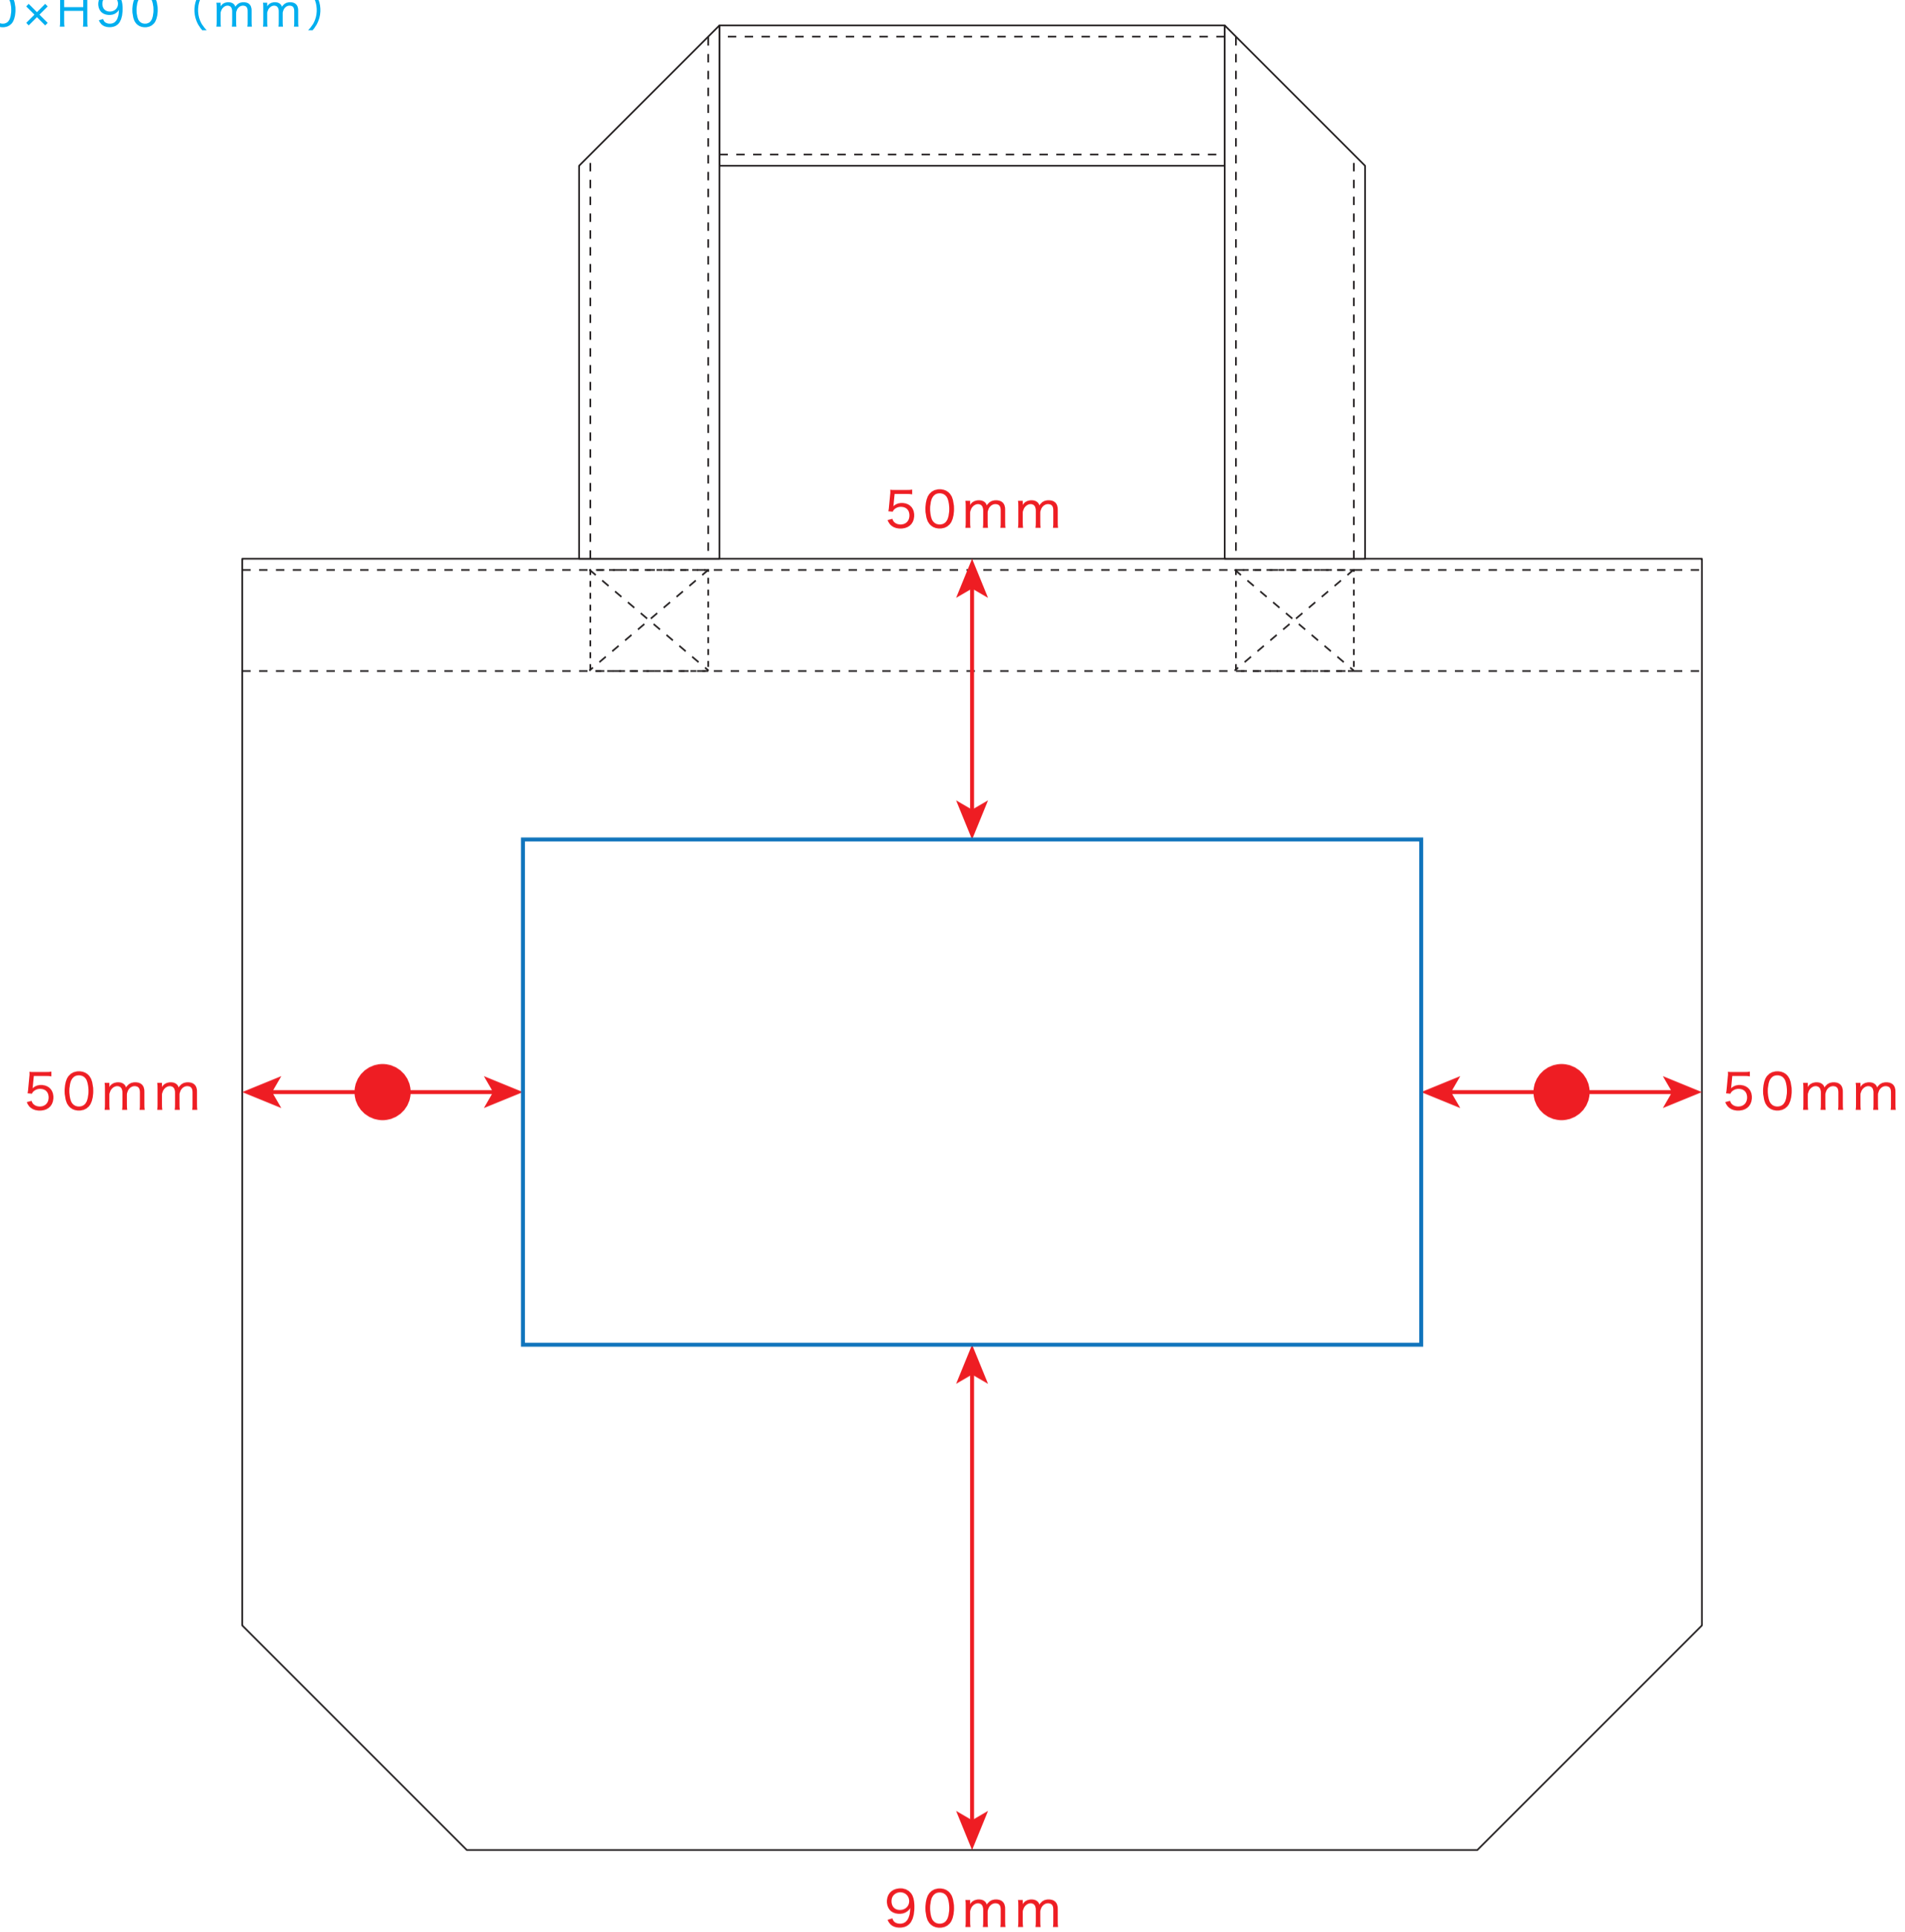

# コットンバッグ (S) デザインフォーマット

※ベタ印刷不可

※ナチュラルのみエコマーク有り(内側)

デザインスペース：W160×H90 (mm)

■シルク印刷 最大範囲：W160×H90 (mm)

■熱転写印刷 最大範囲：W100×H90 (mm)

※ベタ印刷不可

...印刷領域 ※この領域を超えての印刷はできません。

デザイン指示